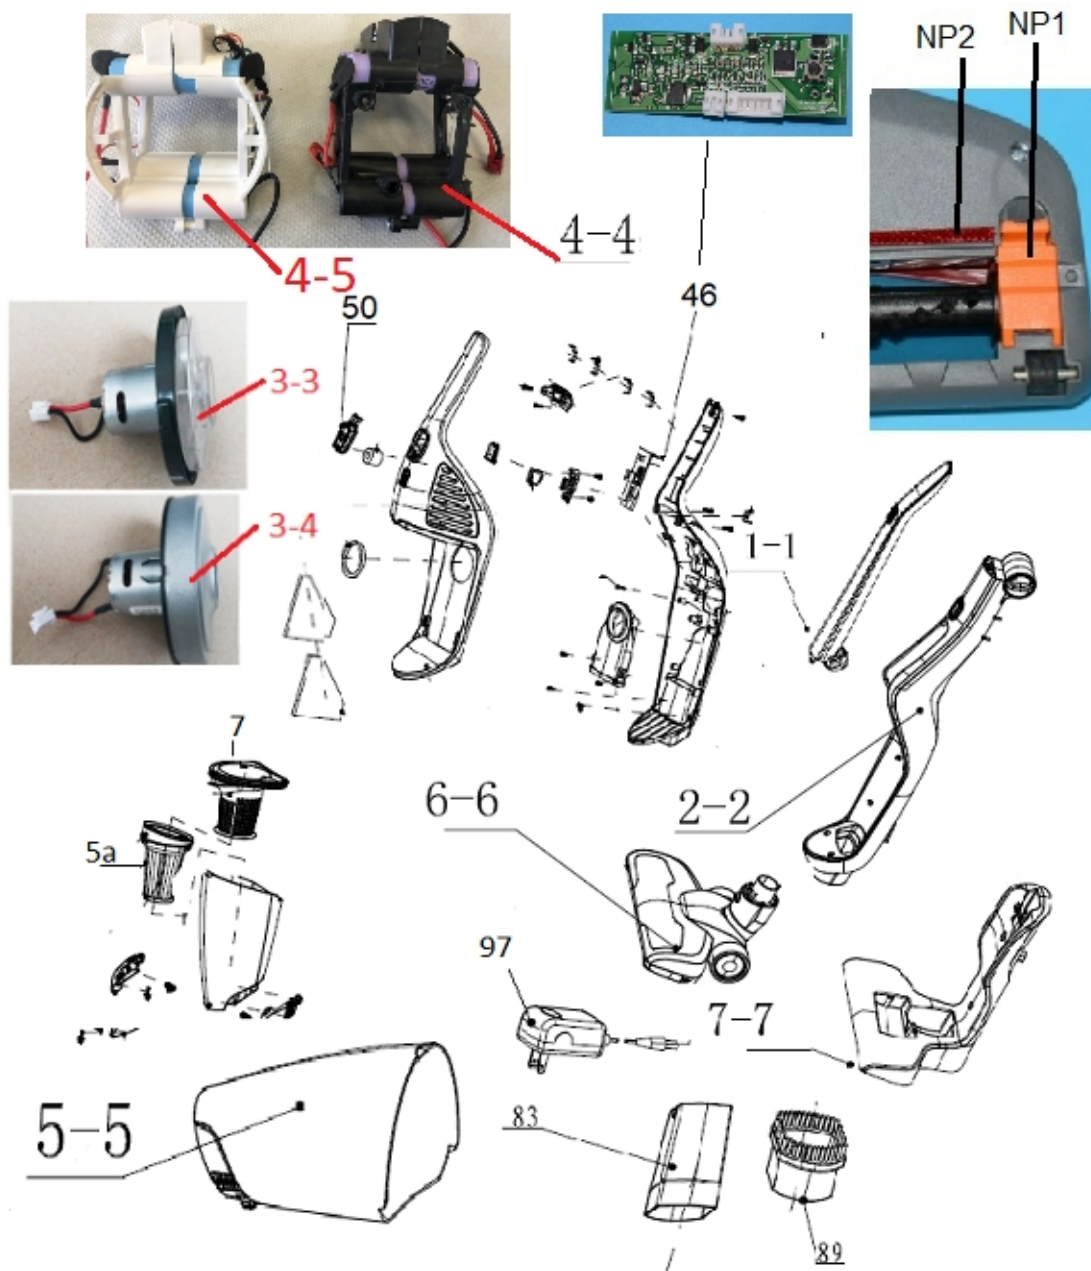

Típus		Márkanév	GORENJE
Modell	SVC180FW	Verzió	11.12.2019
Art. Szám	735396	Szerviz index	00

## 735396-01

Pozíció	Azonosítás	Alkatrész leírás	Mennyiség	Érvényesség	Extra ID
05A	<a href="#">573575</a>	FILTER HEPA IHF216FR	1		

Pozíció	Azonosítás	Alkatrész leírás	Mennyiség	Érvényesség	Extra ID
07	<a href="#">649576</a>	FILTER BRACKET	1		
1-1	<a href="#">577271</a>	HANDLE ASM	1		
2-2	<a href="#">577272</a>	BODY ASM	1		
3-3	<a href="#">819383</a>	MOTOR SVC180FW ASM DC18V	1	Előtte O2230001	
3-4	<a href="#">862433</a>	MOTOR ASM SVC180XX DC 18V 100W	1	Utána O2230001	
4-4	<a href="#">819382</a>	BATTERY SVC180FW ASM LI-ION 18V 2000MA	1	Előtte O2230001	
4-5	<a href="#">861789</a>	BATTERY ASM SVC180XX UPDATE DC 18V LI-ION	1	Utána O2230001	
46	<a href="#">819384</a>	MAIN PCB SVC180FW	1		
5-5	<a href="#">577277</a>	DUST CUP ASM	1		
50	<a href="#">574601</a>	BUTTON	1		
6-6	<a href="#">577278</a>	FLOOR BRUSH ASM	1		
7-7	<a href="#">577279</a>	CHARGE BASE ASM 100-240V 50/60HZ 27V 0.5A	1		
83	<a href="#">574602</a>	CERVICE TOOL	1		
89	<a href="#">574603</a>	SMALL BRUSH ASSEMBLY	1		
97	<a href="#">819385</a>	ADAPTER SVC180FW DC22V 0.5A	1		
NP1	<a href="#">923206</a>	BRUSH ROLL RELEASE KEY	1		
NP2	<a href="#">923207</a>	STATIC STRIP	1		
PAC1	<a href="#">919090</a>	GIFT BOX SVC180FW	1		