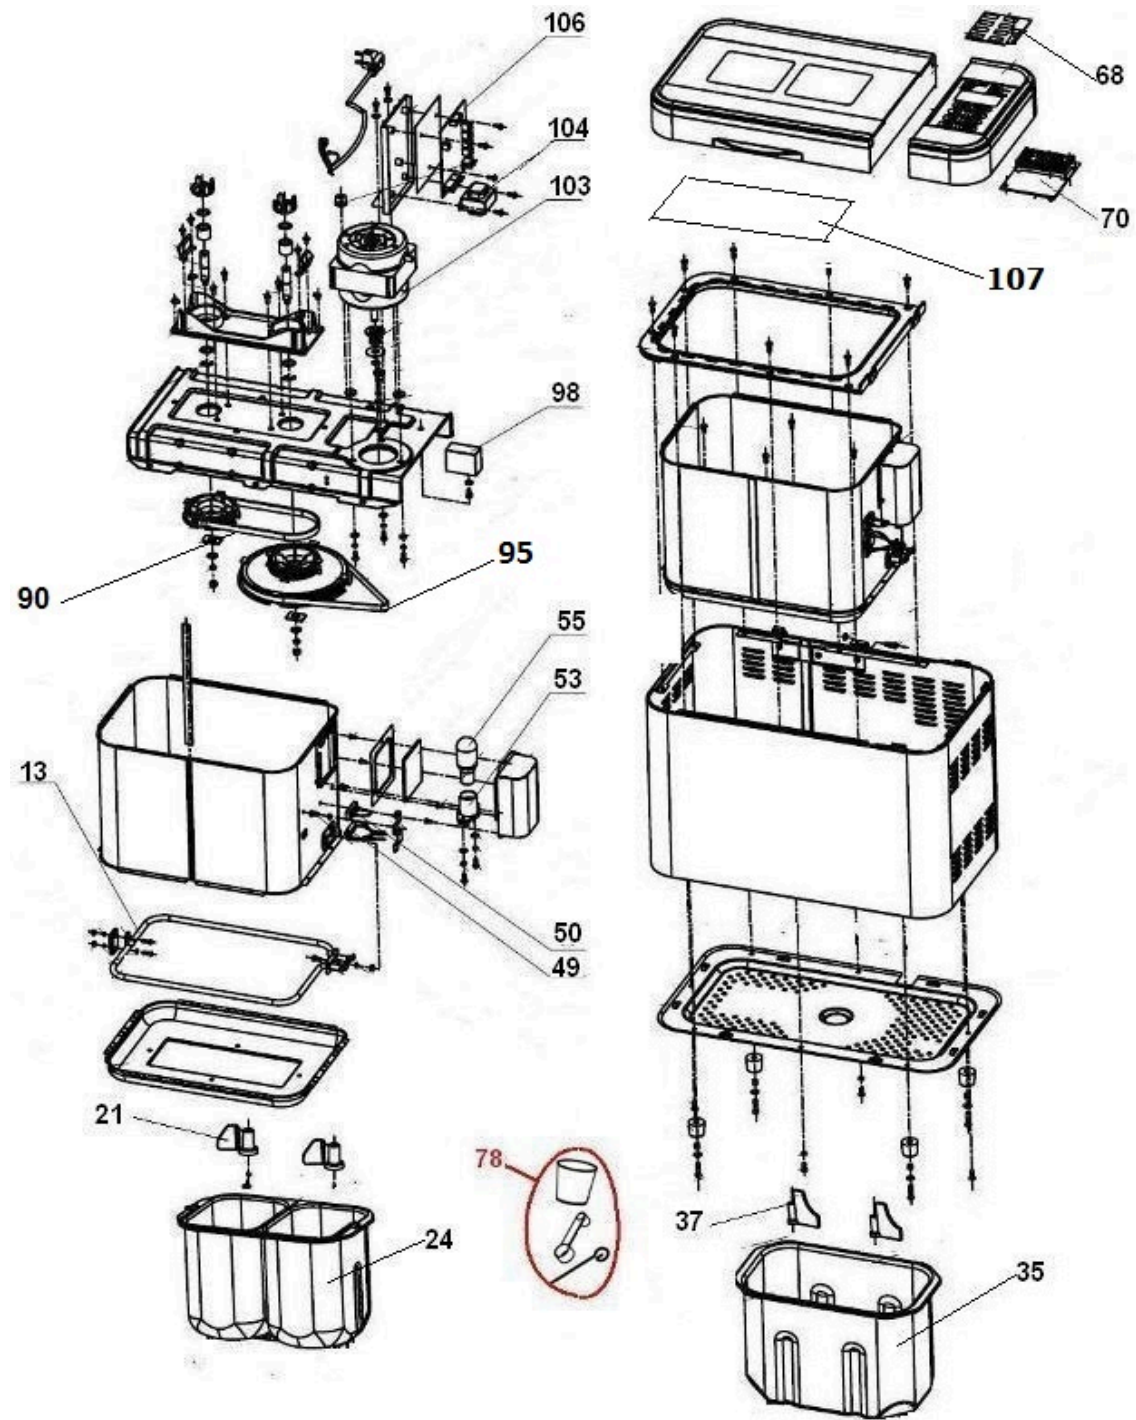

Pozíció	Azonosítás	Alkatrész leírás	Mennyiség	Érvényesség	Extra ID
Pozíció	Pozíció	Azonosítás	Azonosítás	Alkatrész leírás	Alkatrész leírás
A	422744	GYÚSZTÓ	2		

Pozíció	Azonosítás	Alkatrész leírás	Mennyiség	Érvényesség	Extra ID
Pozíció	Pozíció	Azonosítás	Azonosítás	Alkatrész leírás	Alkatrész leírás
103	311737	MOTOR ASM 230V 100W	1		
106A	348959	TELJESÍTMÉNYNYÁK ASM BM1403-C(GS)-P-11	1	Előtte 34639999	
106B	479057	TELJESÍTMÉNYNYÁK ASM BM1403-P-41	1	Utána 34930001	
107	429633	NÉZETŐ ABLAKÜVEG	1		
13	307888	FŰTŐELEM 230V 700W	1		
21	307890	DUPLÉS GYŰRŐ	2		
24	311746	DUPLAS KENYÉR SERT	1		
35	311748	KENYÉR SERT	1		
49	311742	TERHELÉS VEZETÉK ASM 184ST 10A	2		
50	292249	ÉRZÉKELŐ ASM	1		
53	292248	LÁMPA TARTÓ E14 250V 2A	1		
55	337108	IZZÓ 220V 15W	1		
68	326319	KULCSNYÁK ASM BM1403(GS)-K-21	1	Előtte 34639999	
70A	307889	VEZÉRLŐ PCB ASM BM1403(GS)-D-11	1	Előtte 34639999	
70B	479054	VEZÉRLŐ PCB ASM BM1403-D-41	1	Utána 34930001	
78	293227	KENYÉRSŰTŐ KIEGÉSZÍTŐK	1		
90	401584	KIS SZINCHROSZÍJ L=420MM	1		
95	699496	SZINCHROSZÍJ L=537mm	1		
98	292225	KONDENZÁTOR 5UF 450VAC	1		
PAC1	919813	GIFT BOX BM1400E	1		