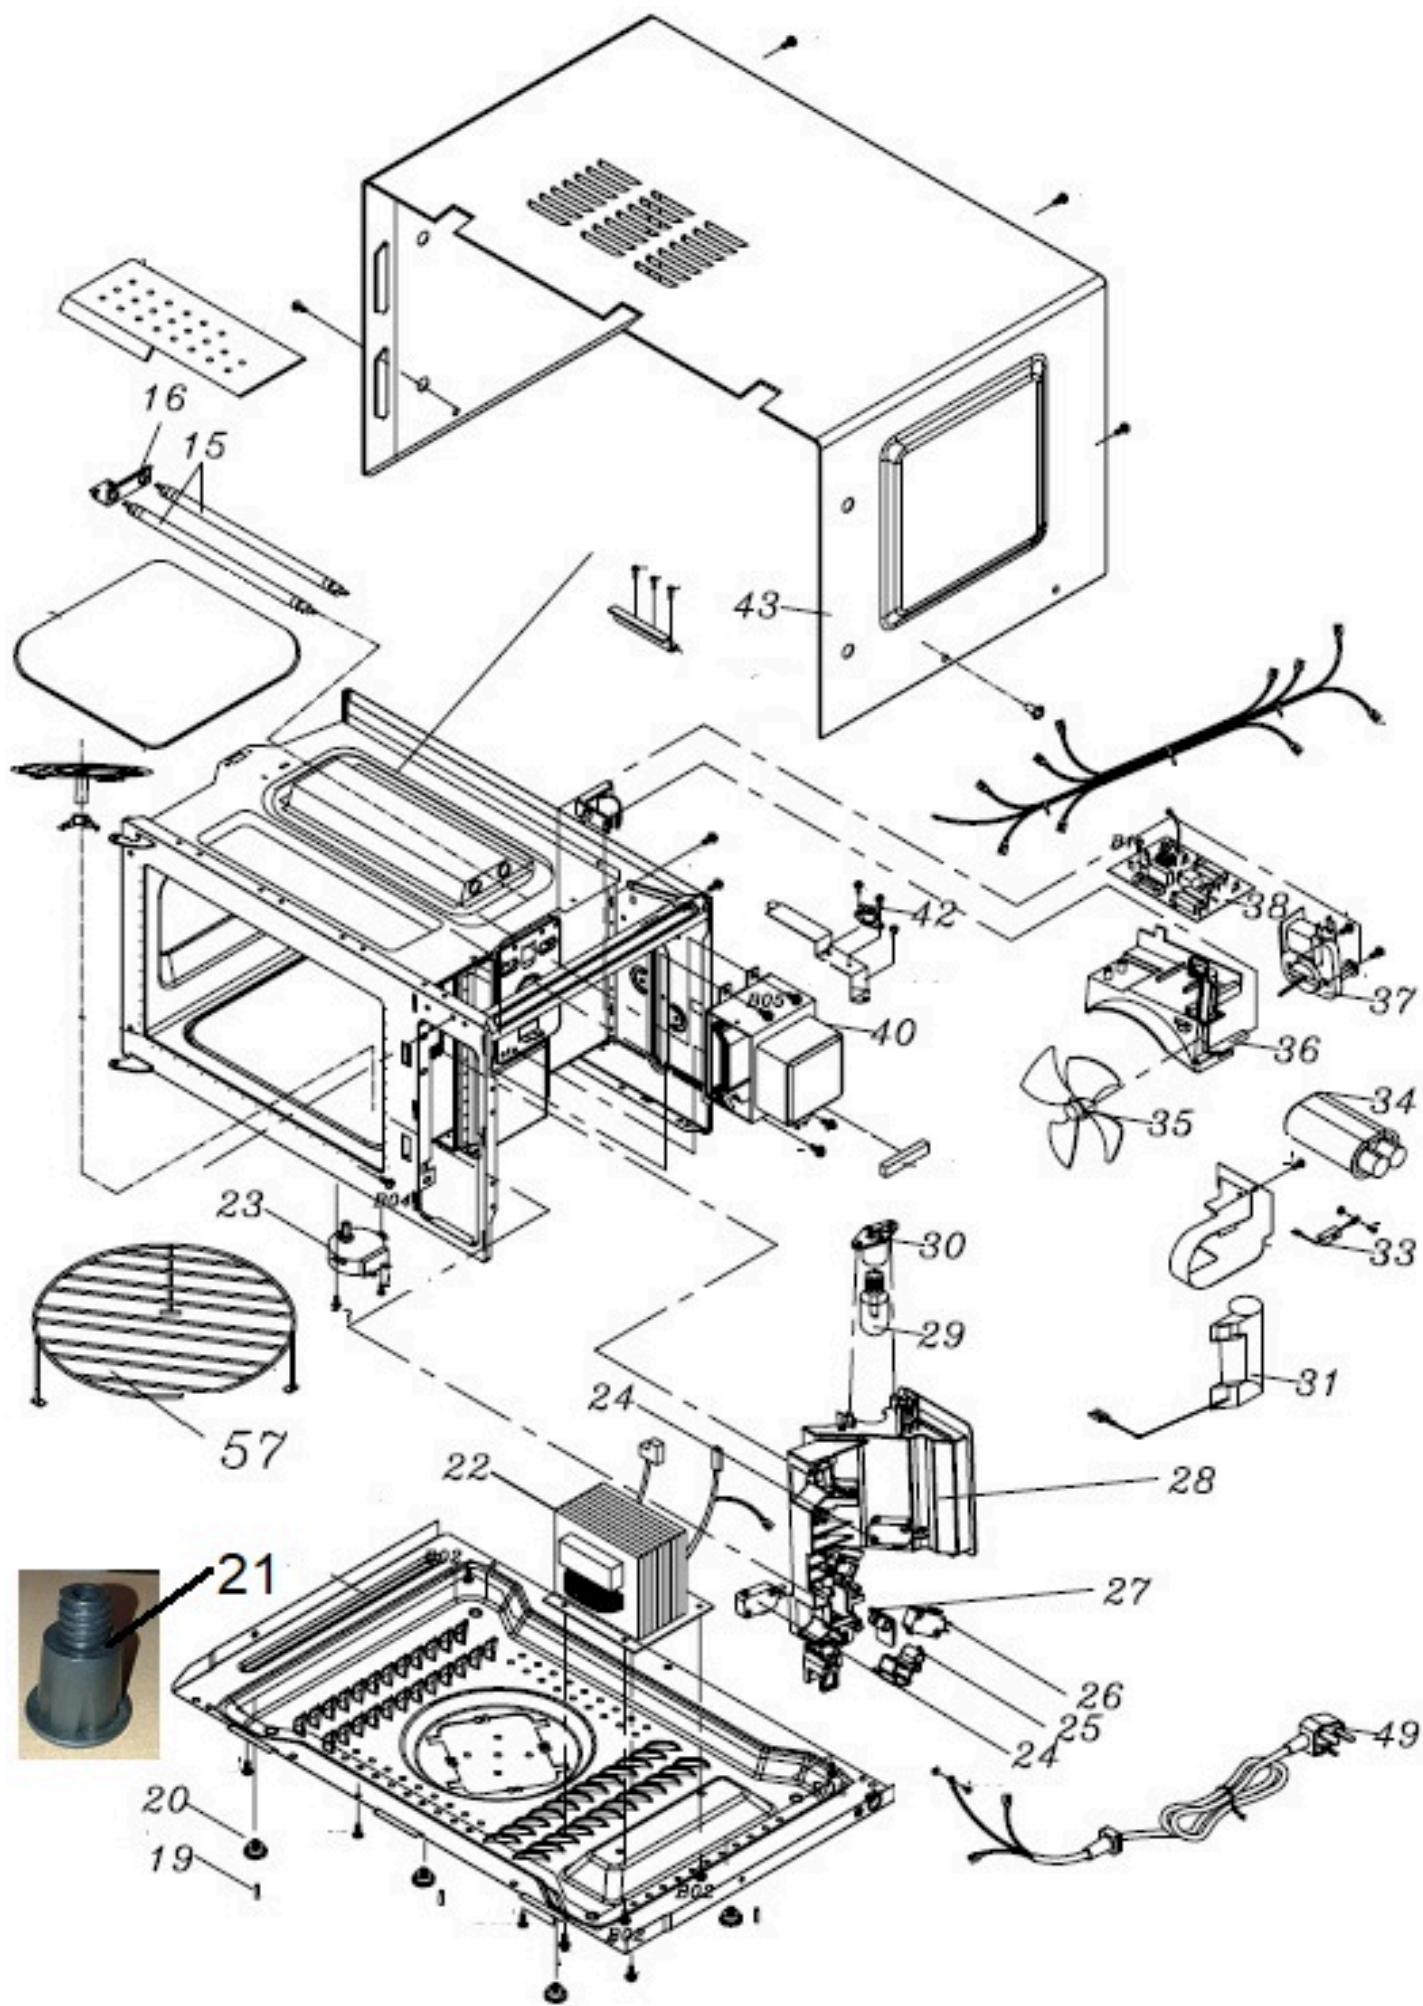

Pozíció	Azonosítás	Alkatrész leírás	Mennyiség	Érvényesség	Extra ID
01	837771	IDŐZÍTŐ VFD30M106IITG	1		
04	245832	VÉDŐKERET	1		
05	245829	VÉDŐFILM	1		
06	193203	AJTÓKOR	1		
07	145973	AJTÓK HORGAS RUGÓ	1		
10	469632	MW CLASSICO FOGANTYÚ	1		
12	462431	GOMB FEKETE	2		
C	651644	VEZÉRLŐEGYSÉG FEKETE ASS'Y	1		
D	651642	AJTÓKERET FEKETE ASS'Y	1		
F	651630	BEÉPÍTETT KERET FEKETE ASS'Y	1		

Pozíció	Azonosítás	Alkatrész leírás	Mennyiség	Érvényesség	Extra ID
15	192890	QUARTZ FŰTŐ 115V AC 550W 260 MM	2		
16	264656	QUARTZ CSŐ TÁMASZTÁSA	1		
19	278815	LEG PIN	4		
20	278817	LÁB FEL	4		
21	822922	LEG VMT422W ASS'Y	4		
22	238292	NAGYFESZÜLTSGŰ TRANSZFORMÁTOR	1		
23	462437	TÁLCA MOTOR 220-240V AC 0,2W	1		
24	278833	MIKRO-KAPCSOLÓ A	2		
25	245619	KÖZÉPES FORGÓKAR	1		
26	278834	MIKRO-KAPCSOLÓ C	1		
27	245618	SMALL FORGÓKAR	1		
28	193272	KAPCSOLÓ ÁLLVÁNY	1		
29	131692	LÁMPA	1		
30	326169	LÁMPA ALJZAT	1		
31	278838	NAGYFESZÜLTSGŰ BIZTOSÍTÉK 5KV 0,8A	1		
33	278839	DIÓDA	1		
34	278837	NAGYFESZÜLTSGŰ KONDENZÁTOR	1		
35	278852	FAN'S VAND	1		
37	278840	VENTILÁTOR MOTOR 220-240V AC 18W	1		
38	131700	MODUL RSO	1		
40	278853	MAGNETRON M001, 2M226	1		
42	651647	TERMOSZTÁT 135 STC	1		
43	651645	KANDALLÓPÁRKÁNY	1		
57	237972	GRILLI	1		
PAC1	935292	CSOMAGOLÓDOBOZ BM235CLB	1		