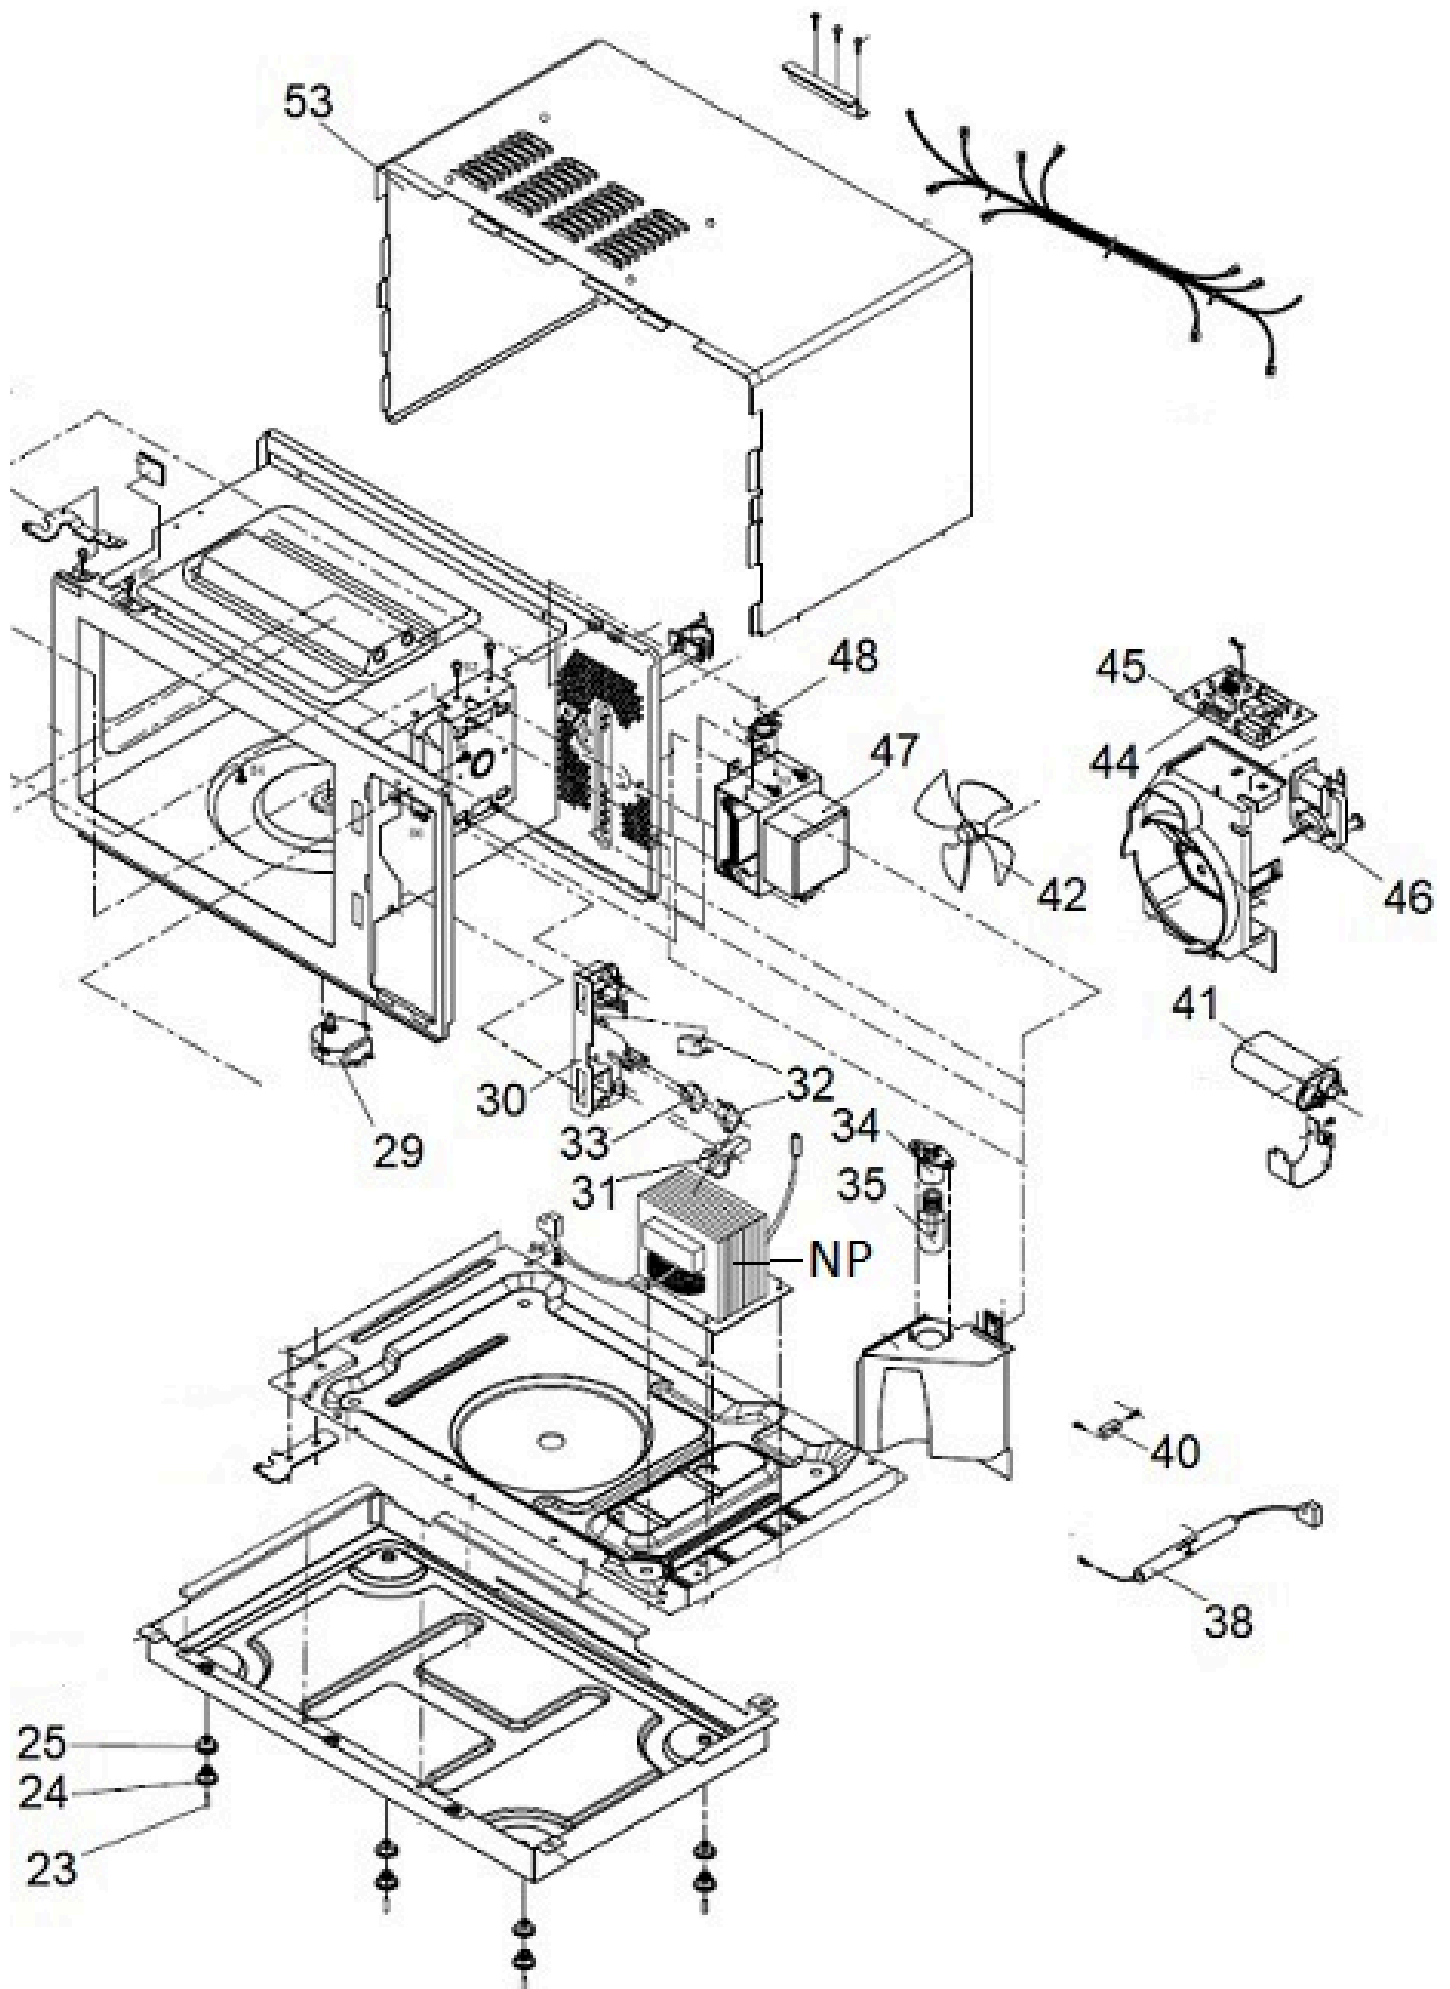

Pozíció	Azonosítás	Alkatrész leírás	Mennyiség	Érvényesség	Extra ID
04	815984	ÉPÍTETT KERET BM235SYB ASS'Y	1		
07	815985	ARCKERET + ABLAKLAP RAGASZTOTT BM235SYB	1		
09	264553	AJTÓKAROSSZIA ÖSSZESZERELŐ EGYSÉG	1		
10	264554	VÉDŐFILM	1		
11	264555	VÉDŐKERET 399X272 MM	1		
12	264558	AJTÓHORG RUGÓ	1		
13	245584	AJTÓKOR	1		
16	815989	GOMB GYŰRŰVEL BM235SYB ASS'Y	1		
18	278808	NYISSA KI AZ AJTÓT KULCS NYOMJA MEG RUGÓT	1		
20	815987	KEZELŐPANEL ASS'Y BM235SYB	1		
21	278813	FORGÓKAR	1		
22	816001	PCB BM235SYB	1		
58	264655	QUARTZ CSŐ 115V AC 600W 310MM	2		
59	264668	Fröccsenésbiztos tábla	1		
60	122129	TÁPELLÁTÁSI KÁBEL	1		
61	278860	CUSHING GYŰRŰ	1		
62	245341	CSATLAKOZÓ	1		
63	264671	KERÉK D192 D14	1		
64	264673	ÜVEGLÁM D315	1		
65	816003	GRILL RÁCS	1		

Pozíció	Azonosítás	Alkatrész leírás	Mennyiség	Érvényesség	Extra ID
23	278815	LEG PIN	4		
24	373245	LÁB	4		
25	373244	LÁBMOSÁS	4		
29	295351	FORGÓTÁNYÉR MOTOR 230V AC 3W 6/MIN	1		
30	278831	KAPCSOLÓ ÁLLVÁNY	1		
31	278832	NAGY FORGÓKAR	1		
33	278834	MIKRO-KAPCSOLÓ C	1		
34	326169	LÁMPA ALJZAT	1		
35	131692	LÁMPA	1		
38	264634	NAGYFESZÜLTSGŰ BIZTOSÍTÉK 5KV 0,8A	1		
40	264635	NAGYFESZÜLTSGŰ DIÓDA	1		
41	278837	NAGYFESZÜLTSGŰ KONDENZÁTOR	1		
42	264647	VENTILÁTORLÉTE	1		
44	264651	BIZTOSÍTÉK	1		
45	264649	MODUL RSO	1		
46	264648	VENTILÁTOR MOTOR 220-240V AC 18W	1		
47	264653	MAGNETRON	1		
48	264652	TERMOSZTÁT	1		
53	663864	PALÁST	1		
NP	264564	TRANSZFORMÁTOR	1		