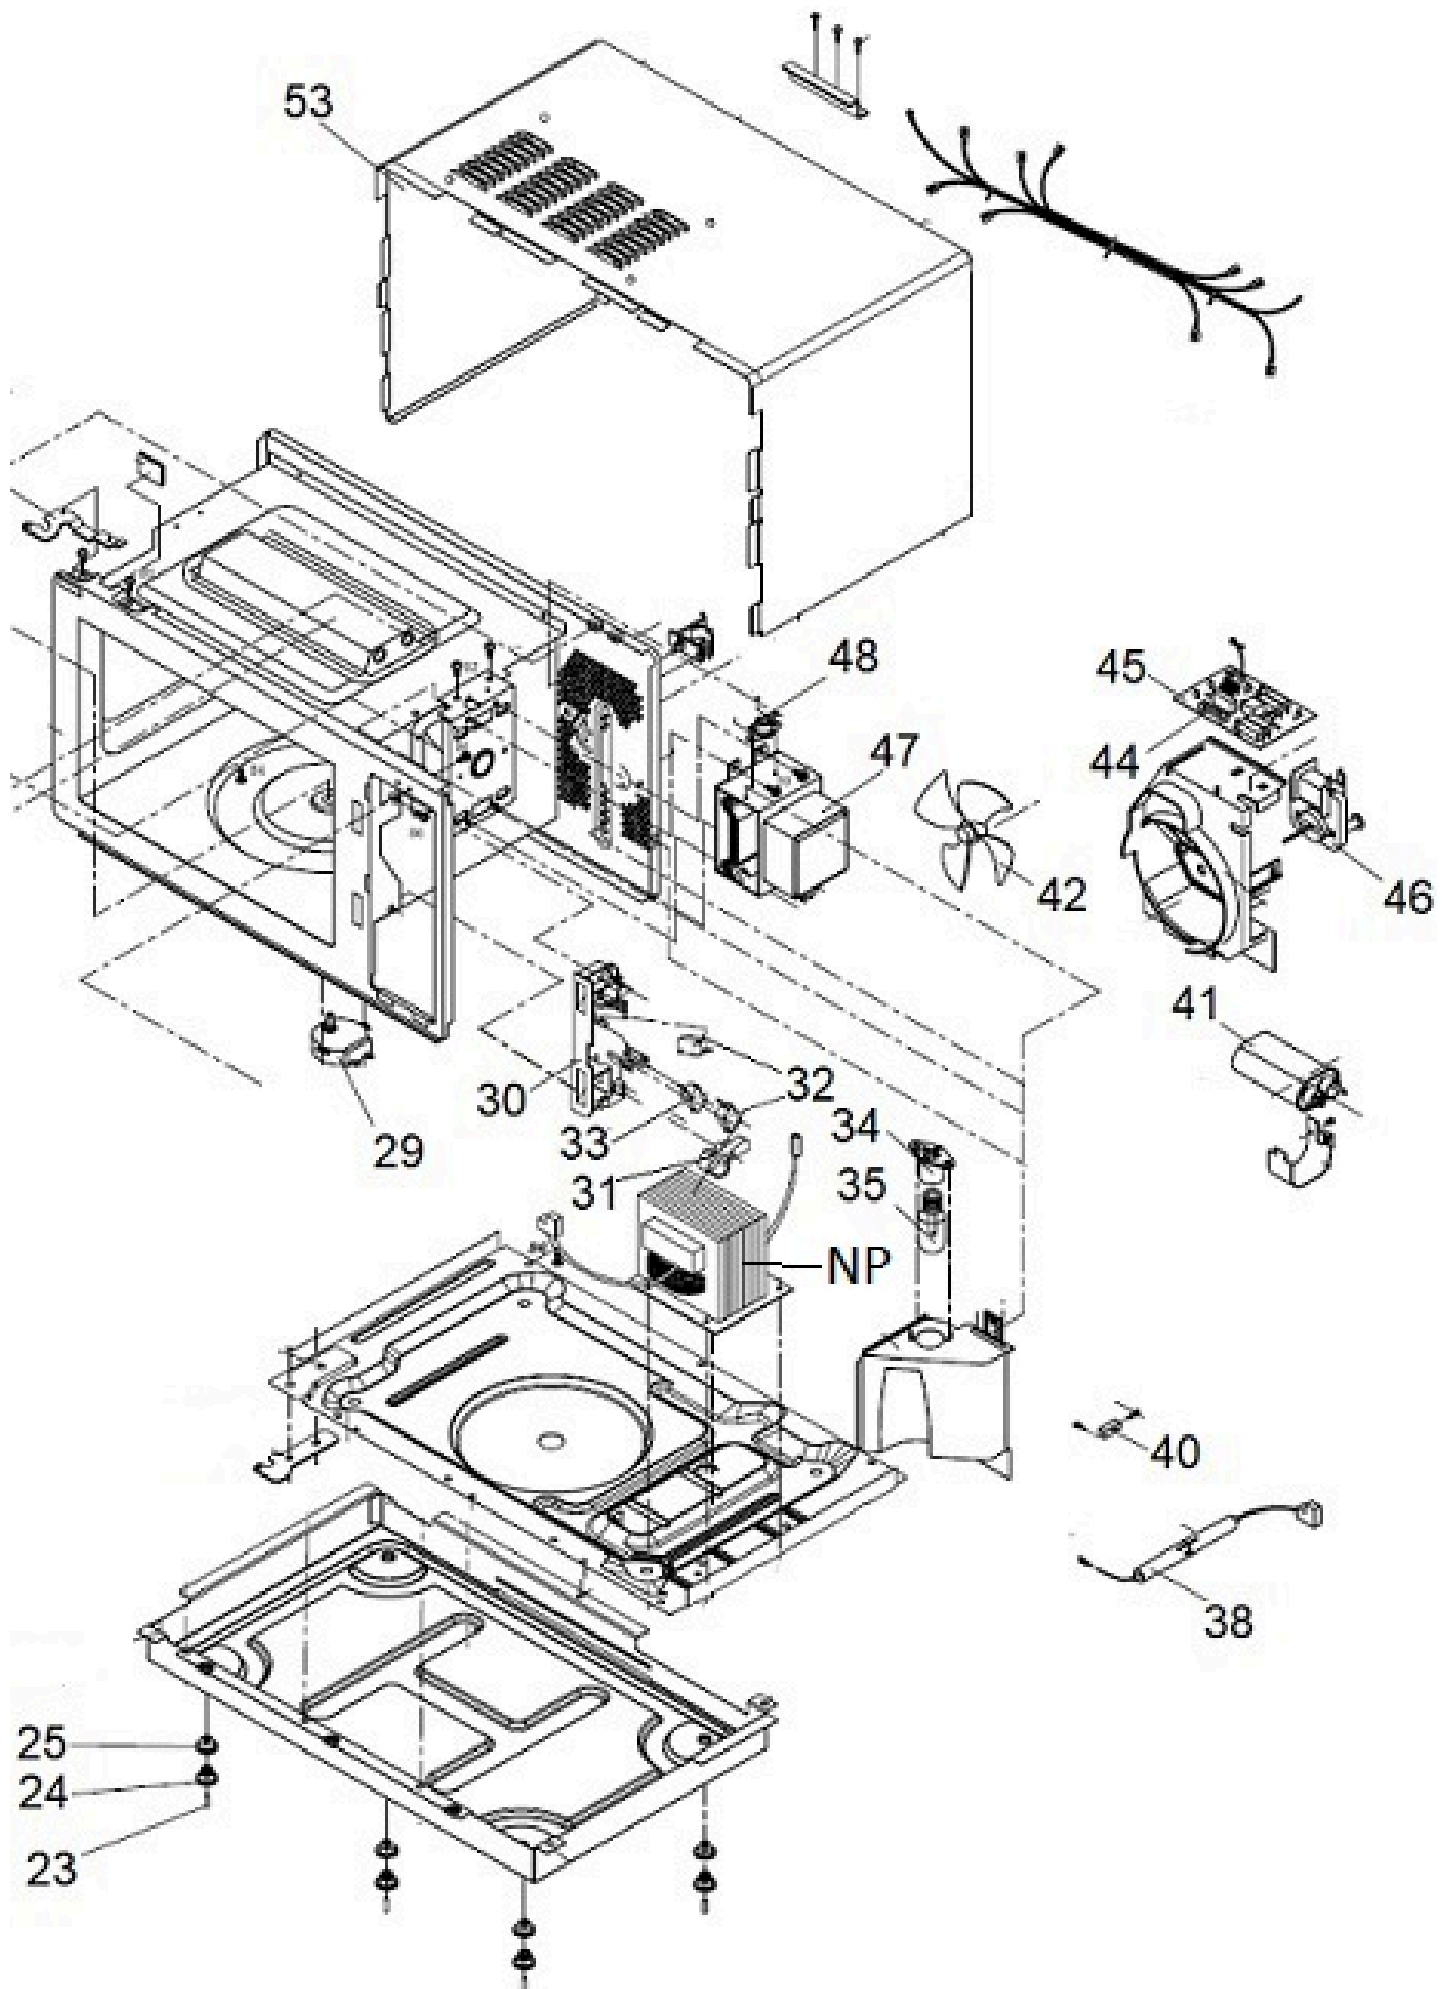

Pozíció	Azonosítás	Alkatrész leírás	Mennyiség	Érvényesség	Extra ID
04	815983	ÉPÍTETT KERET BM235SYW ASS'Y	1		
07	815986	ARCKERET + ABLAKLAP RAGASZTOTT BM235SYW	1		
09	472866	AJTÓKAROSSZIA-SZERELŐEGYSÉG FEHÉR	1		
10	264554	VÉDŐFILM	1		
11	472865	VÉDŐKERET FEHÉR	1		
12	264558	AJTÓHORG RUGÓ	1		
13	245584	AJTÓKOR	1		
16	815990	GOMB GYŰRŰVEL BM235SYW ASS'Y	1		
18	278808	NYISSA KI AZ AJTÓT KULCS NYOMJA MEG RUGÓT	1		
20	815988	KEZELŐPANEL ASS'Y BM235SYW	1		
21	278813	FORGÓKAR	1		
22	816002	PCB BM235SYW	1		
58	264655	QUARTZ CSŐ 115V AC 600W 310MM	2		
59	264668	Fröccsenésbiztos tábla	1		
60	122129	TÁPELLÁTÁSI KÁBEL	1		
61	278860	CUSHING GYŰRŰ	1		
62	245341	CSATLAKOZÓ	1		
63	264671	KERÉK D192 D14	1		
64	264673	ÜVEGLÁM D315	1		
65	816003	GRILL RÁCS	1		
C	871282	VEZÉRLŐPANEL+NYÁK BM235SYW TELJES RÉSZ	1		

Pozíció	Azonosítás	Alkatrész leírás	Mennyiség	Érvényesség	Extra ID
23	278815	LEG PIN	4		
24	373245	LÁB	4		
25	373244	LÁBMOSÁS	4		
29	295351	FORGÓTÁNYÉR MOTOR 230V AC 3W 6/MIN	1		
30	278831	KAPCSOLÓ ÁLLVÁNY	1		
31	278832	NAGY FORGÓKAR	1		
32	278833	MIKRO-KAPCSOLÓ A	2		
33	278834	MIKRO-KAPCSOLÓ C	1		
34	326169	LÁMPA ALJZAT	1		
35	131692	LÁMPA	1		
38	264634	NAGYFESZÜLTSGŰ BIZTOSÍTÉK 5KV 0,8A	1		
40	264635	NAGYFESZÜLTSGŰ DIÓDA	1		
41	278837	NAGYFESZÜLTSGŰ KONDEZÁTOR	1		
42	264647	VENTILÁTORLÉTE	1		
44	264651	BIZTOSÍTÉK	1		
45	264649	MODUL RSO	1		
46	264648	VENTILÁTOR MOTOR 220-240V AC 18W	1		
47	264653	MAGNETRON	1		
48	264652	TERMOSZTÁT	1		
53	663864	PALÁST	1		
NP	264564	TRANSZFORMÁTOR	1		