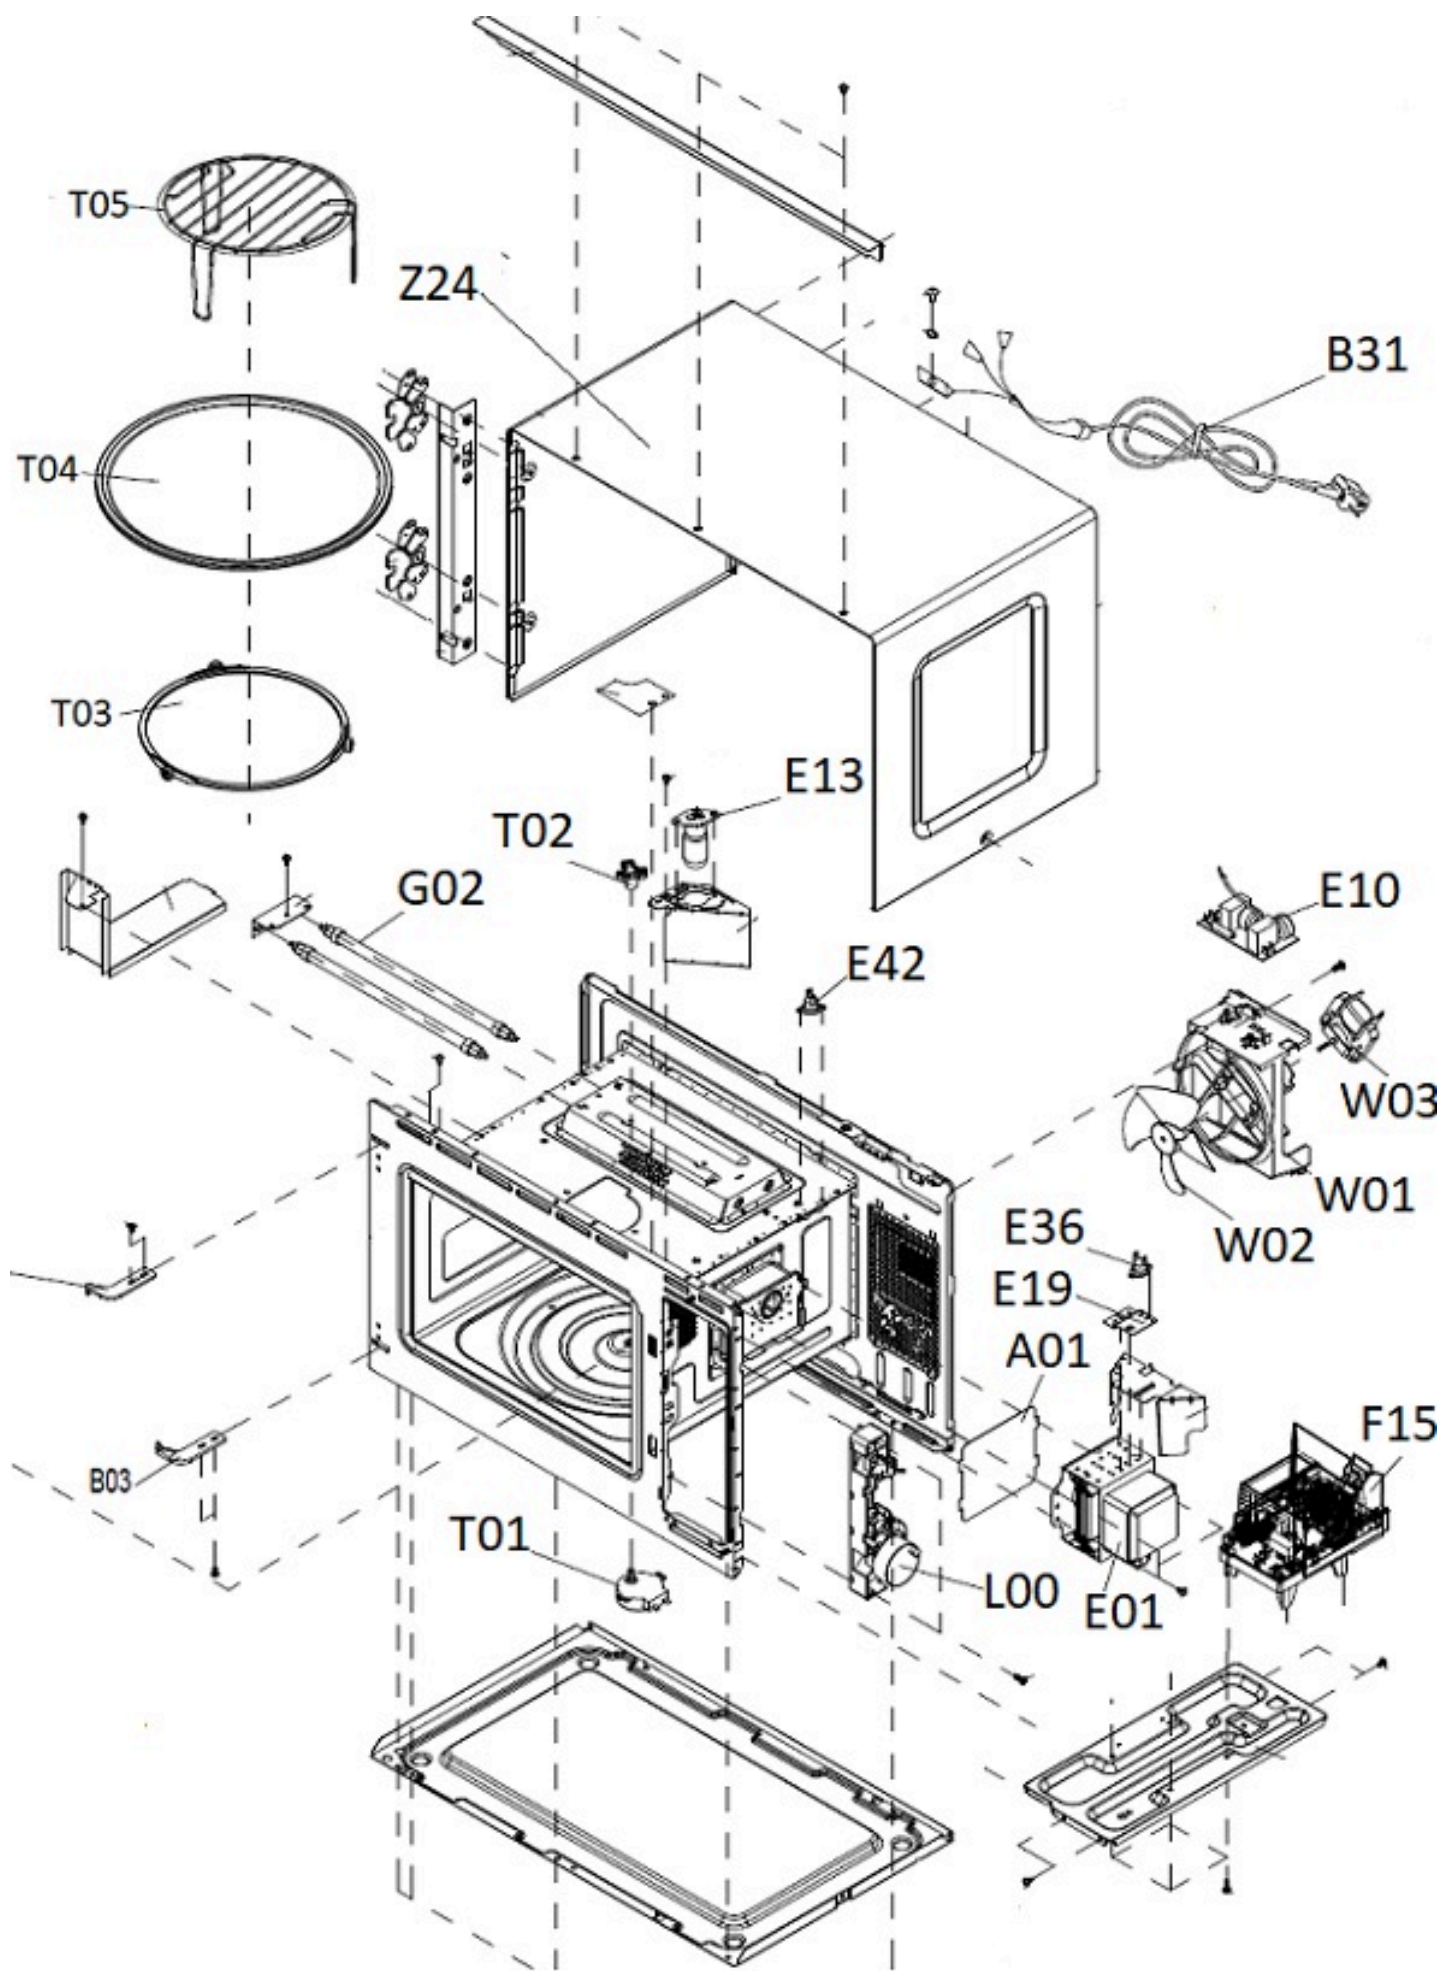

Pozíció	Azonosítás	Alkatrész leírás	Mennyiség	Érvényesség	Extra ID
C00	872261	KEZELŐPANEL-SZERELÉS BMI251SG3BG	1		
D00	872278	AJTÓSZERELÉS BMI251SG3BG	1		
D01	872029	AJTÓFILM	1		
D02	531038	RETESZ	1		
D03	266824	TAVASZI RETESZ	1		
D04	872269	ZSANÉR	1		
D08	872253	AJTÓTÖMÍTÉS BMI251SG3BG	1		

Pozíció	Azonosítás	Alkatrész leírás	Mennyiség	Érvényesség	Extra ID
A01	192049	FEDŐ HULLÁMVEZETÉS	1		
B03	872268	ZSANÉR	1		
B31	872241	TÁPKÁBEL EU BMI201AG1X	1		
E01	872242	MAGNETRON	1		
E10	872248	ZAJSZŰRŐ ÖSSZESZERELÉS	1		
E13	872039	BEÉPÍTETT LÁMPA 230V	1		
E36	027943	TERMOSZTÁT 180/145 C	1		
E42	872271	TERMOSZTÁT 70 / 59 C	1		
F15	872228	INVERTER ÖSSZESZERELÉS	1		
G02	027875	QUARTZ FŰTÉS	2		
L00	874680	RETESZKÖR	1		
NP	873942	KARTONDOBOZ BMI251SG3BG	1		
T01	812612	SZINKRON MOTOR	1		
T02	192055	KAPCSOLÓKÉSZÜLÉK	1		
T03	491503	GYŰRŰ FORGÓ RENDSZER	1		
T04	812614	ÜVEG FORGÓTÁNYÉR	1		
T05	872267	RACK	1		
W01	027815	FAN GUIDE	1		
W02	192039	VENTILÁTOR	1		
W03	561300	VENTILÁTOR MOTOR	1		
Z24	812615	BURKOLAT BM251S4XG	1		