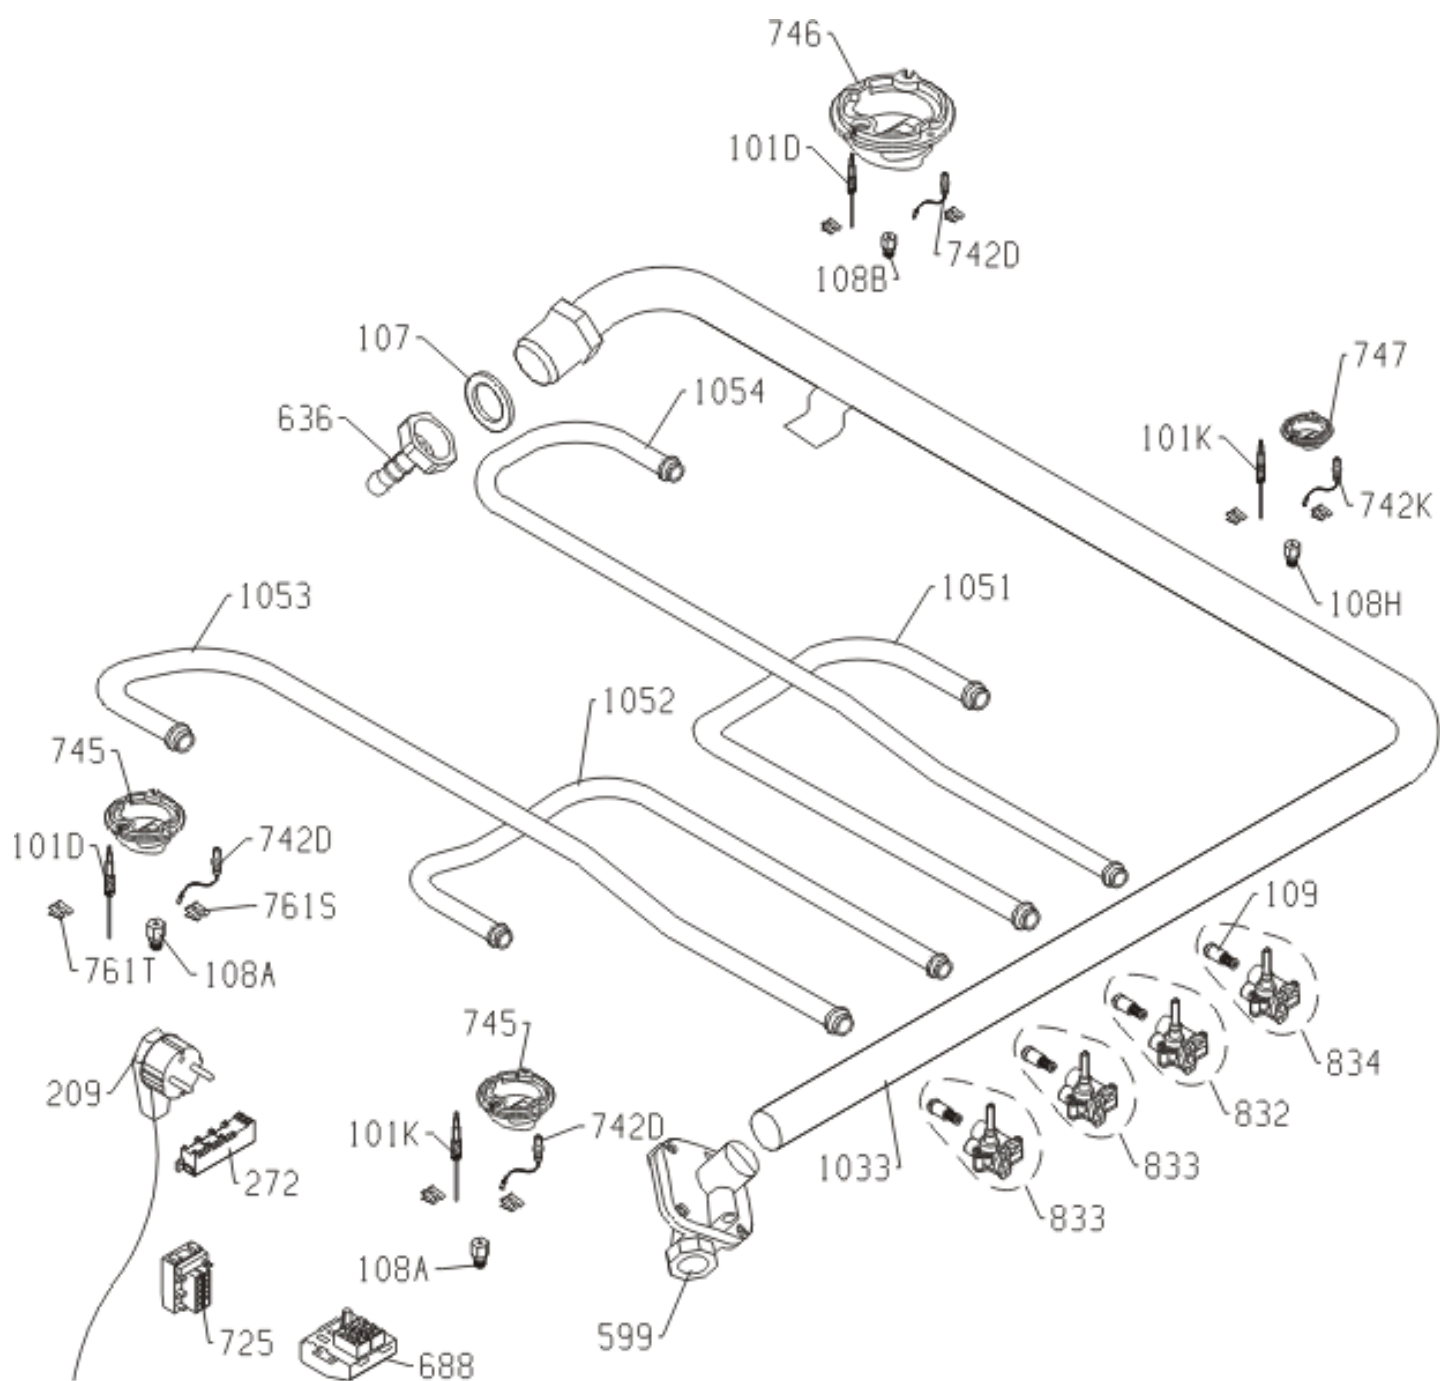

Pozíció	Azonosítás	Alkatrész leírás	Mennyiség	Érvényesség	Extra ID
0022	222619	ÉGÓSAPKA A-D3-EVL EM-MAT	2		
0022A	222621	ÉGÓSAPKA H-D3-EVL EM-MAT	1		
0023	222615	ÉGÓSAPKA B-D3-EVL EM-MAT	1		
0474	642258	SZILÍKON TÖMÍTÉS - ÖNRAGASZTÓ SIL.8X10X2	1		
0725	230564	CSATLAKOZÓKAPCSOLÓ	1		
0756	228163	GOMB TÖMÍTÉS	4		
0806	641080	FESZESÍTŐ BRACE KUDP	4		
0827	222616	ÉGŐKORONA B-D3-EVL	1		
0828	222617	ÉGŐKORONA A-D3-EVL	2		
0829	222622	ÉGŐKORONA H-D3-EVL	1		
0831	590578	GYÚJTÁSKAPCSOLÓ + ALÁTÉT	1		
1031	342533	BEÉPÍTETT FŐZŐLAP NGVK3 4P A GOR NR GRAV.PRO	1		
1032	228024	GOMB	4		
1034	228140	TÁMOGATÓ RÁCS	1		
1035	228137	TÁMOGATÓ RÁCS	1		

Pozíció	Azonosítás	Alkatrész leírás	Mennyiség	Érvényesség	Extra ID
0101K	162120	TERMOELEMENT D3 500	4		
0108A	162083	FŰVÓK D3 KG-A-G20/20-25	2		
0108B	162084	FŰVÓK D3 KG-B-G20/20-25	1		
0108H	162081	FŰVÓK D3 KG-H-G20/20-25	1		
0209	339158	TÁPELLÁTÁS KÁBEL H05VV-F 3G0,75 1500	1		
0272	272828	GYÚJTÓKÉSZÜLÉK BF80046-N00 230V	1		
0742D	162123	GYÚJTÓGYERTYA 0,35/450	3		
0742K	162122	GYÚJTÓGYERTYA 0,35/340	1		
0745	163183	ÉGŐEDÉNY A-D3	2		
0746	163182	ÉGŐEDÉNY B-D3	1		
0747	163181	ÉGŐEDÉNY H-D3	1		
0761S	609252	RUGÓS BIZTOSÍTÓ SVEČKE	8		
0832	305890	GÁZCSAP VÉDETT KOT.CAL22100 G20/24	1		
0833	305921	GÁZCSAP VÉDETT KOT.CAL22100 G20/26	2		
0834	305922	GÁZCSAP VÉDETT KOT.CAL22100 G20/33	1		
1033	227751	ELOSZTÓCSŐ	1		
1051	227717	ÉGŐCSŐ	1		
1052	227720	ÉGŐCSŐ	1		
1053	227719	ÉGŐCSŐ	1		
1054	227731	ÉGŐCSŐ	1		