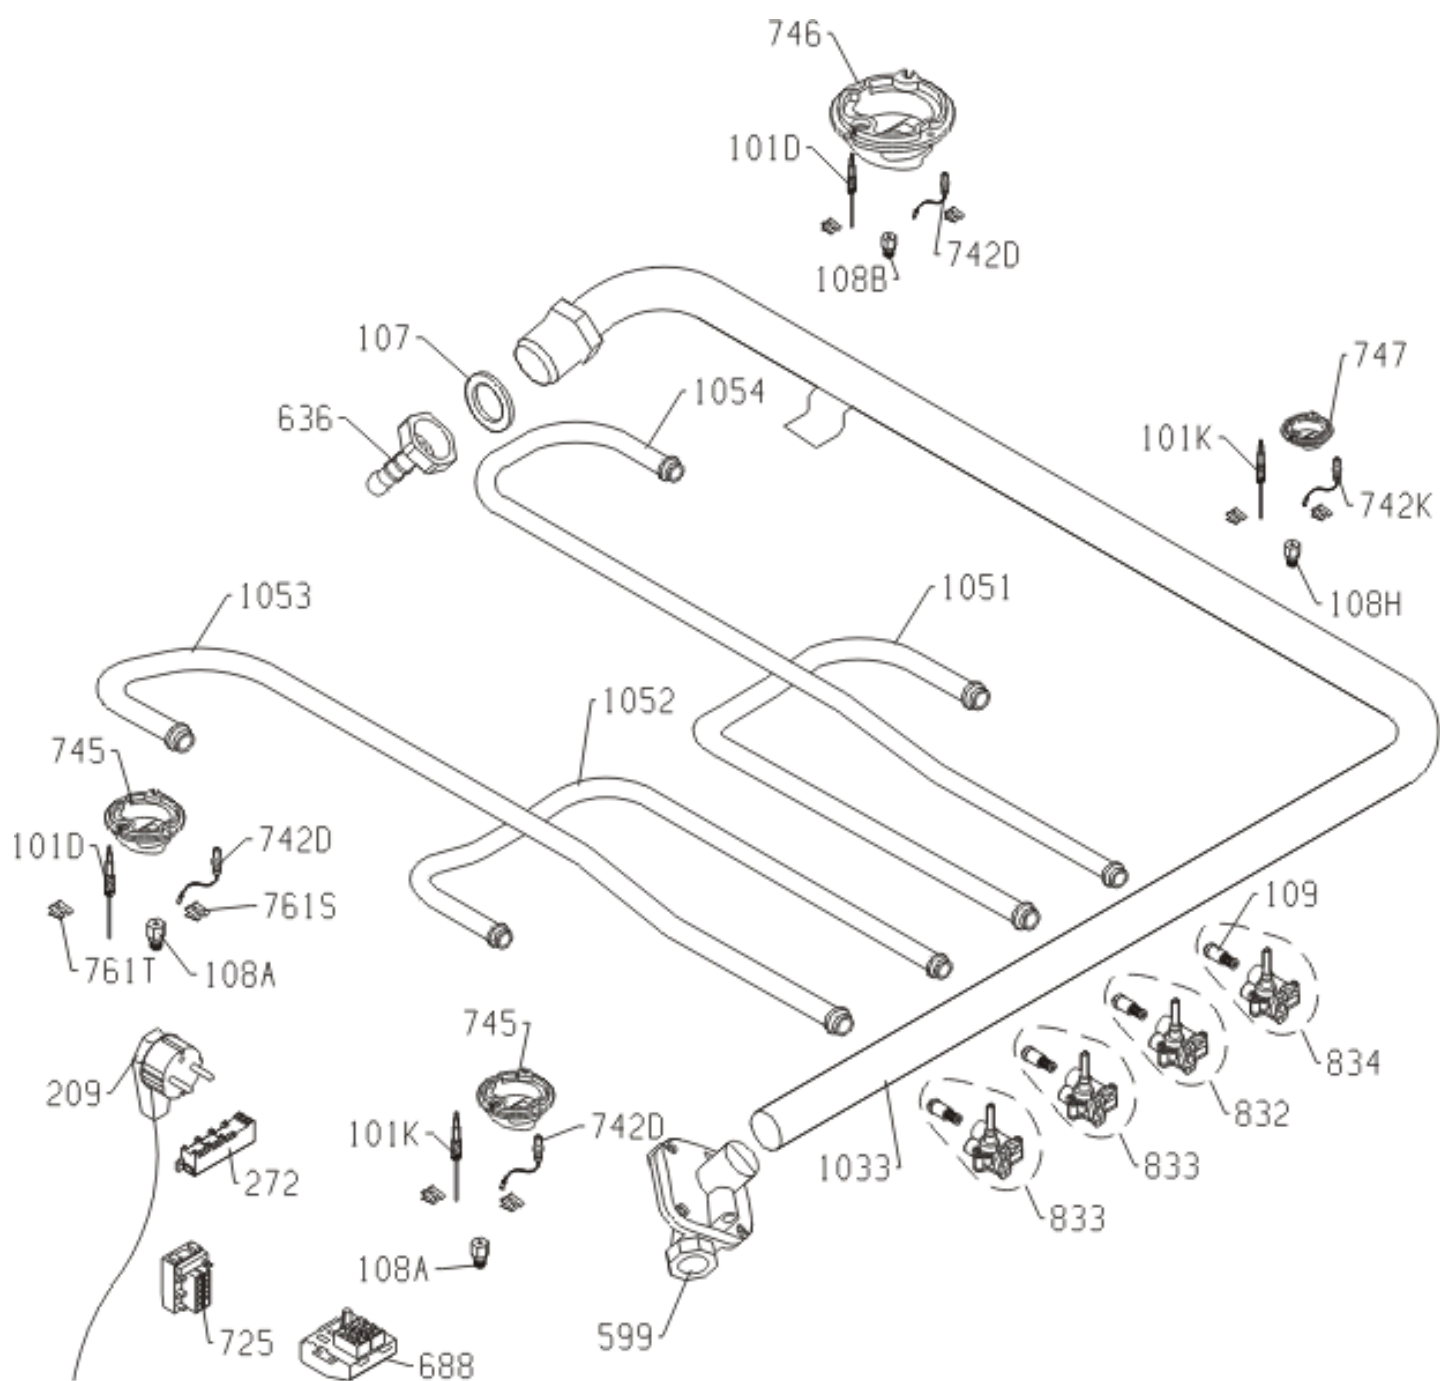

Pozíció	Azonosítás	Alkatrész leírás	Mennyiség	Érvényesség	Extra ID
0022	222618	ÉGÓSAPKA A-D3-EVL EM	2		
0022A	222620	ÉGÓSAPKA H-D3-EVL EM	1		
0023	222614	ÉGÓSAPKA B-D3-EVL EM	1		
0474	642258	SZILÍKON TÖMÍTÉS - ÖNRAGASZTÓ SIL.8X10X2	1		
0725	230564	CSATLAKOZÓKAPCSOLÓ	1		
0756	228163	GOMB TÖMÍTÉS	4		
0806	641080	FESZESÍTŐ BRACE KUDP	4		
0827	222616	ÉGŐKORONA B-D3-EVL	1		
0828	222617	ÉGŐKORONA A-D3-EVL	2		
0829	222622	ÉGŐKORONA H-D3-EVL	1		
0831	590578	GYÚJTÁSKAPCSOLÓ + ALÁTÉT	1		
1031	342533	BEÉPÍTETT FŐZŐLAP NGVK3 4P A GOR NR GRAV.PRO	1		
1032	228024	GOMB	4		
1034	228144	TÁMOGATÓ RÁCS	1		
1035	228207	TÁMOGATÓ RÁCS	1		

Pozíció	Azonosítás	Alkatrész leírás	Mennyiség	Érvényesség	Extra ID
0101K	162120	TERMOELEMENT D3 500	4		
0108A	162083	FŰVÓK D3 KG-A-G20/20-25	2		
0108B	162084	FŰVÓK D3 KG-B-G20/20-25	1		
0108H	162081	FŰVÓK D3 KG-H-G20/20-25	1		
0209	339158	TÁPELLÁTÁS KÁBEL H05VV-F 3G0,75 1500	1		
0272	272828	GYÚJTÓKÉSZÜLÉK BF80046-N00 230V	1		
0742D	162123	GYÚJTÓGYERTYA 0,35/450	3		
0742K	162122	GYÚJTÓGYERTYA 0,35/340	1		
0745	163183	ÉGŐEDÉNY A-D3	2		
0746	163182	ÉGŐEDÉNY B-D3	1		
0747	163181	ÉGŐEDÉNY H-D3	1		
0761S	609252	RUGÓS BIZTOSÍTÓ SVEČKE	8		
0832	305890	GÁZCSAP VÉDETT KOT.CAL22100 G20/24	1		
0833	305921	GÁZCSAP VÉDETT KOT.CAL22100 G20/26	2		
0834	305922	GÁZCSAP VÉDETT KOT.CAL22100 G20/33	1		
1033	227751	ELOSZTÓCSŐ	1		
1051	227717	ÉGŐCSŐ	1		
1052	227720	ÉGŐCSŐ	1		
1053	227719	ÉGŐCSŐ	1		
1054	227731	ÉGŐCSŐ	1		