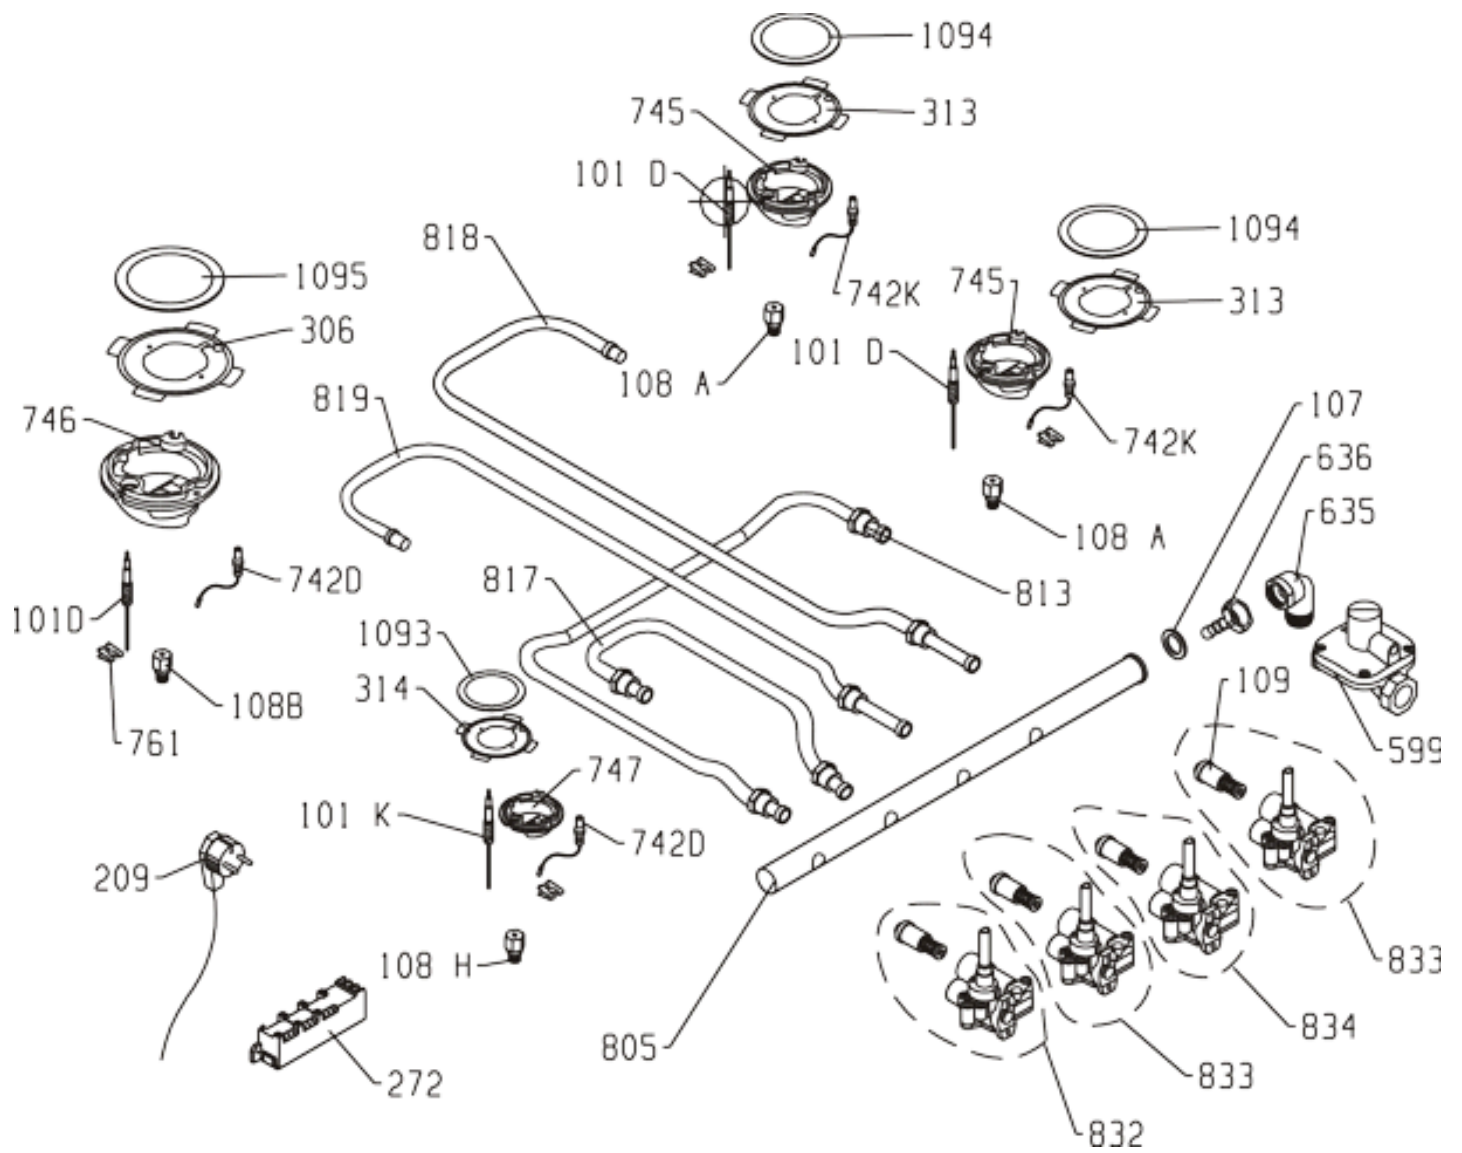

Pozíció	Azonosítás	Alkatrész leírás	Mennyiség	Érvényesség	Extra ID
0347	<a href="#">118239</a>	TÁMOGATÓ RÁCS LÁB	16		
0474	<a href="#">288509</a>	TÖMÍTÉS 3M KPL	1		
0725	<a href="#">667777</a>	CSATLAKOZÓ KAPCSOLÓ KAD01/3/IMPR50-TW	1		
0756	<a href="#">287220</a>	GOMB TÖMÍTÉS NGVK3-ST4	4		
0804	<a href="#">323883</a>	RÁCS SABAF COSMA	4		
0806	<a href="#">641080</a>	FESZESÍTŐ BRACE KUDP	4		
0824	<a href="#">242528</a>	GOMB	4		
0827	<a href="#">690715</a>	ÉGŐKORONA B SABAF	1		
0828	<a href="#">690716</a>	ÉGŐKORONA EGY SABAF	2		
0829	<a href="#">690717</a>	ÉGŐKORONA A1 SABAF	1		
0831	<a href="#">590578</a>	GYÚJTÁSKAPCSOLÓ + ALÁTÉT	1		
0837	<a href="#">639386</a>	BOTTON KUDP3 KGZ-2E EP	1		
0843	<a href="#">338443</a>	ÜVEGKERÁMIA LEMEZ KUDP PVK61 A 4P 4F PROG GO	1		
0852	<a href="#">690728</a>	GÁZÉGŐ TÖMÍTÉS A1 SABAF	1		
0853	<a href="#">690727</a>	GÁZÉGŐ SABAF TÖMÍTÉSE	2		
0854	<a href="#">690726</a>	GÁZÉGŐ TÖMÍTÉS B SABAF	1		
0857	<a href="#">690719</a>	ÉGŐSAPKA EGY SABAF	2		
0858	<a href="#">690720</a>	ÉGŐSAPKA A1 SABAF	1		
0859	<a href="#">690718</a>	ÉGŐSAPKA B SABAF	1		
0864	<a href="#">690722</a>	ÉGŐRÖGZÍTŐ LEMEZ A1 SABAF	1		
0865	<a href="#">690736</a>	ÉGŐRÖGZÍTŐ LEMEZ A SABAF	2		
0866	<a href="#">690721</a>	ÉGŐRÖGZÍTŐ LEMEZ B SABAF	1		