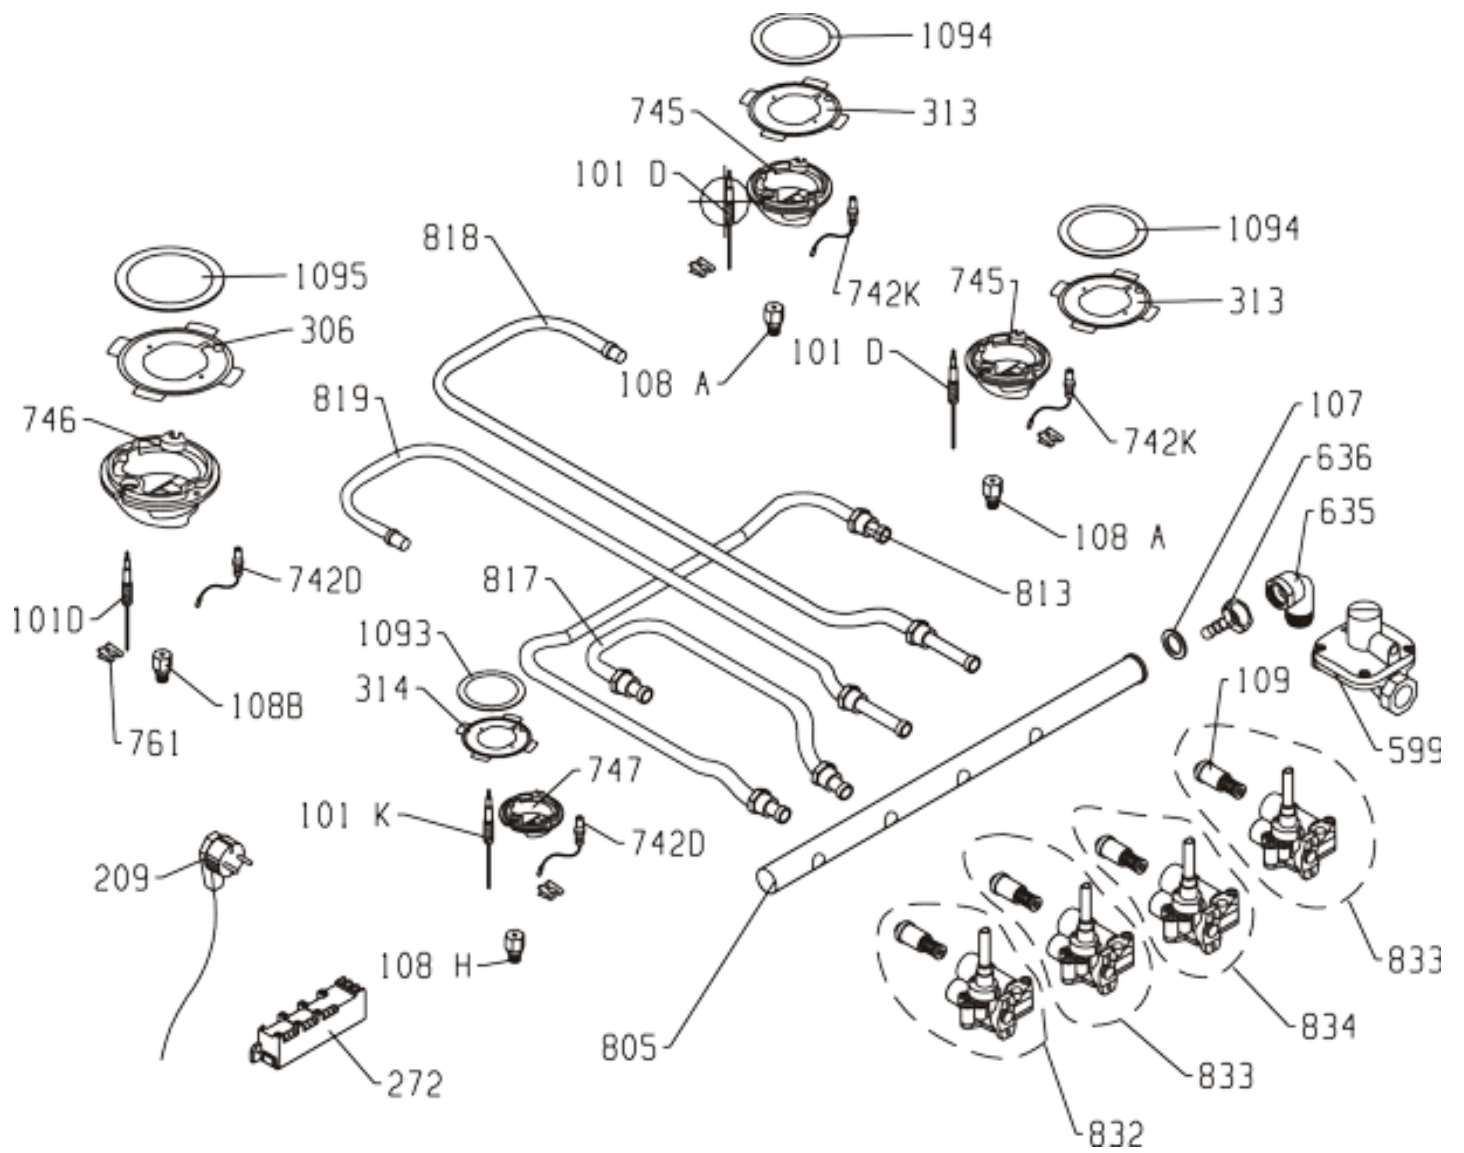

Pozíció	Azonosítás	Alkatrész leírás	Mennyiség	Érvényesség	Extra ID
0347	118239	TÁMOGATÓ RÁCS LÁB	16		
0474	288509	TÖMÍTÉS 3M KPL	1		
0725	667777	CSATLAKOZÓ KAPCSOLÓ KAD01/3/IMPR50-TW	1		
0756	287222	GOMB TÖMÍTÉS NGVK3-ST6	4		
0804	323883	RÁCS SABAF COSMA	4		
0806	641080	FESZESÍTŐ BRACE KUDP	4		
0824	242524	GOMB	4		
0827	176855	ÉGŐKORONA B KS	1		
0828	176853	ÉGŐKORONA A KS	2		
0829	176854	ÉGŐKORONA A1 KS	1		
0831	590578	GYÚJTÁSKAPCSOLÓ + ALÁTÉT	1		
0837	639386	BOTTON KUDP3 KGZ-2E EP	1		
0843	339036	ÜVEGKERÁMIA LEMEZ KUDP PVK61A PROG GOR 9011	1		
0852	690728	GÁZÉGŐ TÖMÍTÉS A1 SABAF	1		
0853	690727	GÁZÉGŐ SABAF TÖMÍTÉSE	2		
0854	690726	GÁZÉGŐ TÖMÍTÉS B SABAF	1		
0857	690719	ÉGŐSAPKA EGY SABAF	2		
0858	690720	ÉGŐSAPKA A1 SABAF	1		
0859	690718	ÉGŐSAPKA B SABAF	1		
0864	690722	ÉGŐRÖGZÍTŐ LEMEZ A1 SABAF	1		
0865	690736	ÉGŐRÖGZÍTŐ LEMEZ A SABAF	2		
0866	690721	ÉGŐRÖGZÍTŐ LEMEZ B SABAF	1		