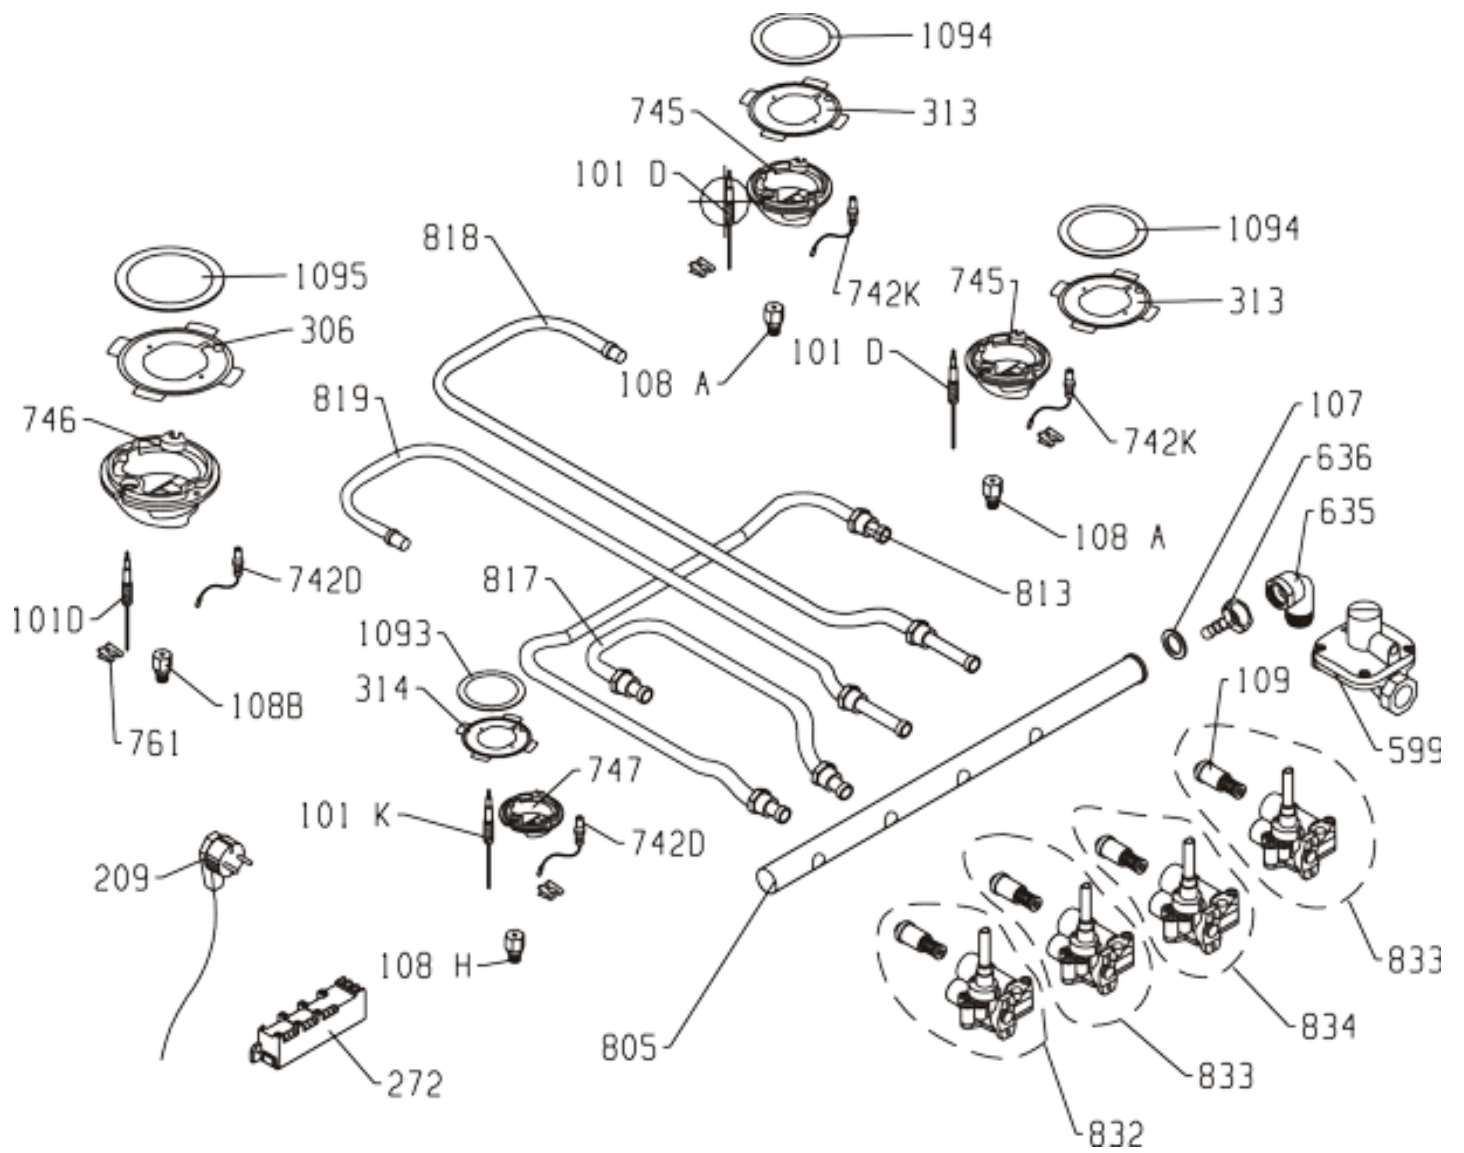

Pozíció	Azonosítás	Alkatrész leírás	Mennyiség	Érvényesség	Extra ID
0347	<a href="#">118239</a>	TÁMOGATÓ RÁCS LÁB	16		
0474	<a href="#">288509</a>	TÖMÍTÉS 3M KPL	1		
0725	<a href="#">667777</a>	CSATLAKOZÓ KAPCSOLÓ KAD01/3/IMPR50-TW	1		
0756	<a href="#">287222</a>	GOMB TÖMÍTÉS NGVK3-ST6	4		
0804	<a href="#">323883</a>	RÁCS SABAF COSMA	4		
0806	<a href="#">641080</a>	FESZESÍTŐ BRACE KUDP	4		
0824	<a href="#">242525</a>	GOMB 6-30 KUDP P6 9011	4		
0827	<a href="#">176855</a>	ÉGŐKORONA B KS	1		
0828	<a href="#">176853</a>	ÉGŐKORONA A KS	2		
0829	<a href="#">176854</a>	ÉGŐKORONA A1 KS	1		
0831	<a href="#">590578</a>	GYÚJTÁSKAPCSOLÓ + ALÁTÉT	1		
0837	<a href="#">639386</a>	BOTTON KUDP3 KGZ-2E EP	1		
0843	<a href="#">339034</a>	ÜVEGKERÁMIA LEMEZ KUDP PVK61A PROG GOR 195 L	1		
0852	<a href="#">690728</a>	GÁZÉGŐ TÖMÍTÉS A1 SABAF	1		
0853	<a href="#">690727</a>	GÁZÉGŐ SABAF TÖMÍTÉSE	2		
0854	<a href="#">690726</a>	GÁZÉGŐ TÖMÍTÉS B SABAF	1		
0857	<a href="#">690719</a>	ÉGŐSAPKA EGY SABAF	2		
0858	<a href="#">690720</a>	ÉGŐSAPKA A1 SABAF	1		
0859	<a href="#">690718</a>	ÉGŐSAPKA B SABAF	1		
0864	<a href="#">690722</a>	ÉGŐRÖGZÍTŐ LEMEZ A1 SABAF	1		
0865	<a href="#">690736</a>	ÉGŐRÖGZÍTŐ LEMEZ A SABAF	2		
0866	<a href="#">690721</a>	ÉGŐRÖGZÍTŐ LEMEZ B SABAF	1		