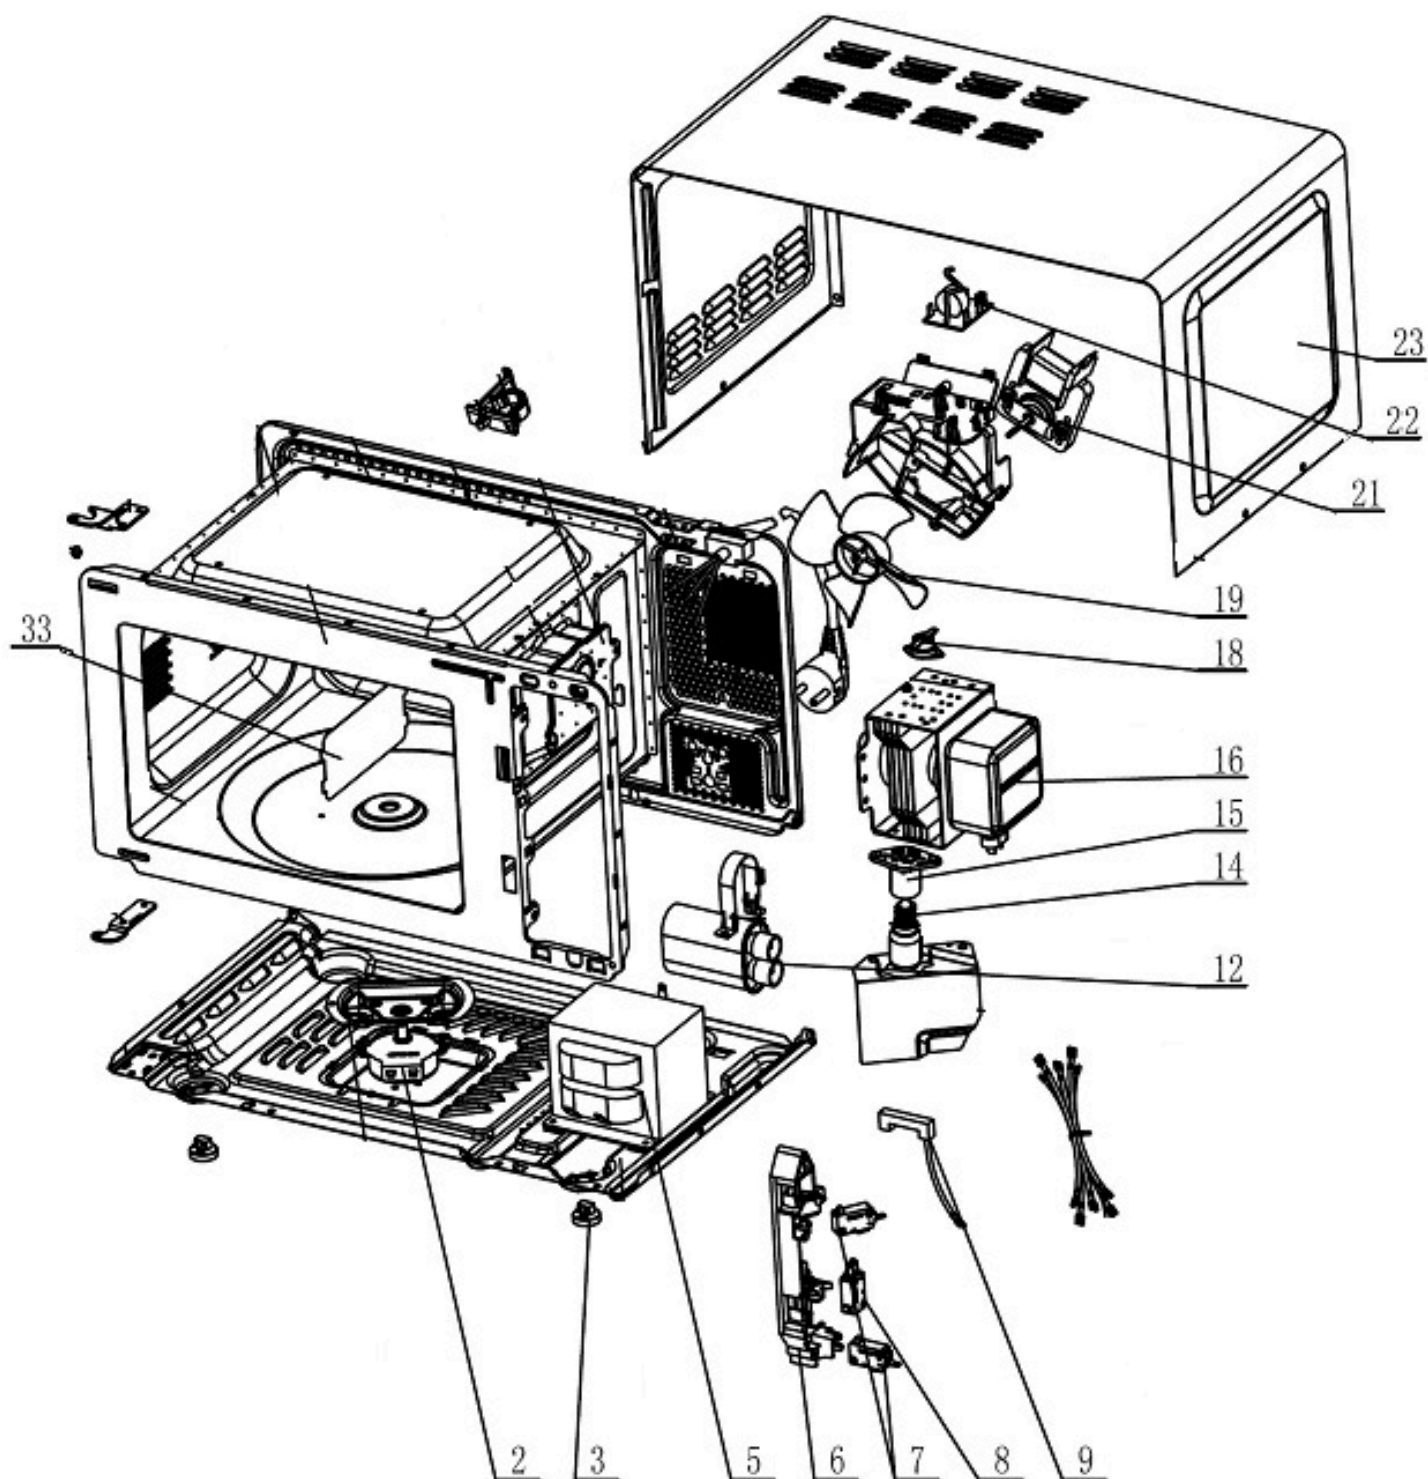

D

Pozíció	Azonosítás	Alkatrész leírás	Mennyiség	Érvényesség	Extra ID
36	893202	ÜVEG TÁLCA	1		
37	804981	(SZÓLÓ) FORGÓ TÁLCA TENGELY (VER.02)	1		
39	804928	FORGÓGYŰRŰ	1		
41	804986	MŰANYAG AJTÓKERET ASSY L352 W328	1		
44	794873	AJTÓHORG	1		
48	919410	AJTÓNYITÁS GOMB SI	1		
49	794848	MECHANIKUS FORGÓ GOMB	1		
50	794852	MECHANICAL CTRL. NYOMÓGOMBOS DOBOZ EZÜST	1		
51	805004	AJTÓNYITÓ KAR	1		
52	500176	IDŐZÍTŐ	1		
D	794845	AJTÓ ASS'Y EZÜST KERET	1		

Pozíció	Azonosítás	Alkatrész leírás	Mennyiség	Érvényesség	Extra ID
02	821149	HANGOLHATÓ MOTOR AC 230V 4W	1		
03	821150	SÜTŐLÁB	2		
05	821175	NAGYFESZÜLTSGŰ TRANSZFORMÁTOR 240V 50HZ 70	1		
06	821161	INTER LOOD TÁMOGATÁS	1		
07	278833	MIKRO-KAPCSOLÓ A	2		
08	278834	MIKRO-KAPCSOLÓ C	1		
12	326176	H.V. KONDEZÁTOR	1		
14	131692	LÁMPA	1		
15	326169	LÁMPA ALJZAT	1		
16	794834	MAGNETRON 2M253J(XB)-D	1		
18	491493	TERMOSZTÁT 180/145 STC	1		
19	794835	VENTILÁTORLÉT	1		
21	821162	VENTILÁTOR MOTOR	1		
22	794837	SZŰRŐTÁBLA 8A	1		
23	794838	KÜLSŐ BURKOLAT EZÜST	1		
33	794828	HULLÁMVEZETÉS BORÍTÓ	1		
NP	136225	NAGYFESZÜLTSGŰ DIÓDA	1		