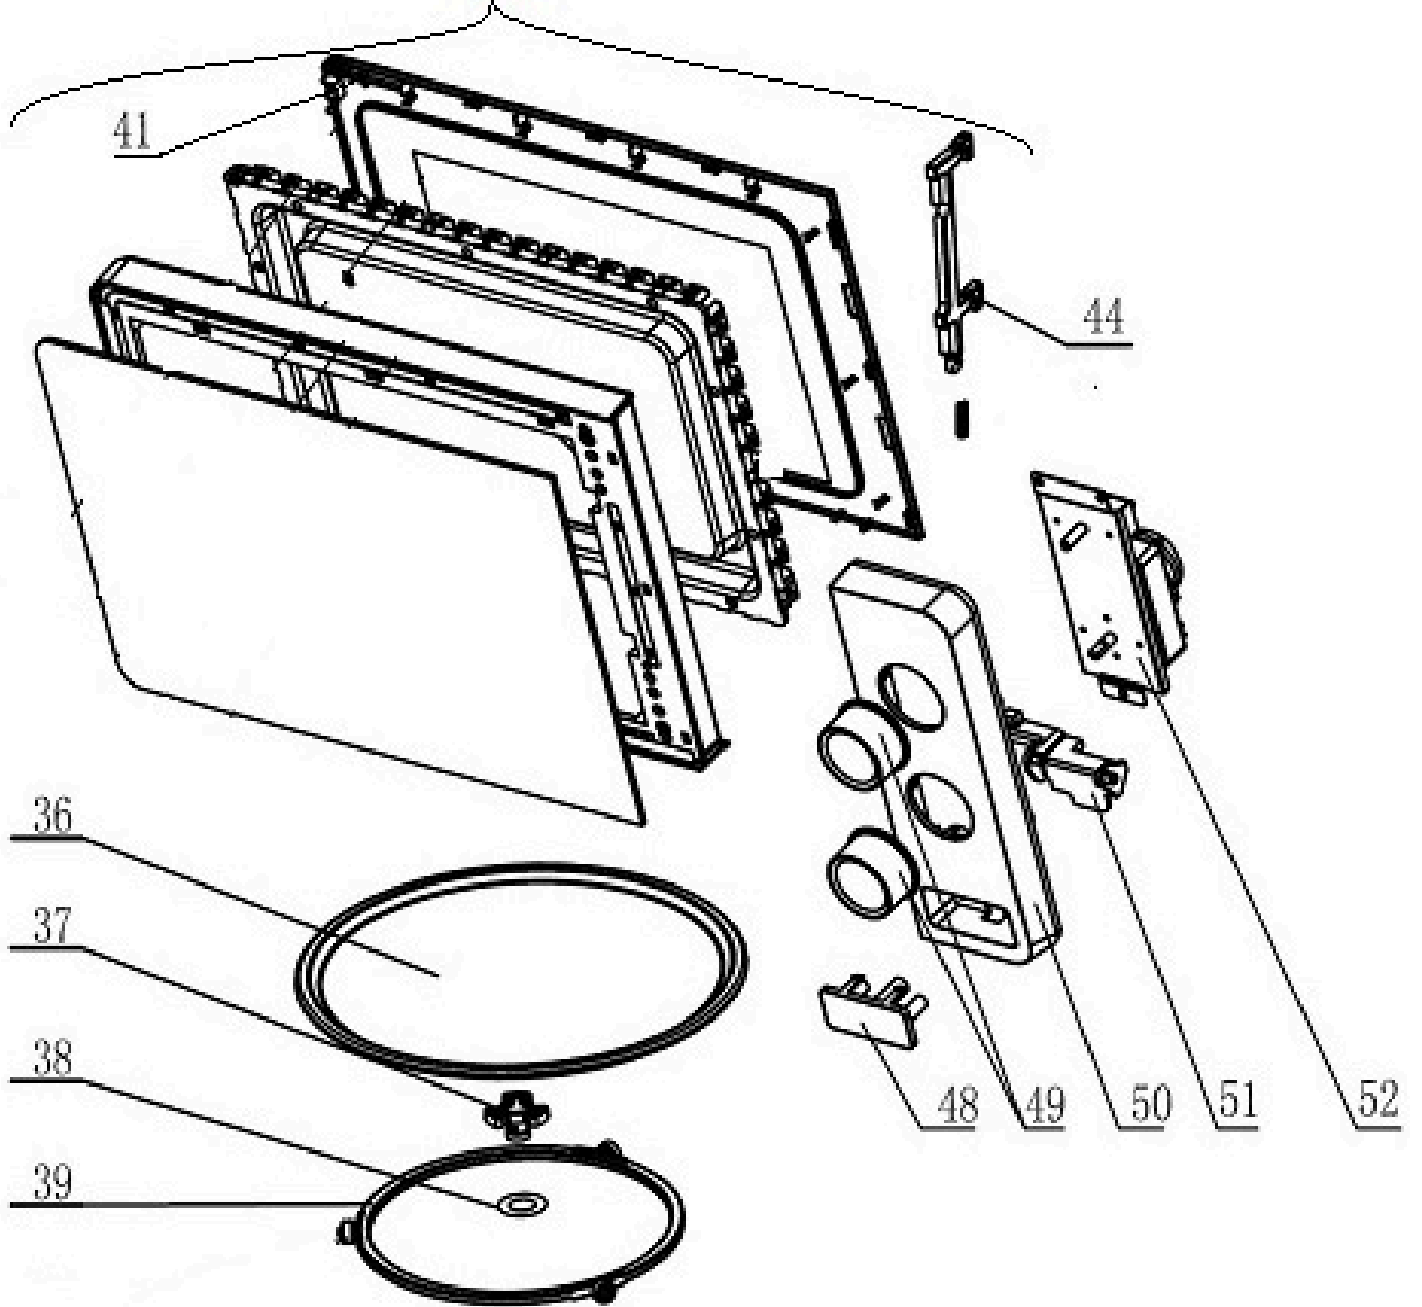

D

Pozíció	Azonosítás	Alkatrész leírás	Mennyiség	Érvényesség	Extra ID
36	893202	ÜVEG TÁLCA	1		
37	804981	(SZÓLÓ) FORGÓ TÁLCA TENGELY (VER.02)	1		
39	804928	FORGÓGYŰRŰ	1		
41	804986	MŰANYAG AJTÓKERET ASSY L352 W328	1		
44	794873	AJTÓHORG	1		
48	919410	AJTÓNYITÁS GOMB SI	1		
49	794848	MECHANIKUS FORGÓ GOMB	1		
50	794852	MECHANICAL CTRL. NYOMÓGOMBOS DOBOZ EZÜST	1		
51	805004	AJTÓNYITÓ KAR	1		
52	500176	IDŐZÍTŐ	1		
D	794845	AJTÓ ASS'Y EZÜST KERET	1		

Pozíció	Azonosítás	Alkatrész leírás	Mennyiség	Érvényesség	Extra ID
02	821149	HANGOLHATÓ MOTOR AC 230V 4W	1		
03	821150	SÜTŐLÁB	2		
05	821175	NAGYFESZÜLTSGŰ TRANSZFORMÁTOR 240V 50HZ 70	1		
06	821161	INTER LOOD TÁMOGATÁS	1		
07	278833	MIKRO-KAPCSOLÓ A	2		
08	278834	MIKRO-KAPCSOLÓ C	1		
12	326176	H.V. KONDEZÁTOR	1		
14	131692	LÁMPA	1		
15	326169	LÁMPA ALJZAT	1		
16	794834	MAGNETRON 2M253J(XB)-D	1		
18	491493	TERMOSZTÁT 180/145 STC	1		
19	794835	VENTILÁTORLÉT	1		
21	821162	VENTILÁTOR MOTOR	1		
22	794837	SZŰRŐTÁBLA 8A	1		
23	794838	KÜLSŐ BURKOLAT EZÜST	1		
33	794828	HULLÁMVEZETÉS BORÍTÓ	1		
NP	136225	NAGYFESZÜLTSGŰ DIÓDA	1		