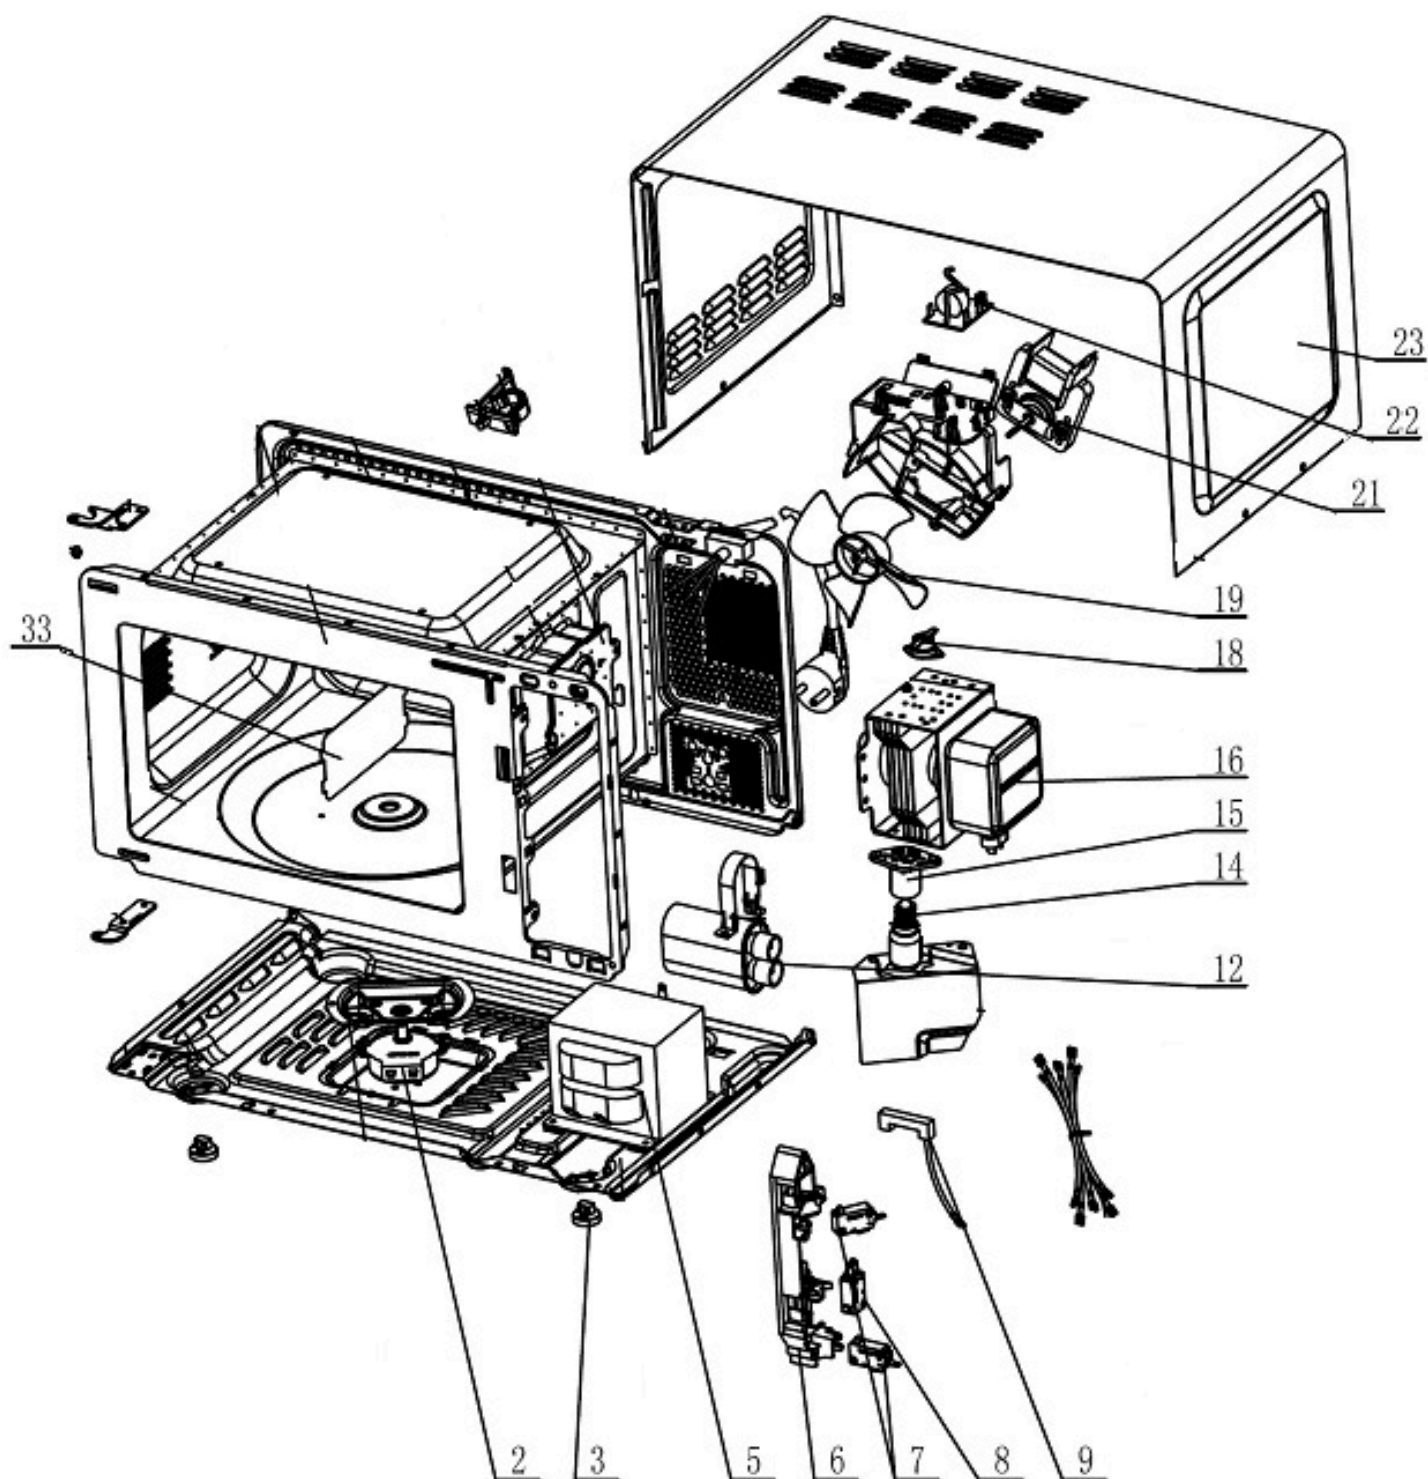

D

Pozíció	Azonosítás	Alkatrész leírás	Mennyiség	Érvényesség	Extra ID
36	<a href="#">893202</a>	ÜVEG TÁLCA	1		
37	<a href="#">804981</a>	(SZÓLÓ) FORGÓ TÁLCA TENGELY (VER.02)	1		
39	<a href="#">804928</a>	FORGÓGYŰRŰ	1		
41	<a href="#">804986</a>	MŰANYAG AJTÓKERET ASSY L352 W328	1		
44	<a href="#">794873</a>	AJTÓHORG	1		
48	<a href="#">893209</a>	AJTÓNYITÁS GOMB	1		
48+50	<a href="#">794853</a>	MECHANICAL CTRL. NYOMÓGOMBOS DOBOZ FEHÉR	1		
49	<a href="#">794848</a>	MECHANIKUS FORGÓ GOMB	1		
51	<a href="#">805004</a>	AJTÓNYITÓ KAR	1		
52	<a href="#">500176</a>	IDŐZÍTŐ	1		
D	<a href="#">794847</a>	AJTÓ FEHÉR KERET	1		