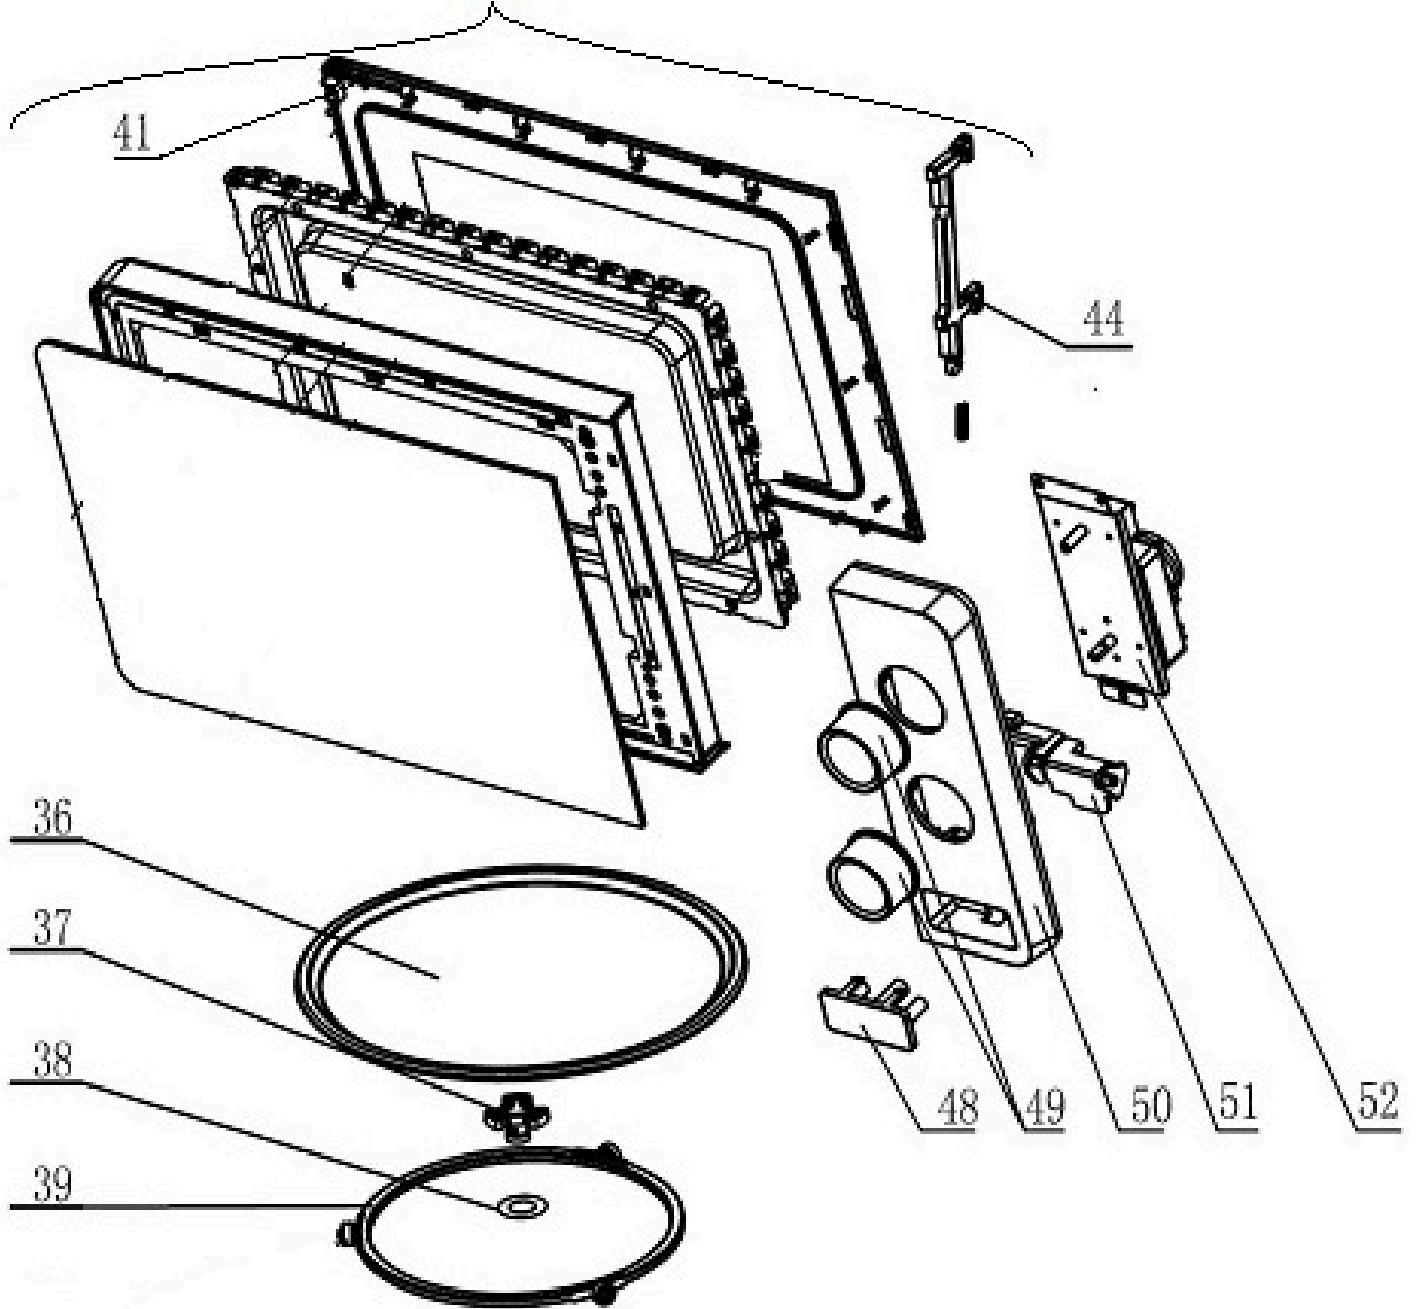

D

Pozíció	Azonosítás	Alkatrész leírás	Mennyiség	Érvényesség	Extra ID
36	<a href="#">893202</a>	ÜVEG TÁLCA	1		
37	<a href="#">804981</a>	(SZÓLÓ) FORGÓ TÁLCA TENGELY (VER.02)	1		
39	<a href="#">804928</a>	FORGÓGYŰRŰ	1		
41	<a href="#">804986</a>	MŰANYAG AJTÓKERET ASSY L352 W328	1		
44	<a href="#">794873</a>	AJTÓHORG	1		
48	<a href="#">893209</a>	AJTÓNYITÁS GOMB	1		
48+50	<a href="#">794853</a>	MECHANICAL CTRL. NYOMÓGOMBOS DOBOZ FEHÉR	1		
49	<a href="#">794848</a>	MECHANIKUS FORGÓ GOMB	1		
51	<a href="#">805004</a>	AJTÓNYITÓ KAR	1		
52	<a href="#">500176</a>	IDŐZÍTŐ	1		
D	<a href="#">794847</a>	AJTÓ FEHÉR KERET	1		

Pozíció	Azonosítás	Alkatrész leírás	Mennyiség	Érvényesség	Extra ID
02	<a href="#">821149</a>	HANGOLHATÓ MOTOR AC 230V 4W	1		
03	<a href="#">821150</a>	SÜTŐLÁB	2		
05	<a href="#">821175</a>	NAGYFESZÜLTSGŰ TRANSZFORMÁTOR 240V 50HZ 70	1		
06	<a href="#">821161</a>	INTER LOOD TÁMOGATÁS	1		
07	<a href="#">278833</a>	MIKRO-KAPCSOLÓ A	2		
08	<a href="#">278834</a>	MIKRO-KAPCSOLÓ C	1		
12	<a href="#">326176</a>	H.V. KONDEZÁTOR	1		
14	<a href="#">131692</a>	LÁMPA	1		
15	<a href="#">326169</a>	LÁMPA ALJZAT	1		
16	<a href="#">794834</a>	MAGNETRON 2M253J(XB)-D	1		
18	<a href="#">491493</a>	TERMOSZTÁT 180/145 STC	1		
19	<a href="#">794835</a>	VENTILÁTORLÉT	1		
21	<a href="#">821162</a>	VENTILÁTOR MOTOR	1		
22	<a href="#">794837</a>	SZŰRŐTÁBLA 8A	1		
23	<a href="#">794826</a>	KÜLSŐ BURKOLAT FEHÉR	1		
33	<a href="#">794828</a>	HULLÁMVEZETÉS BORÍTÓ	1		
NP	<a href="#">136225</a>	NAGYFESZÜLTSGŰ DIÓDA	1		