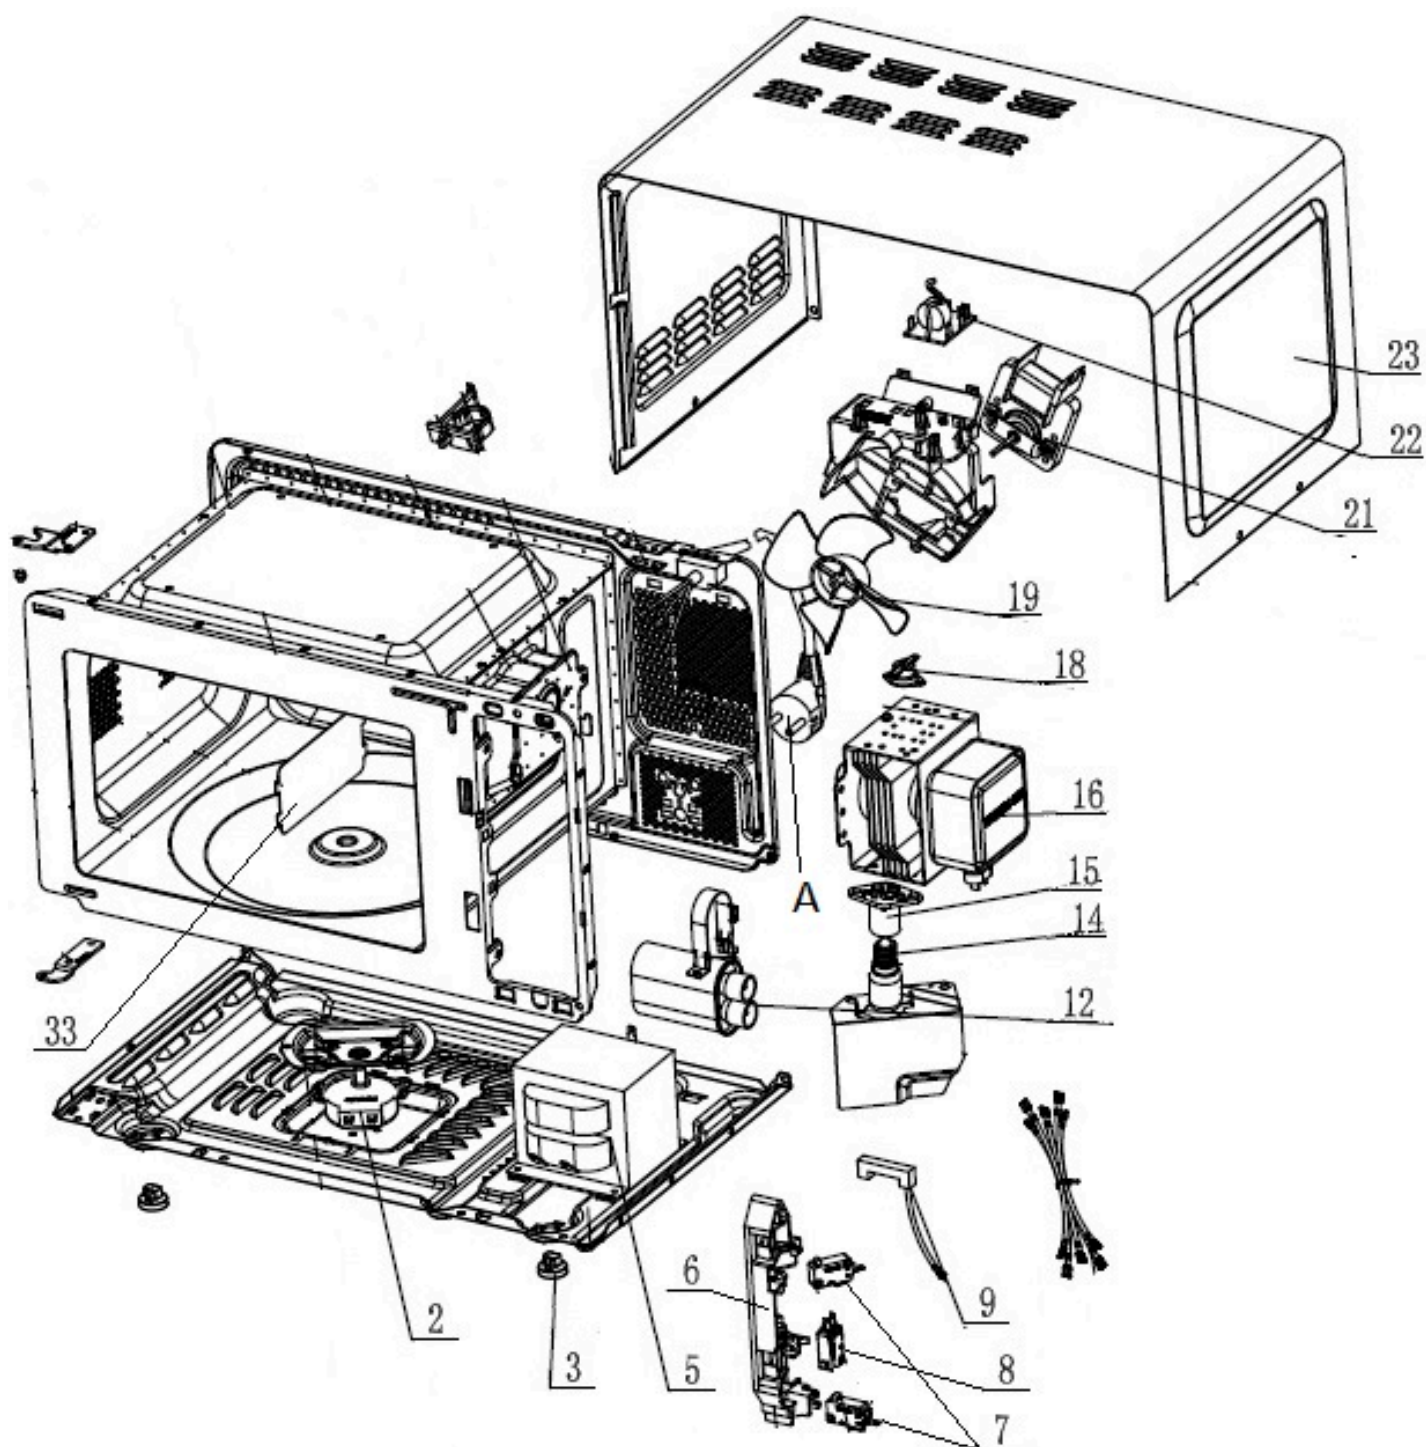

**D**

Pozíció	Azonosítás	Alkatrész leírás	Mennyiség	Érvényesség	Extra ID
36	<a href="#">821167</a>	ÜVEGTÁLCA D270	1		
37	<a href="#">804981</a>	(SZÓLÓ) FORGÓ TÁLCA TENGELY (VER.02)	1		
38	<a href="#">278860</a>	CUSHING GYŰRŰ	1		
39	<a href="#">804928</a>	FORGÓGYŰRŰ	1		
41	<a href="#">794844</a>	MŰANYAG AJTÓKERET L352 W238	1		
46	<a href="#">794873</a>	AJTÓHORG	1		
51	<a href="#">794850</a>	ELEKTRONIKUS FORGÓ GOMB	1		
55	<a href="#">794872</a>	AJTÓNYITÓ KAR	1		
C	<a href="#">794859</a>	ELEKTRONIKUS VEZÉRLŐBOX MO20A3B ASS'Y	1		
D	<a href="#">794846</a>	AJTÓ ASS'Y FEKETE KERET	1		

Pozíció	Azonosítás	Alkatrész leírás	Mennyiség	Érvényesség	Extra ID
02	<a href="#">821149</a>	HANGOLHATÓ MOTOR AC 230V 4W	1		
03	<a href="#">821150</a>	SÜTŐLÁB	2		
05	<a href="#">805005</a>	HV TRANSZFORMÁTOR 240V 50HZ 800W	1		
06	<a href="#">794832</a>	INTERLOOD TÁMOGATÁS PP-FB51	1		
07	<a href="#">278833</a>	MIKRO-KAPCSOLÓ A	2		
08	<a href="#">278834</a>	MIKRO-KAPCSOLÓ C	1		
12	<a href="#">326176</a>	H.V. KONDEZÁTOR	1		
14	<a href="#">131692</a>	LÁMPA	1		
15	<a href="#">326169</a>	LÁMPA ALJZAT	1		
16	<a href="#">794834</a>	MAGNETRON 2M253J(XB)-D	1		
18	<a href="#">491493</a>	TERMOSZTÁT 180/145 STC	1		
19	<a href="#">794835</a>	VENTILÁTORLÉT	1		
21	<a href="#">821162</a>	VENTILÁTOR MOTOR	1		
22	<a href="#">794837</a>	SZŰRŐTÁBLA 8A	1		
23	<a href="#">794839</a>	KÜLSŐ BURKOLAT FEKETE	1		
33	<a href="#">794828</a>	HULLÁMVEZETÉS BORÍTÓ	1		
A	<a href="#">131699</a>	TELJESÍTMÉNYVEZETÉS	1		
NP	<a href="#">136225</a>	NAGYFESZÜLTSGŰ DIÓDA	1		