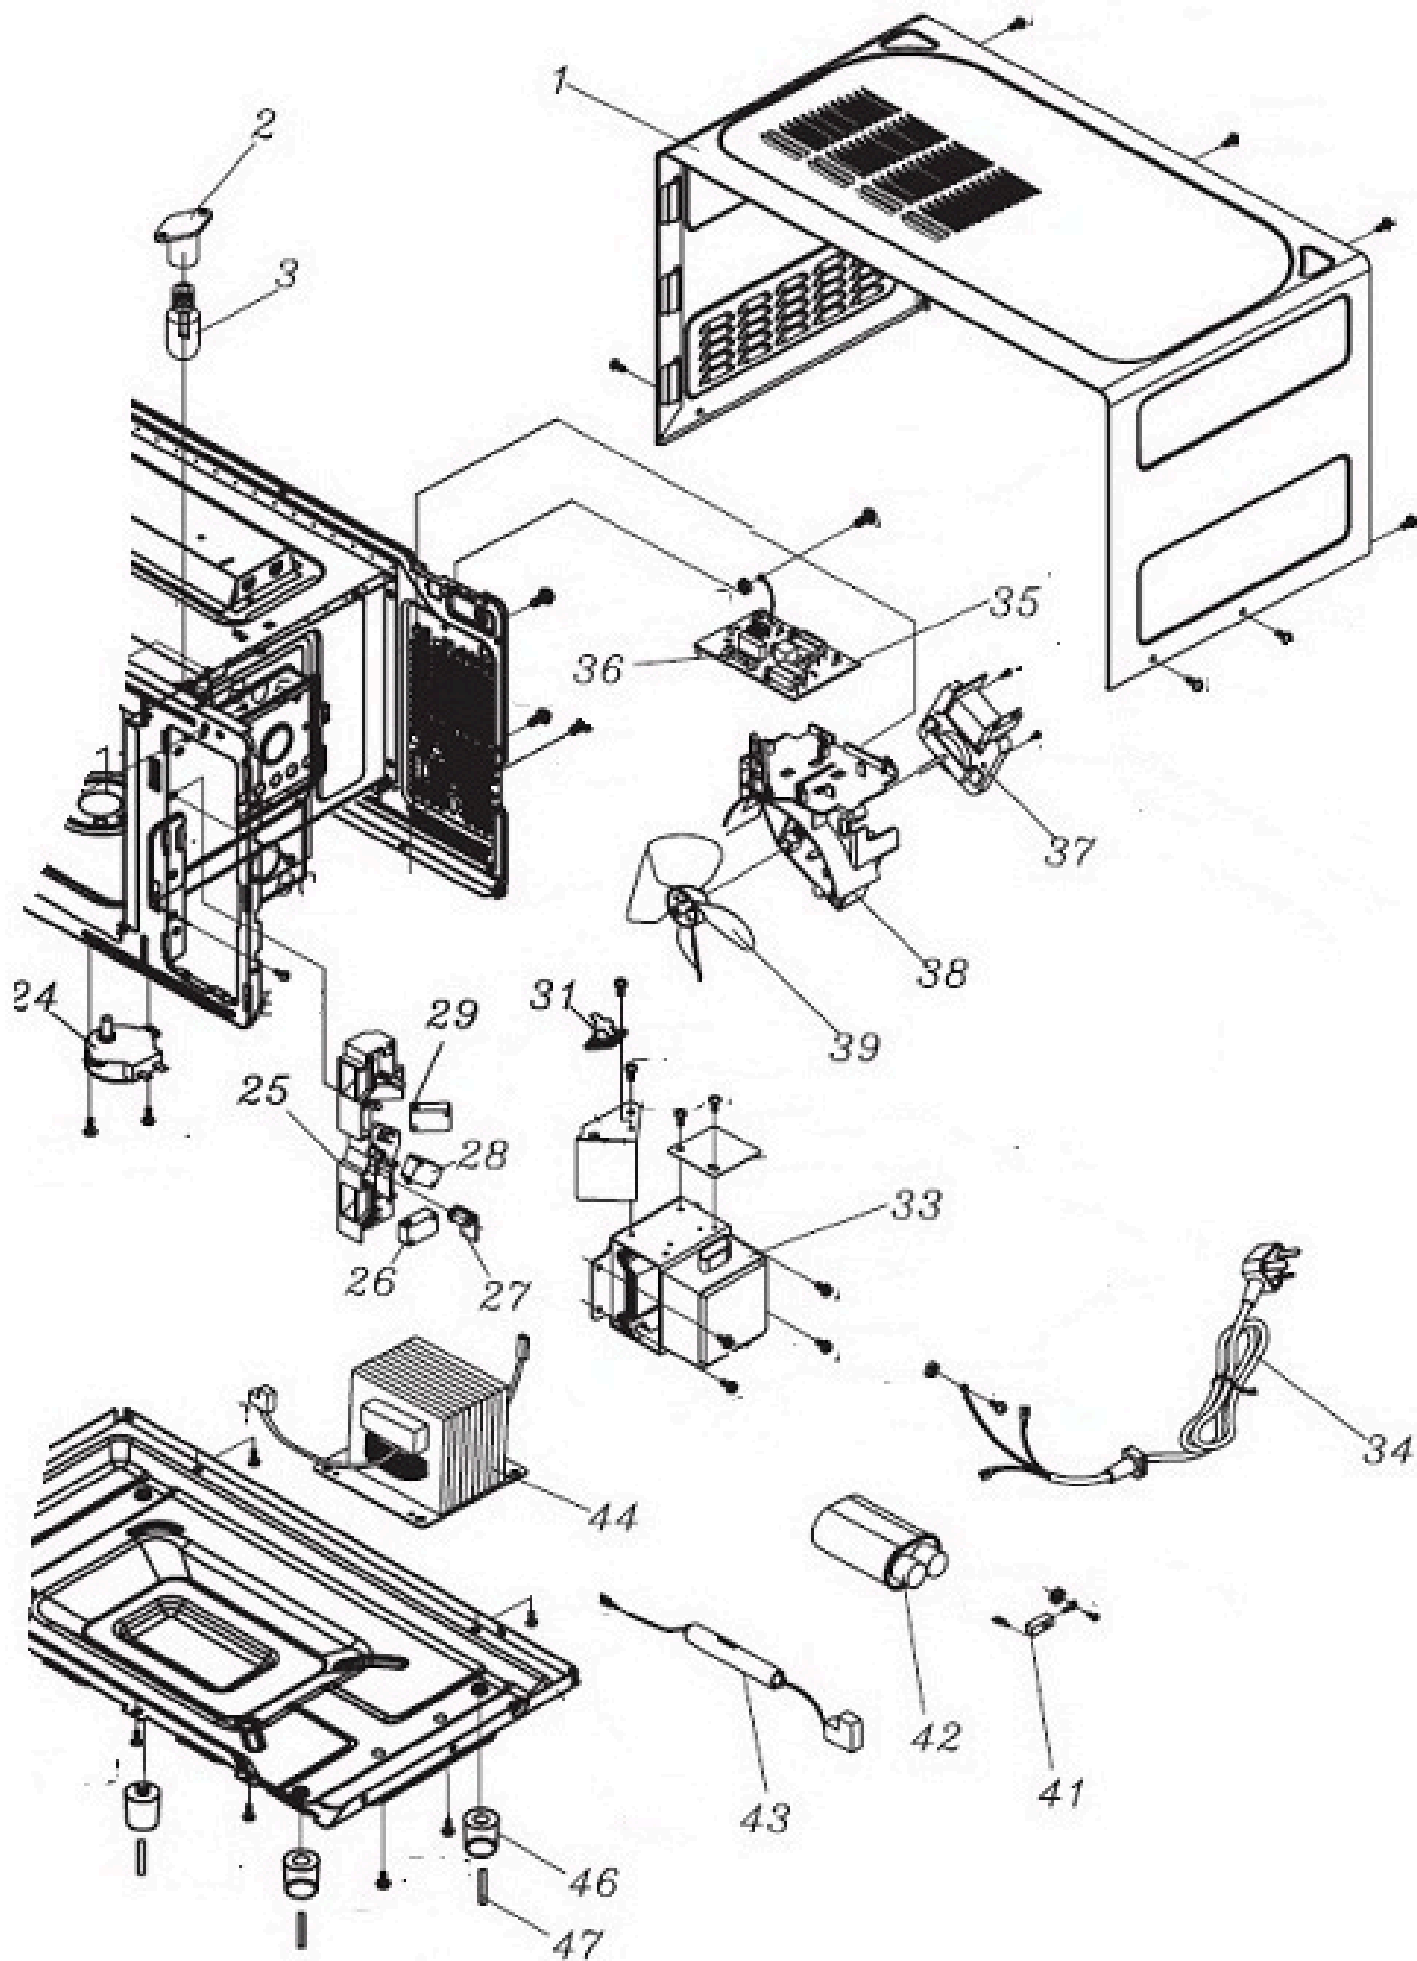

Pozíció	Azonosítás	Alkatrész leírás	Mennyiség	Érvényesség	Extra ID
05	462413	QUARTZ CSŐ 115V AC 400W 261MM	2		
08	237972	GRILLI	1		
14	237984	VÉDŐKERET	1		
15	237985	VÉDELEM FIL	1		
16	237986	AJTÓKAROSSZIA ÖSSZESZERELÉS UNI	1		
17	462415	FEKETE ARCKERET	1	Előtte 42039999	
18	462418	FEKETE ABLAKTÁBLA	1	Előtte 42039999	
18A	469632	MW CLASSICO FOGANTYÚ	1	Előtte 42039999	
18B	469633	FOGANTYÚ PÁR	2	Előtte 42039999	
19	462431	GOMB FEKETE	2		
20A	462434	FEKETE VEZÉRLŐLAP	1	Előtte 42039999	
20B	481429	KEZELŐSZERELÉS FEKETE	1	Utána 43430001	
21A	462435	IDŐZÍTŐ WLD30-2/S 6(HI)	1		
21B	837771	IDŐZÍTŐ VFD30M106IITG	1		
22	238243	AJTÓKOR	1		
23	238244	AJTÓHORG RUGÓ	1		
A	481427	AJTÓSZERELÉS FEKETE	1	Utána 43430001	

Pozíció	Azonosítás	Alkatrész leírás	Mennyiség	Érvényesség	Extra ID
01	462439	FEKETE KÖTÖNY 455 X 245 X 259 MM	1		
02	326169	LÁMPA ALJZAT	1		
03	131692	LÁMPA	1		
24	462437	TÁLCA MOTOR 220-240V AC 0,2W	1		
25	439238	KAPCSOLÁSI TÁMOGATÁS	1		
26	238257	MIKRO-KAPCSOLÓK D	1		
27	238259	FORGÓKAR	1		
28	238260	MIKRO-KAPCSOLÓK	1		
29	278833	MIKRO-KAPCSOLÓ A	1		
31	122150	TERMOSZTÁT 160	1		
33	238273	MAGNETRO JM002	1		
34	122129	TÁPELLÁTÁSI KÁBEL	1		
35	238274	MODUL RSO	1		
37	131696	VENTILÁTOR MOTOR	1		
39	259241	VENTILÁTORLÉGGÉP	1		
41	238279	INDÍTÁSI DIÓDA	1		
42	326176	H.V. KONDEZÁTOR	1		
43	238291	NAGYFESZÜLTSGŰ BIZTOSÍTÉK 5KV 0,7A	1		
44	238292	NAGYFESZÜLTSGŰ TRANSZFORMÁTOR	1		
46	515992	LÁB	4		