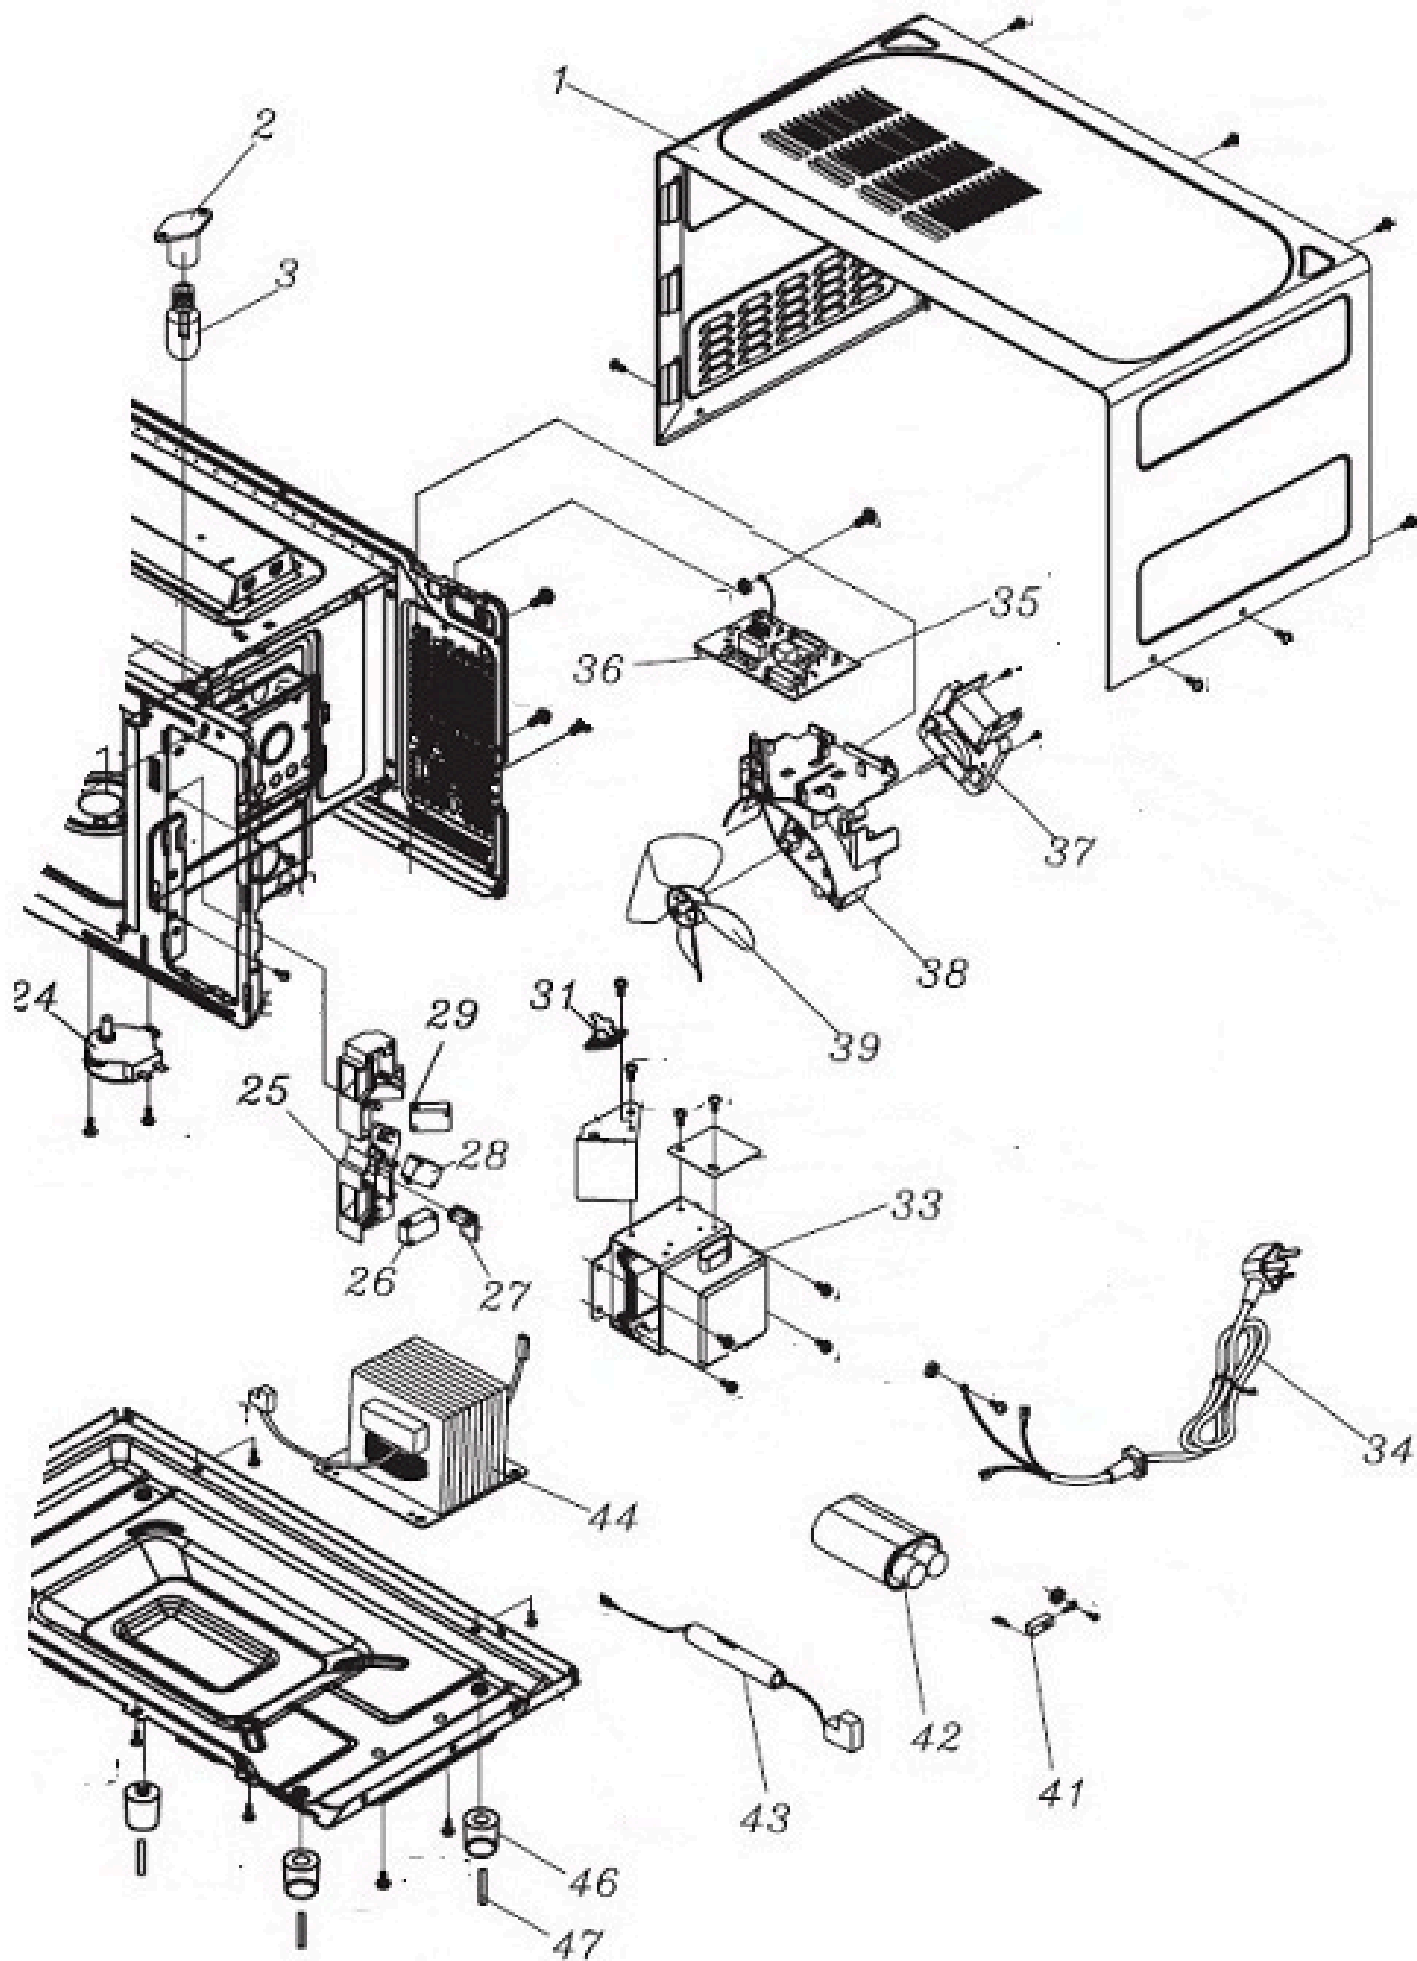

Pozíció	Azonosítás	Alkatrész leírás	Mennyiség	Érvényesség	Extra ID
05	462413	QUARTZ CSŐ 115V AC 400W 261MM	2		
08	237972	GRILLI	1		
14	237984	VÉDŐKERET	1		
15	237985	VÉDELEM FIL	1		
16	237986	AJTÓKAROSSZIA ÖSSZESZERELÉS UNI	1		
17	462414	ARCKERET IVORY	1	Előtte 42339999	
18	462416	ABLAKDESZNÁL IVORY	1	Előtte 42339999	
18A	469632	MW CLASSICO FOGANTYÚ	1		
18B	469633	FOGANTYÚ PÁR	2		
19	462419	KNOB IVORY	2		
20A	462432	IRÁNYÍTÓLAP IVORY	1	Előtte 42339999	
20B	481426	VEZÉRLŐSZERELÉS IVORY	1	Utána 43430001	
21A	462435	IDŐZÍTŐ WLD30-2/S 6(HI)	1		
21B	837771	IDŐZÍTŐ VFD30M106IITG	1		
22	238243	AJTÓKOR	1		
23	238244	AJTÓHORG RUGÓ	1		
A	481425	AJTÓSZERELÉS ELEFÁNCSONY	1	Utána 43430001	

Pozíció	Azonosítás	Alkatrész leírás	Mennyiség	Érvényesség	Extra ID
01	462438	KÖPENY ELEFÁNCSONT 455 X 245 X 259 MM	1		
02	326169	LÁMPA ALJZAT	1		
03	131692	LÁMPA	1		
24	462437	TÁLCA MOTOR 220-240V AC 0,2W	1		
25	439238	KAPCSOLÁSI TÁMOGATÁS	1		
26	238257	MIKRO-KAPCSOLÓK D	1		
27	238259	FORGÓKAR	1		
28	238260	MIKRO-KAPCSOLÓK	1		
29	278833	MIKRO-KAPCSOLÓ A	1		
31	122150	TERMOSZTÁT 160	1		
33	238273	MAGNETRO JM002	1		
34	122129	TÁPELLÁTÁSI KÁBEL	1		
35	238274	MODUL RSO	1		
37	131696	VENTILÁTOR MOTOR	1		
39	259241	VENTILÁTORLÉGGÉP	1		
41	238279	INDÍTÁSI DIÓDA	1		
42	326176	H.V. KONDEZÁTOR	1		
43	238291	NAGYFESZÜLTSGŰ BIZTOSÍTÉK 5KV 0,7A	1		
44	238292	NAGYFESZÜLTSGŰ TRANSZFORMÁTOR	1		
46	515992	LÁB	4		
PAC1	877801	CSOMAGOLÓDOBOZ KARTON MO4250CL	1		