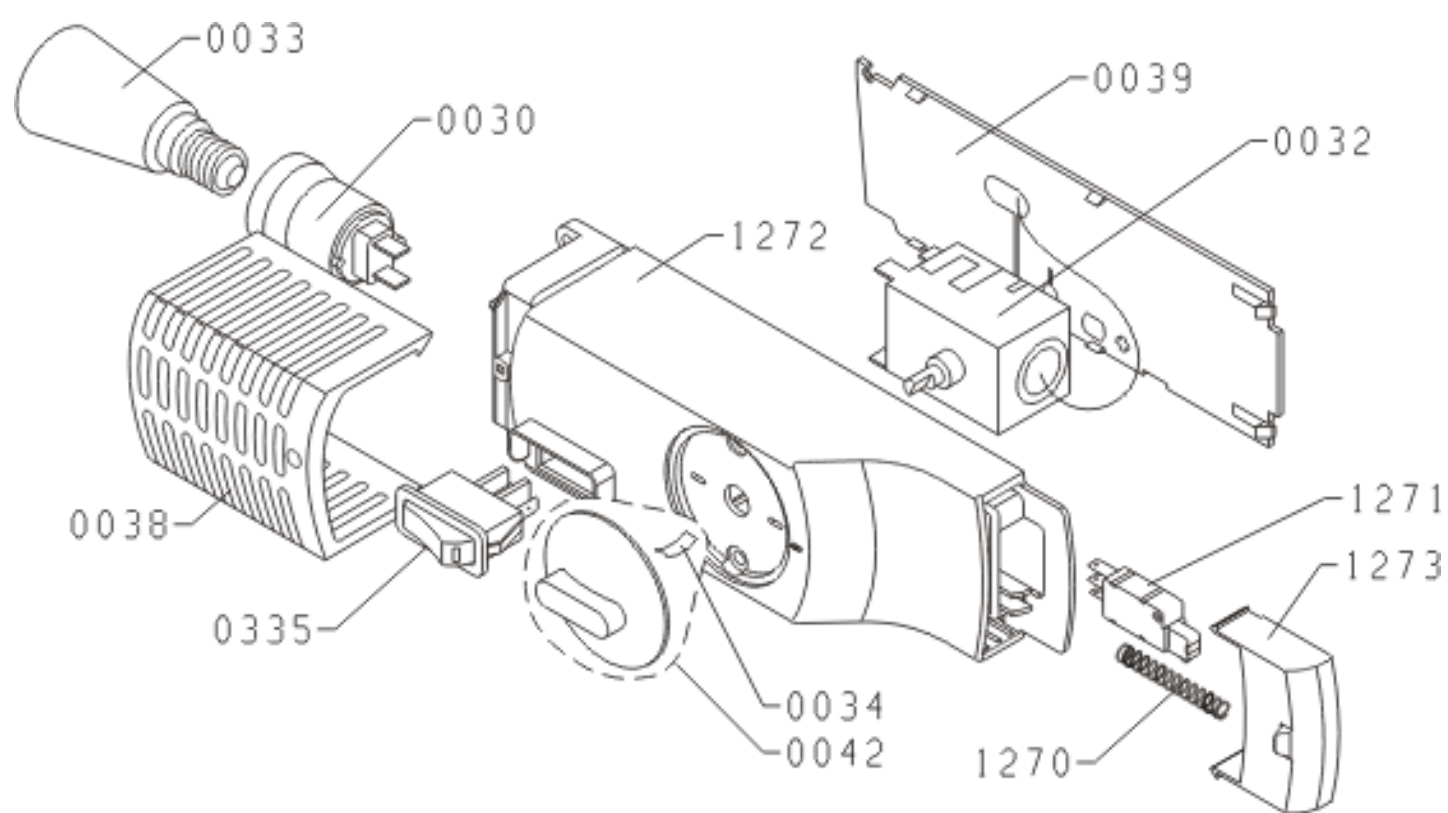

Pozíció	Azonosítás	Alkatrész leírás	Mennyiség	Érvényesség	Extra ID
0001	420268	SZÁNT DUGÓ	6		
0009	396209	DRÓTPOLC Z 54	1		
0021	380283	DRÓTPOLC FORMÁZÁS H L485 070	1		
0021A	381764	DRÓTPOLC FORMÁZÁS Z L425 070	1		
0022	610223	ÜVEGPOLC 470X174X4	1		
0041	338922	SZINTEZŐ LÁB I-G-1 850 VA	1		
0059	420335	JÉGTÁLCA C 070	1		
0103	381616	HZA 070 CSANÁRBURKOLAT	1		
0104	389258	FELSŐ ZSÁNT NI	1		
0109	378242	ALMÁTÓGÉP D15X6X3 070	1		
0110	180487	SZÁNT DUGÓ-ALSÓ L28	1		
0111	381974	ZSARNITARTÓ-ALSÓ HZS54 070	1		
0138	135781	CRISPER PAN-KIS,RÖVID H54 BK087 NES	2		
0195	381593	ALÁTÁS D6X15X1 070	3		
0423	159976	KÖZÉPES ZSÁNT	1		
0426	433061	TÉVKÖR V 25/29	2		
0482	163336	ÜVEGPOLC H54 040	2		

Pozíció	Azonosítás	Alkatrész leírás	Mennyiség	Érvényesség	Extra ID
0006	528933	TOJÁSTÁLCA H 54 BK000	1		
0013	542705	AJTÓTÁLCA SÍNHOSSZÚ H 54 CR	1		
0015	134511	PALACKRARTÓ HZA54 501	1		
0026	413324	NÉVTÁBLÁZAT CR L70	1	Utána 06.2012	
0026	413324	NÉVTÁBLÁZAT CR L70	1	Előtte 06.2012	
0029	420249	BURKOLATI DUGÓ D10 070	2		
0102	420247	TÖLTŐDUGÓ 070	4		
0118	134673	AJTÓTÁLCA HOSSZÚ H54 087 NES	3		
0171	420246	HZA PR 070 CSANÉR TÖLTŐDUGÓ	4		
0181	536216	TÁLCARARTÓ H 54 CR	1		
0323	420294	FOGANTYÚ DUGÓ RM50 070	4		
0336	171228	MÁGNESES TÖMÍTÉS MT6/UR 54 L1060 040	1		
0336A	162627	MÁGNESES TÖMÍTÉS MT6/UR 54 L340 040	1		
0461	169350	Fogantyú RM76	2		
1110	505480	SZIGETELT AJTÓ P54S H1060 SZERVIZ	1		
1111	506363	SZIGETELT AJTÓ P54S Z340 SZERVIZ	1		