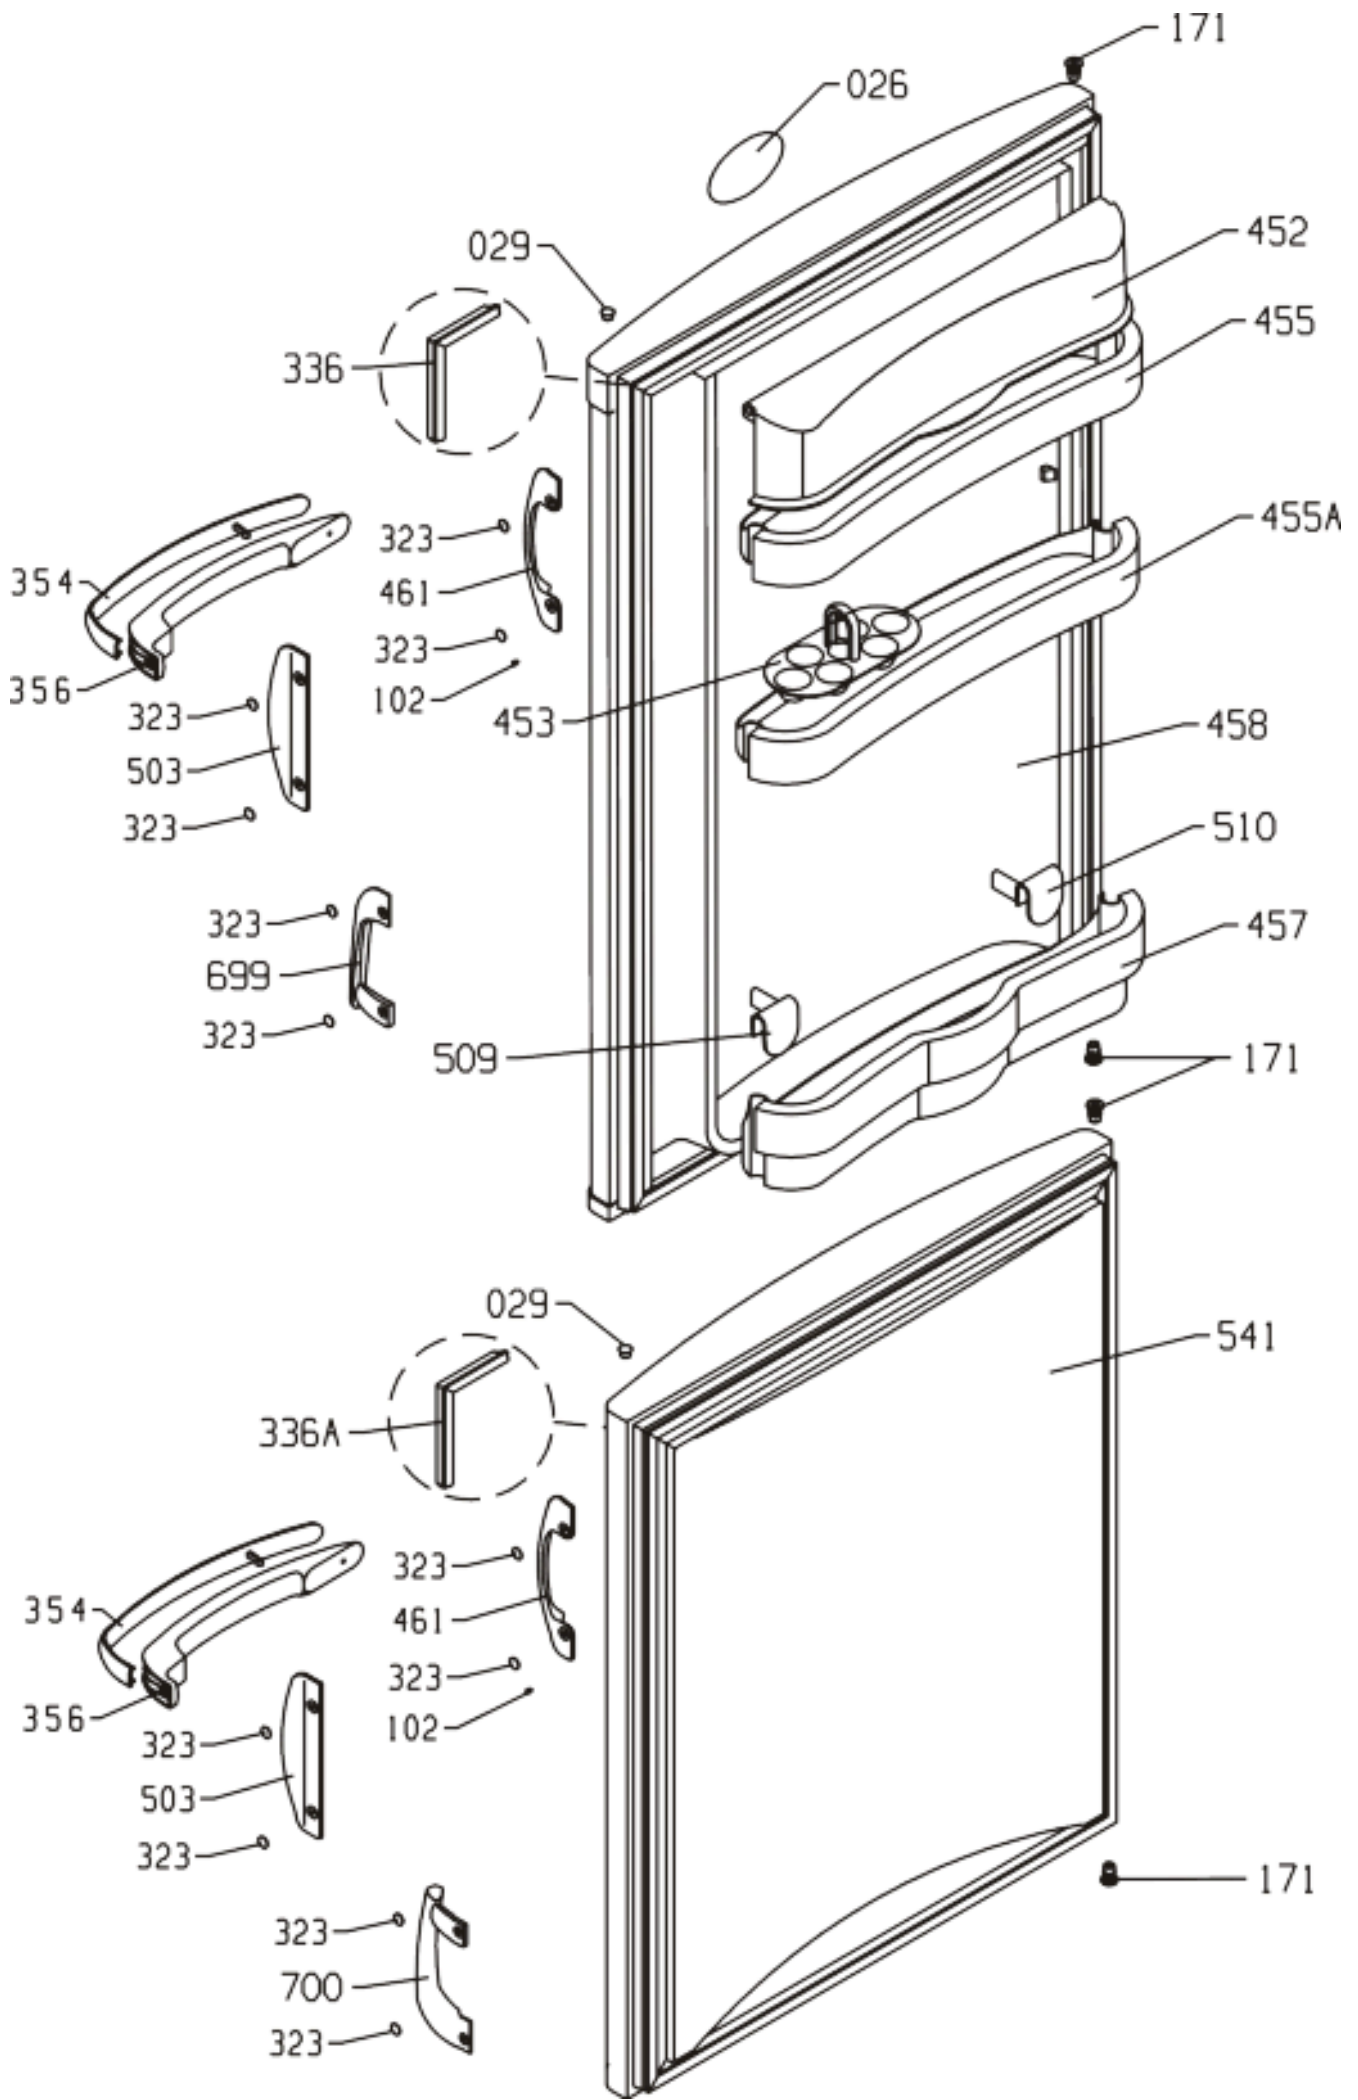

| Pozíció | Azonosítás | Alkatrész leírás | Mennyiség | Érvényesség | Extra ID |
|---------|------------------------|---------------------------------------|-----------|-------------|----------|
| 0001 | 420268 | SZÁNT DUGÓ | 4 | | |
| 0022 | 661385 | ÜVEGPOLC 526X333X4 RX03 | 1 | | |
| 0041 | 338922 | SZINTEZŐ LÁB I-G-1 850 VA | 2 | | |
| 0059 | 420335 | JÉGTÁLCA C 070 | 1 | | |
| 0106 | 159984 | KÖZÉPES SZÁNT 40 | 1 | | |
| 0109 | 378242 | ALMÁTÓGÉP D15X6X3 070 | 1 | | |
| 0166 | 647890 | SZINTESÍTŐ LÁBtámasz | 2 | | |
| 0167 | 338356 | JELZŐLÁNY FEDEZÉS BK 070 | 1 | | |
| 0168 | 631660 | ZSÁNLTÁMASZ-FELSŐ ZÓ | 1 | | |
| 0172 | 376542 | DESZTAL ELSŐ SL 070 | 1 | | |
| 0195 | 381593 | ALÁTÁS D6X15X1 070 | 1 | | |
| 0196 | 376574 | ZSARNITARTÓ-ALSÓ KPL 070 | 1 | | |
| 0199 | 596609 | ZSANÁR DIÁVAL | 1 | | |
| 0307 | 433053 | KIMENETŐ TÚJRA T | 1 | | |
| 0340 | 380286 | ÜVEGPOLC PROFIL 4 HZA60 070 | 1 | | |
| 0384 | 377771 | LÁTÓLEMEZ, PLINTHE H60D 070 | 1 | | |
| 0426 | 433061 | TÉVKÖR V 25/29 | 2 | | |
| 0482 | 163377 | ÜVEGPOLC H60 040 | 3 | | |
| 0487 | 647146 | KAPCSOLÓTÁLA ELSŐ HL BK040 | 1 | | |
| 0524 | 662443 | KAPCSOLÓTÁBLA HZOS BK040-ELEK.-G | 1 | | |
| 0623 | 661312 | CRISPER PAN-KIS, HOSSZÚ H60 BK000/NES | 2 | | |
| 0625 | 697733 | FIÓK ALSÓ | 1 | | |
| 0626 | 697732 | FIÓK | 3 | | |