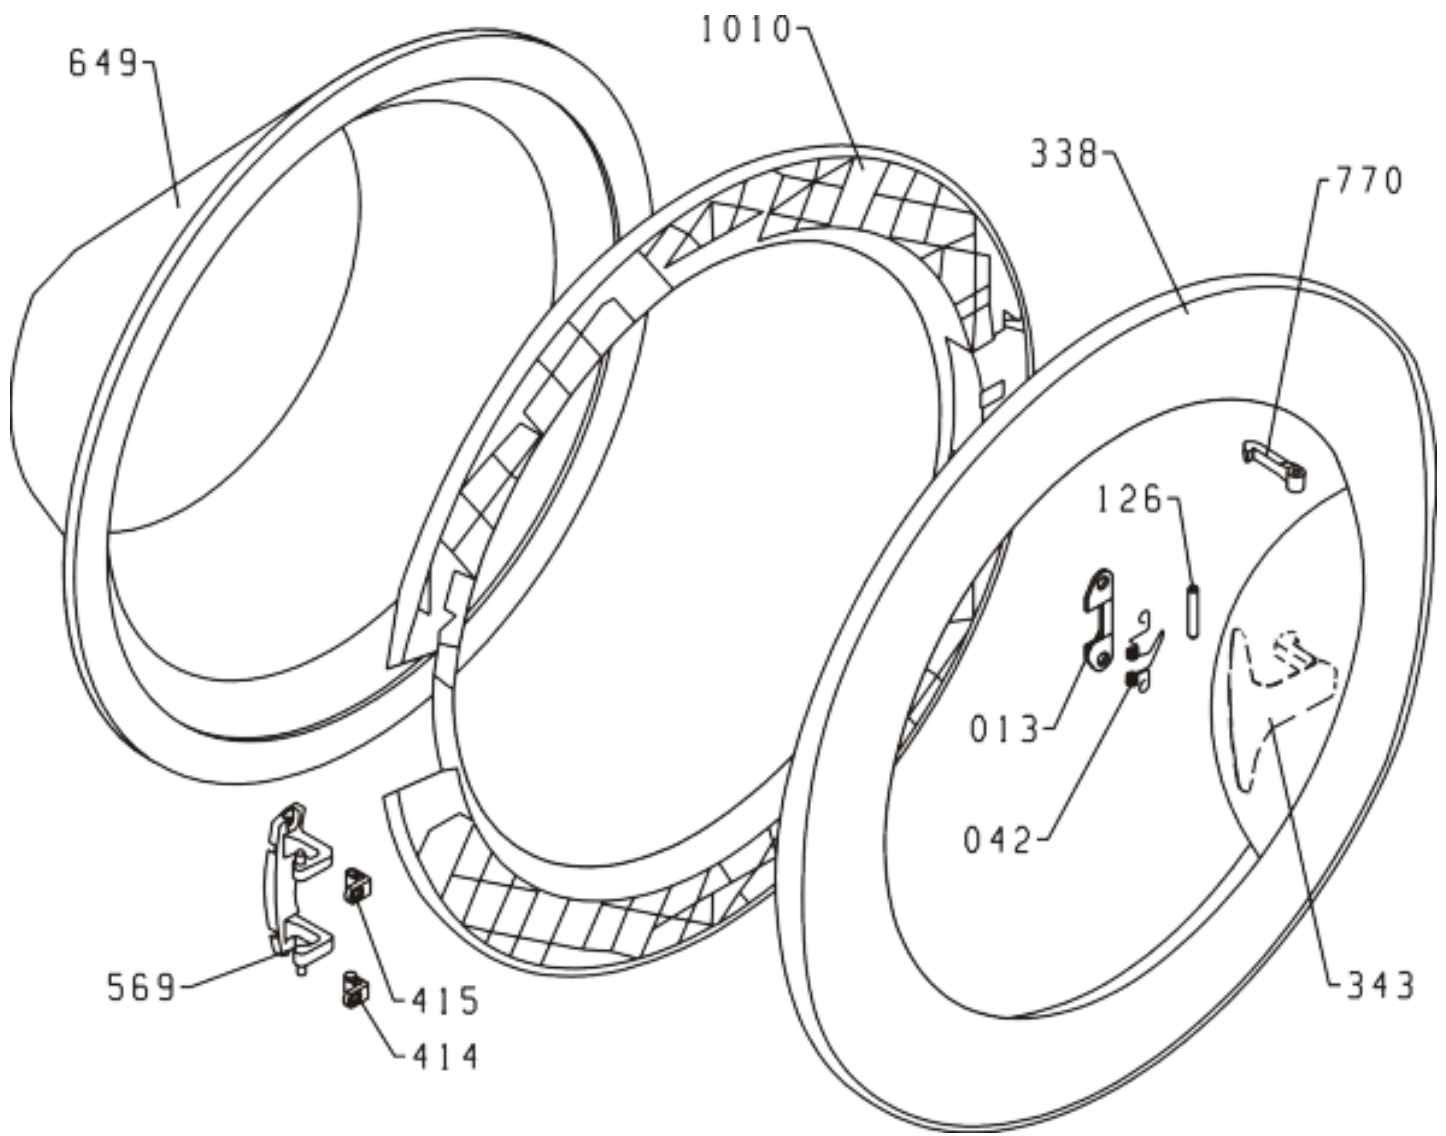

Pozíció	Azonosítás	Alkatrész leírás	Mennyiség	Érvényesség	Extra ID
0088	182266	MUNKALAP PS-05 Q	1		
0101	499533	ÁLLÍTHATÓ LÁB PS-10 ASSY	4		
0340	285953	ELŐLAP PS-05-WA50089 S/ZK	1		
0342	182280	SZAPPANADAGOLÓ NYÚL PS-05 Q GOR SIGN	1		
0561	182274	LCD FEDÉL PS-05 Q	1		
0639	137637	HÁTSÓ PANEL BURKOLAT	1		
0643	198018	ALSÓ PS-05 PP	1		
0647	192722	SZŰRŐBURKOLAT PS-05 Q 040	1		
0655	182313	HÁZ PS-05 2000 Q LA041 - S	1		
1024	182267	KULCS PS-05 Q	4		
1025	192780	KULCS PS-05 Q SI 764	1		
1026	182268	KULCS TÁMOGATÁS PS-05 Q	1		
1027	182269	VEZÉRLÓGOMB PS-05 Q	1		

Pozíció	Azonosítás	Alkatrész leírás	Mennyiség	Érvényesség	Extra ID
0015	136480	HIDROSZTÁT CSŐ PS-03 L480	1		
0086	547104	BORÍTÓ PS	11		
0105	182263	KÁBELKÖTEG PS-05 Q	1		
0106	154543	ELEKTROMOTOR 230V, 350W	1		
0114	547364	LETÖRŐSZIVATTYÚ 230V,24W	1		
0117	181695	CSŐFŰTÉS 230V/1700W/DN CA IRCA	1		
0209	132222	KÁBEL DUGÓVAL H05VV-F3G1.0 1550	1		
0278	387524	BORÍTÓ – D VEZETÉK 10	2		
0373	170966	AJTÓKAPCSOLÓ BLOKKÁVAL PS-05 DA077050	1		
0387	419688	ELEKTROMOS SZELEP - DOUBLE F INVENSYS	1		
0519	667400	GUMI TÖMÍTÉS	1		
0523	667401	KAPCS BEINDÍTÁSHOZ	1		
0616	581213	HŐMÉRSÉKLET ÉRZÉKELŐ .NTC EPCOS	1		
0656	192570	BEMENETI SZŰRŐ 0,3MH ISKRA	1		
0672	194555	FŰTŐKAPCSOLÓ PS-03 CA	1		
0681	182715	KÁBELKÖTEG - SZIVATTYÚ PS-05 Q	1		
0682	182710	KÁBELKÖTEG - POWER PS-05 Q	1		
0683	182713	KÁBELKÖTEG - PS-05 Q ELEKTROMOS MOTOR	1		
0685	182711	KÁBELKÖTEG-NYOMÁSKAPCSOLÓ-FŰTÉS PS	1		
0686	587703	KÁBELKÖTEG FŰTÉS-EL.MOTOR FÖLDELÉS	1		
0687	182717	KÁBELKÖTEG - NTC SZENZOR PS-05 Q	1		
0688	182716	KÁBELKÖTEG - EL. SZELEP HIDEG PS-05 Q	1		
0689	182712	KÁBELKÖTEG - AJTÓKAPCSOLÓ PS-05 Q	1		
0690	134311	HIDROSZTÁT - EGYES B1-ZE	1		
0695	587311	CSAVAR N PT8X30-4.8-F-A2F	2		
1028	279378	KORMÁNYVEZÉRLŐ EGYSÉG PS-05 AKO-08-GZK-6	1		
0613	312080	BUTTONJOINT 3 PS 155	1		