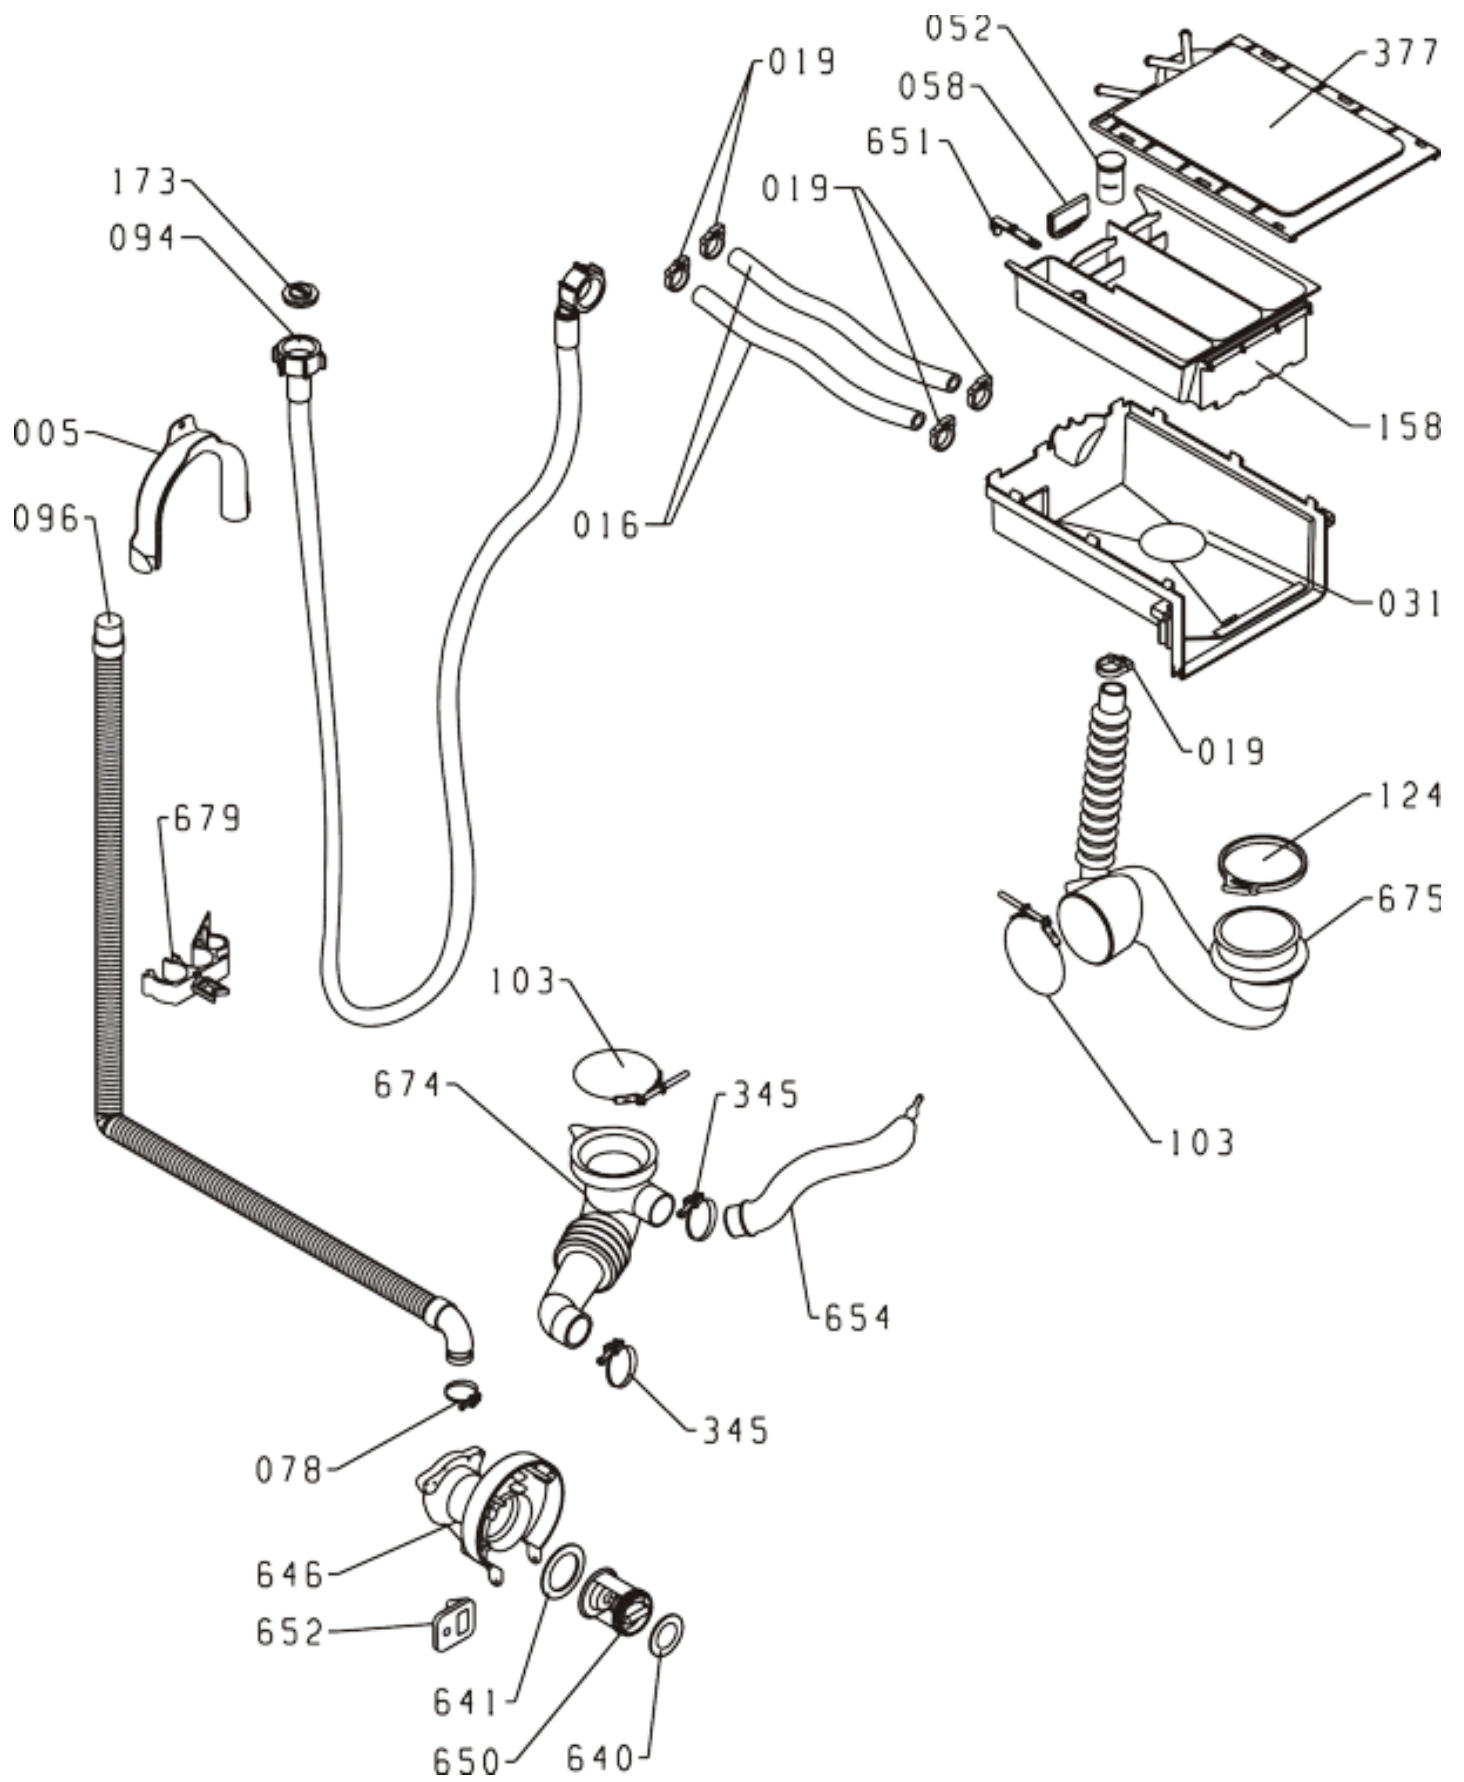

Pozíció	Azonosítás	Alkatrész leírás	Mennyiség	Érvényesség	Extra ID
0088	182266	MUNKALAP PS-05 Q	1		
0101	499533	ÁLLÍTHATÓ LÁB PS-10 ASSY	4		
0340	285953	ELŐLAP PS-05-WA50089 S/ZK	1		
0342	182280	SZAPPANADAGOLÓ NYÚL PS-05 Q GOR SIGN	1		
0561	182274	LCD FEDÉL PS-05 Q	1		
0639	137637	HÁTSÓ PANEL BURKOLAT	1		
0643	198018	ALSÓ PS-05 PP	1		
0647	192722	SZŰRŐBURKOLAT PS-05 Q 040	1		
0655	182313	HÁZ PS-05 2000 Q LA041 - S	1		
1024	182267	KULCS PS-05 Q	4		
1025	192780	KULCS PS-05 Q SI 764	1		
1026	182268	KULCS TÁMOGATÁS PS-05 Q	1		
1027	182269	VEZÉRLÓGOMB PS-05 Q	1		

Pozíció	Azonosítás	Alkatrész leírás	Mennyiség	Érvényesség	Extra ID
0015	136480	HIDROSZTÁT CSŐ PS-03 L480	1		
0086	547104	BORÍTÓ PS	11		
0105	182263	KÁBELKÖTEG PS-05 Q	1		
0106	154543	ELEKTROMOTOR 230V, 350W	1		
0114	547364	LETÖRŐSZIVATTYÚ 230V,24W	1		
0117	181695	CSŐFŰTÉS 230V/1700W/DN CA IRCA	1		
0209	132222	KÁBEL DUGÓVAL H05VV-F3G1.0 1550	1		
0278	387524	BORÍTÓ – D VEZETÉK 10	2		
0373	170966	AJTÓKAPCSOLÓ BLOKKÁVAL PS-05 DA077050	1		
0387	419688	ELEKTROMOS SZELEP - DOUBLE F INVENSYS	1		
0519	667400	GUMI TÖMÍTÉS	1		
0523	667401	KAPCS BEINDÍTÁSHOZ	1		
0616	581213	HŐMÉRSÉKLET ÉRZÉKELŐ .NTC EPCOS	1		
0656	192570	BEMENETI SZŰRŐ 0,3MH ISKRA	1		
0672	194555	FŰTŐKAPCSOLÓ PS-03 CA	1		
0681	182715	KÁBELKÖTEG - SZIVATTYÚ PS-05 Q	1		
0682	182710	KÁBELKÖTEG - POWER PS-05 Q	1		
0683	182713	KÁBELKÖTEG - PS-05 Q ELEKTROMOS MOTOR	1		
0685	182711	KÁBELKÖTEG-NYOMÁSKAPCSOLÓ-FŰTÉS PS	1		
0686	587703	KÁBELKÖTEG FŰTÉS-EL.MOTOR FÖLDELÉS	1		
0687	182717	KÁBELKÖTEG - NTC SZENZOR PS-05 Q	1		
0688	182716	KÁBELKÖTEG - EL. SZELEP HIDEG PS-05 Q	1		
0689	182712	KÁBELKÖTEG - AJTÓKAPCSOLÓ PS-05 Q	1		
0690	134311	HIDROSZTÁT - EGYES B1-ZE	1		
0695	587311	CSAVAR N PT8X30-4.8-F-A2F	2		
1028	279378	KORMÁNYVEZÉRLŐ EGYSÉG PS-05 AKO-08-GZK-6	1		
0613	312080	BUTTONJOINT 3 PS 155	1		