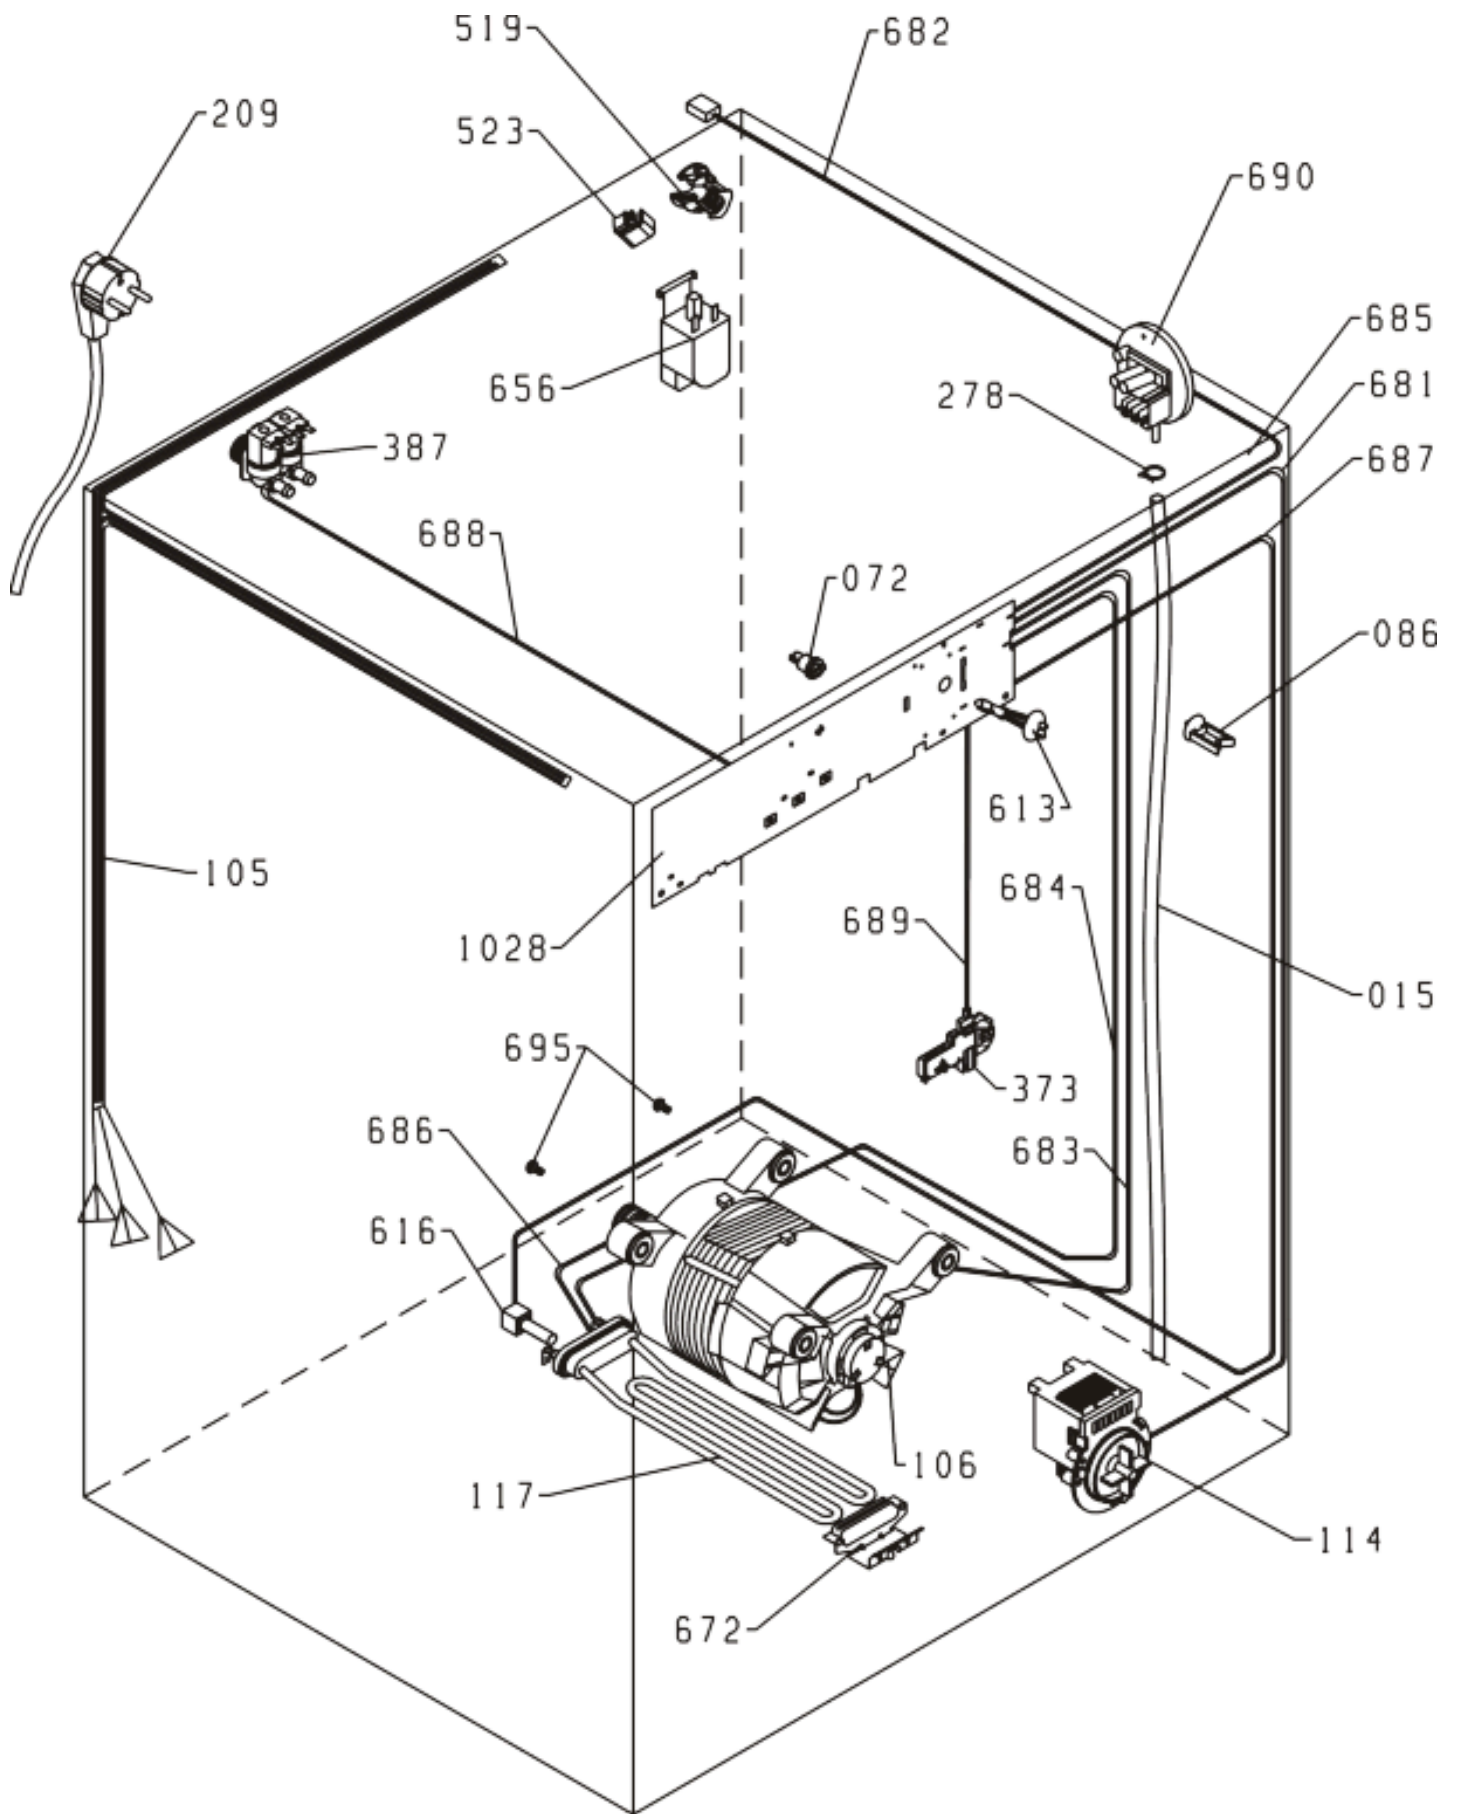

Pozíció	Azonosítás	Alkatrész leírás	Mennyiség	Érvényesség	Extra ID
0088	182266	MUNKALAP PS-05 Q	1		
0101	499533	ÁLLÍTHATÓ LÁB PS-10 ASSY	4		
0340	285953	ELŐLAP PS-05-WA50089 S/ZK	1		
0342	182280	SZAPPANADAGOLÓ NYÚL PS-05 Q GOR SIGN	1		
0561	182274	LCD FEDÉL PS-05 Q	1		
0639	137637	HÁTSÓ PANEL BURKOLAT	1		
0643	198018	ALSÓ PS-05 PP	1		
0647	192722	SZŰRŐBURKOLAT PS-05 Q 040	1		
0655	182313	HÁZ PS-05 2000 Q LA041 - S	1		
1024	182267	KULCS PS-05 Q	4		
1025	192780	KULCS PS-05 Q SI 764	1		
1026	182268	KULCS TÁMOGATÁS PS-05 Q	1		
1027	182269	VEZÉRLÓGOMB PS-05 Q	1		

Pozíció	Azonosítás	Alkatrész leírás	Mennyiség	Érvényesség	Extra ID
0013	067210	AJTÓRETESZ KONZER PS	1		
0042	547295	TAVASZ PS NS	1		
0126	041073	AJTÓRETESZTŰ PS	1		
0338	154520	AJTÓKERET B PS-05	1		
0343	154471	AJTÓKINCS PS-05	1		
0414	154467	PS-05 CSANÉR PERSE	1		
0415	154469	CSANÉR PERSELYB PS-05	1		
0569	581113	AJTÓZSARNOK PS/SP NG	1		
0649	579339	ÜVEGAJTÓ PS-17	1		
1010	160808	NÉVTÁBLA	1		