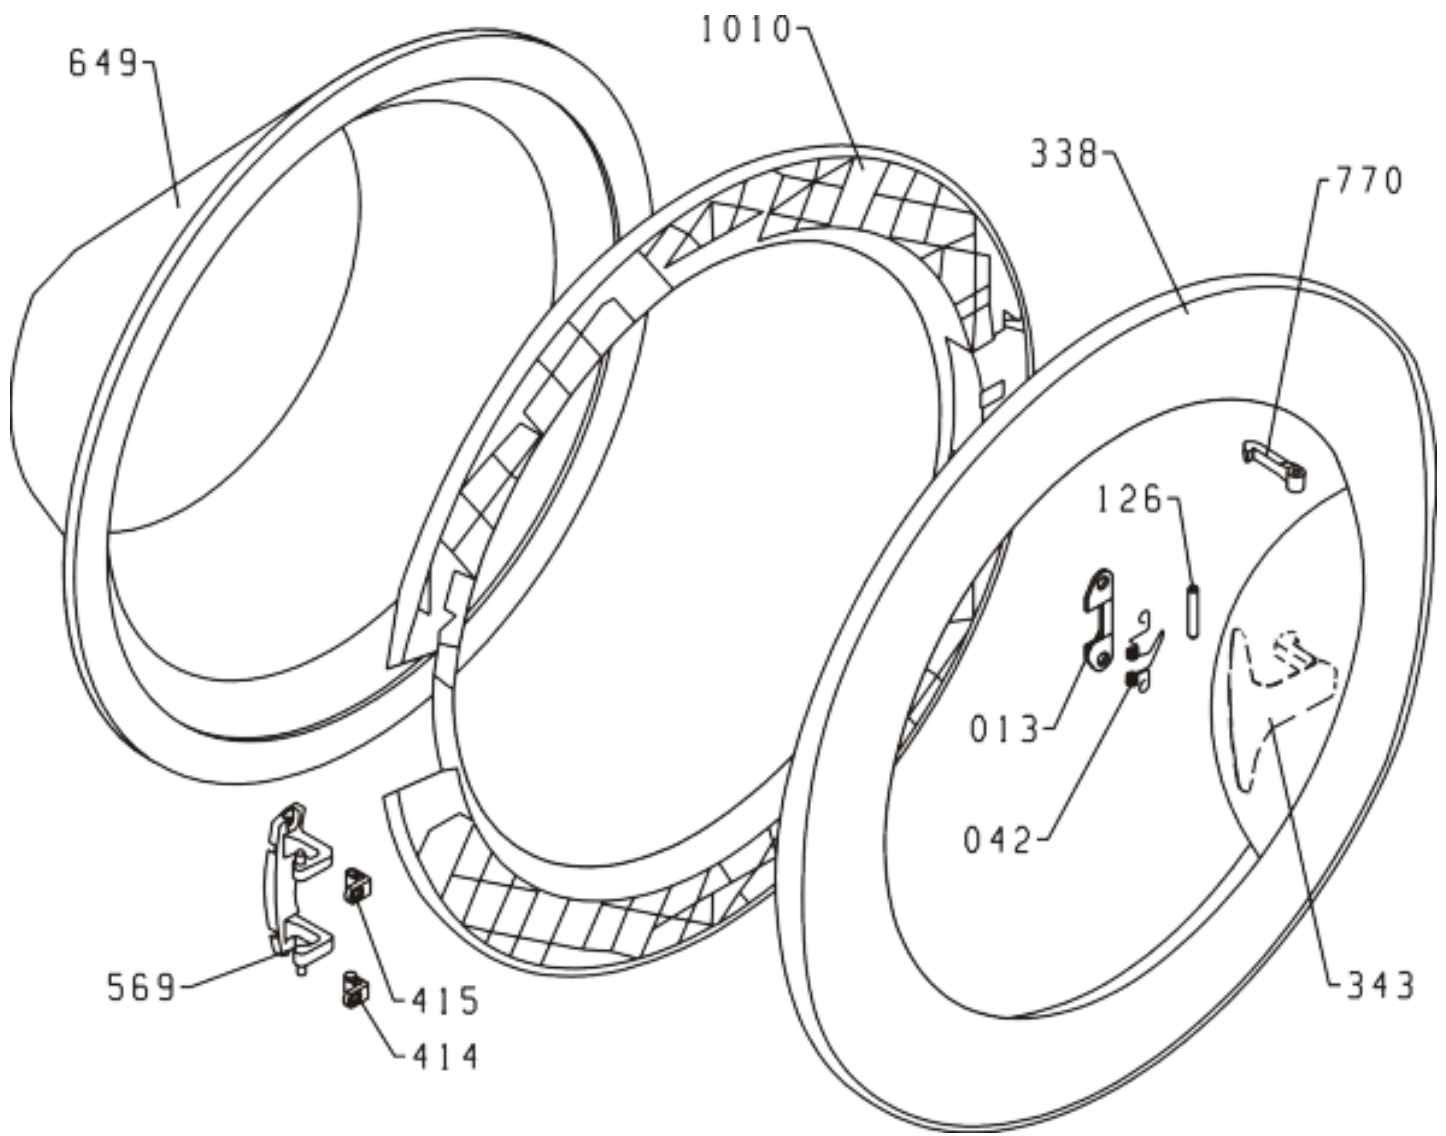

Pozíció	Azonosítás	Alkatrész leírás	Mennyiség	Érvényesség	Extra ID
0088	<a href="#">182266</a>	MUNKALAP PS-05 Q	1		
0101	<a href="#">499533</a>	ÁLLÍTHATÓ LÁB PS-10 ASSY	4		
0340	<a href="#">285954</a>	ELŐLAP PS-05-WA50109 S/ZK	1		
0342	<a href="#">182280</a>	SZAPPANADAGOLÓ NYÚL PS-05 Q GOR SIGN	1		
0561	<a href="#">182274</a>	LCD FEDÉL PS-05 Q	1		
0639	<a href="#">137637</a>	HÁTSÓ PANEL BURKOLAT	1		
0643	<a href="#">198018</a>	ALSÓ PS-05 PP	1		
0647	<a href="#">192722</a>	SZŰRŐBURKOLAT PS-05 Q 040	1		
0655	<a href="#">182313</a>	HÁZ PS-05 2000 Q LA041 - S	1		
1024	<a href="#">182267</a>	KULCS PS-05 Q	4		
1025	<a href="#">192780</a>	KULCS PS-05 Q SI 764	1		
1026	<a href="#">182268</a>	KULCS TÁMOGATÁS PS-05 Q	1		
1027	<a href="#">182269</a>	VEZÉRLÓGOMB PS-05 Q	1		