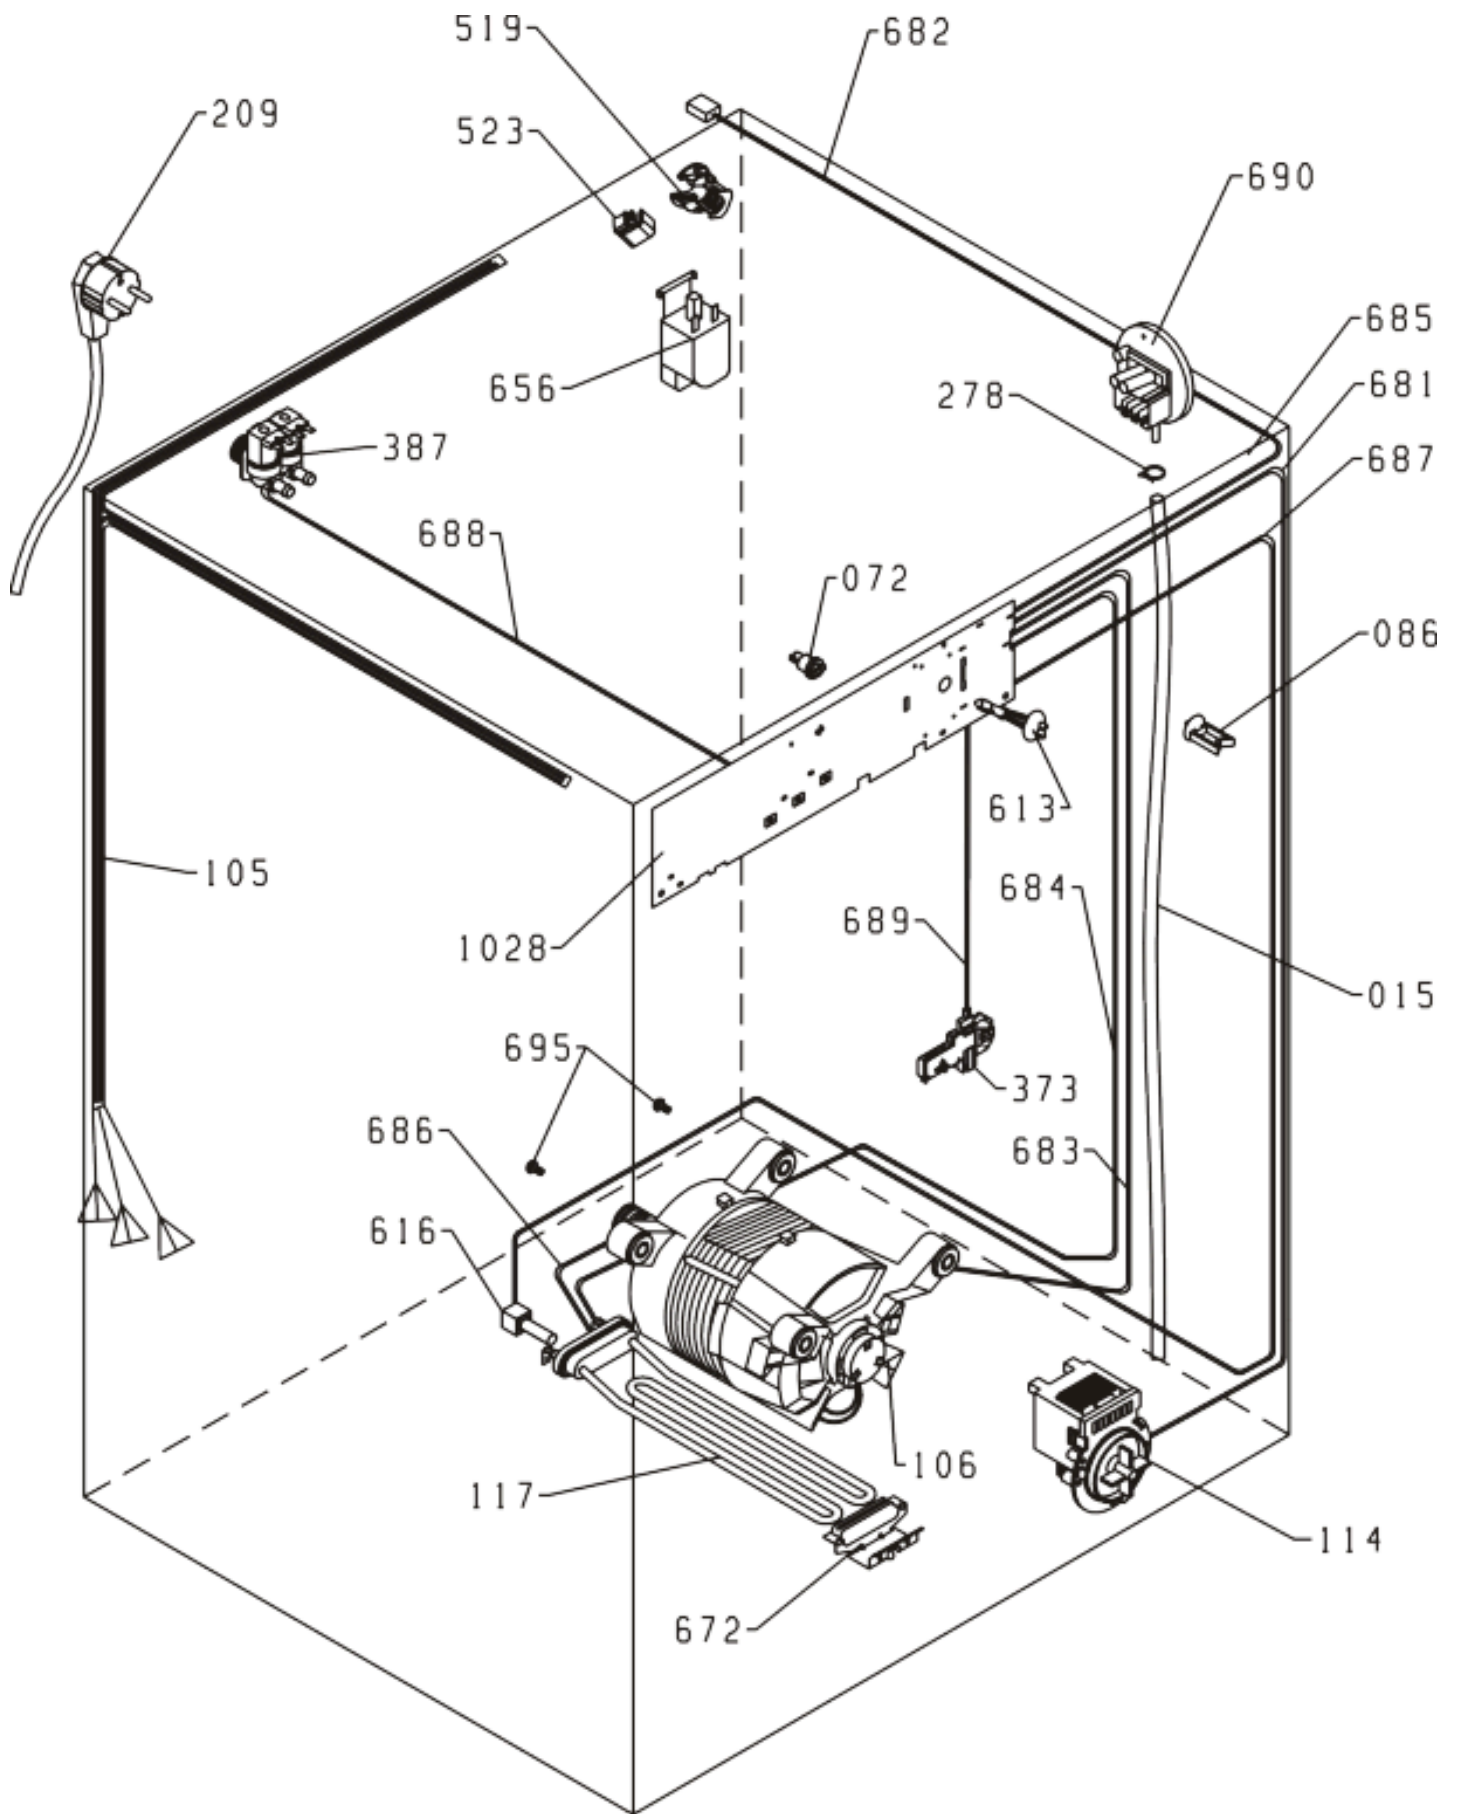

Pozíció	Azonosítás	Alkatrész leírás	Mennyiség	Érvényesség	Extra ID
0088	182266	MUNKALAP PS-05 Q	1		
0101	499533	ÁLLÍTHATÓ LÁB PS-10 ASSY	4		
0340	285959	ELŐLAP Q PS-05-WA60109 S/ZK	1		
0342	182280	SZAPPANADAGOLÓ NYÚL PS-05 Q GOR SIGN	1		
0561	182274	LCD FEDÉL PS-05 Q	1		
0639	137637	HÁTSÓ PANEL BURKOLAT	1		
0643	198018	ALSÓ PS-05 PP	1		
0647	192722	SZŰRŐBURKOLAT PS-05 Q 040	1		
0655	182313	HÁZ PS-05 2000 Q LA041 - S	1		
1024	182267	KULCS PS-05 Q	4		
1025	192780	KULCS PS-05 Q SI 764	1		
1026	182268	KULCS TÁMOGATÁS PS-05 Q	1		
1027	182269	VEZÉRLÓGOMB PS-05 Q	1		

Pozíció	Azonosítás	Alkatrész leírás	Mennyiség	Érvényesség	Extra ID
0013	067210	AJTÓRETESZ KONZER PS	1		
0042	547295	TAVASZ PS NS	1		
0126	041073	AJTÓRETESZTŰ PS	1		
0338	154520	AJTÓKERET B PS-05	1		
0343	154471	AJTÓKINCS PS-05	1		
0414	154467	PS-05 CSANÉR PERSE	1		
0415	154469	CSANÉR PERSELYB PS-05	1		
0569	581113	AJTÓZSARNOK PS/SP NG	1		
0649	579339	ÜVEGAJTÓ PS-17	1		
1010	160808	NÉVTÁBLA	1		