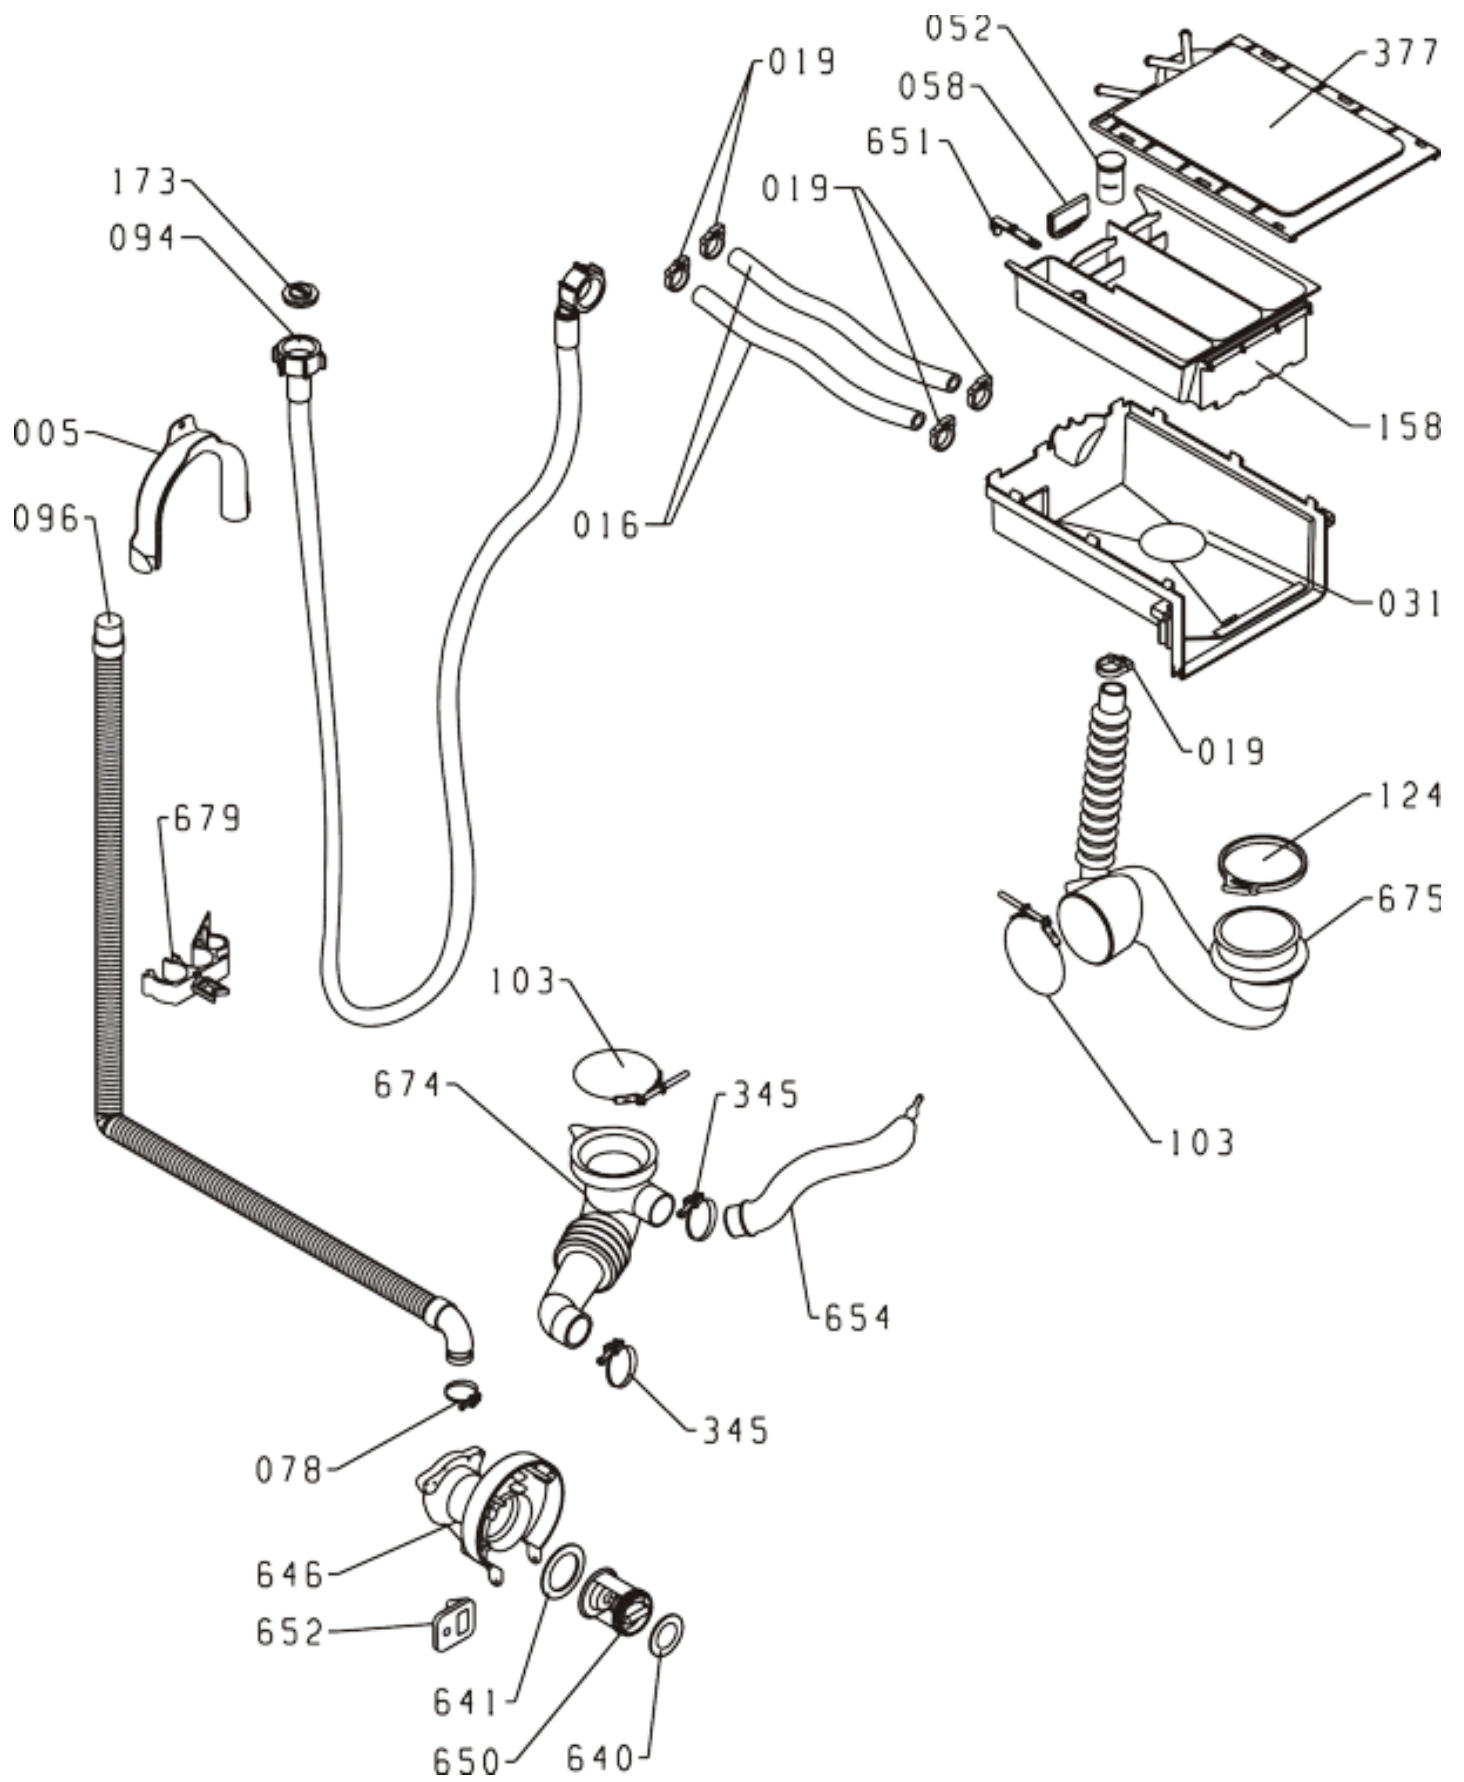

Pozíció	Azonosítás	Alkatrész leírás	Mennyiség	Érvényesség	Extra ID
0088	182266	MUNKALAP PS-05 Q	1		
0101	499533	ÁLLÍTHATÓ LÁB PS-10 ASSY	4		
0340	285959	ELŐLAP Q PS-05-WA60109 S/ZK	1		
0342	182280	SZAPPANADAGOLÓ NYÚL PS-05 Q GOR SIGN	1		
0561	182274	LCD FEDÉL PS-05 Q	1		
0639	137637	HÁTSÓ PANEL BURKOLAT	1		
0643	198018	ALSÓ PS-05 PP	1		
0647	192722	SZŰRŐBURKOLAT PS-05 Q 040	1		
0655	182313	HÁZ PS-05 2000 Q LA041 - S	1		
1024	182267	KULCS PS-05 Q	4		
1025	192780	KULCS PS-05 Q SI 764	1		
1026	182268	KULCS TÁMOGATÁS PS-05 Q	1		
1027	182269	VEZÉRLÓGOMB PS-05 Q	1		

Pozíció	Azonosítás	Alkatrész leírás	Mennyiség	Érvényesség	Extra ID
0015	136480	HIDROSZTÁT CSŐ PS-03 L480	1		
0086	547104	BORÍTÓ PS	10		
0105	182263	KÁBELKÖTEG PS-05 Q	1		
0106	587540	ELEKTROMOTOR 230V, 470W	1		
0114	318166	KIÜRÍTŐ SZIVATTYÚ SIN.Z M223 ASKOLL	1		
0117	181695	CSŐFŰTÉS 230V/1700W/DN CA IRCA	1		
0209	132222	KÁBEL DUGÓVAL H05VV-F3G1.0 1550	1		
0278	387524	BORÍTÓ – D VEZETÉK 10	2		
0373	170966	AJTÓKAPCSOLÓ BLOKKÁVAL PS-05 DA077050	1		
0387	419688	ELEKTROMOS SZELEP - DOUBLE F INVENSYS	1		
0519	667400	GUMI TÖMÍTÉS	1		
0523	667401	KAPCS BEINDÍTÁSHOZ	1		
0616	581213	HŐMÉRSÉKLET ÉRZÉKELŐ .NTC EPCOS	1		
0656	192570	BEMENETI SZŰRŐ 0,3MH ISKRA	1		
0672	194555	FŰTŐKAPCSOLÓ PS-03 CA	1		
0681	182715	KÁBELKÖTEG - SZIVATTYÚ PS-05 Q	1		
0682	182710	KÁBELKÖTEG - POWER PS-05 Q	1		
0683	182713	KÁBELKÖTEG - PS-05 Q ELEKTROMOS MOTOR	1		
0685	182711	KÁBELKÖTEG-NYOMÁSKAPCSOLÓ-FŰTÉS PS	1		
0686	587703	KÁBELKÖTEG FŰTÉS-EL.MOTOR FÖLDELÉS	1		
0687	182717	KÁBELKÖTEG - NTC SZENZOR PS-05 Q	1		
0688	182716	KÁBELKÖTEG - EL. SZELEP HIDEG PS-05 Q	1		
0689	182712	KÁBELKÖTEG - AJTÓKAPCSOLÓ PS-05 Q	1		
0690	587573	NYOMÁSKAPCSOLÓ - EGY HD505-RD CA MET	1		
0695	587311	CSAVAR N PT8X30-4.8-F-A2F	2		
1028	279380	KORMÁNY-VEZÉRLŐEGYSÉG PS-05 AKO-10-GZK-6	1		
0613	312080	BUTTONJOINT 3 PS 155	1		