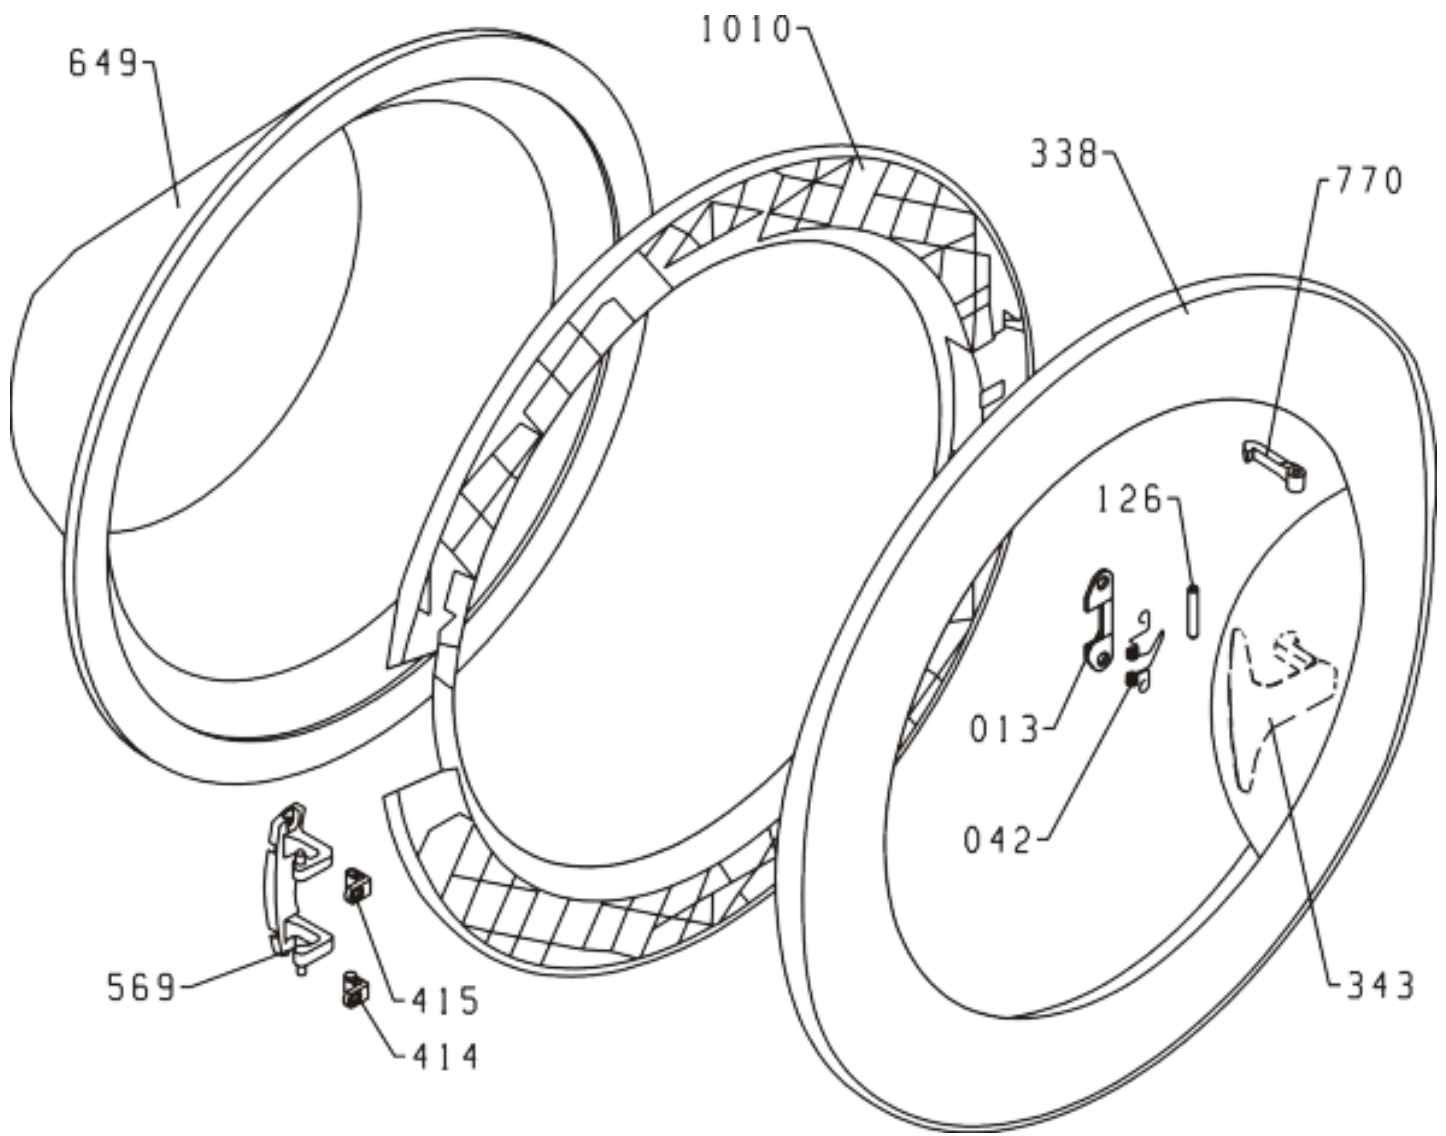

Pozíció	Azonosítás	Alkatrész leírás	Mennyiség	Érvényesség	Extra ID
0088	182266	MUNKALAP PS-05 Q	1		
0101	499533	ÁLLÍTHATÓ LÁB PS-10 ASSY	4		
0340	285959	ELŐLAP Q PS-05-WA60109 S/ZK	1		
0342	182280	SZAPPANADAGOLÓ NYÚL PS-05 Q GOR SIGN	1		
0561	182274	LCD FEDÉL PS-05 Q	1		
0639	137637	HÁTSÓ PANEL BURKOLAT	1		
0643	198018	ALSÓ PS-05 PP	1		
0647	192722	SZŰRŐBURKOLAT PS-05 Q 040	1		
0655	182313	HÁZ PS-05 2000 Q LA041 - S	1		
1024	182267	KULCS PS-05 Q	4		
1025	192780	KULCS PS-05 Q SI 764	1		
1026	182268	KULCS TÁMOGATÁS PS-05 Q	1		
1027	182269	VEZÉRLÓGOMB PS-05 Q	1		

Pozíció	Azonosítás	Alkatrész leírás	Mennyiség	Érvényesség	Extra ID
0013	067210	AJTÓRETESZ KONZER PS	1		
0042	547295	TAVASZ PS NS	1		
0126	041073	AJTÓRETESZTŰ PS	1		
0338	154520	AJTÓKERET B PS-05	1		
0343	154471	AJTÓKINCS PS-05	1		
0414	154467	PS-05 CSANÉR PERSE	1		
0415	154469	CSANÉR PERSELYB PS-05	1		
0569	581113	AJTÓZSARNOK PS/SP NG	1		
0649	579339	ÜVEGAJTÓ PS-17	1		
1010	160808	NÉVTÁBLA	1		