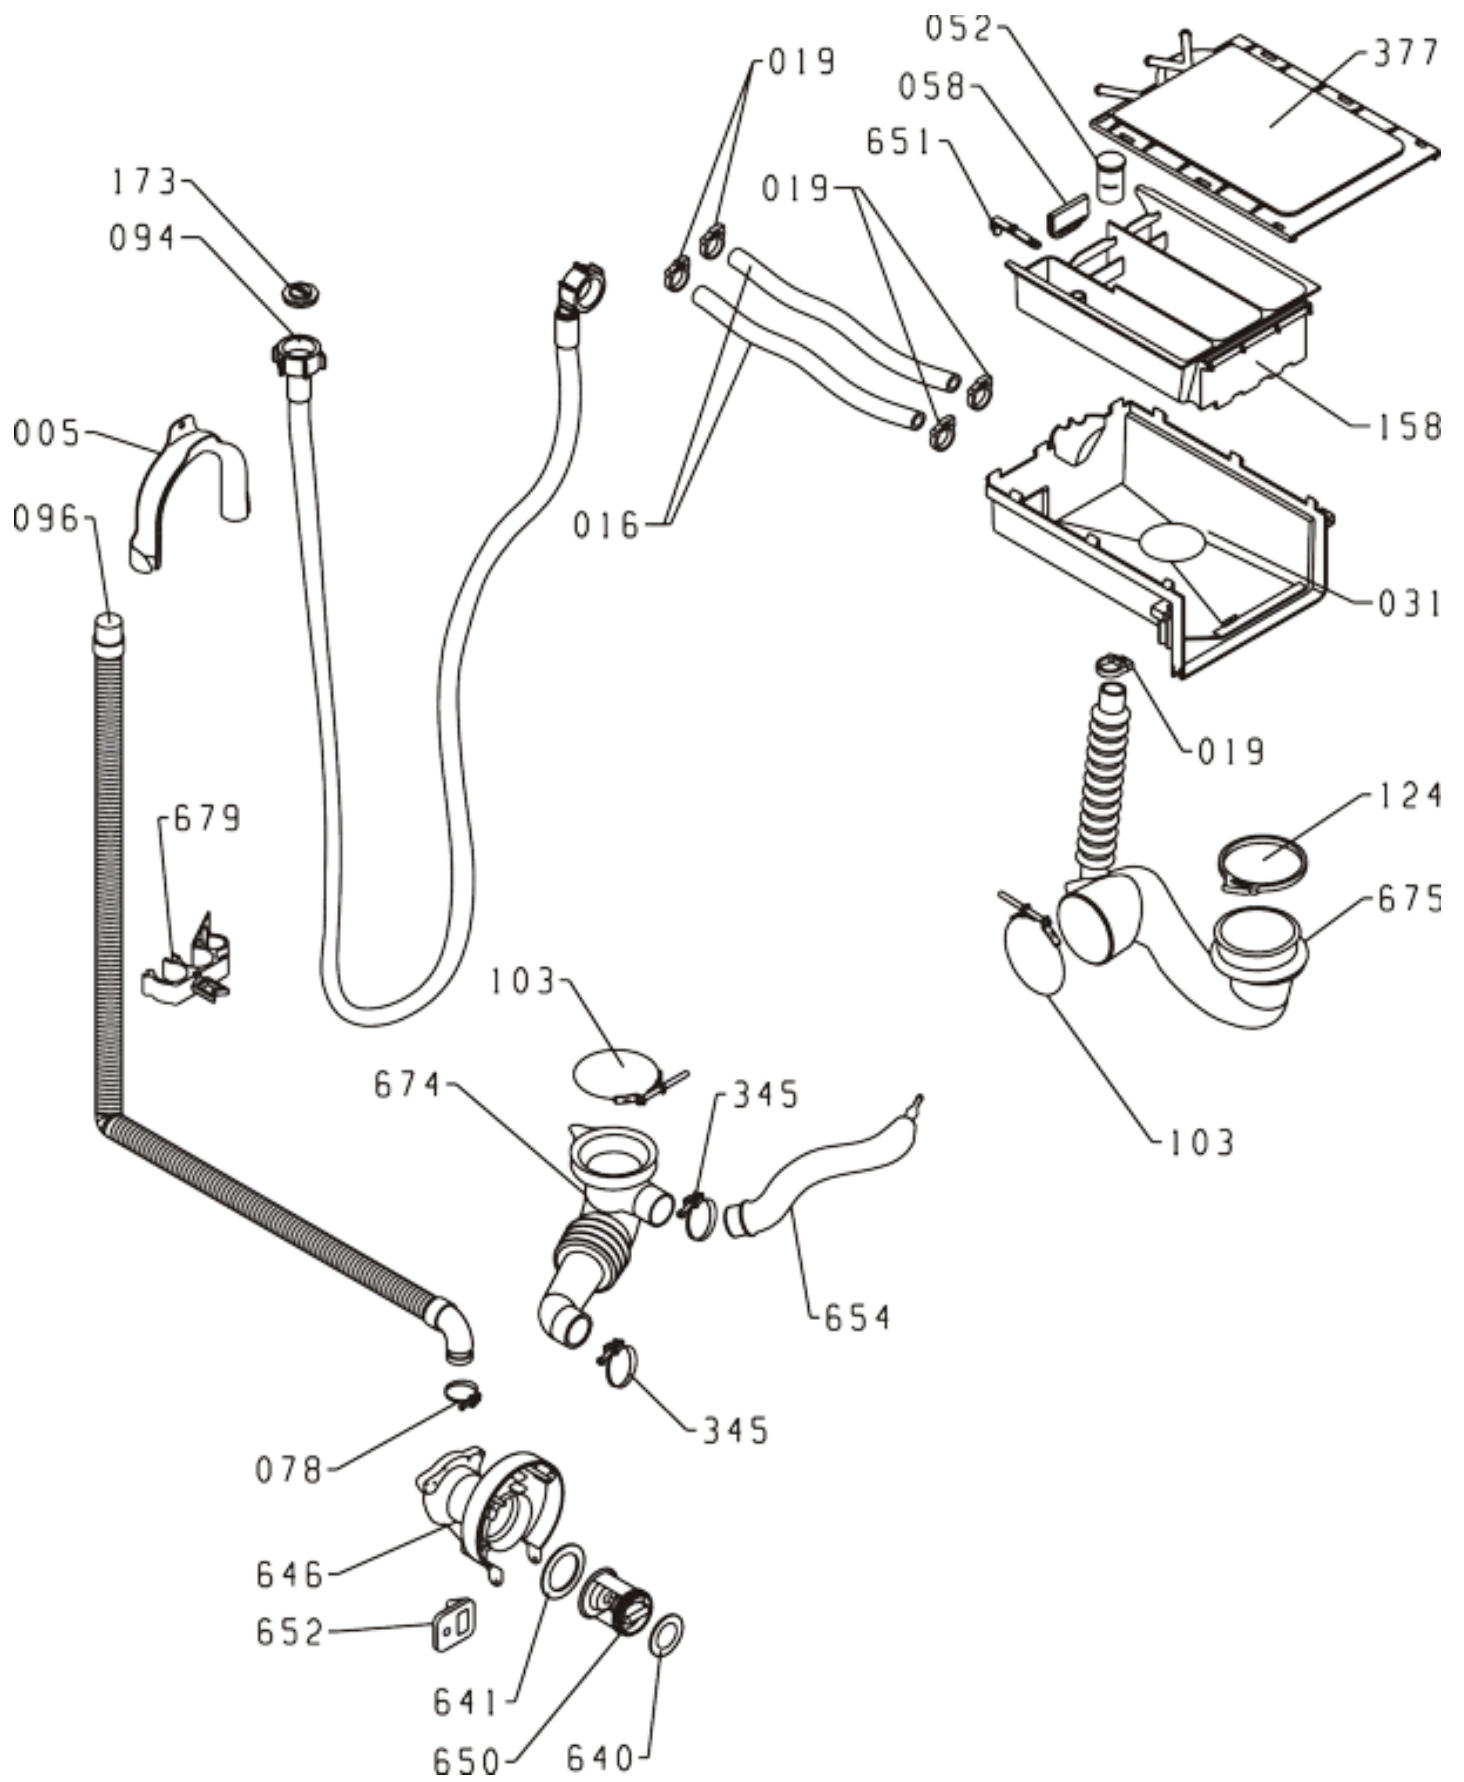

Pozíció	Azonosítás	Alkatrész leírás	Mennyiség	Érvényesség	Extra ID
0088	182266	MUNKALAP PS-05 Q	1		
0101	499533	ÁLLÍTHATÓ LÁB PS-10 ASSY	4		
0340	285960	ELŐLAP Q PS-05-WA60129 S/ZK	1		
0342	182280	SZAPPANADAGOLÓ NYÚL PS-05 Q GOR SIGN	1		
0561	182274	LCD FEDÉL PS-05 Q	1		
0639	137637	HÁTSÓ PANEL BURKOLAT	1		
0643	198018	ALSÓ PS-05 PP	1		
0647	192722	SZŰRŐBURKOLAT PS-05 Q 040	1		
0655	182313	HÁZ PS-05 2000 Q LA041 - S	1		
1024	182267	KULCS PS-05 Q	4		
1025	192780	KULCS PS-05 Q SI 764	1		
1026	182268	KULCS TÁMOGATÁS PS-05 Q	1		
1027	182269	VEZÉRLÓGOMB PS-05 Q	1		

Pozíció	Azonosítás	Alkatrész leírás	Mennyiség	Érvényesség	Extra ID
0015	136480	HIDROSZTÁT CSŐ PS-03 L480	1		
0086	547104	BORÍTÓ PS	10		
0105	182263	KÁBELKÖTEG PS-05 Q	1		
0106	587540	ELEKTROMOTOR 230V, 470W	1		
0114	318166	KIÜRÍTŐ SZIVATTYÚ SIN.Z M223 ASKOLL	1		
0117	181695	CSŐFŰTÉS 230V/1700W/DN CA IRCA	1		
0209	132222	KÁBEL DUGÓVAL H05VV-F3G1.0 1550	1		
0278	387524	BORÍTÓ – D VEZETÉK 10	2		
0373	170966	AJTÓKAPCSOLÓ BLOKKÁVAL PS-05 DA077050	1		
0387	419688	ELEKTROMOS SZELEP - DOUBLE F INVENSYS	1		
0519	667400	GUMI TÖMÍTÉS	1		
0523	667401	KAPCS BEINDÍTÁSHOZ	1		
0616	581213	HŐMÉRSÉKLET ÉRZÉKELŐ .NTC EPCOS	1		
0656	192570	BEMENETI SZŰRŐ 0,3MH ISKRA	1		
0672	194555	FŰTŐKAPCSOLÓ PS-03 CA	1		
0681	182715	KÁBELKÖTEG - SZIVATTYÚ PS-05 Q	1		
0682	182710	KÁBELKÖTEG - POWER PS-05 Q	1		
0683	182713	KÁBELKÖTEG - PS-05 Q ELEKTROMOS MOTOR	1		
0685	182711	KÁBELKÖTEG-NYOMÁSKAPCSOLÓ-FŰTÉS PS	1		
0686	587703	KÁBELKÖTEG FŰTÉS-EL.MOTOR FÖLDELÉS	1		
0687	182717	KÁBELKÖTEG - NTC SZENZOR PS-05 Q	1		
0688	182716	KÁBELKÖTEG - EL. SZELEP HIDEG PS-05 Q	1		
0689	182712	KÁBELKÖTEG - AJTÓKAPCSOLÓ PS-05 Q	1		
0690	587573	NYOMÁSKAPCSOLÓ - EGY HD505-RD CA MET	1		
0695	587311	CSAVAR N PT8X30-4.8-F-A2F	2		
1028	279382	KORMÁNY-VEZÉRLŐEGYSÉG PS-05 AKO-12-GZK-6	1		
0613	312080	BUTTONJOINT 3 PS 155	1		