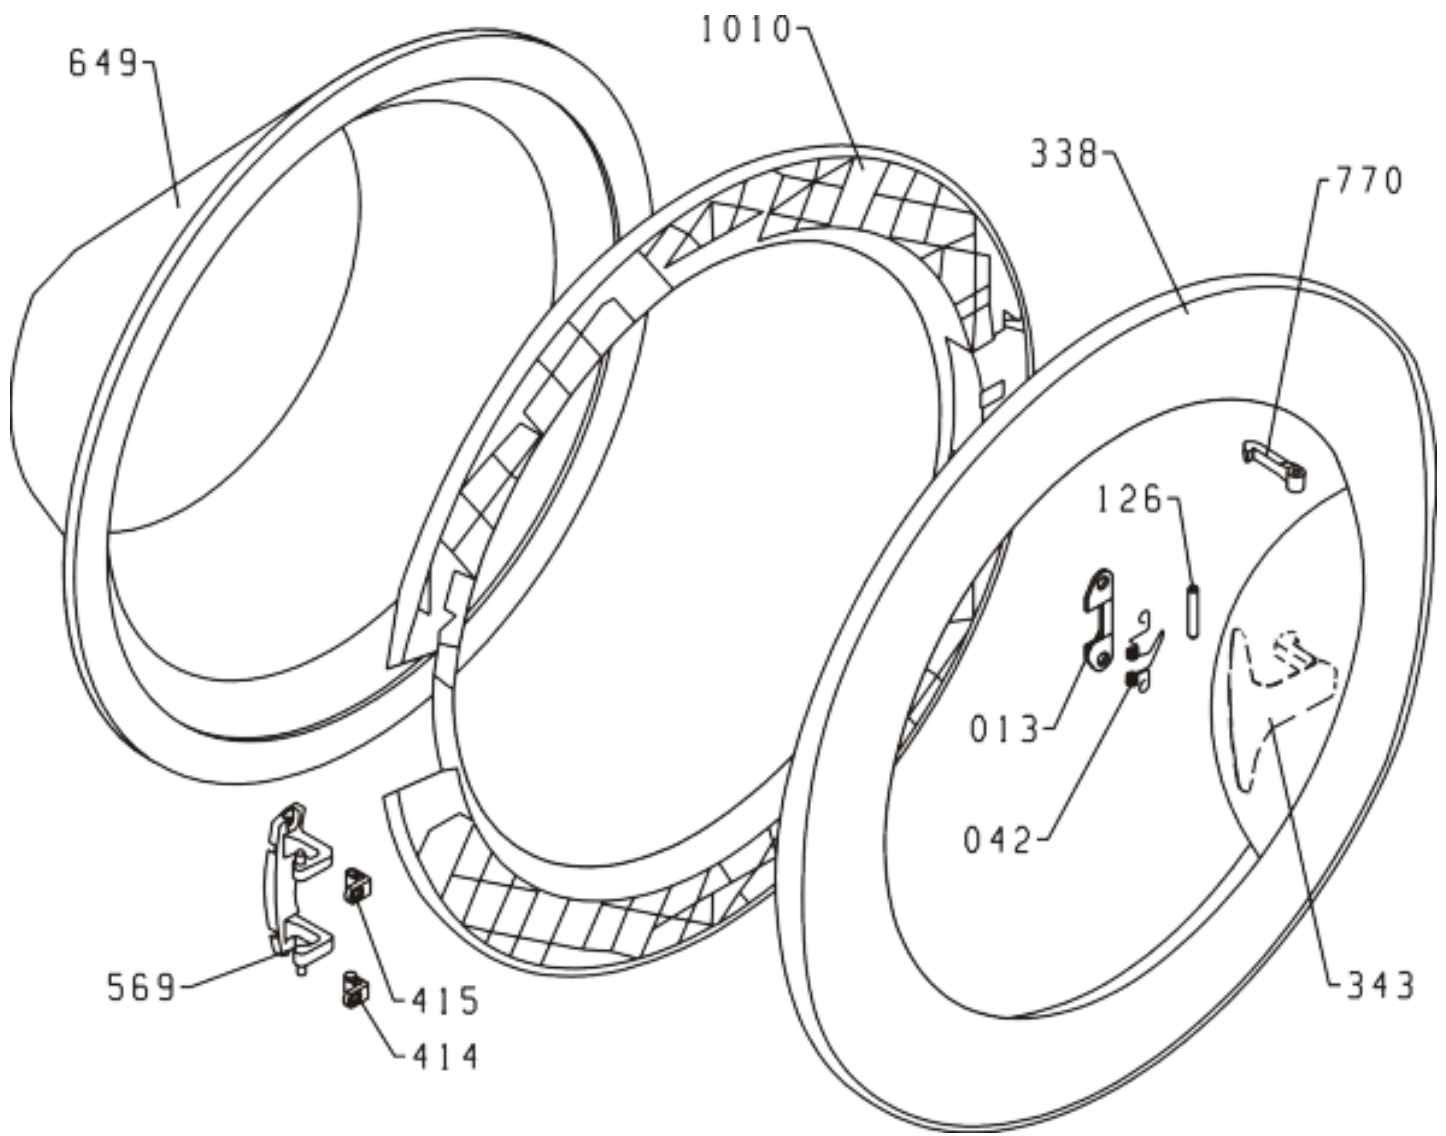

Pozíció	Azonosítás	Alkatrész leírás	Mennyiség	Érvényesség	Extra ID
0088	182266	MUNKALAP PS-05 Q	1		
0101	499533	ÁLLÍTHATÓ LÁB PS-10 ASSY	4		
0340	285960	ELŐLAP Q PS-05-WA60129 S/ZK	1		
0342	182280	SZAPPANADAGOLÓ NYÚL PS-05 Q GOR SIGN	1		
0561	182274	LCD FEDÉL PS-05 Q	1		
0639	137637	HÁTSÓ PANEL BURKOLAT	1		
0643	198018	ALSÓ PS-05 PP	1		
0647	192722	SZŰRŐBURKOLAT PS-05 Q 040	1		
0655	182313	HÁZ PS-05 2000 Q LA041 - S	1		
1024	182267	KULCS PS-05 Q	4		
1025	192780	KULCS PS-05 Q SI 764	1		
1026	182268	KULCS TÁMOGATÁS PS-05 Q	1		
1027	182269	VEZÉRLÓGOMB PS-05 Q	1		

Pozíció	Azonosítás	Alkatrész leírás	Mennyiség	Érvényesség	Extra ID
0013	067210	AJTÓRETESZ KONZER PS	1		
0042	547295	TAVASZ PS NS	1		
0126	041073	AJTÓRETESZTŰ PS	1		
0338	154520	AJTÓKERET B PS-05	1		
0343	154471	AJTÓKINCS PS-05	1		
0414	154467	PS-05 CSANÉR PERSE	1		
0415	154469	CSANÉR PERSELYB PS-05	1		
0569	581113	AJTÓZSARNOK PS/SP NG	1		
0649	579339	ÜVEGAJTÓ PS-17	1		
1010	160808	NÉVTÁBLA	1		