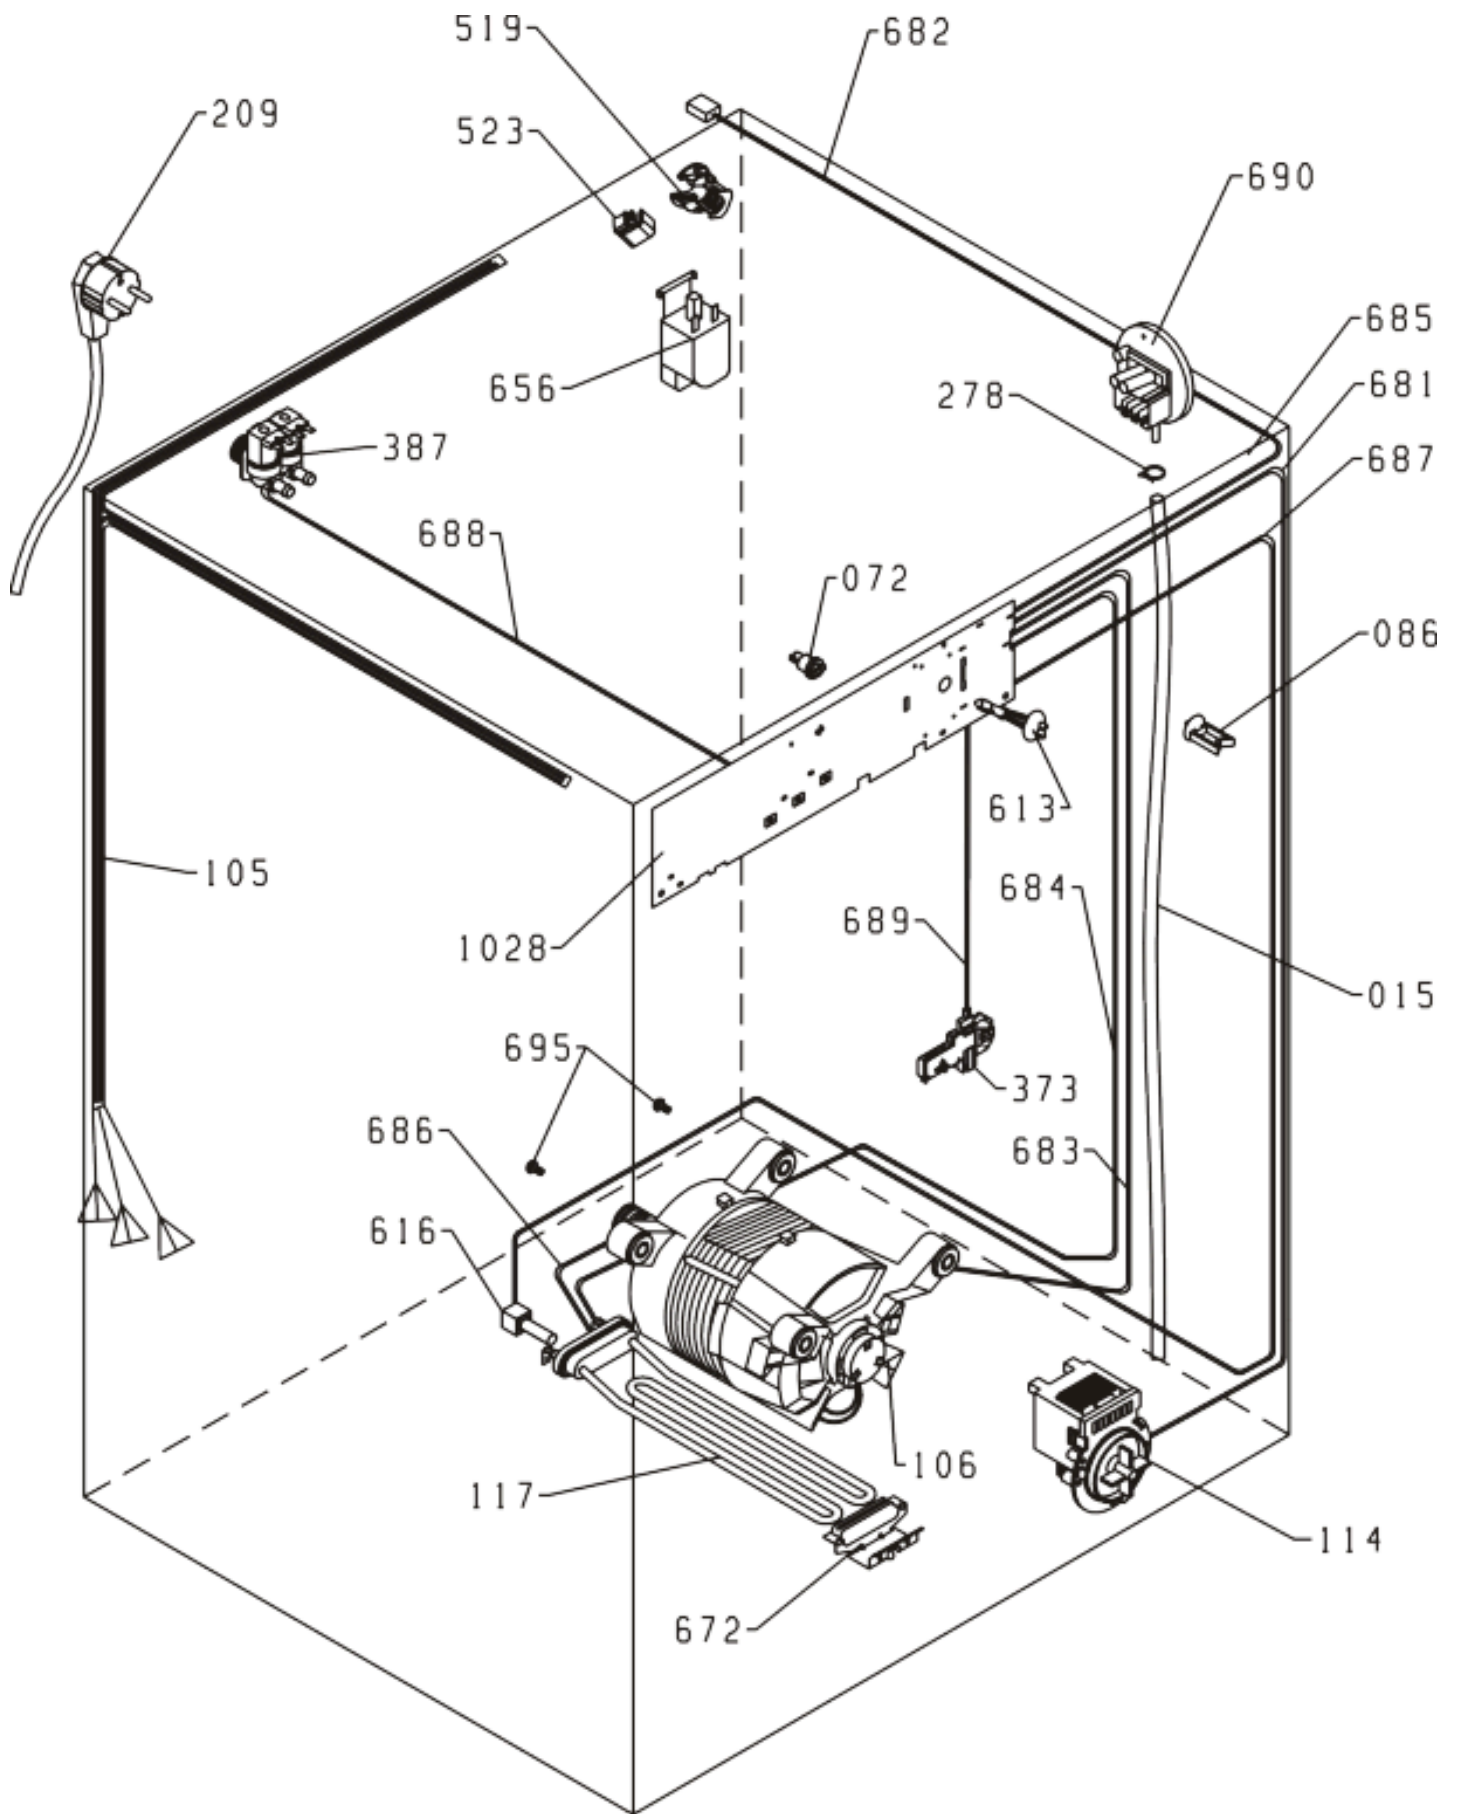

Pozíció	Azonosítás	Alkatrész leírás	Mennyiség	Érvényesség	Extra ID
0088	182266	MUNKALAP PS-05 Q	1		
0101	499533	ÁLLÍTHATÓ LÁB PS-10 ASSY	4		
0340	285960	ELŐLAP Q PS-05-WA60129 S/ZK	1		
0342	182280	SZAPPANADAGOLÓ NYÚL PS-05 Q GOR SIGN	1		
0561	182274	LCD FEDÉL PS-05 Q	1		
0639	137637	HÁTSÓ PANEL BURKOLAT	1		
0643	198018	ALSÓ PS-05 PP	1		
0647	192722	SZŰRŐBURKOLAT PS-05 Q 040	1		
0655	182313	HÁZ PS-05 2000 Q LA041 - S	1		
1024	182267	KULCS PS-05 Q	4		
1025	192780	KULCS PS-05 Q SI 764	1		
1026	182268	KULCS TÁMOGATÁS PS-05 Q	1		
1027	182269	VEZÉRLÓGOMB PS-05 Q	1		

Pozíció	Azonosítás	Alkatrész leírás	Mennyiség	Érvényesség	Extra ID
0013	067210	AJTÓRETESZ KONZER PS	1		
0042	547295	TAVASZ PS NS	1		
0126	041073	AJTÓRETESZTŰ PS	1		
0338	154520	AJTÓKERET B PS-05	1		
0343	154471	AJTÓKINCS PS-05	1		
0414	154467	PS-05 CSANÉR PERSE	1		
0415	154469	CSANÉR PERSELYB PS-05	1		
0569	581113	AJTÓZSARNOK PS/SP NG	1		
0649	579339	ÜVEGAJTÓ PS-17	1		
1010	160808	NÉVTÁBLA	1		