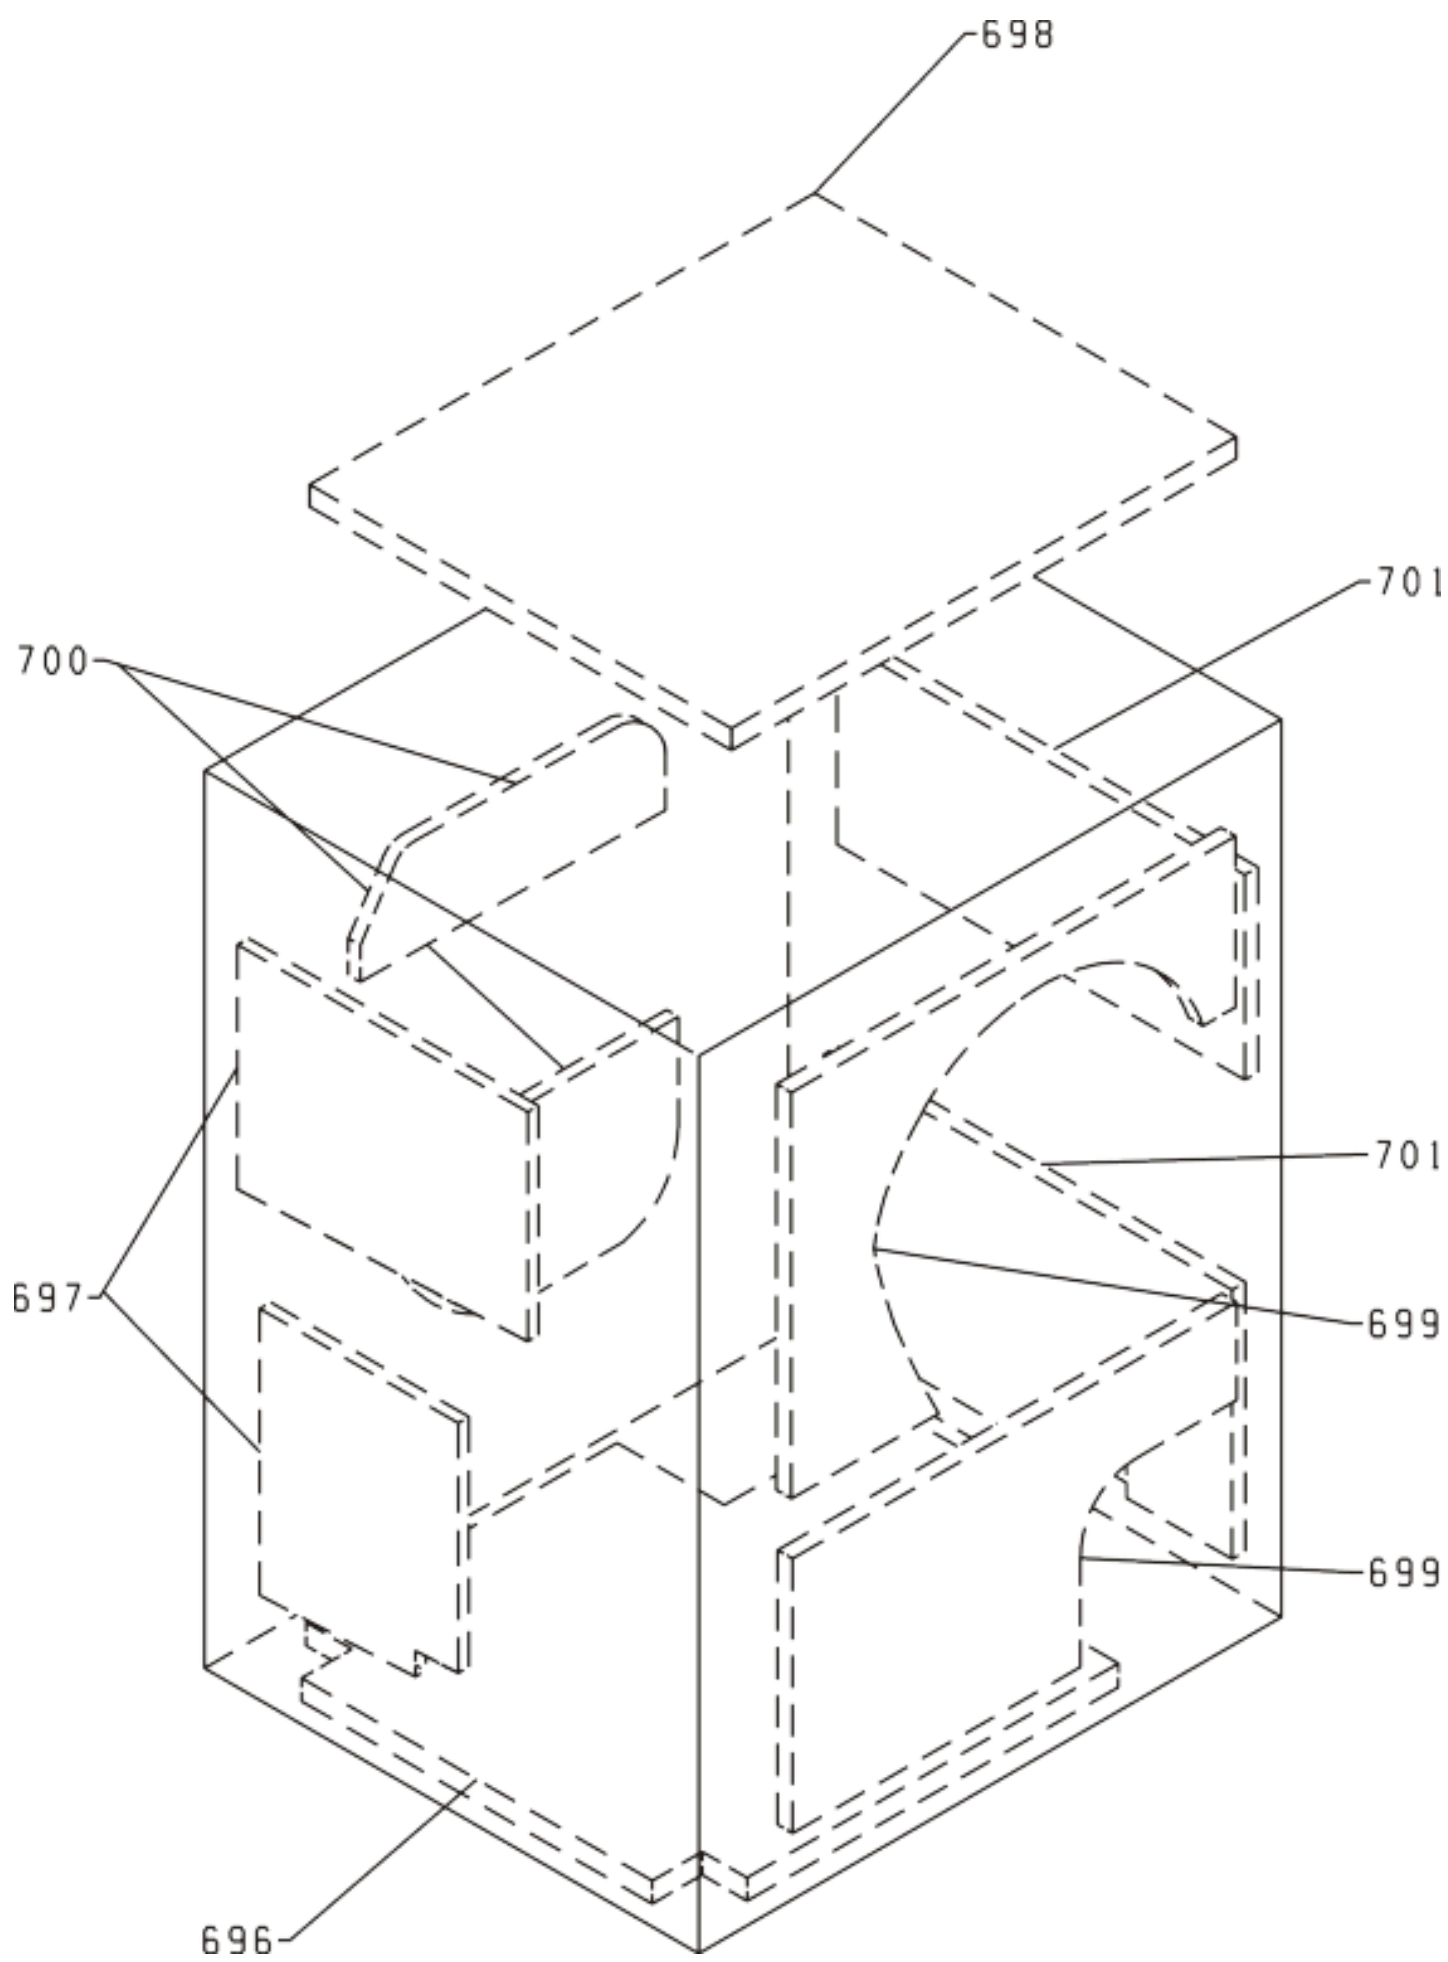

Pozíció	Azonosítás	Alkatrész leírás	Mennyiség	Érvényesség	Extra ID
0088	<a href="#">130732</a>	MUNKALAP PS/SP-03 KPL	1		
0101	<a href="#">499533</a>	ÁLLÍTHATÓ LÁB PS-10 ASSY	4		
0590	<a href="#">239422</a>	ELŐLAP BETÉT 2/3 PS-03	1		
0605	<a href="#">581267</a>	KAPCSOLÓKULCS 040	5		
0607	<a href="#">581281</a>	VILÁGÍTÓ LEMEZ SP NG	1		
0608	<a href="#">587488</a>	KULCS-TÁMOGATÁS PS-03 040	1		
0610	<a href="#">235765</a>	VEZÉRLÓGOMB LA012	1		
0639	<a href="#">137637</a>	HÁTSÓ PANEL BURKOLAT	1		
0643	<a href="#">149189</a>	ALUL A PS-05	1		
0647	<a href="#">587385</a>	SZŰRŐ BURKOLAT PS-03 040	1		
0655	<a href="#">123492</a>	HÁZ 2000-G-F PS-03 LA040-S	1		
0658	<a href="#">300383</a>	ELŐLAP PS-03-WA63121 S/S	1		
0665	<a href="#">587491</a>	PS-03 000 KIJELZŐLÁNY	1		
0671	<a href="#">587808</a>	SZAPPANADAGOLÓ NYELV PS-03 GOR	1		
0799	<a href="#">148999</a>	GUMITÖMÍTÉS PS-03	1		

Pozíció	Azonosítás	Alkatrész leírás	Mennyiség	Érvényesség	Extra ID
0126	<a href="#">587451</a>	CSAVAR 4H11X75 RST44-2	1		
0371	<a href="#">158696</a>	TAVASZI DD PS-03	1		
0569	<a href="#">581113</a>	AJTÓZSARNOK PS/SP NG	1		
0580	<a href="#">581115</a>	SZÁNT PERSELY SP NG	2		
0645	<a href="#">149444</a>	AJTÓKERET - BELSŐ PO-03 CLASSIC-S	1		
0648	<a href="#">236410</a>	AJTÓKINCS DD PS-03	1		
0649	<a href="#">579339</a>	ÜVEGAJTÓ PS-17	1		
0659	<a href="#">587449</a>	AJTÓKERET - KÜLSŐ PS-03 040	1		
0770	<a href="#">158697</a>	SNAP PIN DD PS-03	1		