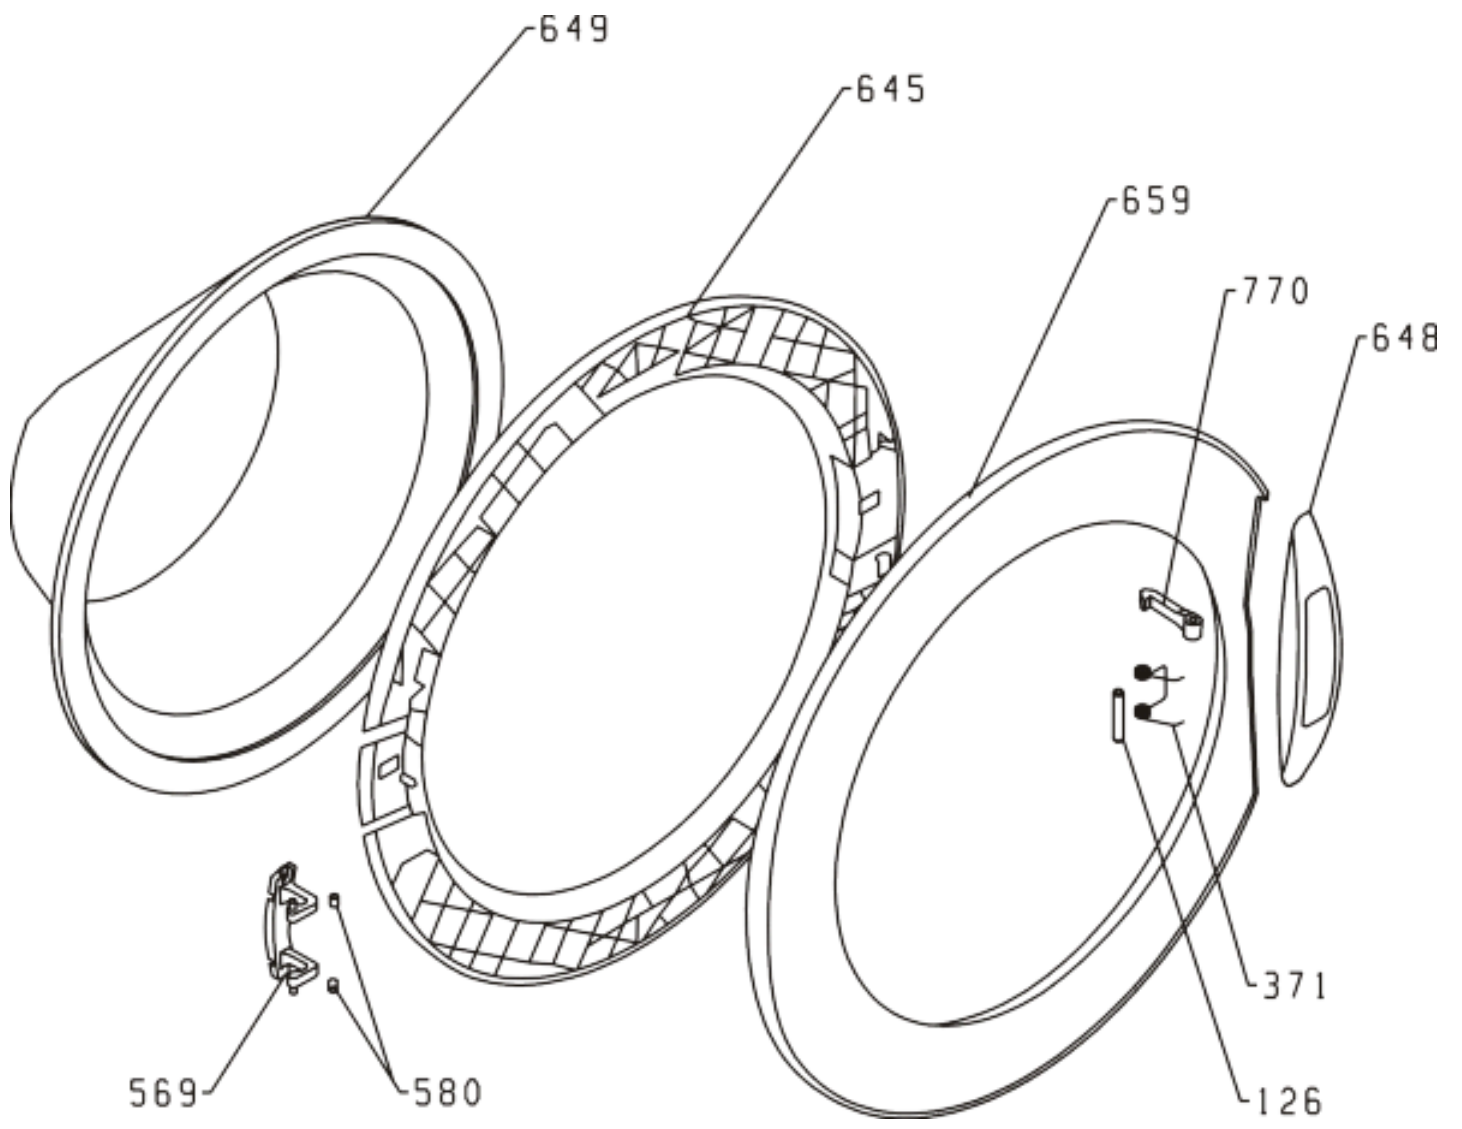

Pozíció	Azonosítás	Alkatrész leírás	Mennyiség	Érvényesség	Extra ID
0088	<a href="#">130732</a>	MUNKALAP PS/SP-03 KPL	1		
0101	<a href="#">499533</a>	ÁLLÍTHATÓ LÁB PS-10 ASSY	4		
0590	<a href="#">239422</a>	ELŐLAP BETÉT 2/3 PS-03	1		
0605	<a href="#">581267</a>	KAPCSOLÓKULCS 040	5		
0607	<a href="#">581281</a>	VILÁGÍTÓ LEMEZ SP NG	1		
0608	<a href="#">587488</a>	KULCS-TÁMOGATÁS PS-03 040	1		
0610	<a href="#">235765</a>	VEZÉRLÓGOMB LA012	1		
0639	<a href="#">137637</a>	HÁTSÓ PANEL BURKOLAT	1		
0643	<a href="#">149189</a>	ALUL A PS-05	1		
0647	<a href="#">587385</a>	SZŰRŐ BURKOLAT PS-03 040	1		
0655	<a href="#">123492</a>	HÁZ 2000-G-F PS-03 LA040-S	1		
0658	<a href="#">300383</a>	ELŐLAP PS-03-WA63121 S/S	1		
0665	<a href="#">587491</a>	PS-03 000 KIJELZŐLÁNY	1		
0671	<a href="#">587808</a>	SZAPPANADAGOLÓ NYELV PS-03 GOR	1		
0799	<a href="#">148999</a>	GUMITÖMÍTÉS PS-03	1		

Pozíció	Azonosítás	Alkatrész leírás	Mennyiség	Érvényesség	Extra ID
0126	<a href="#">587451</a>	CSAVAR 4H11X75 RST44-2	1		
0371	<a href="#">158696</a>	TAVASZI DD PS-03	1		
0569	<a href="#">581113</a>	AJTÓZSARNOK PS/SP NG	1		
0580	<a href="#">581115</a>	SZÁNT PERSELY SP NG	2		
0645	<a href="#">149444</a>	AJTÓKERET - BELSŐ PO-03 CLASSIC-S	1		
0648	<a href="#">236410</a>	AJTÓKINCS DD PS-03	1		
0649	<a href="#">579339</a>	ÜVEGAJTÓ PS-17	1		
0659	<a href="#">587449</a>	AJTÓKERET - KÜLSŐ PS-03 040	1		
0770	<a href="#">158697</a>	SNAP PIN DD PS-03	1		