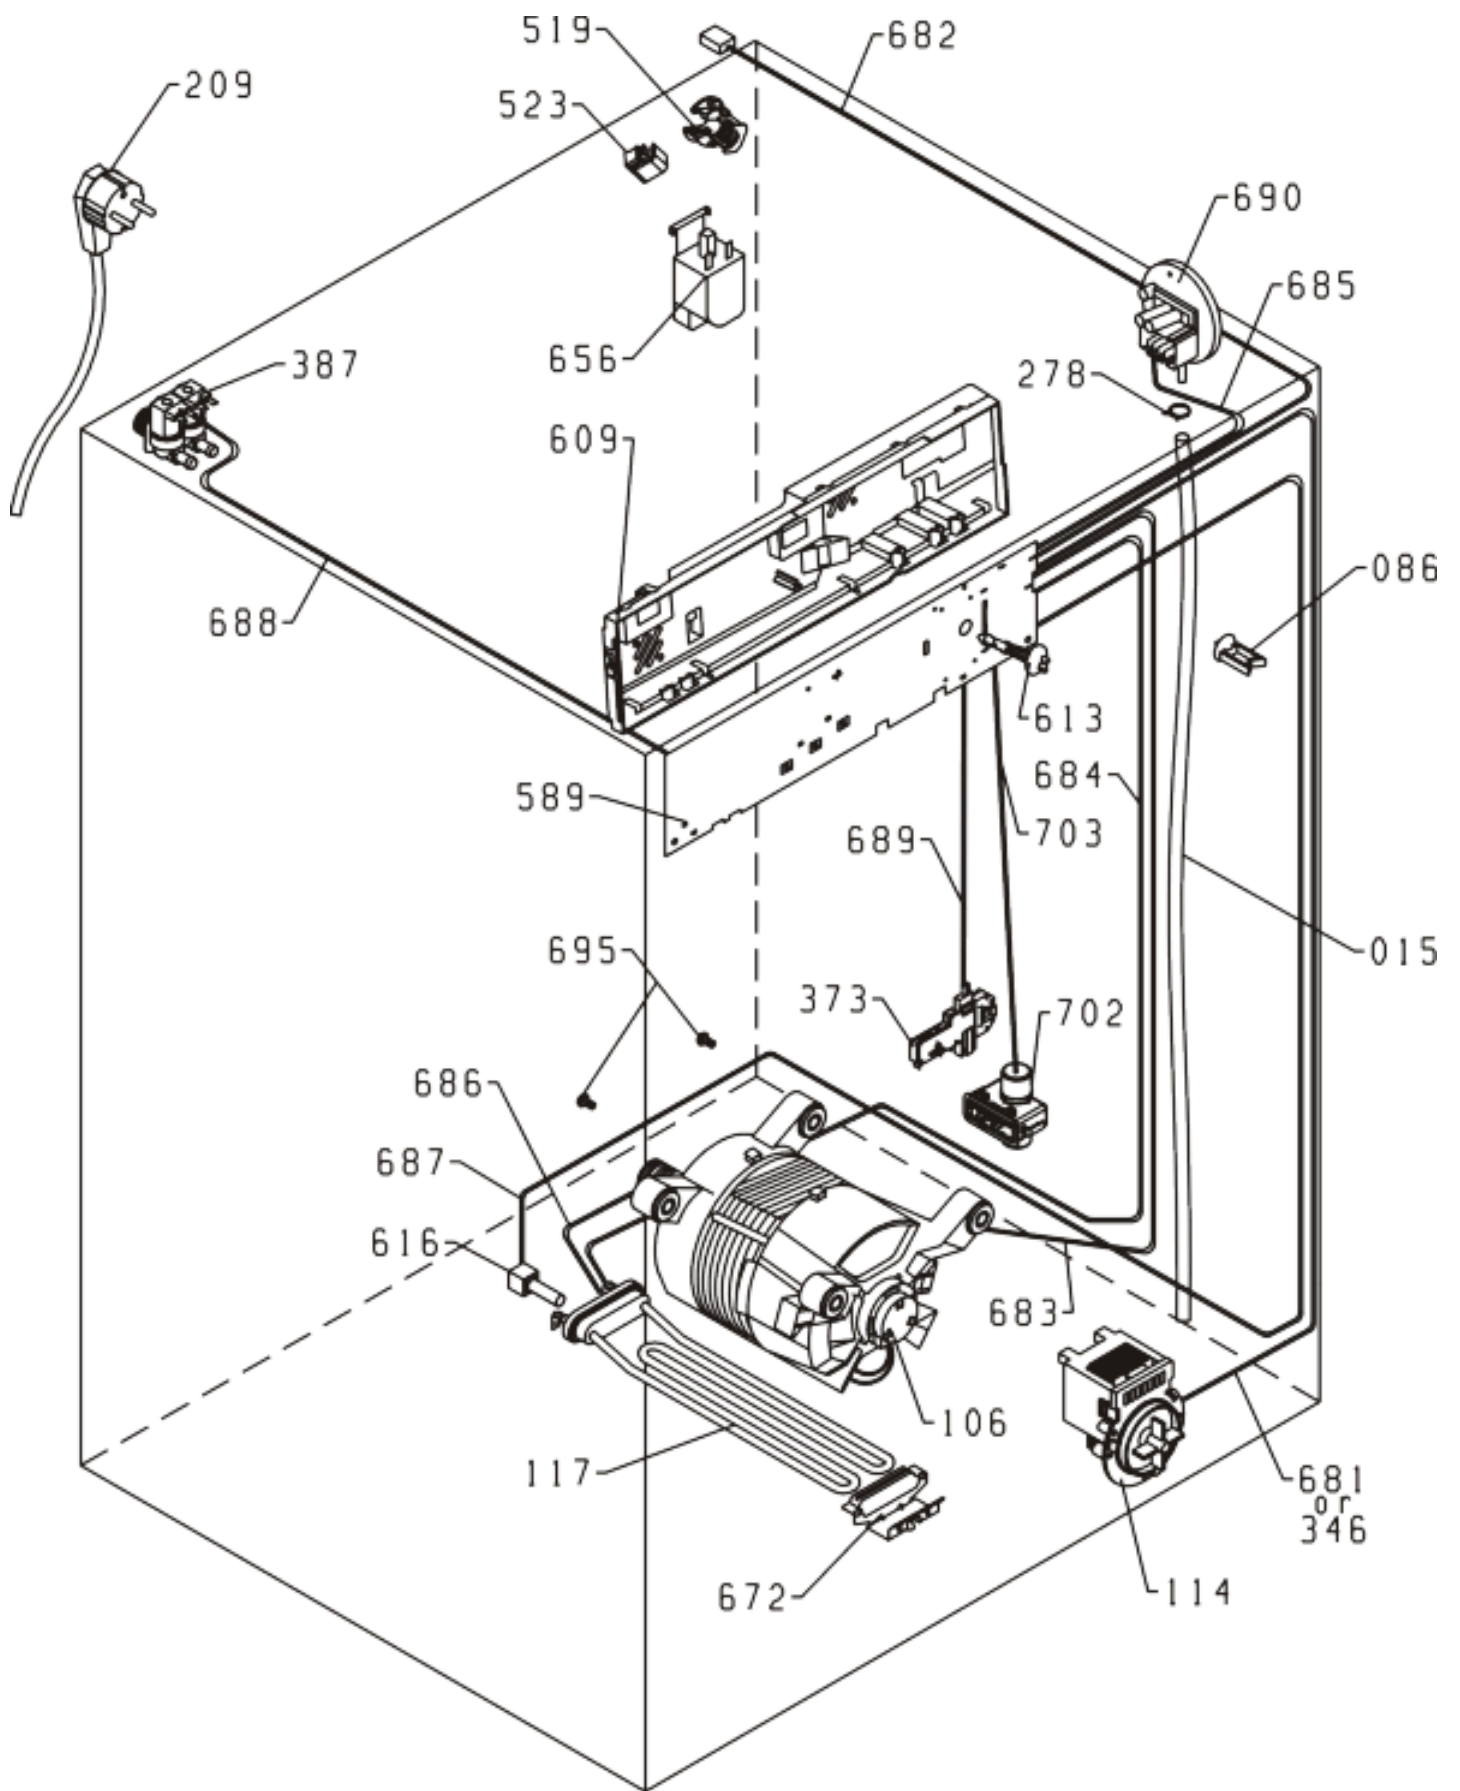

Pozíció	Azonosítás	Alkatrész leírás	Mennyiség	Érvényesség	Extra ID
0088	<a href="#">130732</a>	MUNKALAP PS/SP-03 KPL	1		
0101	<a href="#">499533</a>	ÁLLÍTHATÓ LÁB PS-10 ASSY	4		
0590	<a href="#">239422</a>	ELŐLAP BETÉT 2/3 PS-03	1		
0605	<a href="#">581267</a>	KAPCSOLÓKULCS 040	5		
0607	<a href="#">581281</a>	VILÁGÍTÓ LEMEZ SP NG	1		
0608	<a href="#">587488</a>	KULCS-TÁMOGATÁS PS-03 040	1		
0610	<a href="#">235765</a>	VEZÉRLÓGOMB LA012	1		
0639	<a href="#">137637</a>	HÁTSÓ PANEL BURKOLAT	1		
0643	<a href="#">149189</a>	ALUL A PS-05	1		
0647	<a href="#">587385</a>	SZŰRŐ BURKOLAT PS-03 040	1		
0655	<a href="#">123492</a>	HÁZ 2000-G-F PS-03 LA040-S	1		
0658	<a href="#">300383</a>	ELŐLAP PS-03-WA63121 S/S	1		
0665	<a href="#">587491</a>	PS-03 000 KIJELZŐLÁNY	1		
0671	<a href="#">587808</a>	SZAPPANADAGOLÓ NYELV PS-03 GOR	1		
0799	<a href="#">148999</a>	GUMITÖMÍTÉS PS-03	1		

Pozíció	Azonosítás	Alkatrész leírás	Mennyiség	Érvényesség	Extra ID
0126	<a href="#">587451</a>	CSAVAR 4H11X75 RST44-2	1		
0371	<a href="#">158696</a>	TAVASZI DD PS-03	1		
0569	<a href="#">581113</a>	AJTÓZSARNOK PS/SP NG	1		
0580	<a href="#">581115</a>	SZÁNT PERSELY SP NG	2		
0645	<a href="#">149444</a>	AJTÓKERET - BELSŐ PO-03 CLASSIC-S	1		
0648	<a href="#">236410</a>	AJTÓKINCS DD PS-03	1		
0649	<a href="#">579339</a>	ÜVEGAJTÓ PS-17	1		
0659	<a href="#">587449</a>	AJTÓKERET - KÜLSŐ PS-03 040	1		
0770	<a href="#">158697</a>	SNAP PIN DD PS-03	1		

Pozíció	Azonosítás	Alkatrész leírás	Mennyiség	Érvényesség	Extra ID
0696	<a href="#">587381</a>	ALSÓ SZIGETELÉS PS-03	1		
0697	<a href="#">231922</a>	SZIGETELÉS JOBBAN PS-03	1		
0699	<a href="#">147566</a>	SZIGETELÉS - ELSŐ PS-03	1		
0701	<a href="#">231922</a>	SZIGETELÉS JOBBAN PS-03	1		