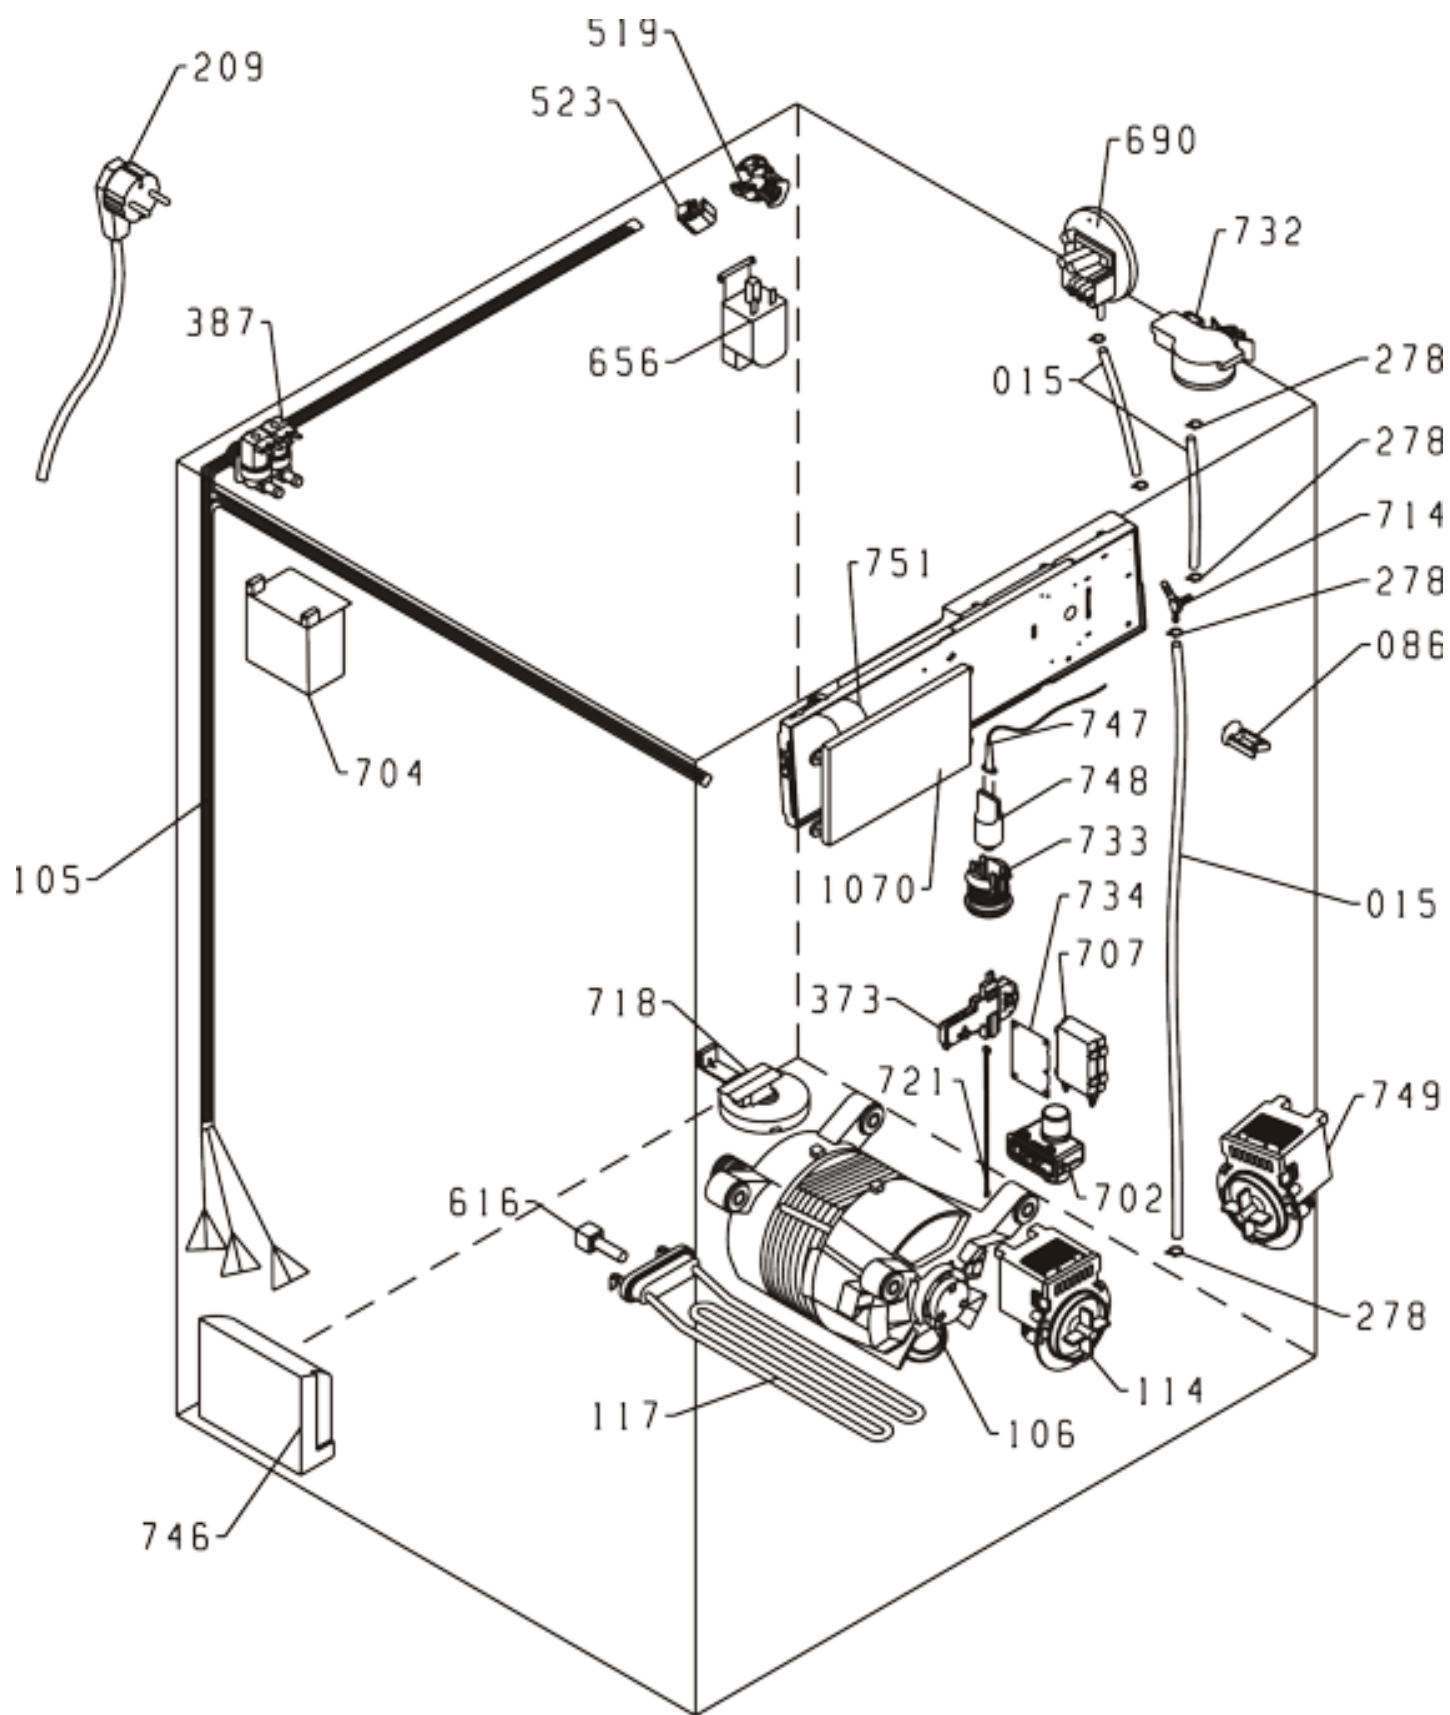

Pozíció	Azonosítás	Alkatrész leírás	Mennyiség	Érvényesség	Extra ID
0088	124960	MUNKALAP PS/SP-03 KPL	1		
0101	499533	ÁLLÍTHATÓ LÁB PS-10 ASSY	4		
0347	235766	LA012 KULCS	4		
0608	587442	KULCS TÁMOGATÁS E PS-03 040	1		
0639	109670	HÁTSÓ PANEL BURKOLAT 1200 PS-03 LA012	1		
0643	149189	ALUL A PS-05	1		
0647	235760	SZŰRŐBURKOLAT PS-03 LA012	1		
0655	126942	HÁZ PS-03 2000-G-M-F-AS LA012 - S	1		
0658	112579	ELŐLAP PS-03-WA65205 AL S JEL	1		
0671	112780	SZAPPANADAGOLÓ NYELV PS-03 GOR SIGN	1		
0706	112828	KIJELZŐ TÖMÍTÉS	1		
0799	148999	GUMITÖMÍTÉS PS-03	1		

Pozíció	Azonosítás	Alkatrész leírás	Mennyiség	Érvényesség	Extra ID
0569	581113	AJTÓZSARNOK PS/SP NG	1		
0580	581115	SZÁNT PERSELY SP NG	2		
0645	112761	AJTÓKERET - BELSŐ PS-03 764	1		
0649	579339	ÜVEGAJTÓ PS-17	1		
0708	587459	AJTÓRAGÁZÓ PS-03 040	1		
0715	587767	AJTÓBURKOLAT D PS-03 LA012	1		
0716	587768	AJTÓBURKOLAT L PS-03 LA012	1		
0719	587454	AJTÓKERET - KÜLSŐ PS-03 764	1		
0728	587457	NÉVTÁBLA	1		

Pozíció	Azonosítás	Alkatrész leírás	Mennyiség	Érvényesség	Extra ID
0696	587381	ALSÓ SZIGETELÉS PS-03	1		
0697	147567	SZIGETELŐ PANEL	1		
0699	147566	SZIGETELÉS - ELSŐ PS-03	1		
0701	231922	SZIGETELÉS JOBBAN PS-03	1		