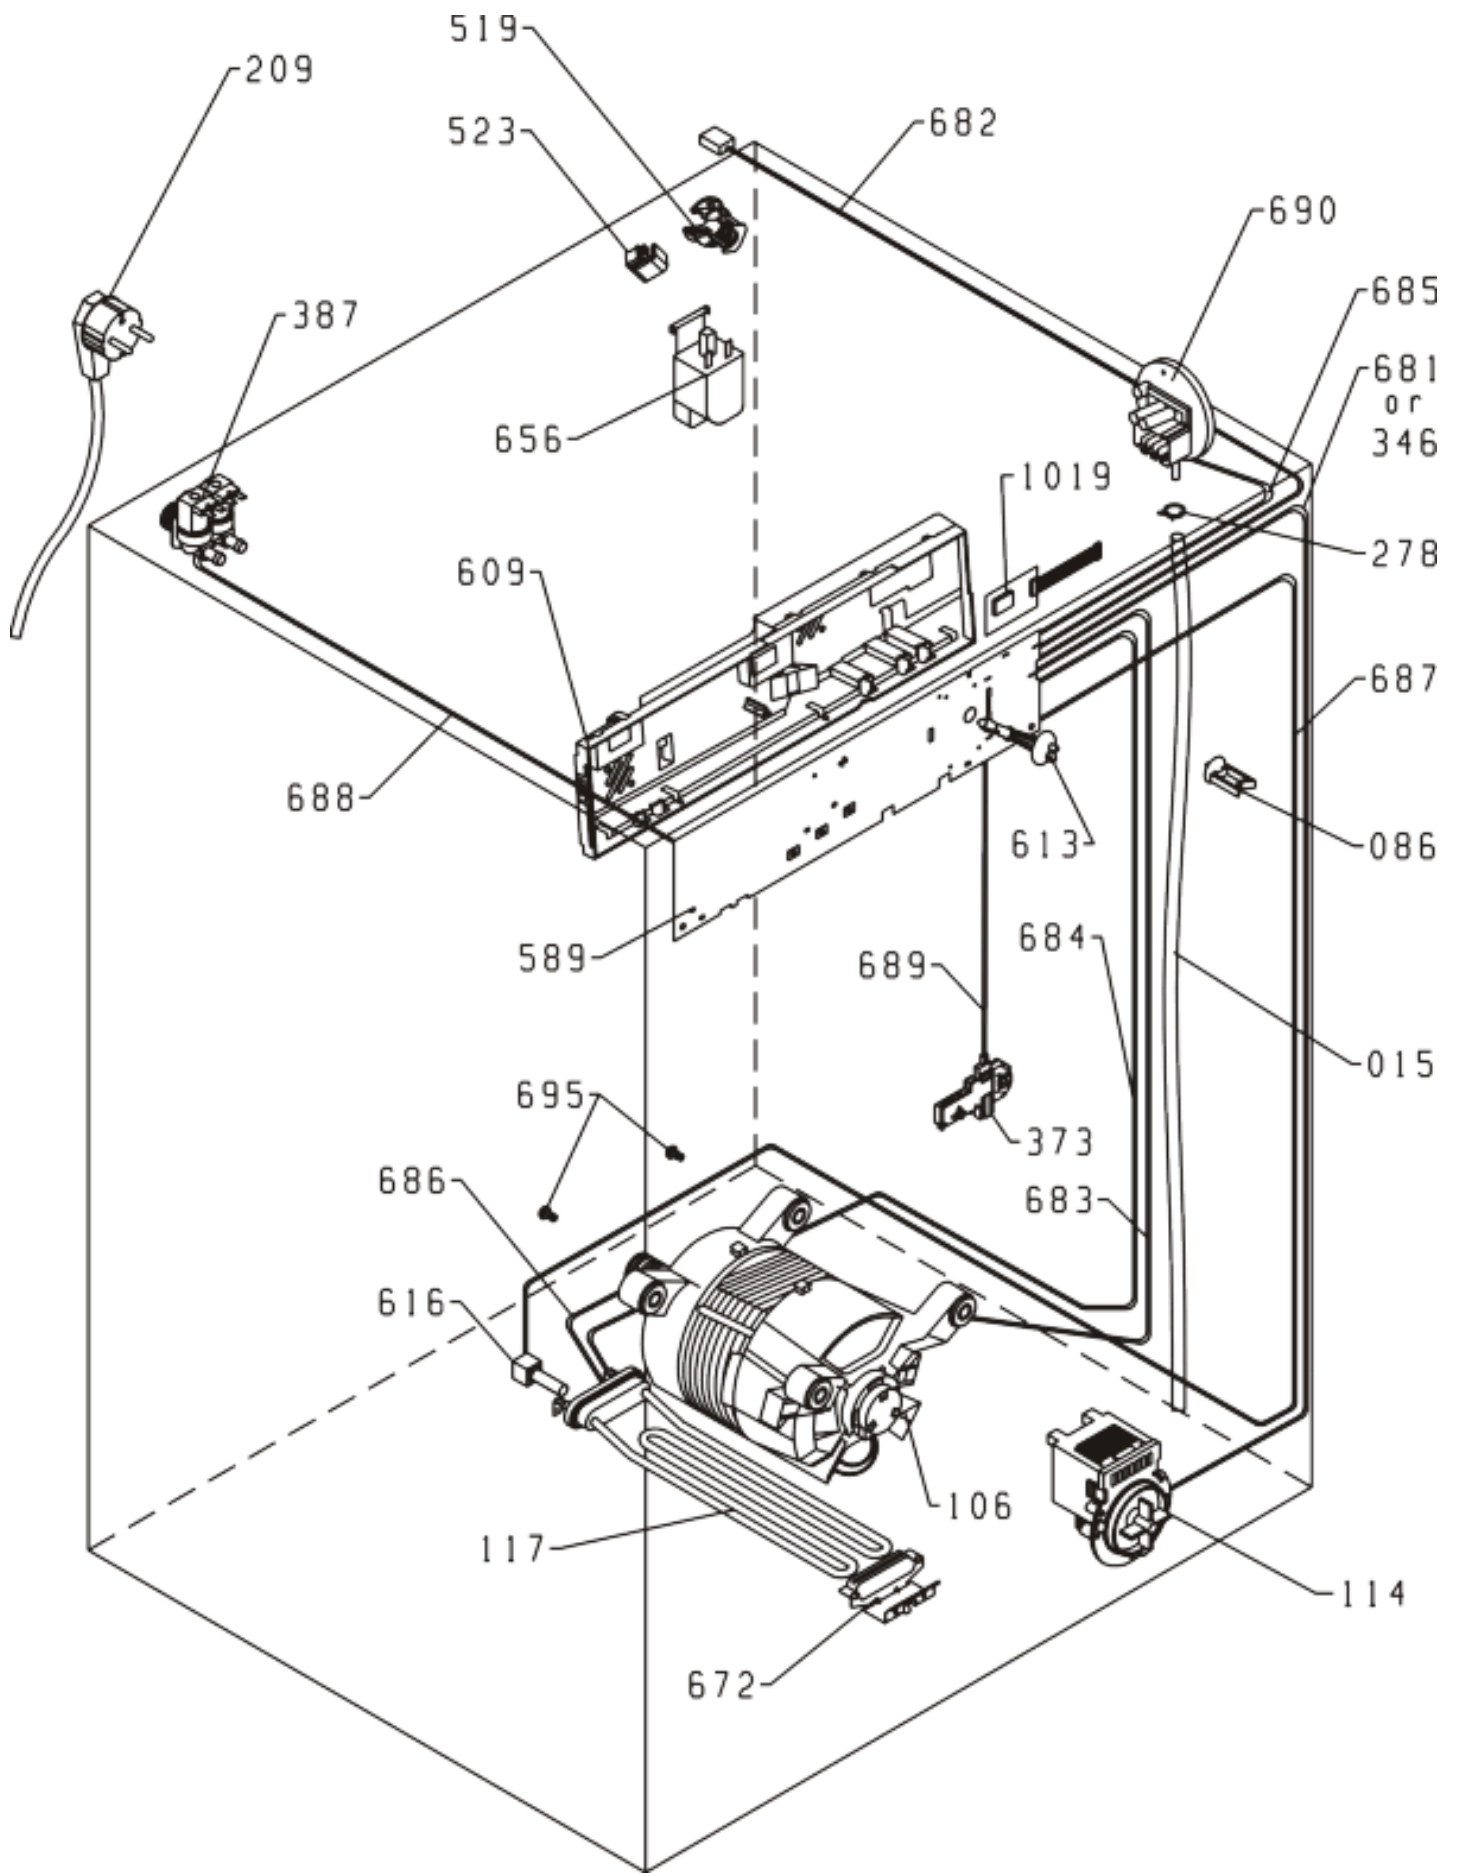

Pozíció	Azonosítás	Alkatrész leírás	Mennyiség	Érvényesség	Extra ID
0088	130732	MUNKALAP PS/SP-03 KPL	1		
0101	499533	ÁLLÍTHATÓ LÁB PS-10 ASSY	4		
0561	183910	KIJELZŐ FEDÉL PS	1		
0590	239421	ELŐLAP BETÉT 2 PS-03	1		
0605	581267	KAPCSOLÓKULCS 040	5		
0606	581278	FÁZISKIJELZŐ C 000	1		
0607	581281	VILÁGÍTÓ LEMEZ SP NG	1		
0608	587487	KULCS TÁMOGATÁS B PS-03 040	1		
0610	235765	VEZÉRLÓGOMB LA012	1		
0639	137637	HÁTSÓ PANEL BURKOLAT	1		
0643	149189	ALUL A PS-05	1		
0647	587385	SZŰRŐ BURKOLAT PS-03 040	1		
0655	123492	HÁZ 2000-G-F PS-03 LA040-S	1		
0658	300324	ELŐLAP PS-03-WA72105 S/S	1		
0671	587808	SZAPPANADAGOLÓ NYELV PS-03 GOR	1		

Pozíció	Azonosítás	Alkatrész leírás	Mennyiség	Érvényesség	Extra ID
0126	587451	CSAVAR 4H11X75 RST44-2	1		
0371	158696	TAVASZI DD PS-03	1		
0569	581113	AJTÓZSARNOK PS/SP NG	1		
0580	581115	SZÁNT PERSELY SP NG	2		
0645	109713	AJTÓKERET - BELSŐ PS-03 764	1		
0648	171035	AJTÓKINCS DD PS-03 LA012	1		
0649	579339	ÜVEGAJTÓ PS-17	1		
0659	109712	AJTÓKERET - KÜLSŐ PS-03 LA012	1		
0770	158697	SNAP PIN DD PS-03	1		