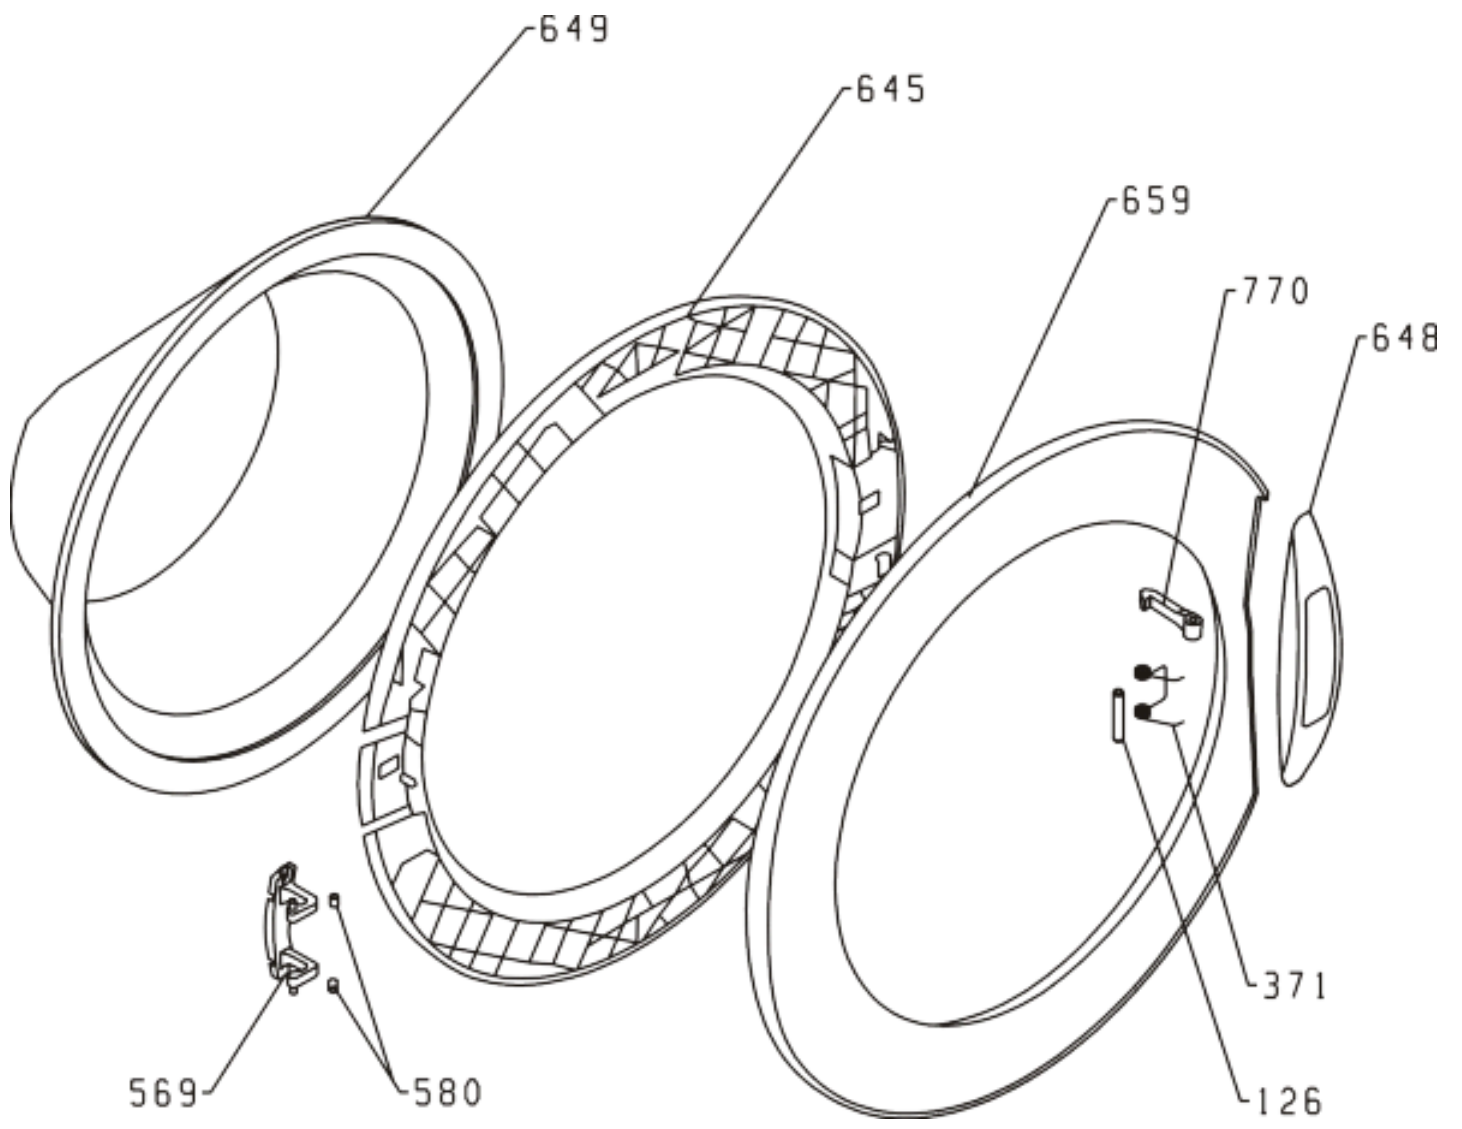

Pozíció	Azonosítás	Alkatrész leírás	Mennyiség	Érvényesség	Extra ID
0088	130732	MUNKALAP PS/SP-03 KPL	1		
0101	499533	ÁLLÍTHATÓ LÁB PS-10 ASSY	4		
0561	183910	KIJELZŐ FEDÉL PS	1		
0590	239421	ELŐLAP BETÉT 2 PS-03	1		
0605	581267	KAPCSOLÓKULCS 040	5		
0606	581278	FÁZISKIJELZŐ C 000	1		
0607	581281	VILÁGÍTÓ LEMEZ SP NG	1		
0608	587487	KULCS TÁMOGATÁS B PS-03 040	1		
0610	235765	VEZÉRLÓGOMB LA012	1		
0639	137637	HÁTSÓ PANEL BURKOLAT	1		
0643	149189	ALUL A PS-05	1		
0647	587385	SZŰRŐ BURKOLAT PS-03 040	1		
0655	123492	HÁZ 2000-G-F PS-03 LA040-S	1		
0658	300324	ELŐLAP PS-03-WA72105 S/S	1		
0671	587808	SZAPPANADAGOLÓ NYELV PS-03 GOR	1		

Pozíció	Azonosítás	Alkatrész leírás	Mennyiség	Érvényesség	Extra ID
0126	587451	CSAVAR 4H11X75 RST44-2	1		
0371	158696	TAVASZI DD PS-03	1		
0569	581113	AJTÓZSARNOK PS/SP NG	1		
0580	581115	SZÁNT PERSELY SP NG	2		
0645	109713	AJTÓKERET - BELSŐ PS-03 764	1		
0648	171035	AJTÓKINCS DD PS-03 LA012	1		
0649	579339	ÜVEGAJTÓ PS-17	1		
0659	109712	AJTÓKERET - KÜLSŐ PS-03 LA012	1		
0770	158697	SNAP PIN DD PS-03	1		