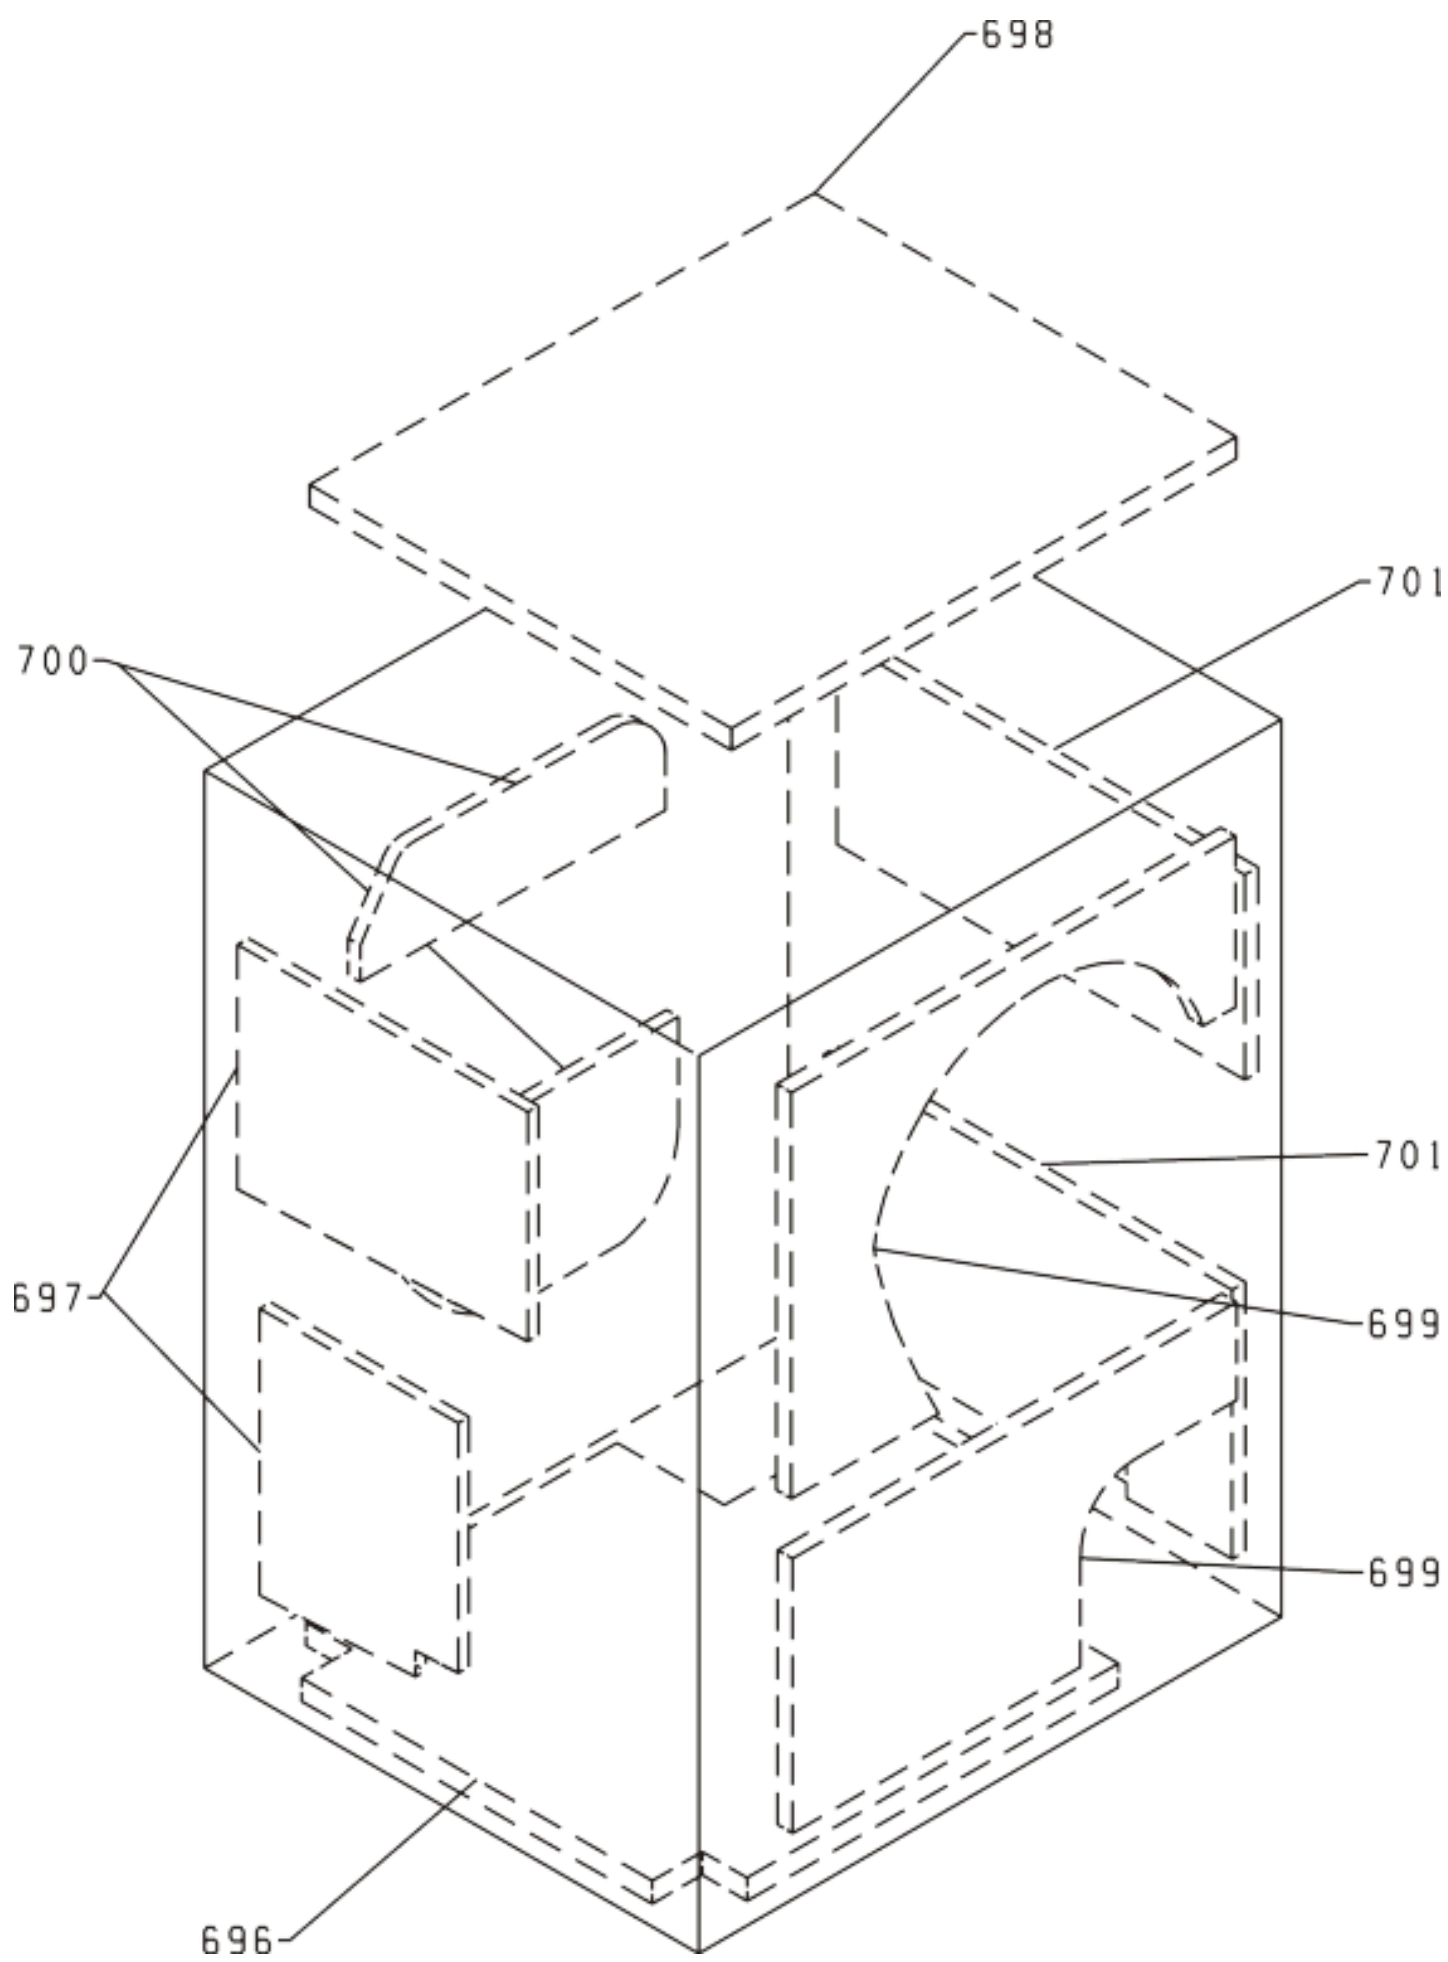

Pozíció	Azonosítás	Alkatrész leírás	Mennyiség	Érvényesség	Extra ID
0088	130732	MUNKALAP PS/SP-03 KPL	1		
0101	499533	ÁLLÍTHATÓ LÁB PS-10 ASSY	4		
0561	183910	KIJELZŐ FEDÉL PS	1		
0590	296942	ELŐLAP BETÉT PS-03 S/BH	1		
0605	581267	KAPCSOLÓKULCS 040	5		
0606	581278	FÁZISKIJELZŐ C 000	1		
0607	581281	VILÁGÍTÓ LEMEZ SP NG	1		
0608	587487	KULCS TÁMOGATÁS B PS-03 040	1		
0610	235765	VEZÉRLÓGOMB LA012	1		
0639	137637	HÁTSÓ PANEL BURKOLAT	1		
0643	149189	ALUL A PS-05	1		
0647	587385	SZŰRŐ BURKOLAT PS-03 040	1		
0655	123492	HÁZ 2000-G-F PS-03 LA040-S	1		
0658	326201	ELŐLAP PS-03-WA72109	1		
0671	587808	SZAPPANADAGOLÓ NYELV PS-03 GOR	1		

Pozíció	Azonosítás	Alkatrész leírás	Mennyiség	Érvényesség	Extra ID
0126	587451	CSAVAR 4H11X75 RST44-2	1		
0371	158696	TAVASZI DD PS-03	1		
0569	581113	AJTÓZSARNOK PS/SP NG	1		
0580	581115	SZÁNT PERSELY SP NG	2		
0645	109713	AJTÓKERET - BELSŐ PS-03 764	1		
0648	171035	AJTÓKINCS DD PS-03 LA012	1		
0649	579339	ÜVEGAJTÓ PS-17	1		
0659	109712	AJTÓKERET - KÜLSŐ PS-03 LA012	1		
0770	158697	SNAP PIN DD PS-03	1		