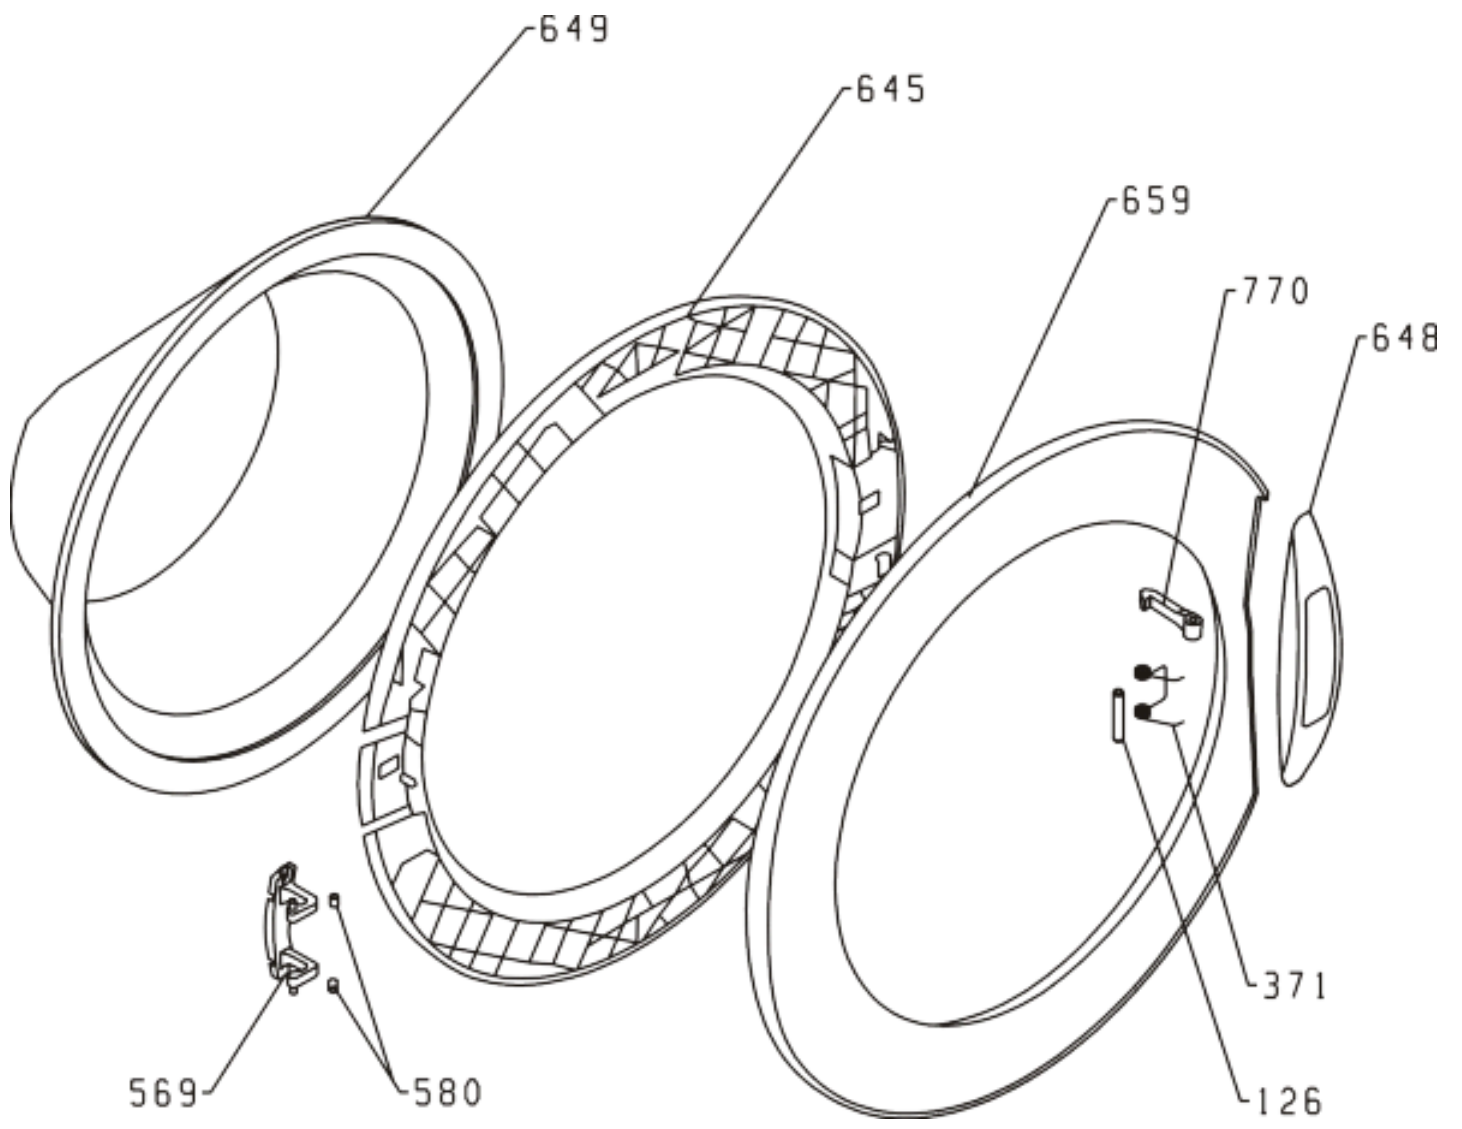

Pozíció	Azonosítás	Alkatrész leírás	Mennyiség	Érvényesség	Extra ID
0088	130732	MUNKALAP PS/SP-03 KPL	1		
0101	499533	ÁLLÍTHATÓ LÁB PS-10 ASSY	4		
0561	183910	KIJELZŐ FEDÉL PS	1		
0590	296942	ELŐLAP BETÉT PS-03 S/BH	1		
0605	581267	KAPCSOLÓKULCS 040	5		
0606	581278	FÁZISKIJELZŐ C 000	1		
0607	581281	VILÁGÍTÓ LEMEZ SP NG	1		
0608	587487	KULCS TÁMOGATÁS B PS-03 040	1		
0610	235765	VEZÉRLÓGOMB LA012	1		
0639	137637	HÁTSÓ PANEL BURKOLAT	1		
0643	149189	ALUL A PS-05	1		
0647	587385	SZŰRŐ BURKOLAT PS-03 040	1		
0655	123492	HÁZ 2000-G-F PS-03 LA040-S	1		
0658	326201	ELŐLAP PS-03-WA72109	1		
0671	587808	SZAPPANADAGOLÓ NYELV PS-03 GOR	1		

Pozíció	Azonosítás	Alkatrész leírás	Mennyiség	Érvényesség	Extra ID
0126	587451	CSAVAR 4H11X75 RST44-2	1		
0371	158696	TAVASZI DD PS-03	1		
0569	581113	AJTÓZSARNOK PS/SP NG	1		
0580	581115	SZÁNT PERSELY SP NG	2		
0645	109713	AJTÓKERET - BELSŐ PS-03 764	1		
0648	171035	AJTÓKINCS DD PS-03 LA012	1		
0649	579339	ÜVEGAJTÓ PS-17	1		
0659	109712	AJTÓKERET - KÜLSŐ PS-03 LA012	1		
0770	158697	SNAP PIN DD PS-03	1		