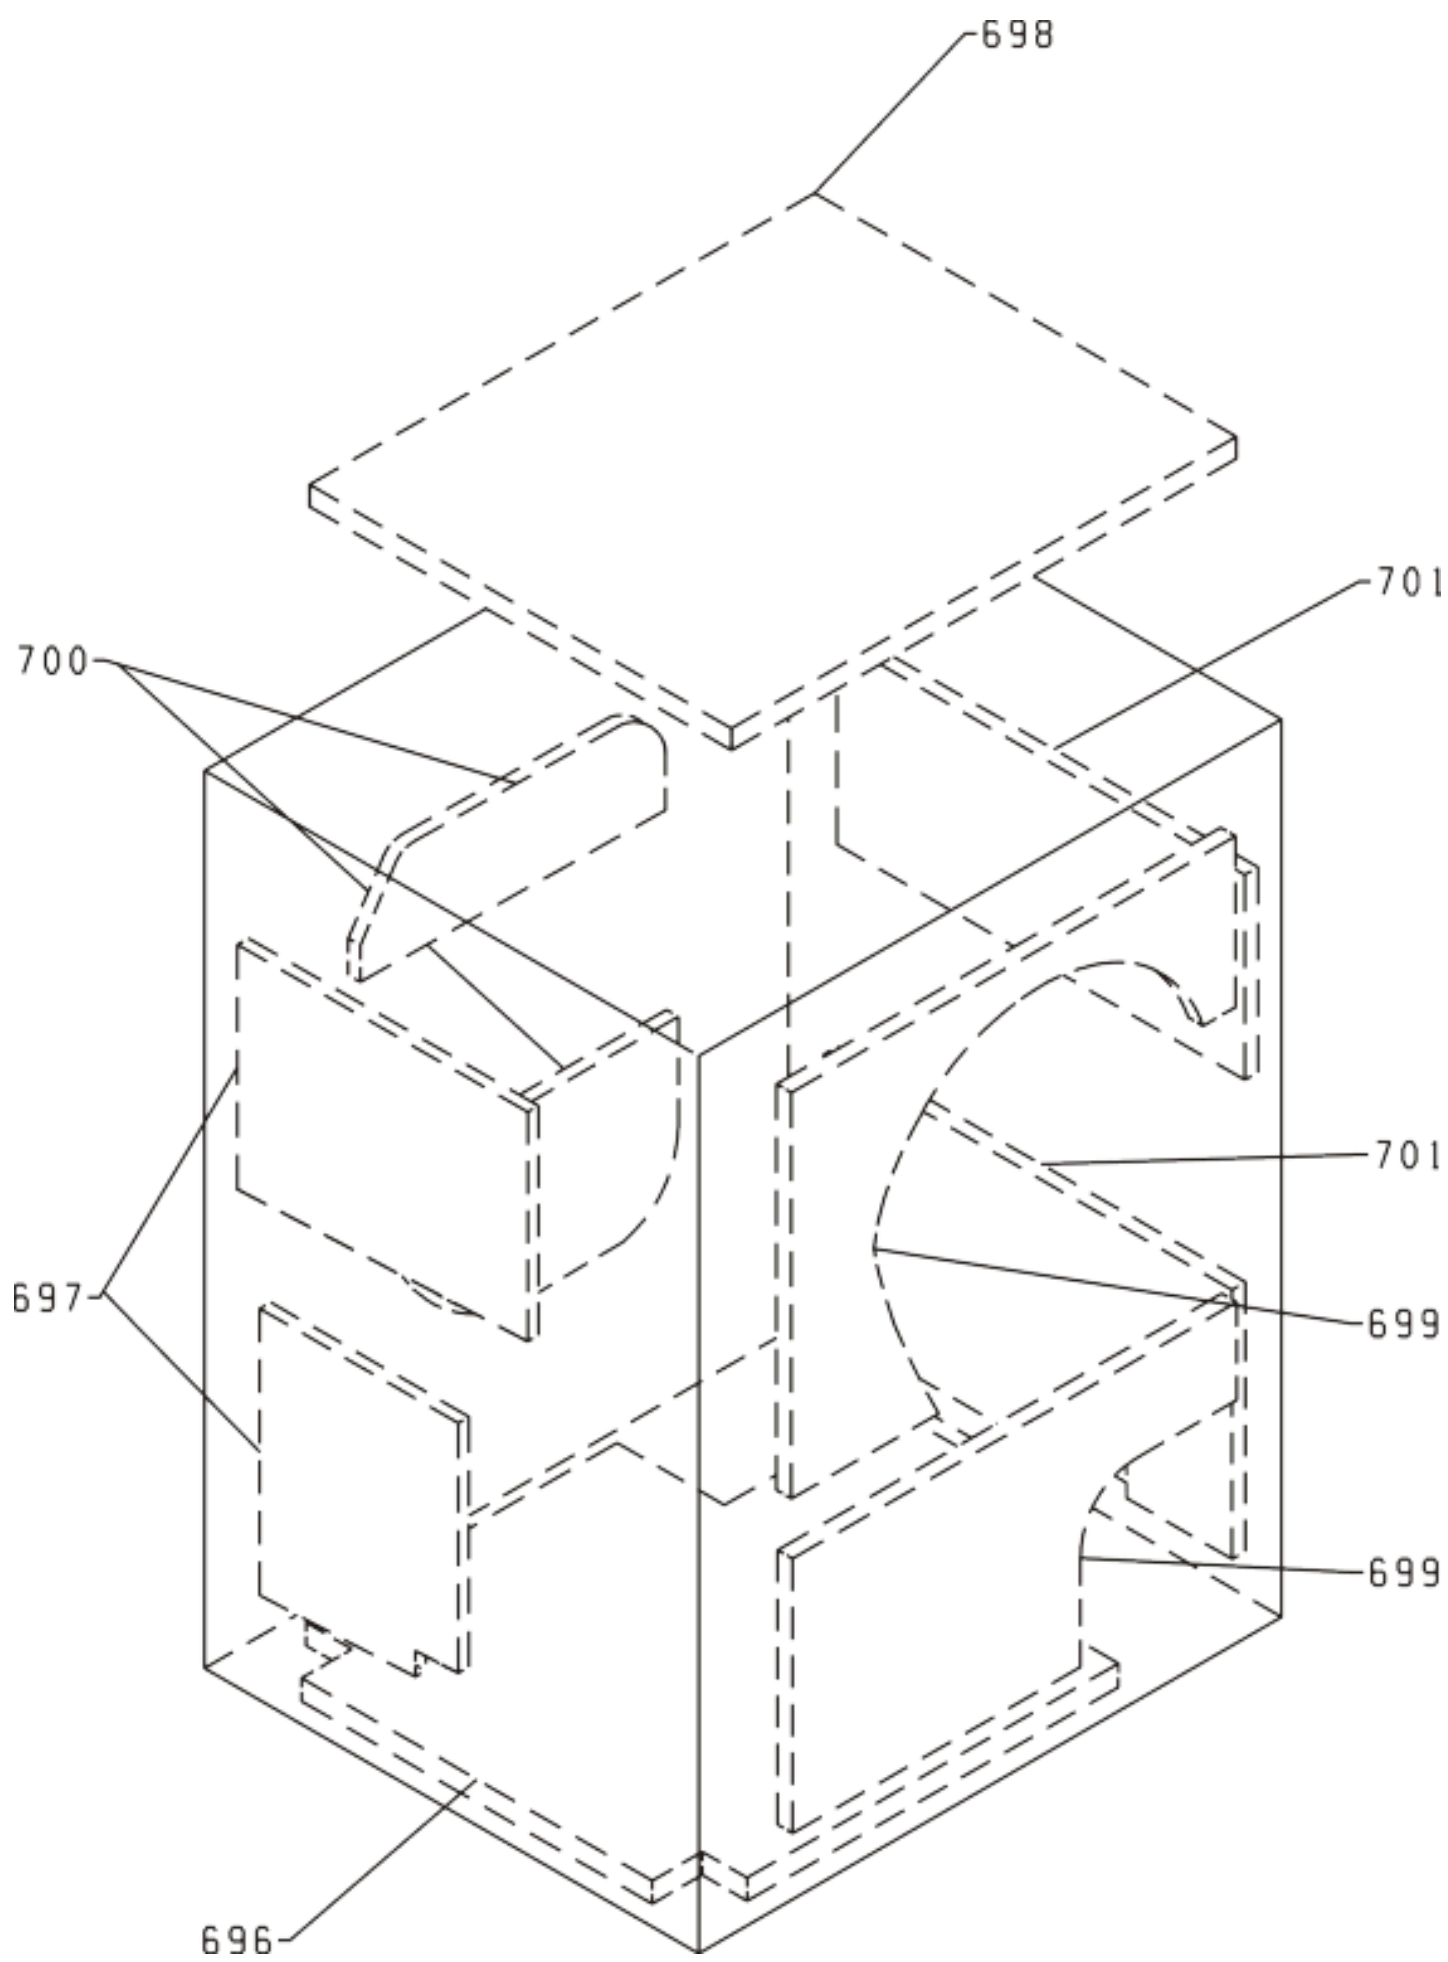

Pozíció	Azonosítás	Alkatrész leírás	Mennyiség	Érvényesség	Extra ID
0088	130732	MUNKALAP PS/SP-03 KPL	1		
0101	499533	ÁLLÍTHATÓ LÁB PS-10 ASSY	4		
0561	183910	KIJELZŐ FEDÉL PS	1		
0590	296942	ELŐLAP BETÉT PS-03 S/BH	1		
0605	581267	KAPCSOLÓKULCS 040	5		
0606	581278	FÁZISKIJELZŐ C 000	1		
0607	581281	VILÁGÍTÓ LEMEZ SP NG	1		
0608	587487	KULCS TÁMOGATÁS B PS-03 040	1		
0610	235765	VEZÉRLÓGOMB LA012	1		
0639	137637	HÁTSÓ PANEL BURKOLAT	1		
0643	149189	ALUL A PS-05	1		
0647	587385	SZŰRŐ BURKOLAT PS-03 040	1		
0655	123492	HÁZ 2000-G-F PS-03 LA040-S	1		
0658	326203	ELŐLAP PS-03-WA72129 S/S	1		
0671	587808	SZAPPANADAGOLÓ NYELV PS-03 GOR	1		

Pozíció	Azonosítás	Alkatrész leírás	Mennyiség	Érvényesség	Extra ID
0126	587451	CSAVAR 4H11X75 RST44-2	1		
0371	158696	TAVASZI DD PS-03	1		
0569	581113	AJTÓZSARNOK PS/SP NG	1		
0580	581115	SZÁNT PERSELY SP NG	2		
0645	109713	AJTÓKERET - BELSŐ PS-03 764	1		
0648	171035	AJTÓKINCS DD PS-03 LA012	1		
0649	579339	ÜVEGAJTÓ PS-17	1		
0659	109712	AJTÓKERET - KÜLSŐ PS-03 LA012	1		
0770	158697	SNAP PIN DD PS-03	1		