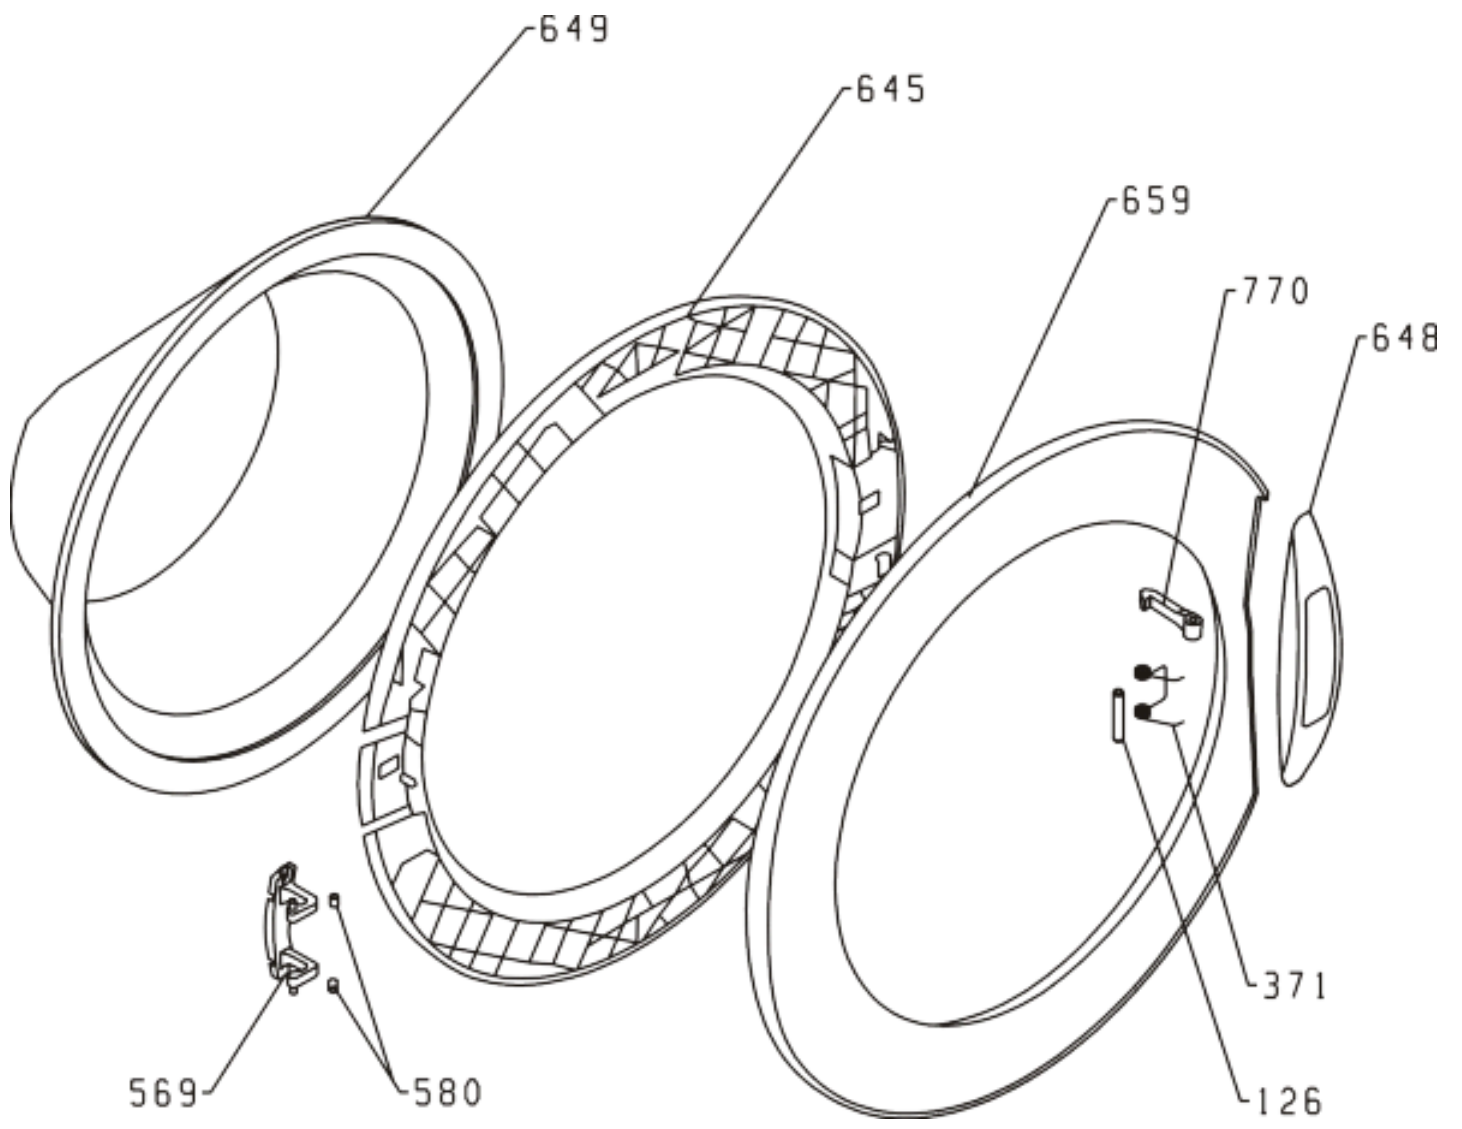

Pozíció	Azonosítás	Alkatrész leírás	Mennyiség	Érvényesség	Extra ID
0088	130732	MUNKALAP PS/SP-03 KPL	1		
0101	499533	ÁLLÍTHATÓ LÁB PS-10 ASSY	4		
0561	183910	KIJELZŐ FEDÉL PS	1		
0590	296942	ELŐLAP BETÉT PS-03 S/BH	1		
0605	581267	KAPCSOLÓKULCS 040	5		
0606	581278	FÁZISKIJELZŐ C 000	1		
0607	581281	VILÁGÍTÓ LEMEZ SP NG	1		
0608	587487	KULCS TÁMOGATÁS B PS-03 040	1		
0610	235765	VEZÉRLÓGOMB LA012	1		
0639	137637	HÁTSÓ PANEL BURKOLAT	1		
0643	149189	ALUL A PS-05	1		
0647	587385	SZŰRŐ BURKOLAT PS-03 040	1		
0655	123492	HÁZ 2000-G-F PS-03 LA040-S	1		
0658	326203	ELŐLAP PS-03-WA72129 S/S	1		
0671	587808	SZAPPANADAGOLÓ NYELV PS-03 GOR	1		

Pozíció	Azonosítás	Alkatrész leírás	Mennyiség	Érvényesség	Extra ID
0126	587451	CSAVAR 4H11X75 RST44-2	1		
0371	158696	TAVASZI DD PS-03	1		
0569	581113	AJTÓZSARNOK PS/SP NG	1		
0580	581115	SZÁNT PERSELY SP NG	2		
0645	109713	AJTÓKERET - BELSŐ PS-03 764	1		
0648	171035	AJTÓKINCS DD PS-03 LA012	1		
0649	579339	ÜVEGAJTÓ PS-17	1		
0659	109712	AJTÓKERET - KÜLSŐ PS-03 LA012	1		
0770	158697	SNAP PIN DD PS-03	1		