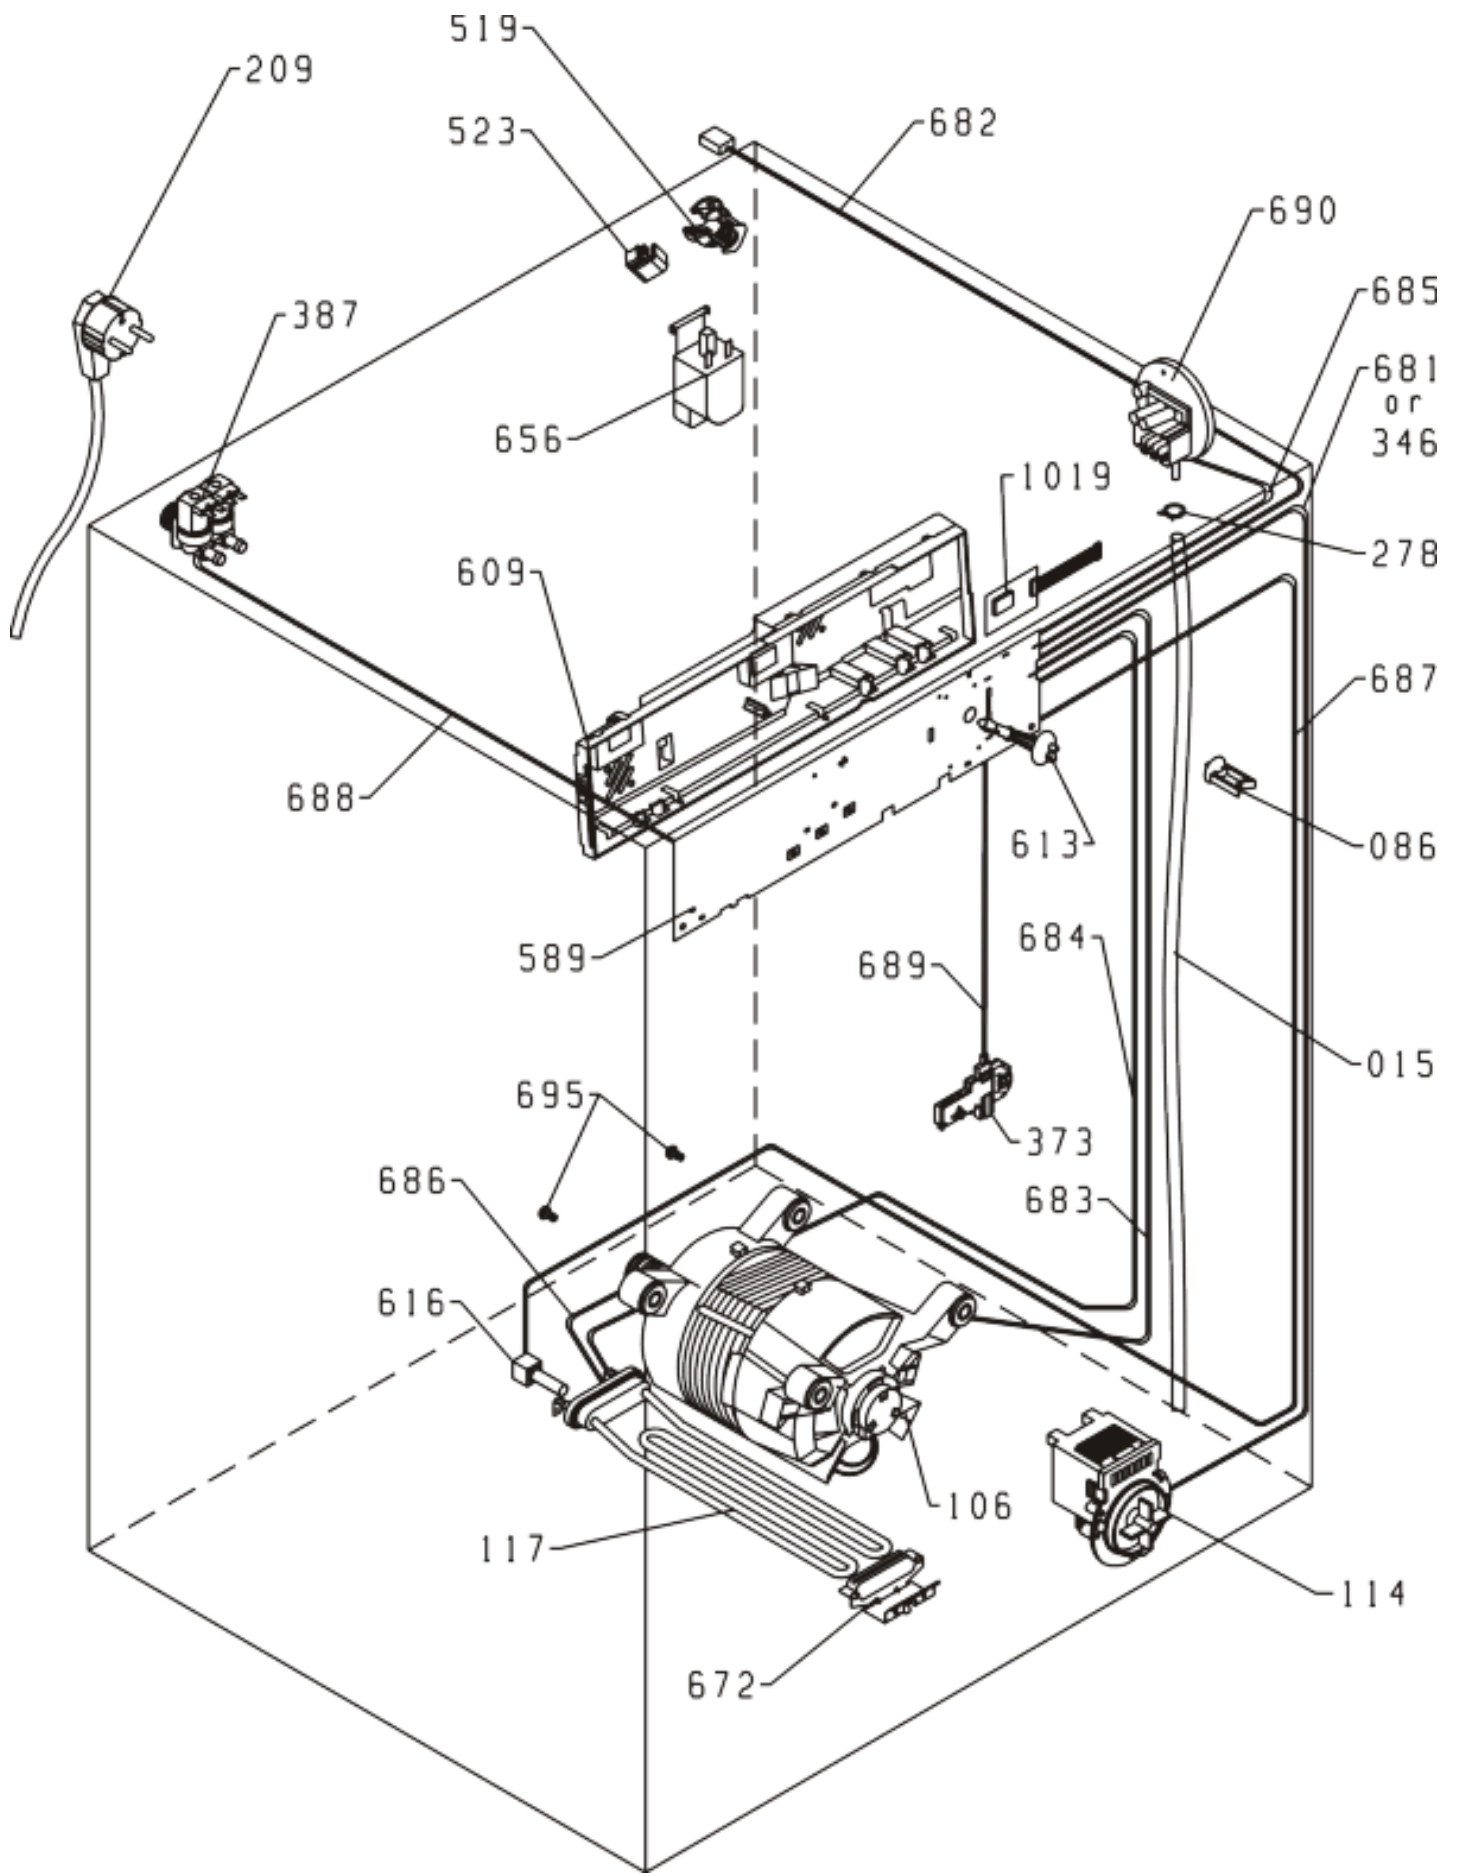

Pozíció	Azonosítás	Alkatrész leírás	Mennyiség	Érvényesség	Extra ID
0101	<a href="#">499533</a>	ÁLLÍTHATÓ LÁB PS-10 ASSY	4		
0150	<a href="#">191811</a>	BORÍTÓ PS-03 LA9005	1		
0347	<a href="#">235766</a>	LA012 KULCS	5		
0561	<a href="#">183910</a>	KIJELZŐ FEDÉL PS	1		
0590	<a href="#">239460</a>	ELŐLAP BETÉT BK 2 PS-03	1		
0604	<a href="#">581135</a>	BORÍTÁS SP/PS-03	4		
0606	<a href="#">581278</a>	FÁZISKIJELZŐ C 000	1		
0607	<a href="#">581281</a>	VILÁGÍTÓ LEMEZ SP NG	1		
0608	<a href="#">587487</a>	KULCS TÁMOGATÁS B PS-03 040	1		
0610	<a href="#">235765</a>	VEZÉRLÓGOMB LA012	1		
0639	<a href="#">137637</a>	HÁTSÓ PANEL BURKOLAT	1		
0643	<a href="#">149189</a>	ALUL A PS-05	1		
0647	<a href="#">191795</a>	SZŰRŐBURKOLAT PS-03 ČR 9005	1		
0655	<a href="#">192282</a>	HÁZ PS-03 2000-G-F LA9006 - S	1		
0658	<a href="#">300328</a>	ELŐLAP PS-03-WA72145BK S/S	1		
0671	<a href="#">191791</a>	SZAPPANADAGOLÓ NYELV PS-03 BK GOR SIGN	1		

Pozíció	Azonosítás	Alkatrész leírás	Mennyiség	Érvényesség	Extra ID
0126	<a href="#">587451</a>	CSAVAR 4H11X75 RST44-2	1		
0371	<a href="#">158696</a>	TAVASZI DD PS-03	1		
0569	<a href="#">581113</a>	AJTÓZSARNOK PS/SP NG	1		
0580	<a href="#">581115</a>	SZÁNT PERSELY SP NG	2		
0645	<a href="#">191769</a>	AJTÓKERET - BELSŐ PS-03 ČR9005 OSZTÁLY	1		
0648	<a href="#">236440</a>	AJTÓKINCS DD PS-03 ČR 9005	1		
0649	<a href="#">579339</a>	ÜVEGAJTÓ PS-17	1		
0659	<a href="#">191768</a>	AJTÓKERET - KÜLSŐ PS-03 ČR9005 OSZTÁLY	1		
0770	<a href="#">193025</a>	AJTÓRETESZ PS-03 KDD	1		