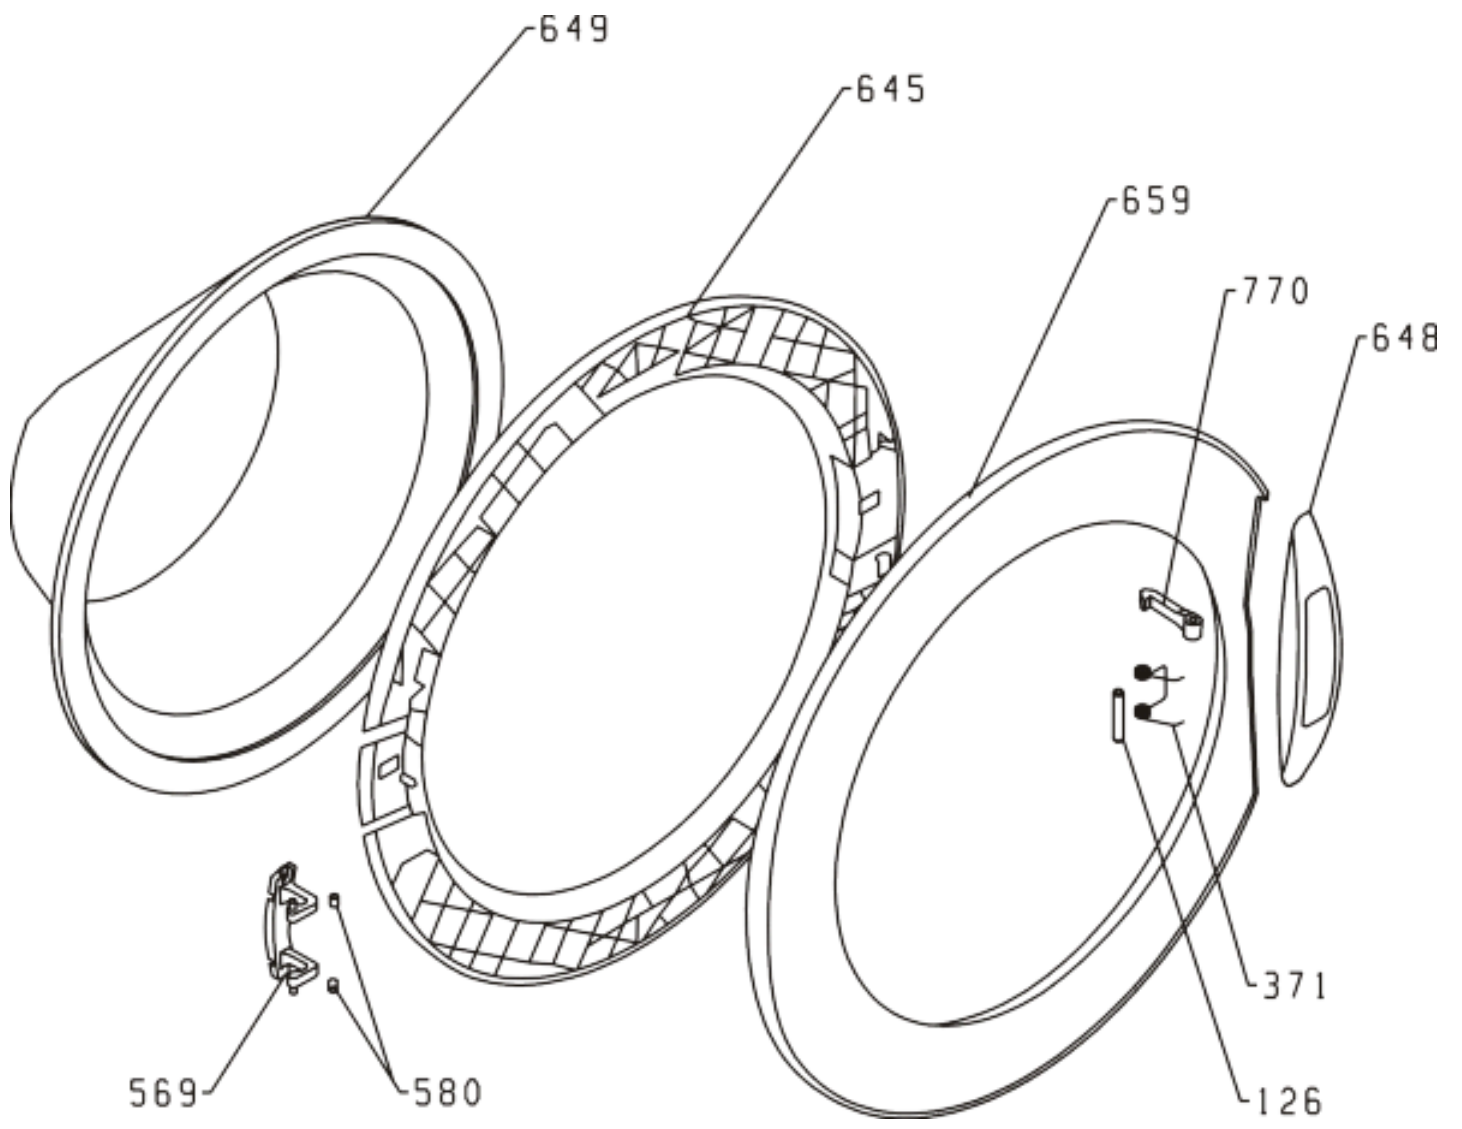

Pozíció	Azonosítás	Alkatrész leírás	Mennyiség	Érvényesség	Extra ID
0101	<a href="#">499533</a>	ÁLLÍTHATÓ LÁB PS-10 ASSY	4		
0150	<a href="#">191811</a>	BORÍTÓ PS-03 LA9005	1		
0347	<a href="#">235766</a>	LA012 KULCS	5		
0561	<a href="#">183910</a>	KIJELZŐ FEDÉL PS	1		
0590	<a href="#">239460</a>	ELŐLAP BETÉT BK 2 PS-03	1		
0604	<a href="#">581135</a>	BORÍTÁS SP/PS-03	4		
0606	<a href="#">581278</a>	FÁZISKIJELZŐ C 000	1		
0607	<a href="#">581281</a>	VILÁGÍTÓ LEMEZ SP NG	1		
0608	<a href="#">587487</a>	KULCS TÁMOGATÁS B PS-03 040	1		
0610	<a href="#">235765</a>	VEZÉRLÓGOMB LA012	1		
0639	<a href="#">137637</a>	HÁTSÓ PANEL BURKOLAT	1		
0643	<a href="#">149189</a>	ALUL A PS-05	1		
0647	<a href="#">191795</a>	SZŰRŐBURKOLAT PS-03 ČR 9005	1		
0655	<a href="#">192282</a>	HÁZ PS-03 2000-G-F LA9006 - S	1		
0658	<a href="#">300328</a>	ELŐLAP PS-03-WA72145BK S/S	1		
0671	<a href="#">191791</a>	SZAPPANADAGOLÓ NYELV PS-03 BK GOR SIGN	1		

Pozíció	Azonosítás	Alkatrész leírás	Mennyiség	Érvényesség	Extra ID
0126	<a href="#">587451</a>	CSAVAR 4H11X75 RST44-2	1		
0371	<a href="#">158696</a>	TAVASZI DD PS-03	1		
0569	<a href="#">581113</a>	AJTÓZSARNOK PS/SP NG	1		
0580	<a href="#">581115</a>	SZÁNT PERSELY SP NG	2		
0645	<a href="#">191769</a>	AJTÓKERET - BELSŐ PS-03 ČR9005 OSZTÁLY	1		
0648	<a href="#">236440</a>	AJTÓKINCS DD PS-03 ČR 9005	1		
0649	<a href="#">579339</a>	ÜVEGAJTÓ PS-17	1		
0659	<a href="#">191768</a>	AJTÓKERET - KÜLSŐ PS-03 ČR9005 OSZTÁLY	1		
0770	<a href="#">193025</a>	AJTÓRETESZ PS-03 KDD	1		