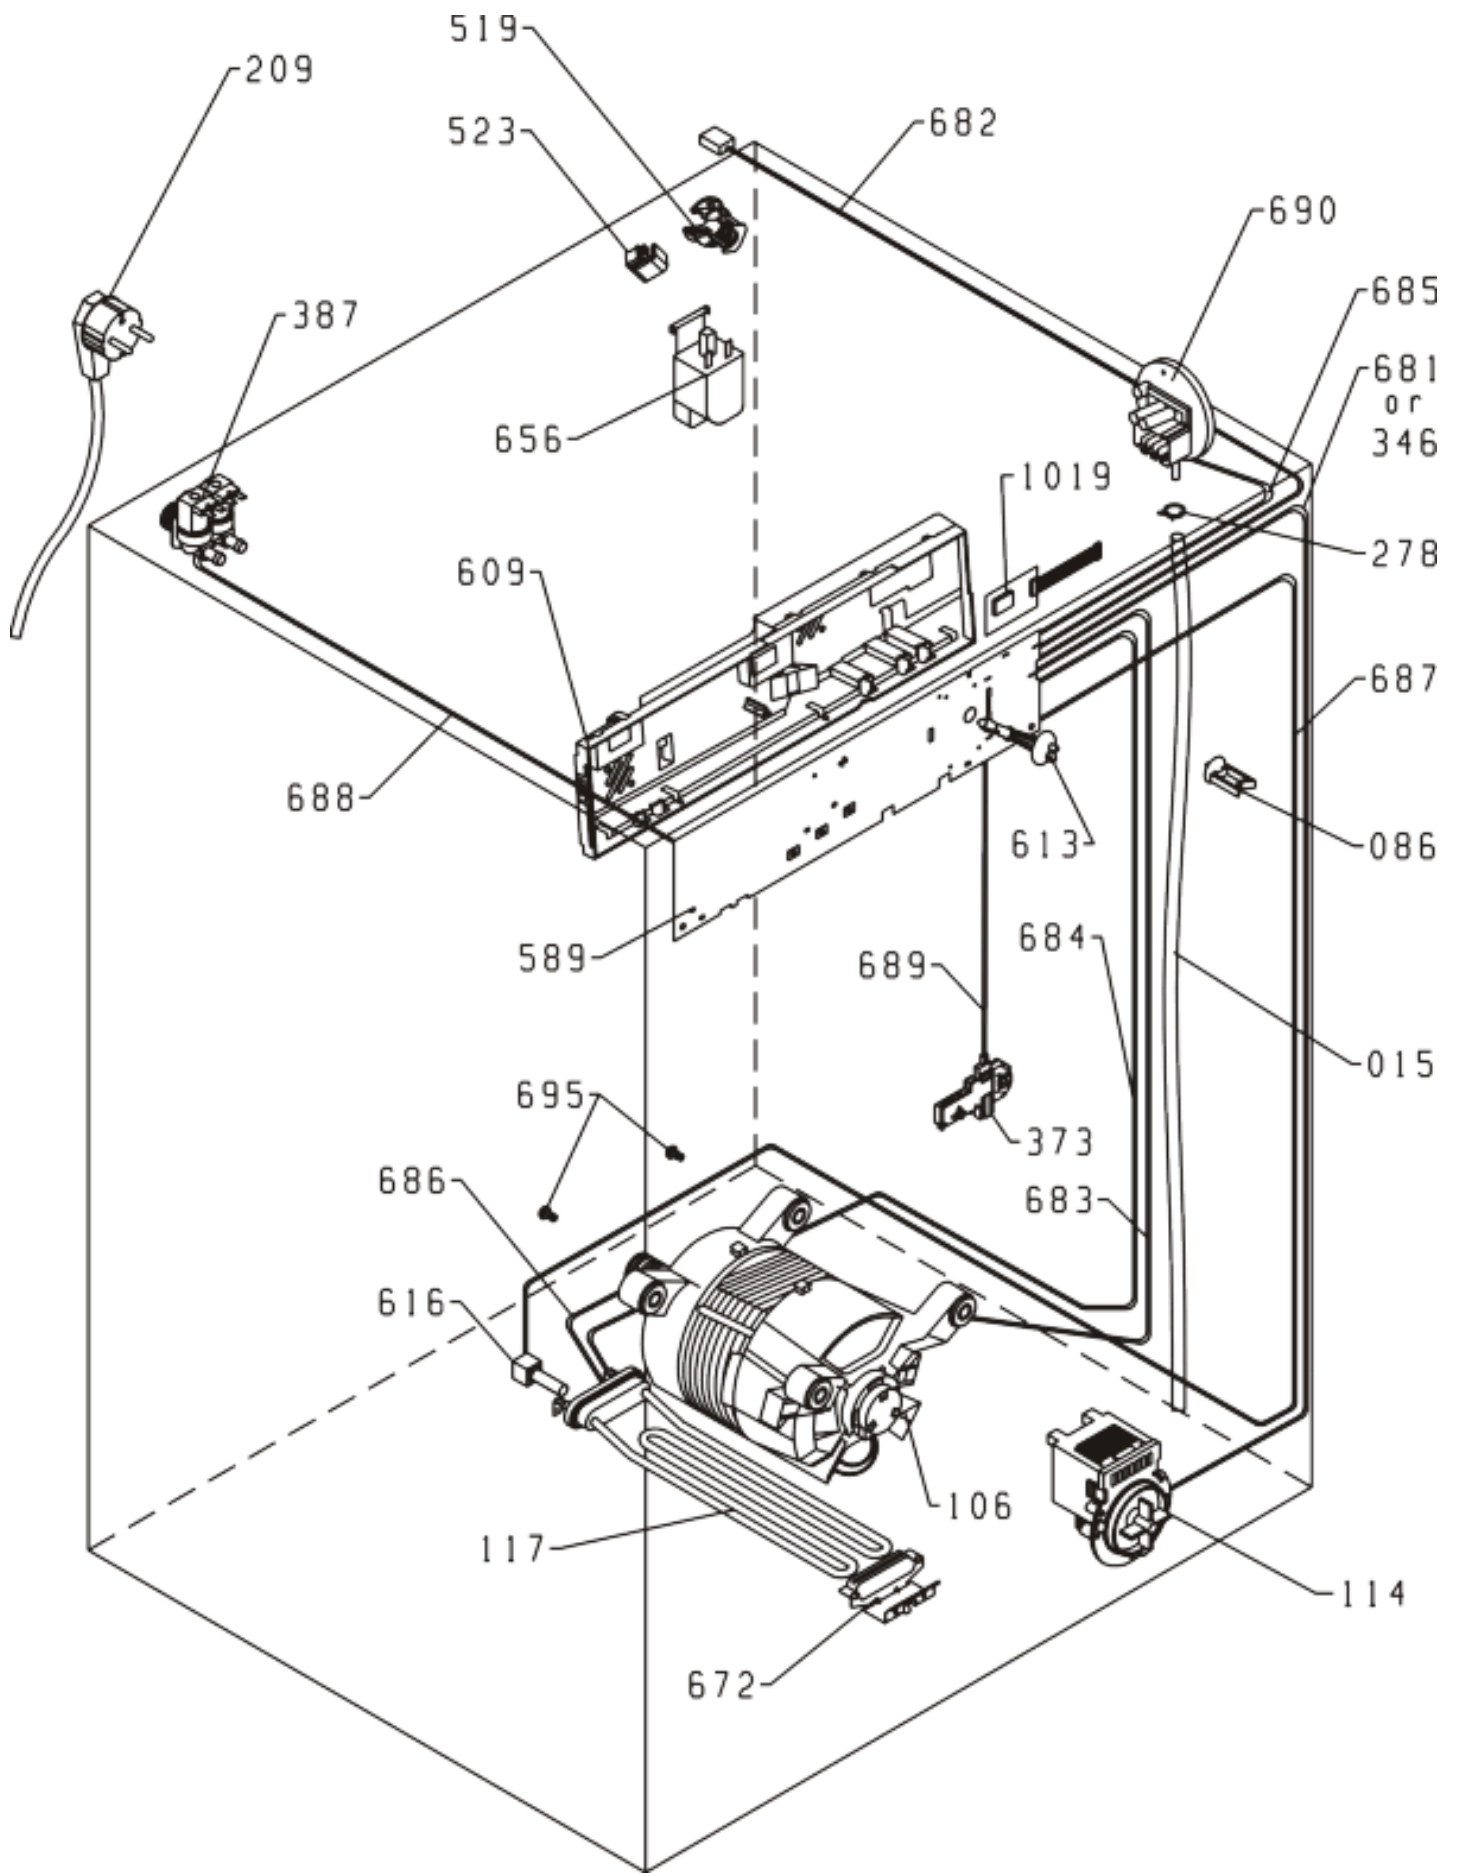

Pozíció	Azonosítás	Alkatrész leírás	Mennyiség	Érvényesség	Extra ID
0101	499533	ÁLLÍTHATÓ LÁB PS-10 ASSY	4		
0150	294584	BORÍTÓ PS-03 LA328	1		
0347	235766	LA012 KULCS	5		
0561	183910	KIJELZŐ FEDÉL PS	1		
0590	309188	ELŐLAP BETÉT PS-03 S	1		
0604	581135	BORÍTÁS SP/PS-03	4		
0606	581278	FÁZISKIJELZŐ C 000	1		
0607	581281	VILÁGÍTÓ LEMEZ SP NG	1		
0608	587487	KULCS TÁMOGATÁS B PS-03 040	1		
0610	235765	VEZÉRLÓGOMB LA012	1		
0639	137637	HÁTSÓ PANEL BURKOLAT	1		
0643	149189	ALUL A PS-05	1		
0647	294550	SZŰRŐBURKOLAT PS-03 RD 328	1		
0655	294640	HÁZ 2000-F PS-03 LA328-S	1		
0658	309189	ELŐLAP PS-03-WA72145RD S/S	1		
0671	294595	SZAPPANADAGOLÓ NYELV RD PS-03 GOR	1		

Pozíció	Azonosítás	Alkatrész leírás	Mennyiség	Érvényesség	Extra ID
0126	587451	CSAVAR 4H11X75 RST44-2	1		
0371	158696	TAVASZI DD PS-03	1		
0569	581113	AJTÓZSARNOK PS/SP NG	1		
0580	581115	SZÁNT PERSELY SP NG	2		
0645	109713	AJTÓKERET - BELSŐ PS-03 764	1		
0648	171035	AJTÓKINCS DD PS-03 LA012	1		
0649	579339	ÜVEGAJTÓ PS-17	1		
0659	109712	AJTÓKERET - KÜLSŐ PS-03 LA012	1		
0770	158697	SNAP PIN DD PS-03	1		