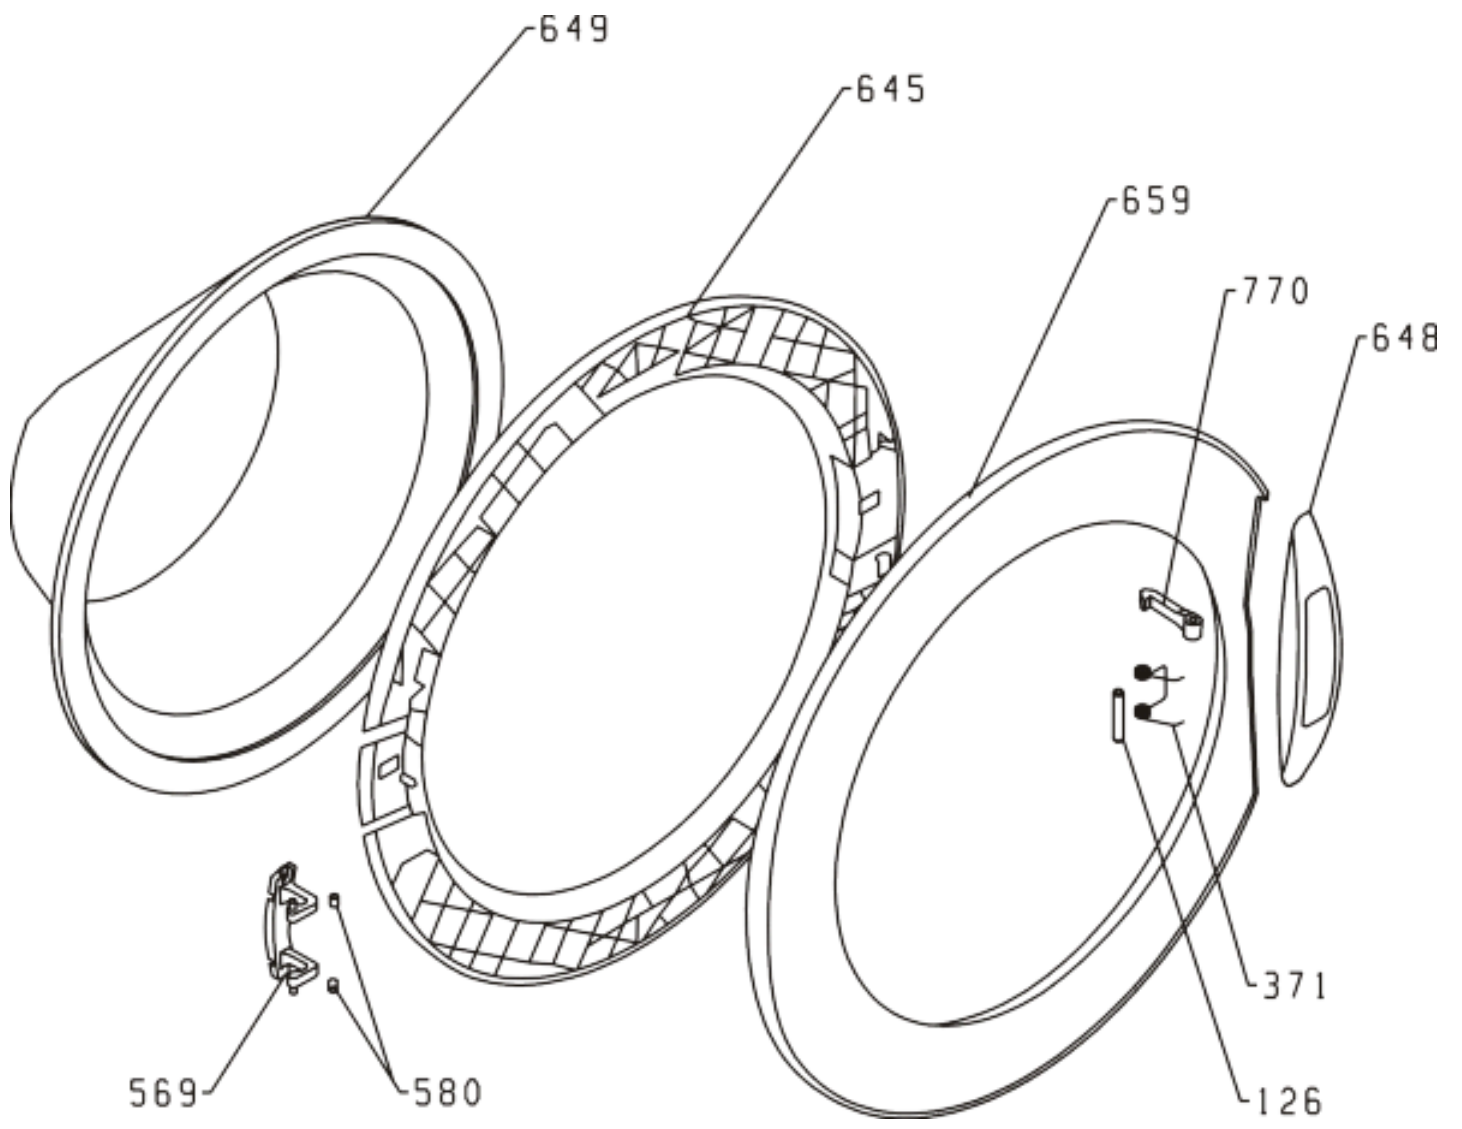

Pozíció	Azonosítás	Alkatrész leírás	Mennyiség	Érvényesség	Extra ID
0101	499533	ÁLLÍTHATÓ LÁB PS-10 ASSY	4		
0150	294584	BORÍTÓ PS-03 LA328	1		
0347	235766	LA012 KULCS	5		
0561	183910	KIJELZŐ FEDÉL PS	1		
0590	309188	ELŐLAP BETÉT PS-03 S	1		
0604	581135	BORÍTÁS SP/PS-03	4		
0606	581278	FÁZISKIJELZŐ C 000	1		
0607	581281	VILÁGÍTÓ LEMEZ SP NG	1		
0608	587487	KULCS TÁMOGATÁS B PS-03 040	1		
0610	235765	VEZÉRLÓGOMB LA012	1		
0639	137637	HÁTSÓ PANEL BURKOLAT	1		
0643	149189	ALUL A PS-05	1		
0647	294550	SZŰRŐBURKOLAT PS-03 RD 328	1		
0655	294640	HÁZ 2000-F PS-03 LA328-S	1		
0658	309189	ELŐLAP PS-03-WA72145RD S/S	1		
0671	294595	SZAPPANADAGOLÓ NYELV RD PS-03 GOR	1		

Pozíció	Azonosítás	Alkatrész leírás	Mennyiség	Érvényesség	Extra ID
0126	587451	CSAVAR 4H11X75 RST44-2	1		
0371	158696	TAVASZI DD PS-03	1		
0569	581113	AJTÓZSARNOK PS/SP NG	1		
0580	581115	SZÁNT PERSELY SP NG	2		
0645	109713	AJTÓKERET - BELSŐ PS-03 764	1		
0648	171035	AJTÓKINCS DD PS-03 LA012	1		
0649	579339	ÜVEGAJTÓ PS-17	1		
0659	109712	AJTÓKERET - KÜLSŐ PS-03 LA012	1		
0770	158697	SNAP PIN DD PS-03	1		