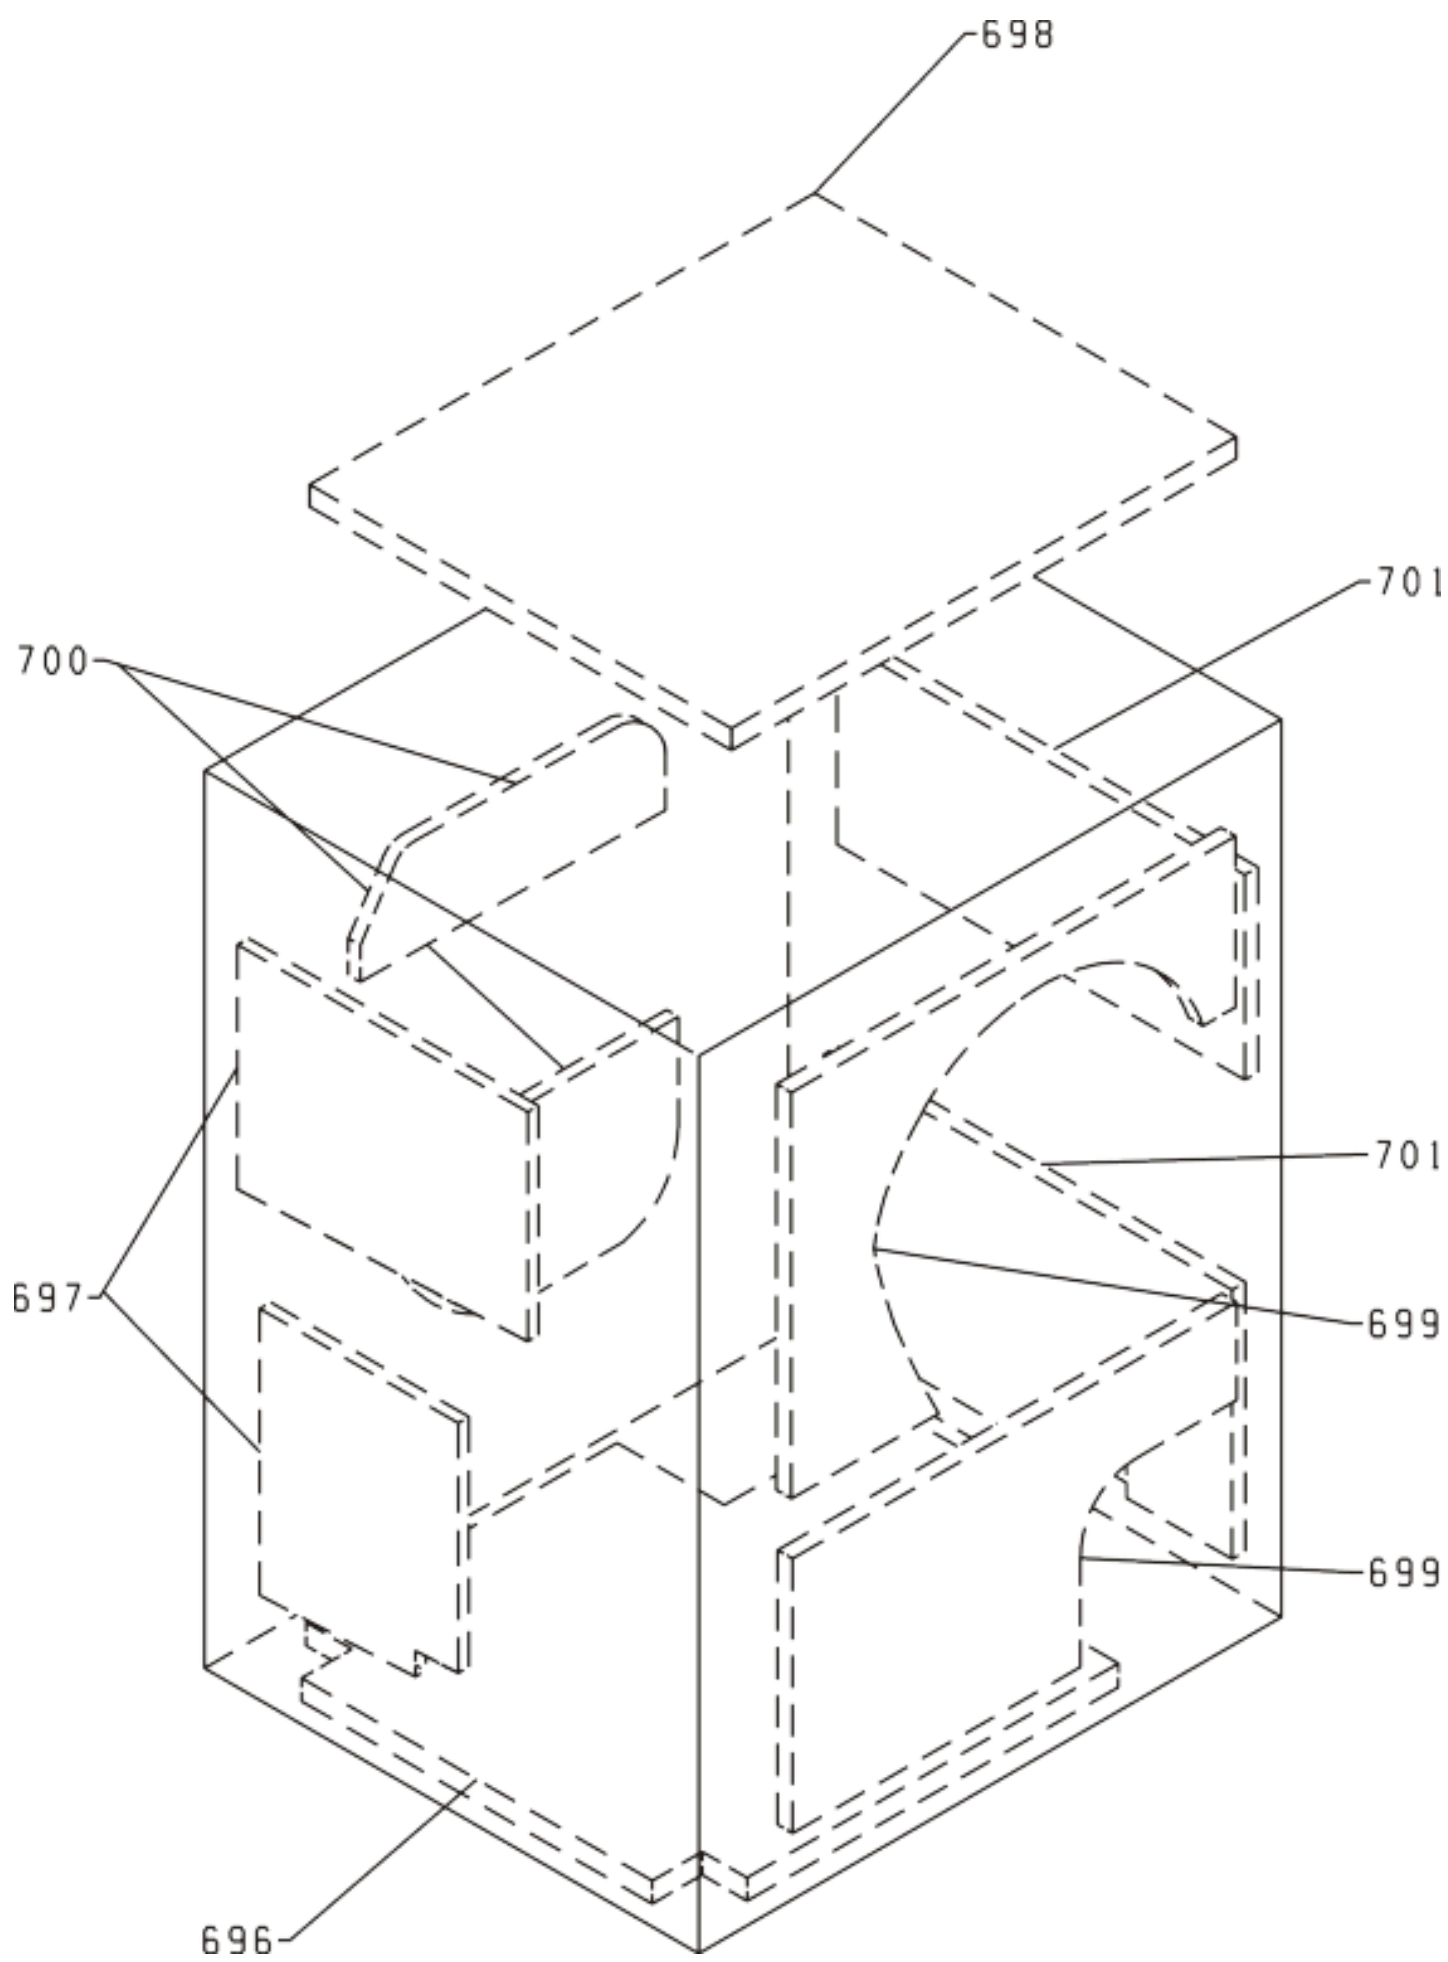

Pozíció	Azonosítás	Alkatrész leírás	Mennyiség	Érvényesség	Extra ID
0088	130732	MUNKALAP PS/SP-03 KPL	1		
0101	499533	ÁLLÍTHATÓ LÁB PS-10 ASSY	4		
0590	316033	ELŐLAP BETÉT PS-03 S/LCD	1		
0605	581267	KAPCSOLÓKULCS 040	5		
0607	581281	VILÁGÍTÓ LEMEZ SP NG	1		
0608	315977	KULCS TÁMOGATÁS LCD PS-03 040	1		
0610	235765	VEZÉRLÓGOMB LA012	1		
0639	137637	HÁTSÓ PANEL BURKOLAT	1		
0643	149189	ALUL A PS-05	1		
0647	587385	SZŰRŐ BURKOLAT PS-03 040	1		
0655	123492	HÁZ 2000-G-F PS-03 LA040-S	1		
0658	315991	ELŐLAP PS-03-WA73109 S/S	1		
0665	315979	KIJELZŐLÁM LCD PS-03 000	1		
0671	587808	SZAPPANADAGOLÓ NYELV PS-03 GOR	1		

Pozíció	Azonosítás	Alkatrész leírás	Mennyiség	Érvényesség	Extra ID
0126	587451	CSAVAR 4H11X75 RST44-2	1		
0371	158696	TAVASZI DD PS-03	1		
0569	581113	AJTÓZSARNOK PS/SP NG	1		
0580	581115	SZÁNT PERSELY SP NG	2		
0645	109713	AJTÓKERET - BELSŐ PS-03 764	1		
0648	171035	AJTÓKINCS DD PS-03 LA012	1		
0649	579339	ÜVEGAJTÓ PS-17	1		
0659	109712	AJTÓKERET - KÜLSŐ PS-03 LA012	1		
0770	158697	SNAP PIN DD PS-03	1		