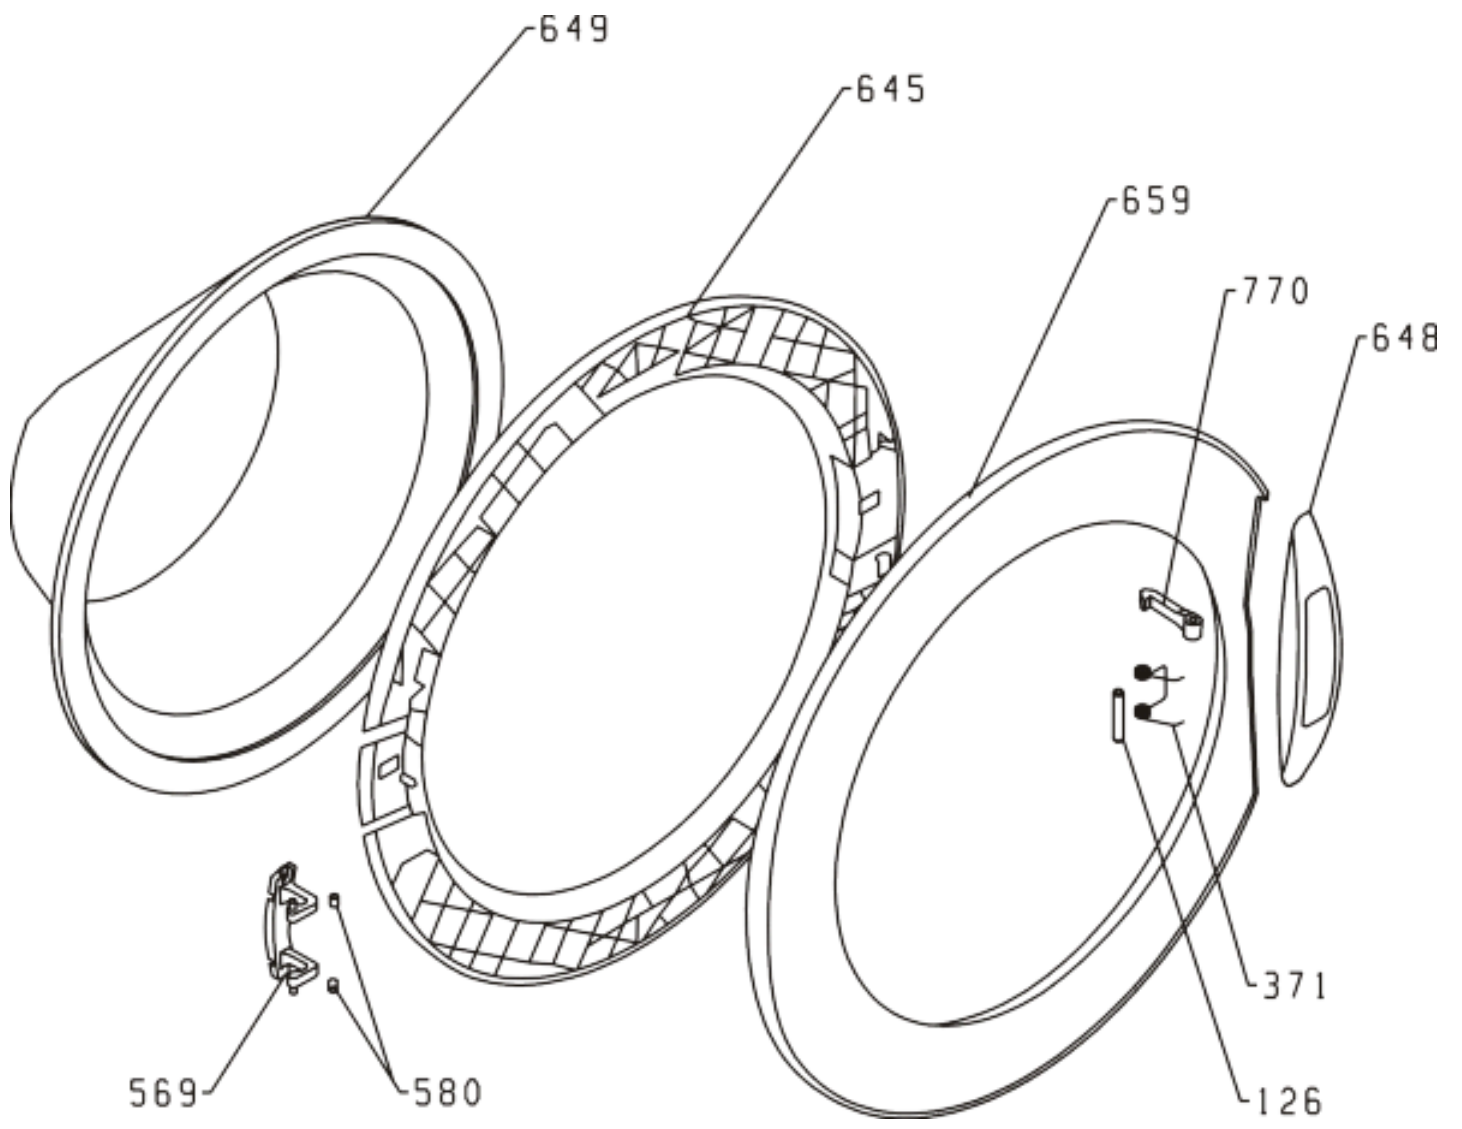

Pozíció	Azonosítás	Alkatrész leírás	Mennyiség	Érvényesség	Extra ID
0088	130732	MUNKALAP PS/SP-03 KPL	1		
0101	499533	ÁLLÍTHATÓ LÁB PS-10 ASSY	4		
0590	316033	ELŐLAP BETÉT PS-03 S/LCD	1		
0605	581267	KAPCSOLÓKULCS 040	5		
0607	581281	VILÁGÍTÓ LEMEZ SP NG	1		
0608	315977	KULCS TÁMOGATÁS LCD PS-03 040	1		
0610	235765	VEZÉRLÓGOMB LA012	1		
0639	137637	HÁTSÓ PANEL BURKOLAT	1		
0643	149189	ALUL A PS-05	1		
0647	587385	SZŰRŐ BURKOLAT PS-03 040	1		
0655	123492	HÁZ 2000-G-F PS-03 LA040-S	1		
0658	315991	ELŐLAP PS-03-WA73109 S/S	1		
0665	315979	KIJELZŐLÁM LCD PS-03 000	1		
0671	587808	SZAPPANADAGOLÓ NYELV PS-03 GOR	1		

Pozíció	Azonosítás	Alkatrész leírás	Mennyiség	Érvényesség	Extra ID
0126	587451	CSAVAR 4H11X75 RST44-2	1		
0371	158696	TAVASZI DD PS-03	1		
0569	581113	AJTÓZSARNOK PS/SP NG	1		
0580	581115	SZÁNT PERSELY SP NG	2		
0645	109713	AJTÓKERET - BELSŐ PS-03 764	1		
0648	171035	AJTÓKINCS DD PS-03 LA012	1		
0649	579339	ÜVEGAJTÓ PS-17	1		
0659	109712	AJTÓKERET - KÜLSŐ PS-03 LA012	1		
0770	158697	SNAP PIN DD PS-03	1		