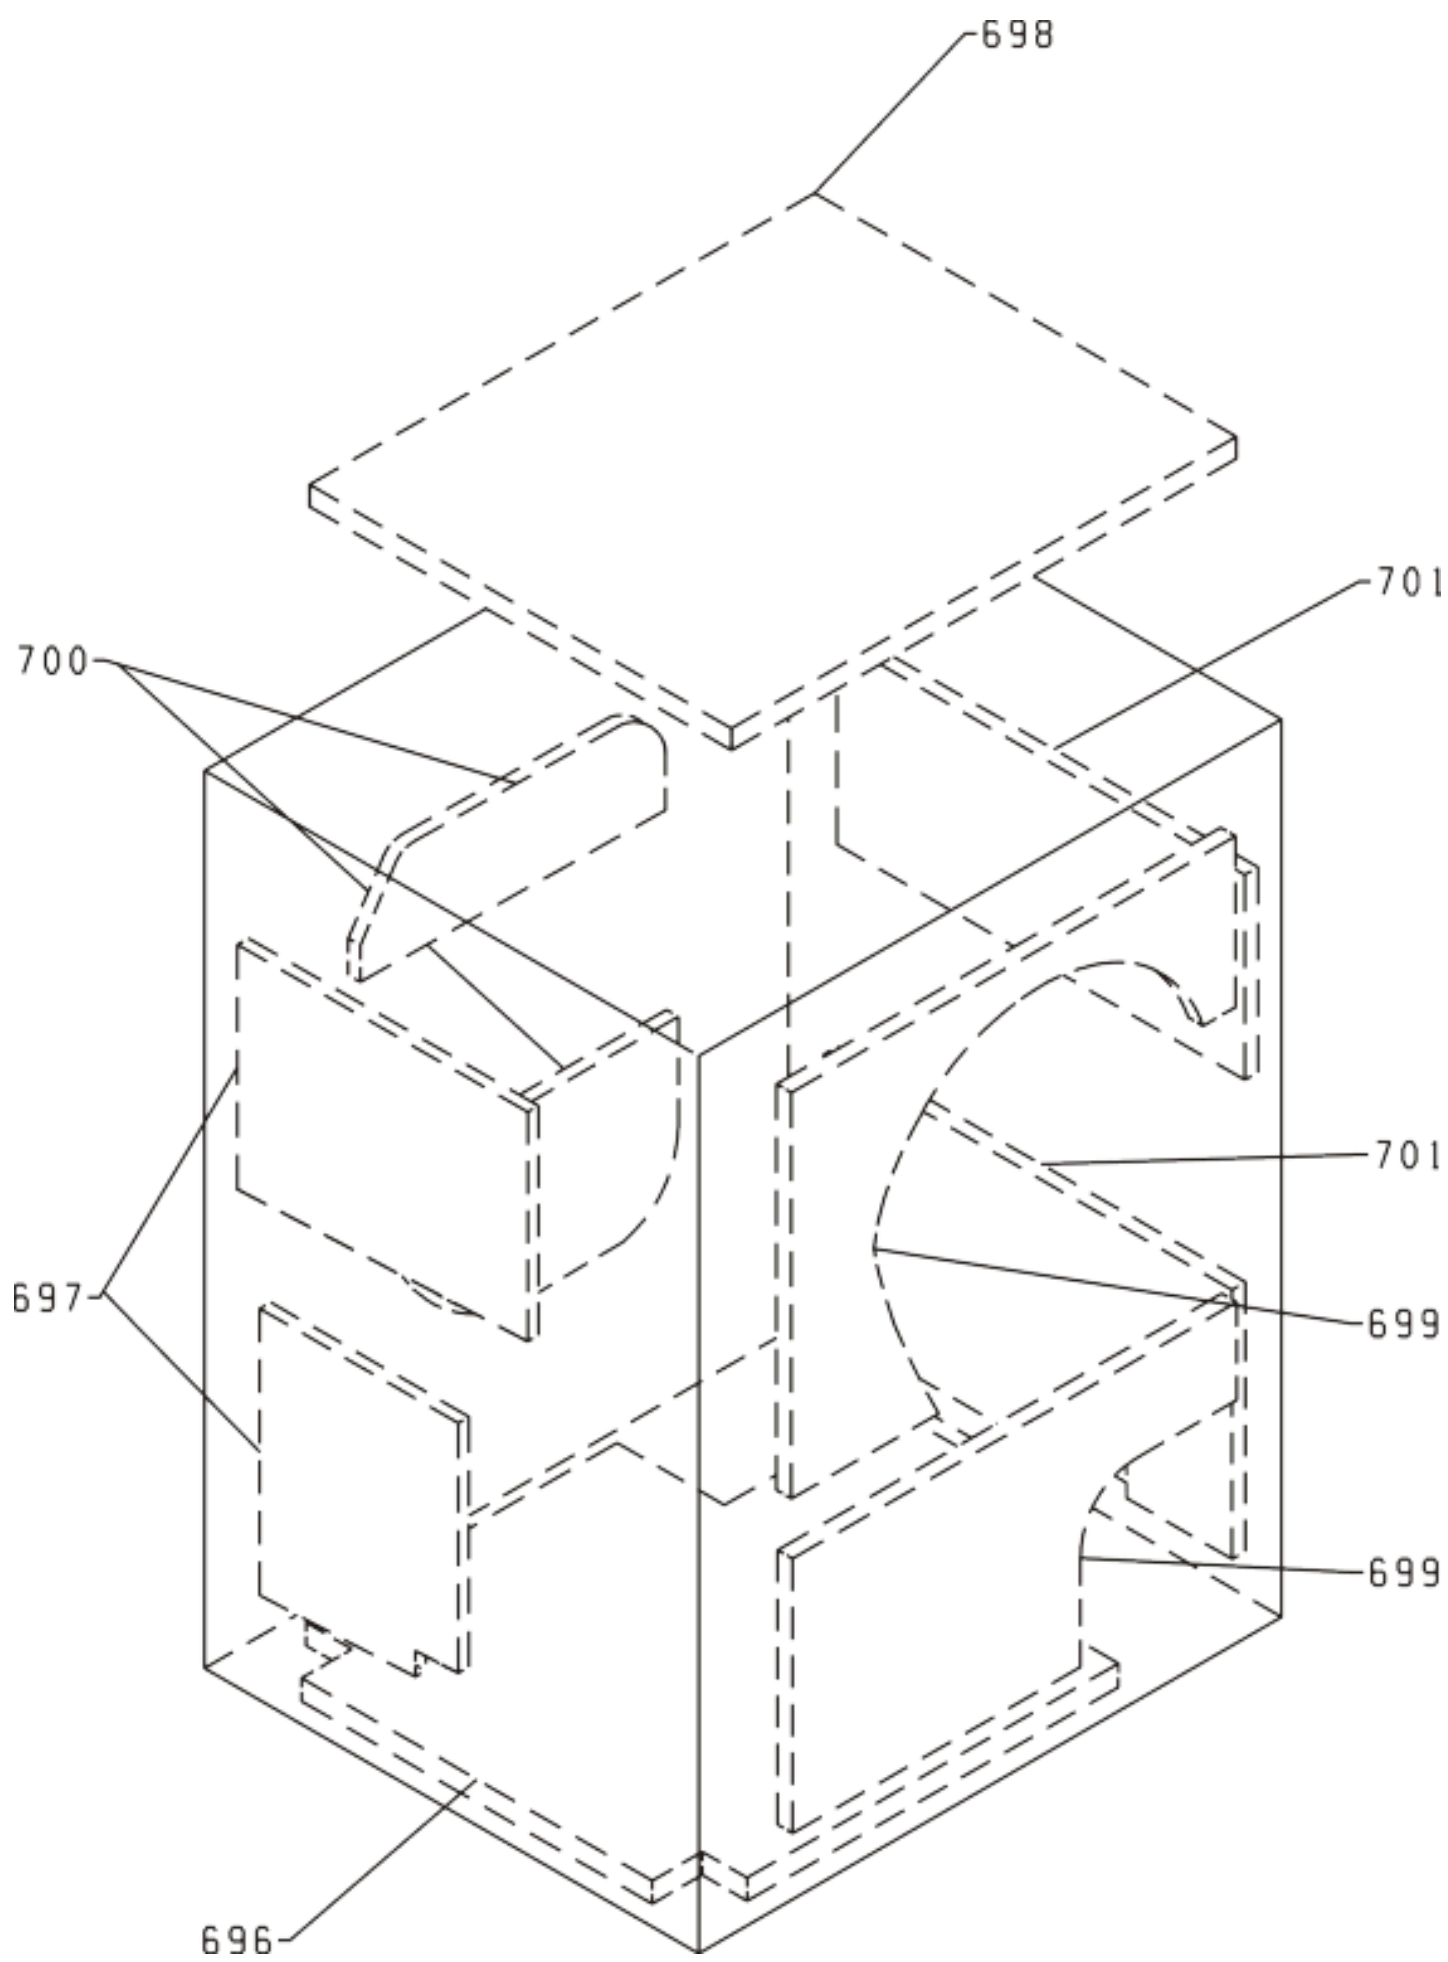

Pozíció	Azonosítás	Alkatrész leírás	Mennyiség	Érvényesség	Extra ID
0088	130732	MUNKALAP PS/SP-03 KPL	1		
0101	499533	ÁLLÍTHATÓ LÁB PS-10 ASSY	4		
0590	316033	ELŐLAP BETÉT PS-03 S/LCD	1		
0605	581267	KAPCSOLÓKULCS 040	5		
0607	581281	VILÁGÍTÓ LEMEZ SP NG	1		
0608	315977	KULCS TÁMOGATÁS LCD PS-03 040	1		
0610	235765	VEZÉRLÓGOMB LA012	1		
0639	137637	HÁTSÓ PANEL BURKOLAT	1		
0643	149189	ALUL A PS-05	1		
0647	587385	SZŰRŐ BURKOLAT PS-03 040	1		
0655	123492	HÁZ 2000-G-F PS-03 LA040-S	1		
0658	315992	ELŐLAP PS-03-WA73129 S/S	1		
0665	315979	KIJELZŐLÁM LCD PS-03 000	1		
0671	587808	SZAPPANADAGOLÓ NYELV PS-03 GOR	1		

Pozíció	Azonosítás	Alkatrész leírás	Mennyiség	Érvényesség	Extra ID
0126	587451	CSAVAR 4H11X75 RST44-2	1		
0371	158696	TAVASZI DD PS-03	1		
0569	581113	AJTÓZSARNOK PS/SP NG	1		
0580	581115	SZÁNT PERSELY SP NG	2		
0645	109713	AJTÓKERET - BELSŐ PS-03 764	1		
0648	171035	AJTÓKINCS DD PS-03 LA012	1		
0649	579339	ÜVEGAJTÓ PS-17	1		
0659	109712	AJTÓKERET - KÜLSŐ PS-03 LA012	1		
0770	158697	SNAP PIN DD PS-03	1		