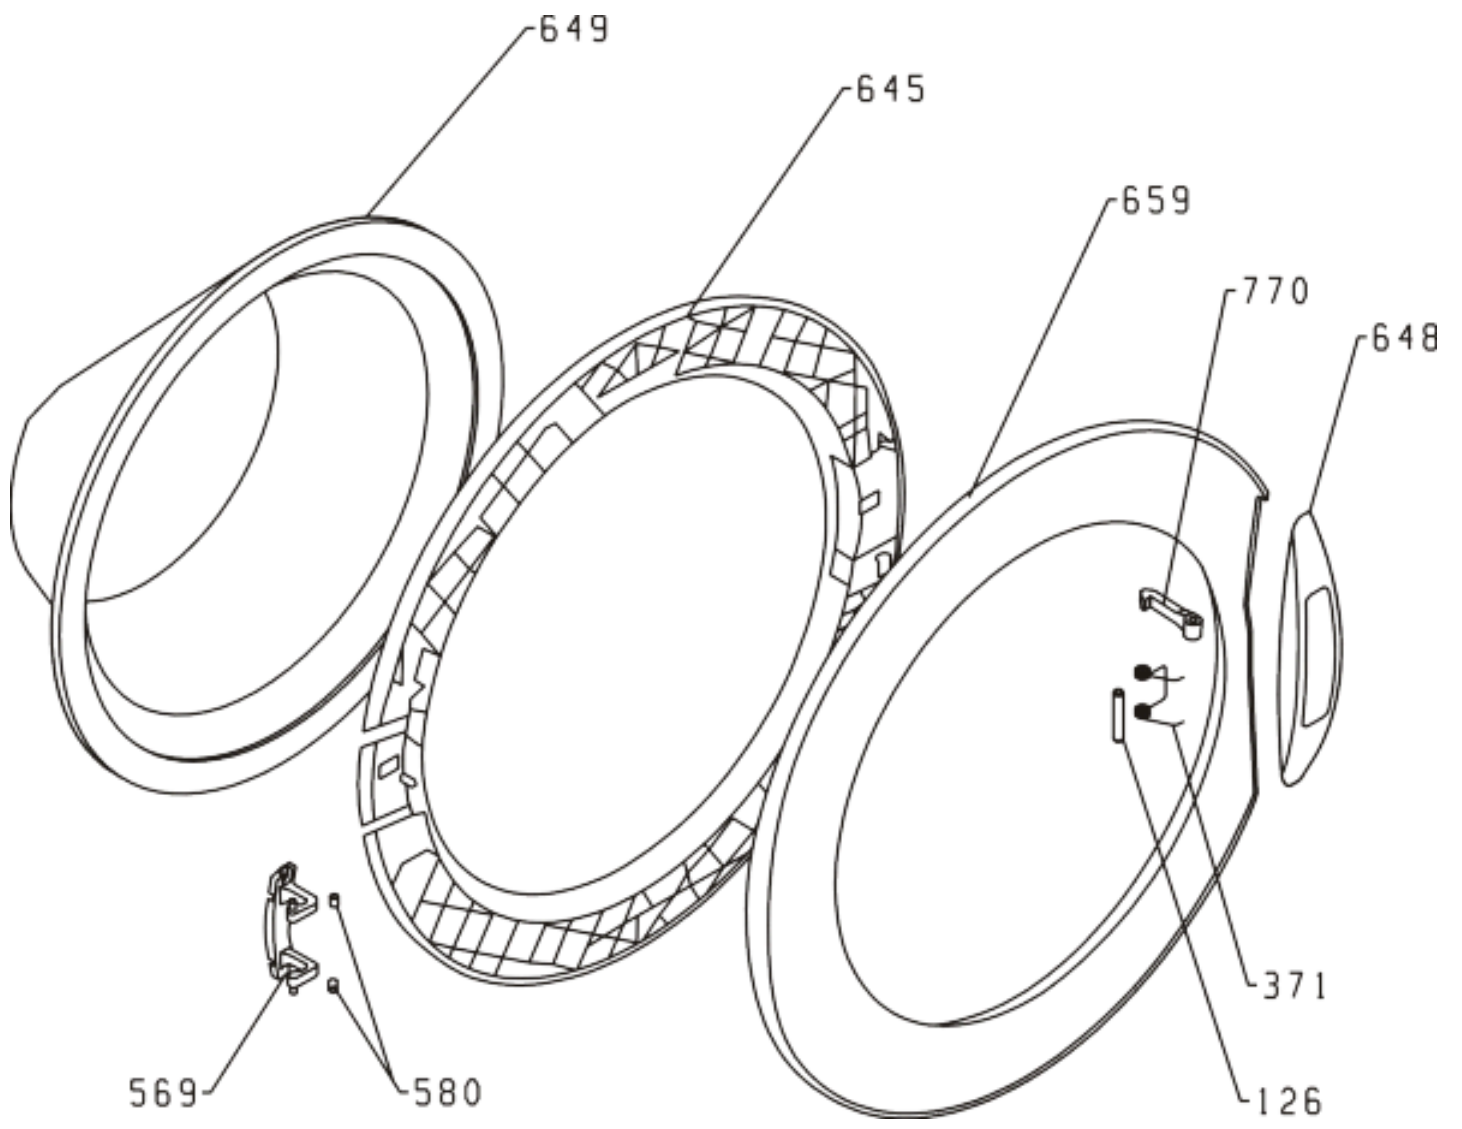

Pozíció	Azonosítás	Alkatrész leírás	Mennyiség	Érvényesség	Extra ID
0088	130732	MUNKALAP PS/SP-03 KPL	1		
0101	499533	ÁLLÍTHATÓ LÁB PS-10 ASSY	4		
0590	316033	ELŐLAP BETÉT PS-03 S/LCD	1		
0605	581267	KAPCSOLÓKULCS 040	5		
0607	581281	VILÁGÍTÓ LEMEZ SP NG	1		
0608	315977	KULCS TÁMOGATÁS LCD PS-03 040	1		
0610	235765	VEZÉRLÓGOMB LA012	1		
0639	137637	HÁTSÓ PANEL BURKOLAT	1		
0643	149189	ALUL A PS-05	1		
0647	587385	SZŰRŐ BURKOLAT PS-03 040	1		
0655	123492	HÁZ 2000-G-F PS-03 LA040-S	1		
0658	315992	ELŐLAP PS-03-WA73129 S/S	1		
0665	315979	KIJELZŐLÁM LCD PS-03 000	1		
0671	587808	SZAPPANADAGOLÓ NYELV PS-03 GOR	1		

Pozíció	Azonosítás	Alkatrész leírás	Mennyiség	Érvényesség	Extra ID
0126	587451	CSAVAR 4H11X75 RST44-2	1		
0371	158696	TAVASZI DD PS-03	1		
0569	581113	AJTÓZSARNOK PS/SP NG	1		
0580	581115	SZÁNT PERSELY SP NG	2		
0645	109713	AJTÓKERET - BELSŐ PS-03 764	1		
0648	171035	AJTÓKINCS DD PS-03 LA012	1		
0649	579339	ÜVEGAJTÓ PS-17	1		
0659	109712	AJTÓKERET - KÜLSŐ PS-03 LA012	1		
0770	158697	SNAP PIN DD PS-03	1		