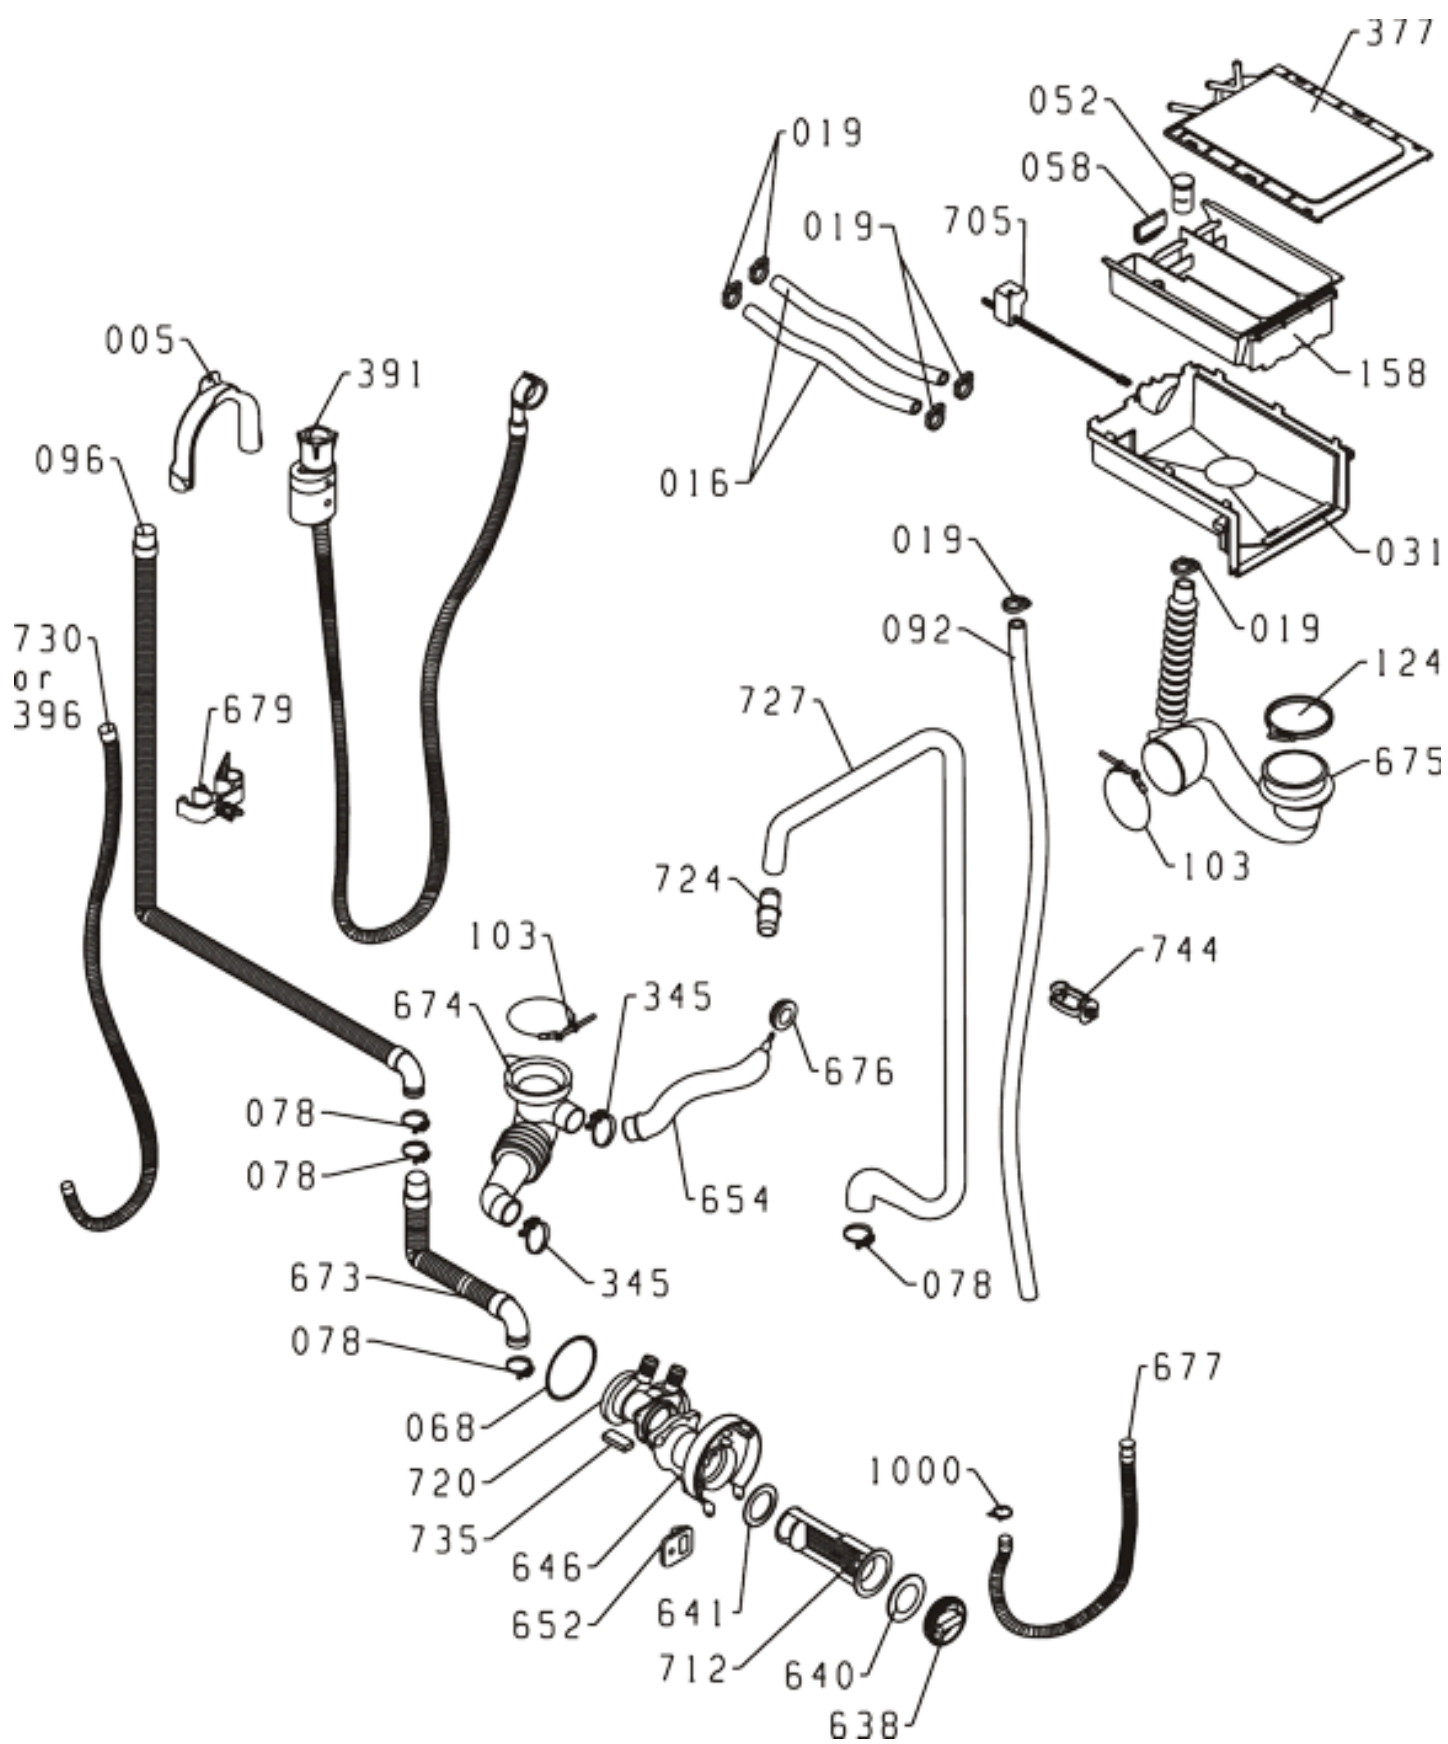

Pozíció	Azonosítás	Alkatrész leírás	Mennyiség	Érvényesség	Extra ID
0088	130732	MUNKALAP PS/SP-03 KPL	1		
0101	499533	ÁLLÍTHATÓ LÁB PS-10 ASSY	4		
0347	235766	LA012 KULCS	4		
0608	587442	KULCS TÁMOGATÁS E PS-03 040	1		
0639	137637	HÁTSÓ PANEL BURKOLAT	1		
0643	149189	ALUL A PS-05	1		
0647	587385	SZŰRŐ BURKOLAT PS-03 040	1		
0655	123512	HÁZ 2000-G-M-F-AS PS-03 LA040-S	1		
0658	153497	ELŐLAP PS-03-WA75185	1		
0671	587808	SZAPPANADAGOLÓ NYELV PS-03 GOR	1		
0706	112828	KIJELZŐ TÖMÍTÉS	1		
0799	148999	GUMITÖMÍTÉS PS-03	1		

Pozíció	Azonosítás	Alkatrész leírás	Mennyiség	Érvényesség	Extra ID
0015	150960	HIDROSZTÁT CSŐ PS-03 L380	1		
0086	547104	BORÍTÓ PS	13		
0105	138664	KÁBEL KÉSZLET PS PG5-1	1		
0106	183923	ELEKTROMOTOR 230V, 720W	1		
0114	547364	LETÖRŐSZIVATTYÚ 230V,24W	1		
0117	587569	CSŐFŰTÉS 230V 2000W NR	1		
0209	132222	KÁBEL DUGÓVAL H05VV-F3G1.0 1550	1		
0278	387524	BORÍTÓ – D VEZETÉK 10	3		
0373	587572	MÁGNESES AJTÓZÁR	1		
0387	789799	ELEKTROMOS SZELEP DOUBLE MT ELBI	1		
0519	667400	GUMI TÖMÍTÉS	1		
0523	667401	KAPCS BEINDÍTÁSHOZ	1		
0616	581213	HŐMÉRSÉKLET ÉRZÉKELŐ .NTC EPCOS	1		
0656	431466	RFI-SZŰRŐ 1,5MH H.A.L.	1		
0690	111811	NYOMÁS KAPCSOLÓ - EGY HD505-MO PG4-5	1		
0702	587579	VÍZTISZTASÁG ÉRZÉKELŐ	1		
0704	587870	IRÁNYEGYSÉG	1		
0707	107397	VEZÉRLŐEGYSÉG A KÁD LÖKÉSCSILLÁTÓ SUPPO	1		
0714	302003	TÖMLŐ CSATLAKOZTATÁS PS	1		
0718	587577	ÚSZTÁS KAPCSOLÓVAL	1		
0721	587432	AJTÓNYITÓ PS-03 000	1		
0732	587574	VÍZSZINT ÉRZÉKELŐ HUBA	1		
0733	587431	LÁMPA BURKOLAT PS-03 000	1		
0734	107398	VEZÉRLŐEGYSÉG A KÁD LÖNGÉSCSILLÁTÓ	1		
0746	194540	EL.MODUL, SZABÁLYOZÁS PS PG5/A1 3F	1		
0747	587580	LÁMPA ALJZAT G4 BJB	1		
0748	700450	LÁMPA	1		
0749	196055	LETÖRŐSZIVATTYÚ 230V,24W	1		
0751	193663	KORMÁNYVEZÉRLŐ EGYSÉG PS PG5/A1 ELRAD	1		
1070	260911	PG5 KIJELEZŐ	1		