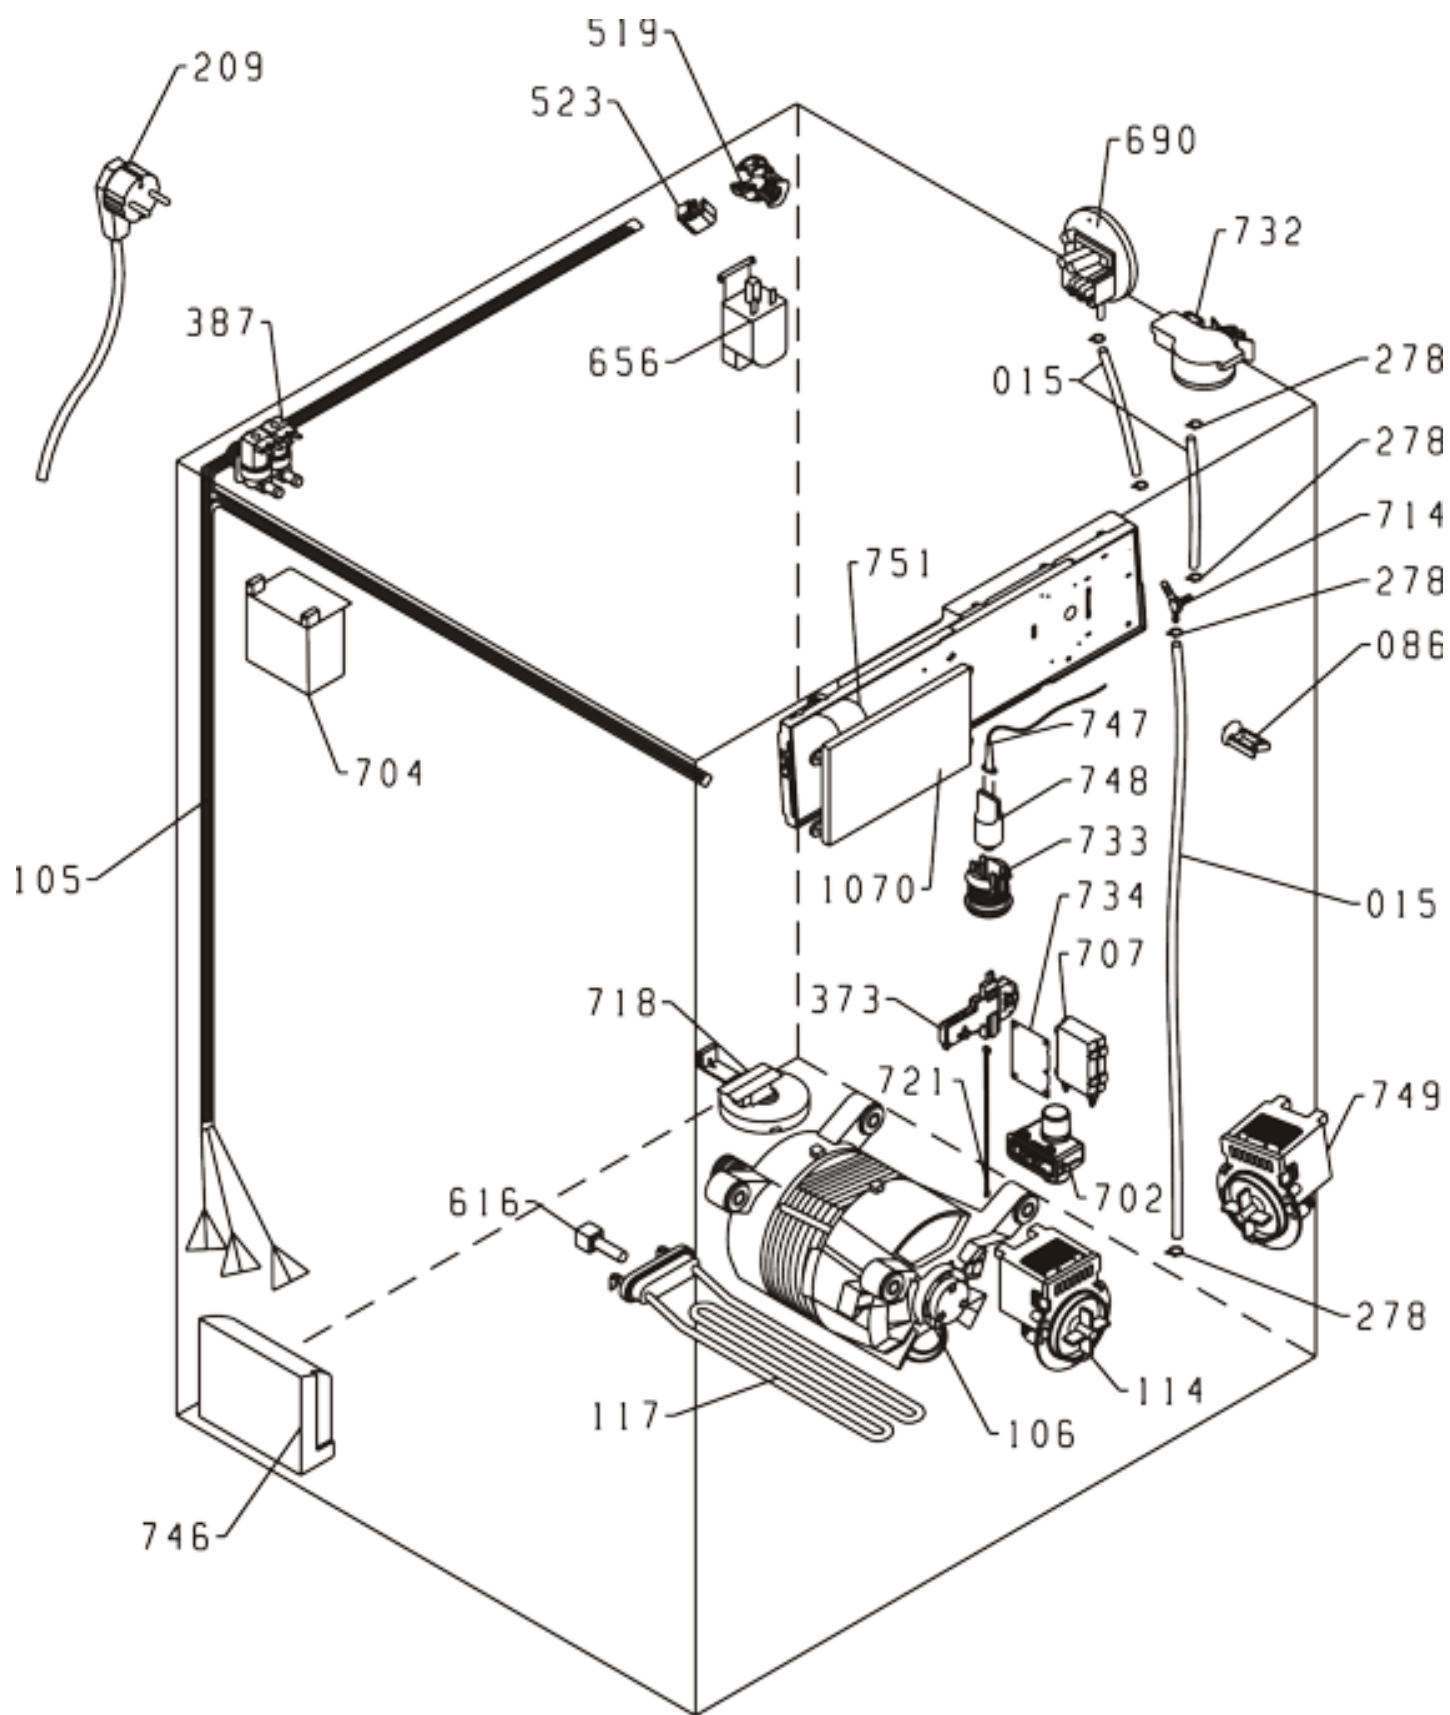

Pozíció	Azonosítás	Alkatrész leírás	Mennyiség	Érvényesség	Extra ID
0088	130732	MUNKALAP PS/SP-03 KPL	1		
0101	499533	ÁLLÍTHATÓ LÁB PS-10 ASSY	4		
0347	235766	LA012 KULCS	4		
0608	587442	KULCS TÁMOGATÁS E PS-03 040	1		
0639	137637	HÁTSÓ PANEL BURKOLAT	1		
0643	149189	ALUL A PS-05	1		
0647	587385	SZŰRŐ BURKOLAT PS-03 040	1		
0655	123512	HÁZ 2000-G-M-F-AS PS-03 LA040-S	1		
0658	153497	ELŐLAP PS-03-WA75185	1		
0671	587808	SZAPPANADAGOLÓ NYELV PS-03 GOR	1		
0706	112828	KIJELZŐ TÖMÍTÉS	1		
0799	148999	GUMITÖMÍTÉS PS-03	1		

Pozíció	Azonosítás	Alkatrész leírás	Mennyiség	Érvényesség	Extra ID
0569	581113	AJTÓZSARNOK PS/SP NG	1		
0580	581115	SZÁNT PERSELY SP NG	2		
0645	587453	AJTÓKERET - BELSŐ PREMIUM PS-03 040	1		
0649	579339	ÜVEGAJTÓ PS-17	1		
0708	587459	AJTÓRAGÁZÓ PS-03 040	1		
0715	587767	AJTÓBURKOLAT D PS-03 LA012	1		
0716	587768	AJTÓBURKOLAT L PS-03 LA012	1		
0719	587454	AJTÓKERET - KÜLSŐ PS-03 764	1		
0728	587457	NÉVTÁBLA	1		

Pozíció	Azonosítás	Alkatrész leírás	Mennyiség	Érvényesség	Extra ID
0696	587381	ALSÓ SZIGETELÉS PS-03	1		
0697	147567	SZIGETELŐ PANEL	1		
0699	147566	SZIGETELÉS - ELSŐ PS-03	1		
0701	231922	SZIGETELÉS JOBBAN PS-03	1		