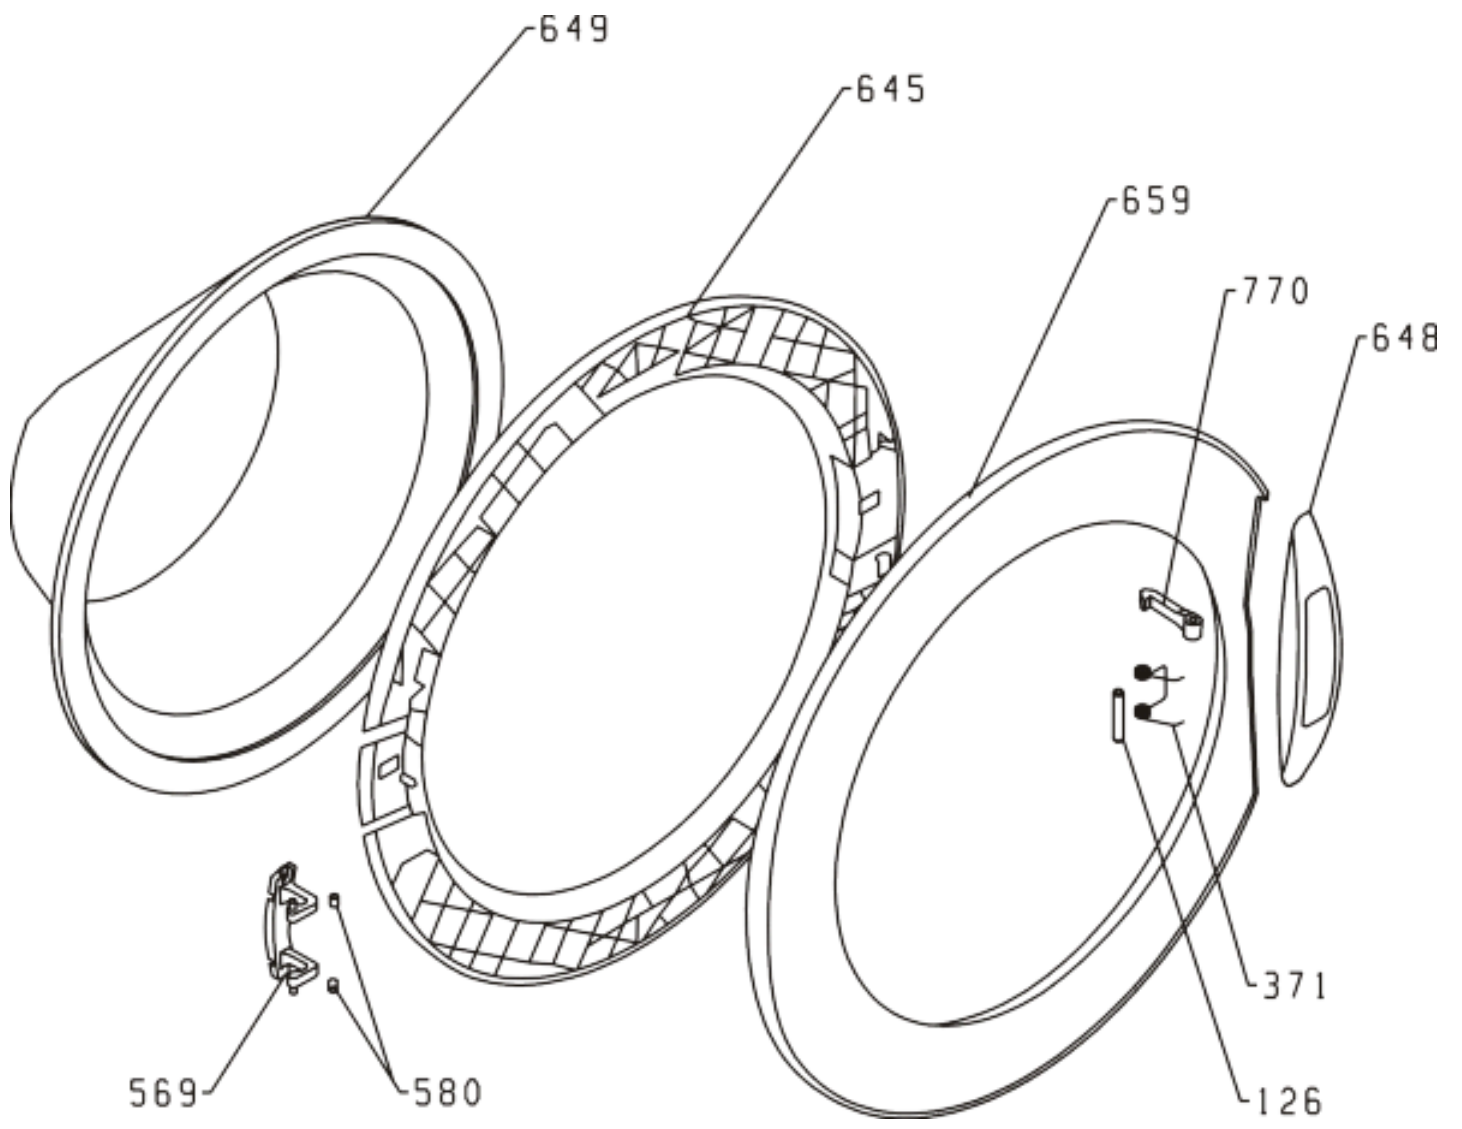

Pozíció	Azonosítás	Alkatrész leírás	Mennyiség	Érvényesség	Extra ID
0088	130732	MUNKALAP PS/SP-03 KPL	1		
0101	499533	ÁLLÍTHATÓ LÁB PS-10 ASSY	4		
0347	294111	KULCS PS/SP-03 CR	5		
0590	316033	ELŐLAP BETÉT PS-03 S/LCD	1		
0607	581281	VILÁGÍTÓ LEMEZ SP NG	1		
0608	315977	KULCS TÁMOGATÁS LCD PS-03 040	1		
0610	294110	VEZÉRLÓGOMB PS/SP-03 CR	1		
0639	137637	HÁTSÓ PANEL BURKOLAT	1		
0643	149189	ALUL A PS-05	1		
0647	587385	SZŰRŐ BURKOLAT PS-03 040	1		
0655	123492	HÁZ 2000-G-F PS-03 LA040-S	1		
0658	335532	ELŐLAP PS-03-WA83149 S	1		
0665	315979	KIJELZŐLÁM LCD PS-03 000	1		
0671	587808	SZAPPANADAGOLÓ NYELV PS-03 GOR	1		

Pozíció	Azonosítás	Alkatrész leírás	Mennyiség	Érvényesség	Extra ID
0126	587451	CSAVAR 4H11X75 RST44-2	1		
0371	158696	TAVASZI DD PS-03	1		
0569	581113	AJTÓZSARNOK PS/SP NG	1		
0580	581115	SZÁNT PERSELY SP NG	2		
0645	109713	AJTÓKERET - BELSŐ PS-03 764	1		
0648	171035	AJTÓKINCS DD PS-03 LA012	1		
0649	579339	ÜVEGAJTÓ PS-17	1		
0659	294108	AJTÓKERET - KÜLSŐ PS-03	1		
0770	158697	SNAP PIN DD PS-03	1		