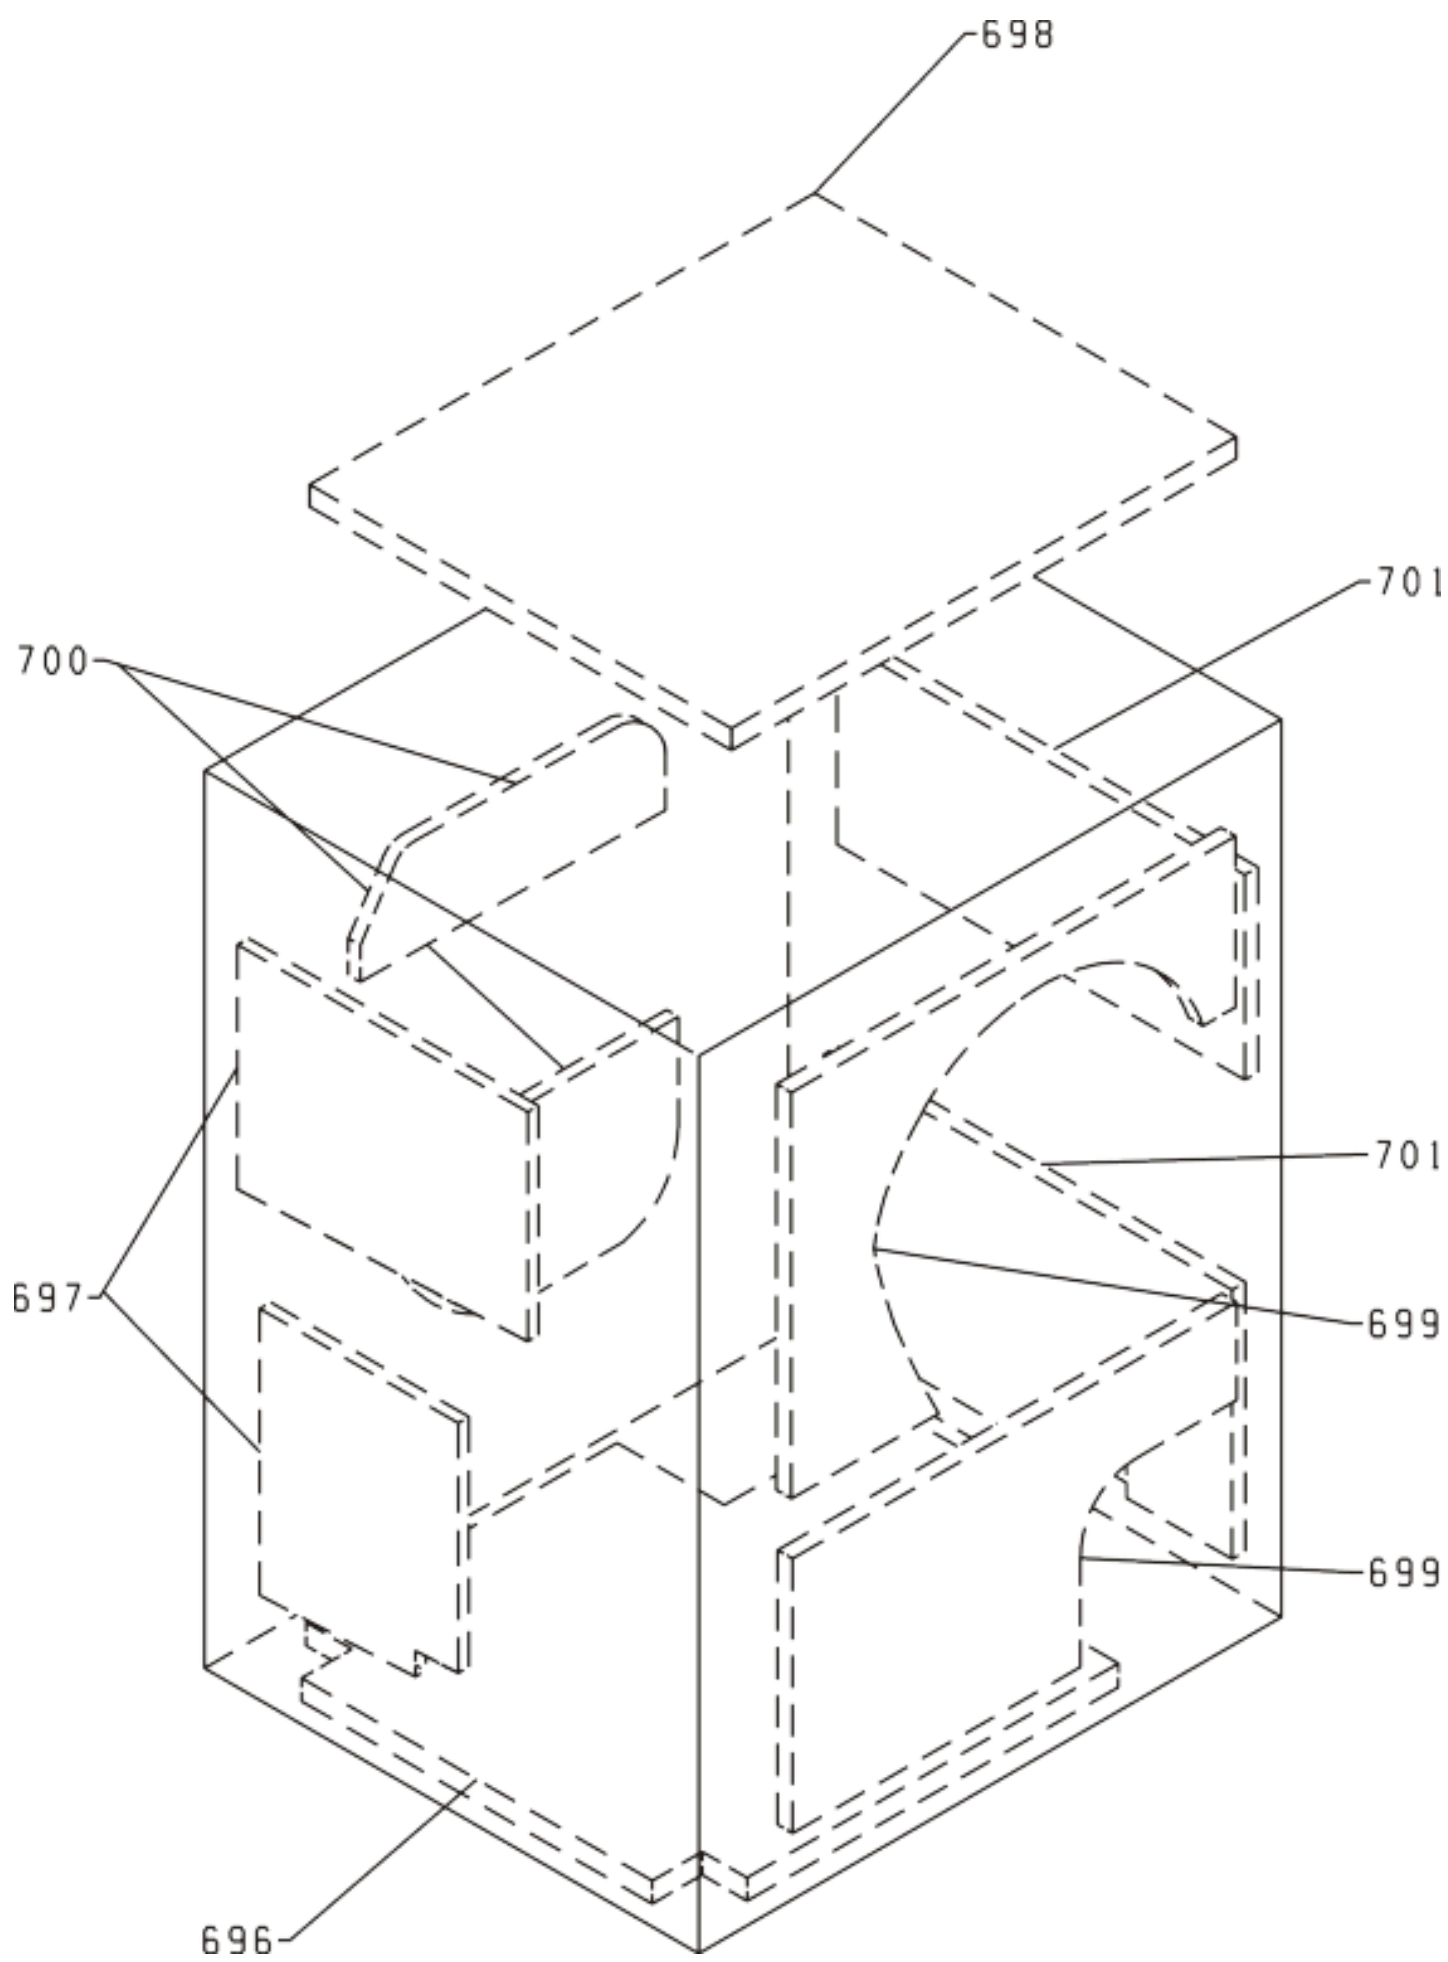

Pozíció	Azonosítás	Alkatrész leírás	Mennyiség	Érvényesség	Extra ID
0088	130732	MUNKALAP PS/SP-03 KPL	1		
0101	499533	ÁLLÍTHATÓ LÁB PS-10 ASSY	4		
0347	294111	KULCS PS/SP-03 CR	5		
0590	316033	ELŐLAP BETÉT PS-03 S/LCD	1		
0607	581281	VILÁGÍTÓ LEMEZ SP NG	1		
0608	315977	KULCS TÁMOGATÁS LCD PS-03 040	1		
0610	294110	VEZÉRLÓGOMB PS/SP-03 CR	1		
0639	137637	HÁTSÓ PANEL BURKOLAT	1		
0643	149189	ALUL A PS-05	1		
0647	587385	SZŰRŐ BURKOLAT PS-03 040	1		
0655	123492	HÁZ 2000-G-F PS-03 LA040-S	1		
0658	335532	ELŐLAP PS-03-WA83149 S	1		
0665	315979	KIJELZŐLÁM LCD PS-03 000	1		
0671	587808	SZAPPANADAGOLÓ NYELV PS-03 GOR	1		

Pozíció	Azonosítás	Alkatrész leírás	Mennyiség	Érvényesség	Extra ID
0126	587451	CSAVAR 4H11X75 RST44-2	1		
0371	158696	TAVASZI DD PS-03	1		
0569	581113	AJTÓZSARNOK PS/SP NG	1		
0580	581115	SZÁNT PERSELY SP NG	2		
0645	109713	AJTÓKERET - BELSŐ PS-03 764	1		
0648	171035	AJTÓKINCS DD PS-03 LA012	1		
0649	579339	ÜVEGAJTÓ PS-17	1		
0659	294108	AJTÓKERET - KÜLSŐ PS-03	1		
0770	158697	SNAP PIN DD PS-03	1		