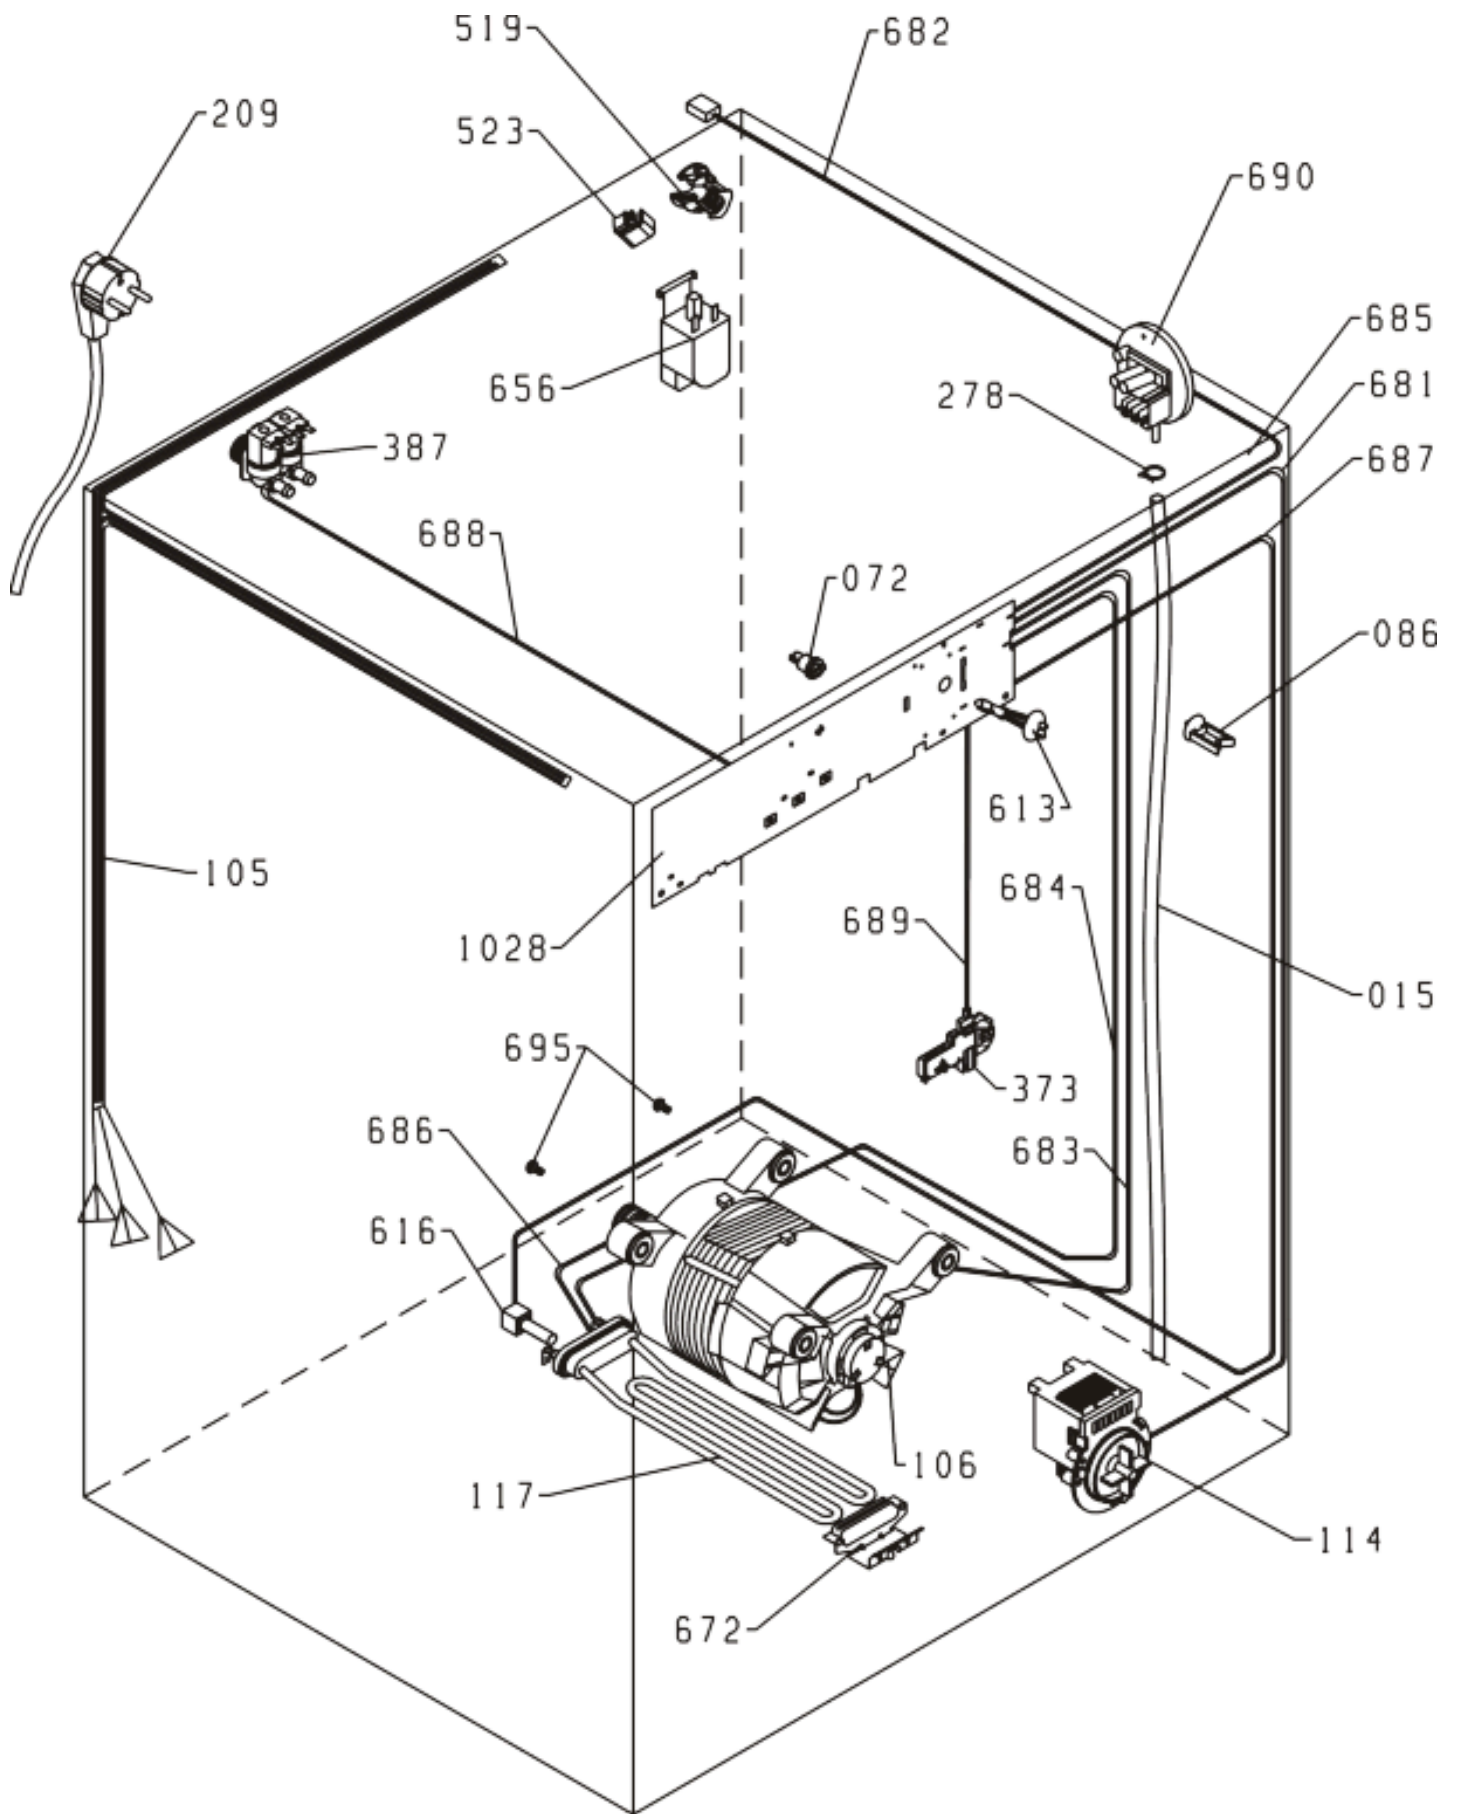

Pozíció	Azonosítás	Alkatrész leírás	Mennyiség	Érvényesség	Extra ID
0088	196233	MUNKALAP PS-05 QL/1	1		
0101	499533	ÁLLÍTHATÓ LÁB PS-10 ASSY	4		
0340	286842	ELŐLAP QPS-05-WS50109 S/ZK	1		
0342	182280	SZAPPANADAGOLÓ NYÚL PS-05 Q GOR SIGN	1		
0561	182274	LCD FEDÉL PS-05 Q	1		
0639	137637	HÁTSÓ PANEL BURKOLAT	1		
0643	227616	ALSÓ PS-05 PL. PP	1		
0647	192722	SZŰRŐBURKOLAT PS-05 Q 040	1		
0655	196099	HÁZ PS-05 PL.-F Q LA040- S	1		
1024	182267	KULCS PS-05 Q	4		
1025	192780	KULCS PS-05 Q SI 764	1		
1026	182268	KULCS TÁMOGATÁS PS-05 Q	1		
1027	182269	VEZÉRLÓGOMB PS-05 Q	1		

Pozíció	Azonosítás	Alkatrész leírás	Mennyiség	Érvényesség	Extra ID
0015	169949	HIDROSZTÁT CSŐ PS-03 L460	1		
0072	537830	PLUG PS	1		
0086	547104	BORÍTÓ PS	9		
0105	195717	KÁBELKÖTEG PS-05 QL/1	1		
0106	314377	ELEKTROMOTOR CESET 390W 230V	1		
0114	318166	KIÜRÍTŐ SZIVATTYÚ SIN.Z M223 ASKOLL	1		
0117	181695	CSÓFŰTÉS 230V/1700W/DN CA IRCA	1		
0209	132222	KÁBEL DUGÓVAL H05VV-F3G1.0 1550	1		
0278	387524	BORÍTÓ – D VEZETÉK 10	2		
0373	170966	AJTÓKAPCSOLÓ BLOKKÁVAL PS-05 DA077050	1		
0387	196237	ELEKTROMOS SZELEP - DUPLA PS PL.F EKI	1		
0519	667400	GUMI TÖMÍTÉS	1		
0523	667401	KAPCS BEINDÍTÁSHOZ	1		
0616	581213	HŐMÉRSÉKLET ÉRZÉKELŐ .NTC EPCOS	1		
0656	192570	BEMENETI SZŰRŐ 0,3MH ISKRA	1		
0672	194555	FŰTŐKAPCSOLÓ PS-03 CA	1		
0681	195743	KÁBELKÖTEG - SZIVATTYÚ PS-05 PL.Q	1		
0682	195740	KÁBELKÖTEG PS-05 PL.Q	1		
0683	195742	KÁBELKÖTEG - EM PS-05 PL.Q	1		
0685	195741	KÁBELKÖTEG - FŰTÉS PS-05 PL.Q	1		
0686	587703	KÁBELKÖTEG FŰTÉS-EL.MOTOR FÖLDELÉS	1		
0687	195745	KÁBELKÖTEG - NTC PS-05 PL.Q	1		
0688	195744	KÁBELKÖTEG - EV PS-05	1		
0689	182712	KÁBELKÖTEG - AJTÓKAPCSOLÓ PS-05 Q	1		
0690	587573	NYOMÁSKAPCSOLÓ - EGY HD505-RD CA MET	1		
0695	587311	CSAVAR N PT8X30-4.8-F-A2F	2		
1028	279330	KORMÁNYVEZÉRLŐ EGYSÉG PS-05 AKO-10-GZK-4	1		
0613	312080	BUTTONJOINT 3 PS 155	1		