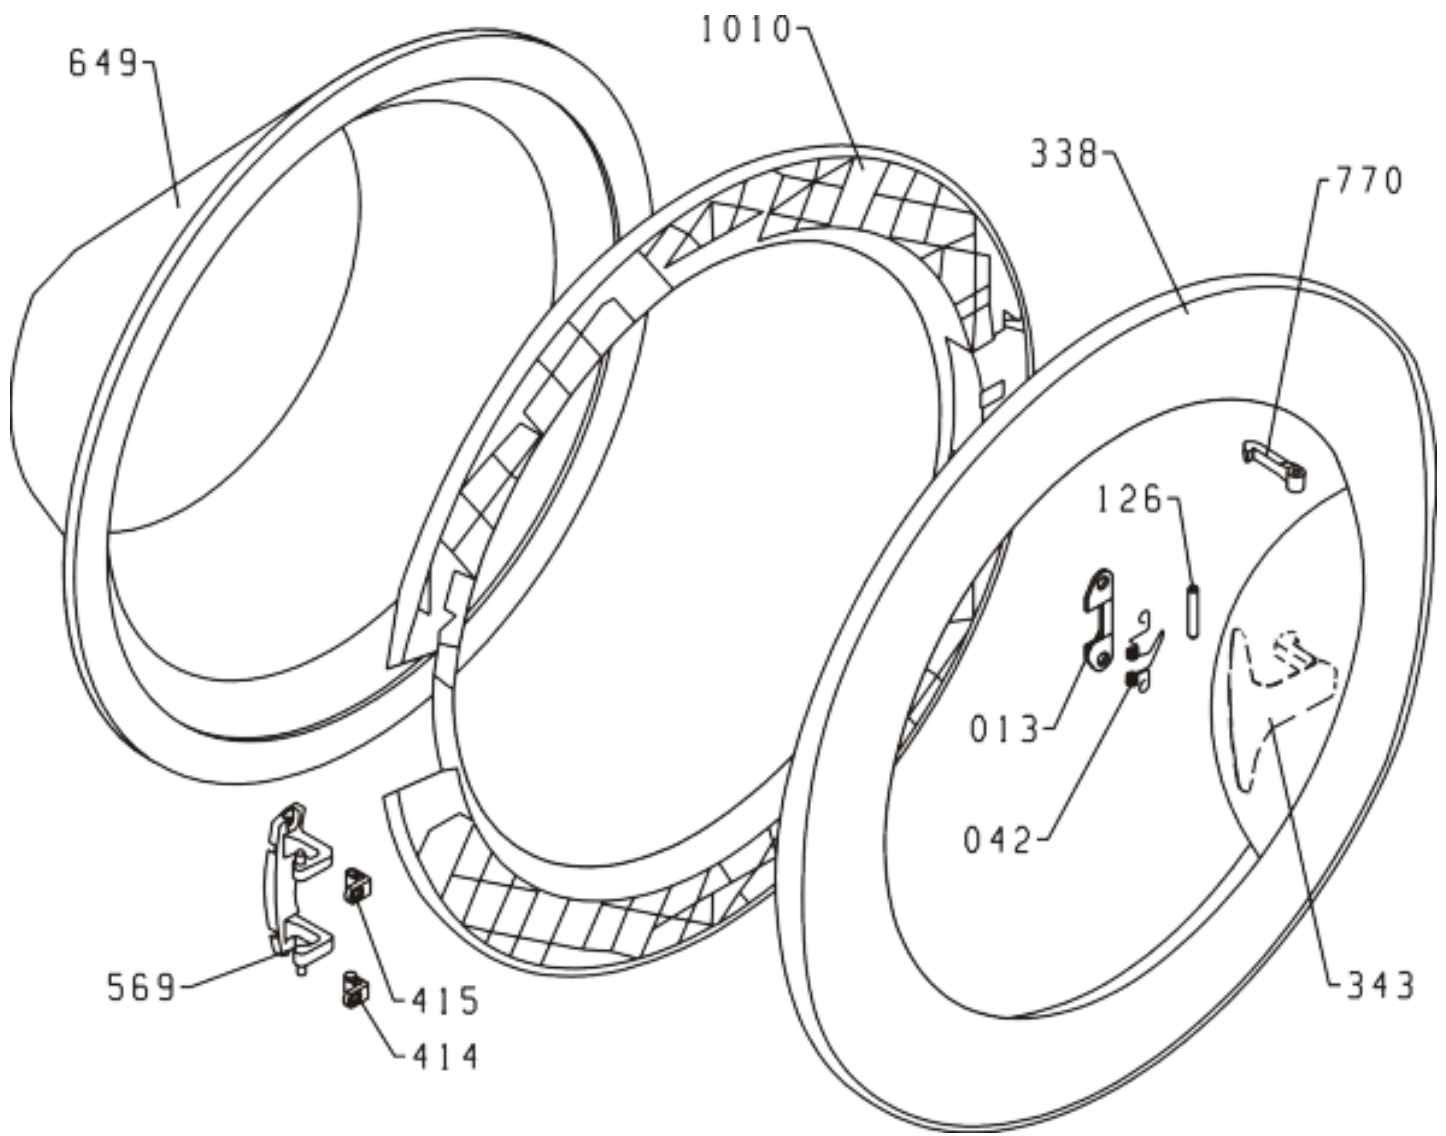

Pozíció	Azonosítás	Alkatrész leírás	Mennyiség	Érvényesség	Extra ID
0088	196233	MUNKALAP PS-05 QL/1	1		
0101	499533	ÁLLÍTHATÓ LÁB PS-10 ASSY	4		
0340	286842	ELŐLAP QPS-05-WS50109 S/ZK	1		
0342	182280	SZAPPANADAGOLÓ NYÚL PS-05 Q GOR SIGN	1		
0561	182274	LCD FEDÉL PS-05 Q	1		
0639	137637	HÁTSÓ PANEL BURKOLAT	1		
0643	227616	ALSÓ PS-05 PL. PP	1		
0647	192722	SZŰRŐBURKOLAT PS-05 Q 040	1		
0655	196099	HÁZ PS-05 PL.-F Q LA040- S	1		
1024	182267	KULCS PS-05 Q	4		
1025	192780	KULCS PS-05 Q SI 764	1		
1026	182268	KULCS TÁMOGATÁS PS-05 Q	1		
1027	182269	VEZÉRLÓGOMB PS-05 Q	1		

Pozíció	Azonosítás	Alkatrész leírás	Mennyiség	Érvényesség	Extra ID
0015	169949	HIDROSZTÁT CSŐ PS-03 L460	1		
0072	537830	PLUG PS	1		
0086	547104	BORÍTÓ PS	9		
0105	195717	KÁBELKÖTEG PS-05 QL/1	1		
0106	314377	ELEKTROMOTOR CESET 390W 230V	1		
0114	318166	KIÜRÍTŐ SZIVATTYÚ SIN.Z M223 ASKOLL	1		
0117	181695	CSÓFŰTÉS 230V/1700W/DN CA IRCA	1		
0209	132222	KÁBEL DUGÓVAL H05VV-F3G1.0 1550	1		
0278	387524	BORÍTÓ – D VEZETÉK 10	2		
0373	170966	AJTÓKAPCSOLÓ BLOKKÁVAL PS-05 DA077050	1		
0387	196237	ELEKTROMOS SZELEP - DUPLA PS PL.F EKI	1		
0519	667400	GUMI TÖMÍTÉS	1		
0523	667401	KAPCS BEINDÍTÁSHOZ	1		
0616	581213	HŐMÉRSÉKLET ÉRZÉKELŐ .NTC EPCOS	1		
0656	192570	BEMENETI SZŰRŐ 0,3MH ISKRA	1		
0672	194555	FŰTŐKAPCSOLÓ PS-03 CA	1		
0681	195743	KÁBELKÖTEG - SZIVATTYÚ PS-05 PL.Q	1		
0682	195740	KÁBELKÖTEG PS-05 PL.Q	1		
0683	195742	KÁBELKÖTEG - EM PS-05 PL.Q	1		
0685	195741	KÁBELKÖTEG - FŰTÉS PS-05 PL.Q	1		
0686	587703	KÁBELKÖTEG FŰTÉS-EL.MOTOR FÖLDELÉS	1		
0687	195745	KÁBELKÖTEG - NTC PS-05 PL.Q	1		
0688	195744	KÁBELKÖTEG - EV PS-05	1		
0689	182712	KÁBELKÖTEG - AJTÓKAPCSOLÓ PS-05 Q	1		
0690	587573	NYOMÁSKAPCSOLÓ - EGY HD505-RD CA MET	1		
0695	587311	CSAVAR N PT8X30-4.8-F-A2F	2		
1028	279330	KORMÁNYVEZÉRLŐ EGYSÉG PS-05 AKO-10-GZK-4	1		
0613	312080	BUTTONJOINT 3 PS 155	1		