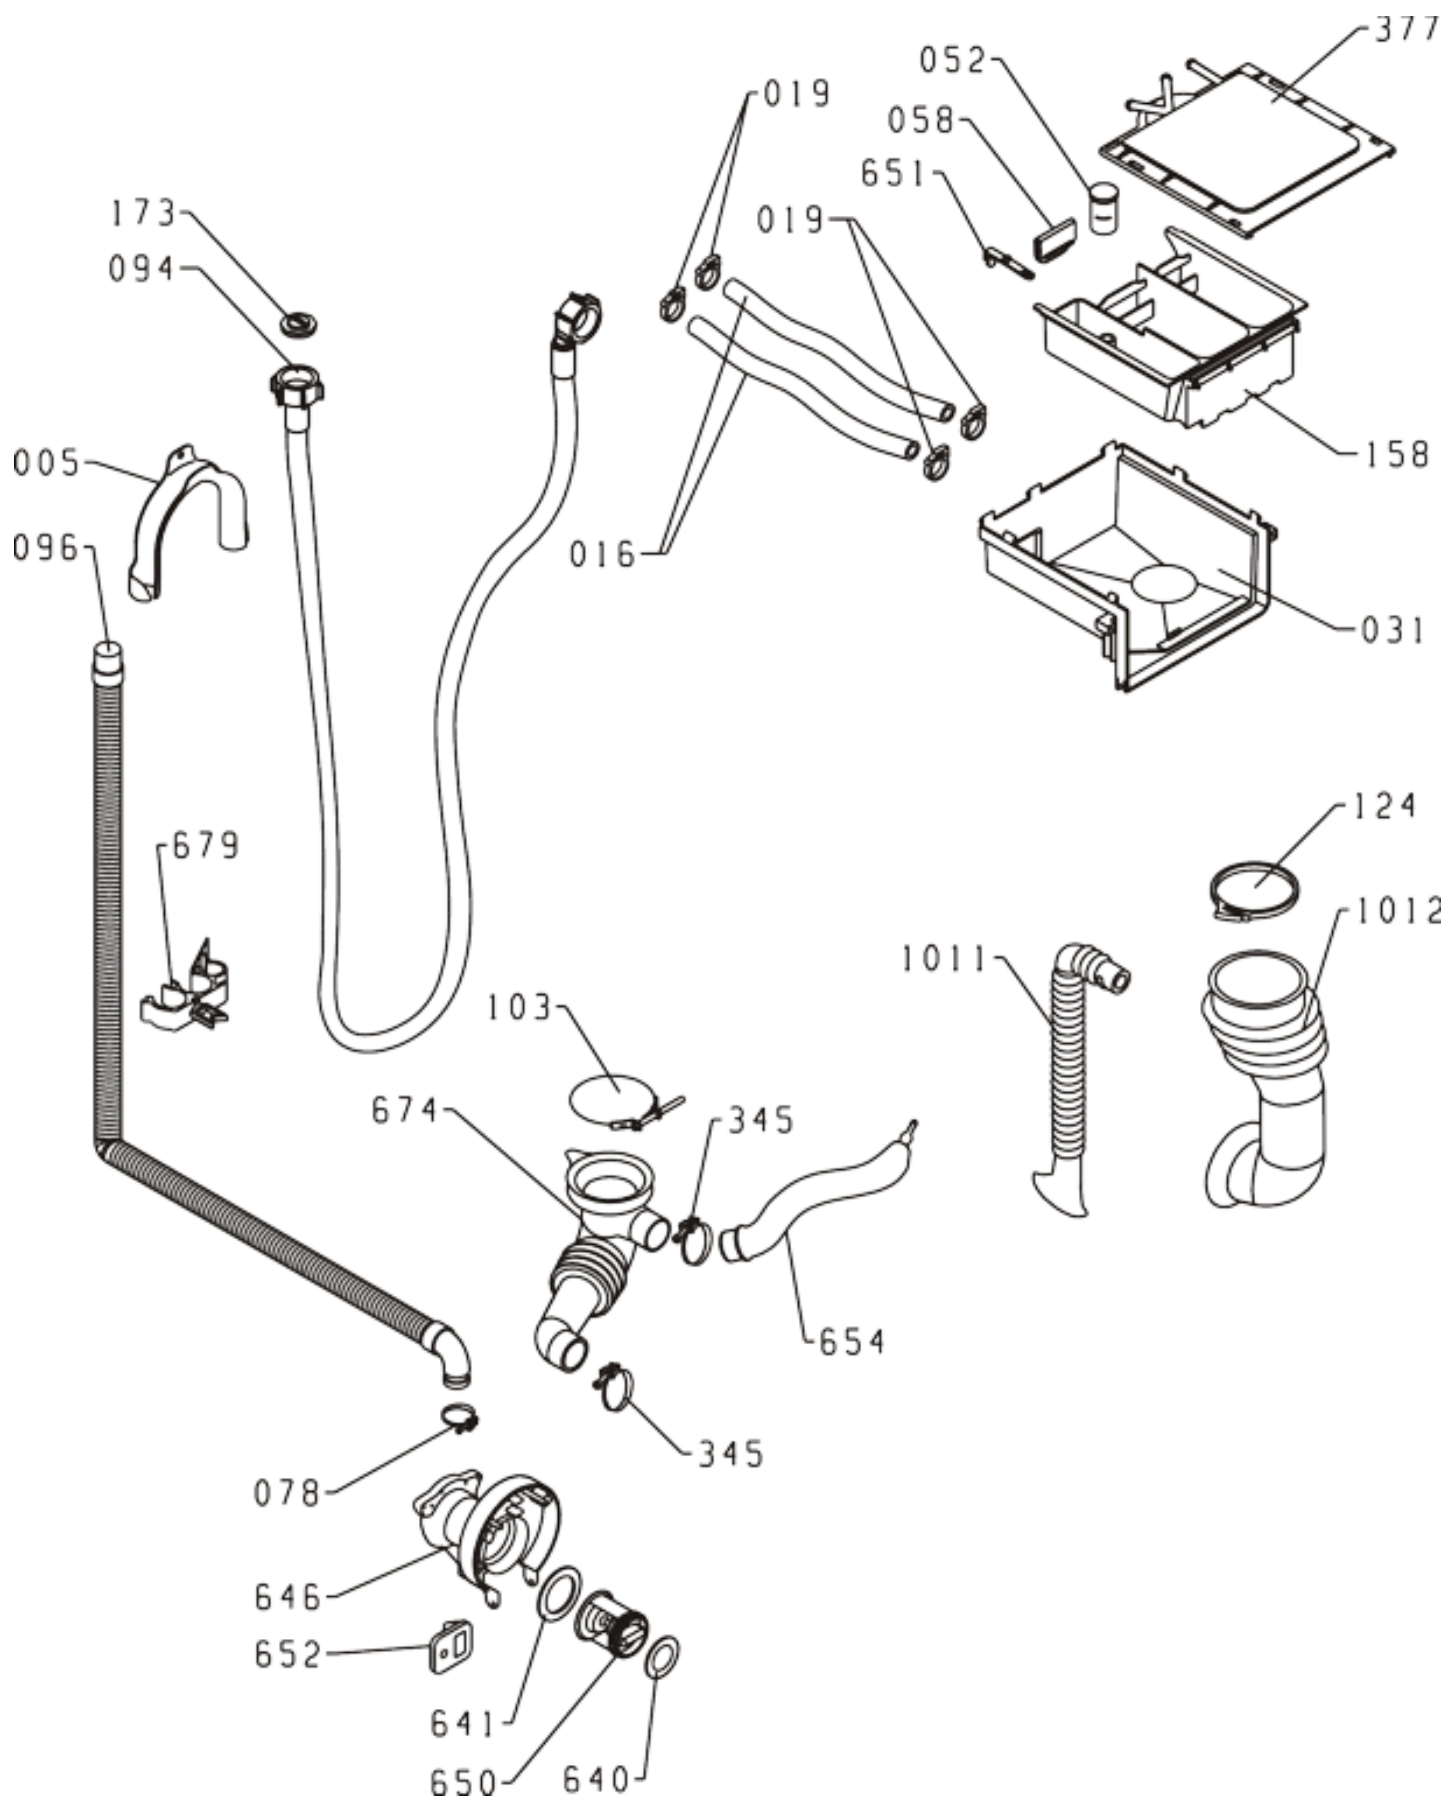

Pozíció	Azonosítás	Alkatrész leírás	Mennyiség	Érvényesség	Extra ID
0088	196233	MUNKALAP PS-05 QL/1	1		
0101	499533	ÁLLÍTHATÓ LÁB PS-10 ASSY	4		
0340	286842	ELŐLAP QPS-05-WS50109 S/ZK	1		
0342	182280	SZAPPANADAGOLÓ NYÚL PS-05 Q GOR SIGN	1		
0561	182274	LCD FEDÉL PS-05 Q	1		
0639	137637	HÁTSÓ PANEL BURKOLAT	1		
0643	227616	ALSÓ PS-05 PL. PP	1		
0647	192722	SZŰRŐBURKOLAT PS-05 Q 040	1		
0655	196099	HÁZ PS-05 PL.-F Q LA040- S	1		
1024	182267	KULCS PS-05 Q	4		
1025	192780	KULCS PS-05 Q SI 764	1		
1026	182268	KULCS TÁMOGATÁS PS-05 Q	1		
1027	182269	VEZÉRLÓGOMB PS-05 Q	1		

Pozíció	Azonosítás	Alkatrész leírás	Mennyiség	Érvényesség	Extra ID
0015	169949	HIDROSZTÁT CSŐ PS-03 L460	1		
0072	537830	PLUG PS	1		
0086	547104	BORÍTÓ PS	9		
0105	195717	KÁBELKÖTEG PS-05 QL/1	1		
0106	314377	ELEKTROMOTOR CESET 390W 230V	1		
0114	318166	KIÜRÍTŐ SZIVATTYÚ SIN.Z M223 ASKOLL	1		
0117	181695	CSÓFŰTÉS 230V/1700W/DN CA IRCA	1		
0209	132222	KÁBEL DUGÓVAL H05VV-F3G1.0 1550	1		
0278	387524	BORÍTÓ – D VEZETÉK 10	2		
0373	170966	AJTÓKAPCSOLÓ BLOKKÁVAL PS-05 DA077050	1		
0387	196237	ELEKTROMOS SZELEP - DUPLA PS PL.F EKI	1		
0519	667400	GUMI TÖMÍTÉS	1		
0523	667401	KAPCS BEINDÍTÁSHOZ	1		
0616	581213	HŐMÉRSÉKLET ÉRZÉKELŐ .NTC EPCOS	1		
0656	192570	BEMENETI SZŰRŐ 0,3MH ISKRA	1		
0672	194555	FŰTŐKAPCSOLÓ PS-03 CA	1		
0681	195743	KÁBELKÖTEG - SZIVATTYÚ PS-05 PL.Q	1		
0682	195740	KÁBELKÖTEG PS-05 PL.Q	1		
0683	195742	KÁBELKÖTEG - EM PS-05 PL.Q	1		
0685	195741	KÁBELKÖTEG - FŰTÉS PS-05 PL.Q	1		
0686	587703	KÁBELKÖTEG FŰTÉS-EL.MOTOR FÖLDELÉS	1		
0687	195745	KÁBELKÖTEG - NTC PS-05 PL.Q	1		
0688	195744	KÁBELKÖTEG - EV PS-05	1		
0689	182712	KÁBELKÖTEG - AJTÓKAPCSOLÓ PS-05 Q	1		
0690	587573	NYOMÁSKAPCSOLÓ - EGY HD505-RD CA MET	1		
0695	587311	CSAVAR N PT8X30-4.8-F-A2F	2		
1028	279330	KORMÁNYVEZÉRLŐ EGYSÉG PS-05 AKO-10-GZK-4	1		
0613	312080	BUTTONJOINT 3 PS 155	1		