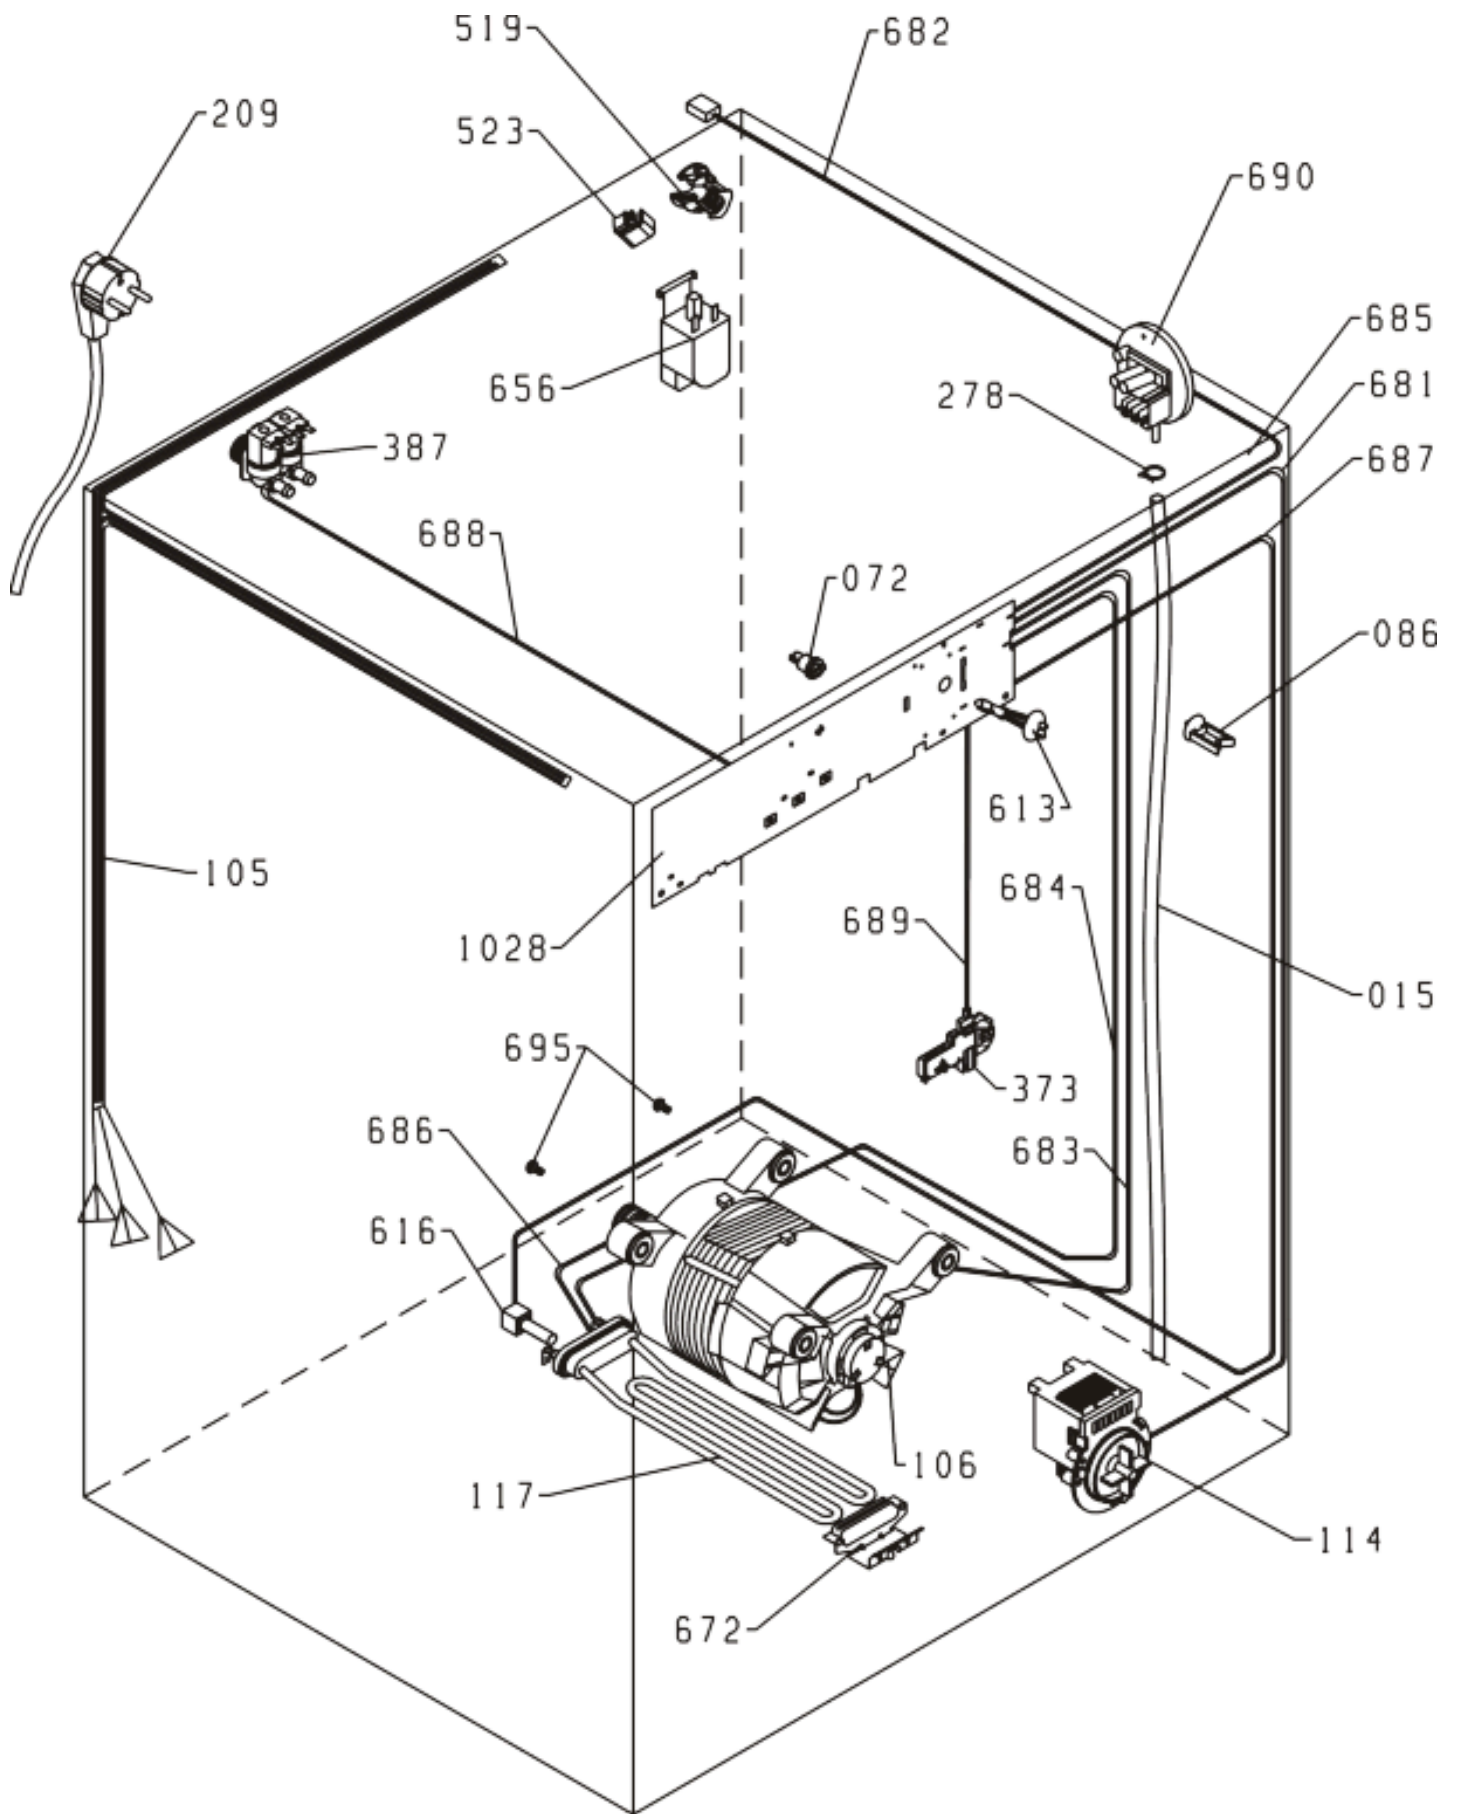

Pozíció	Azonosítás	Alkatrész leírás	Mennyiség	Érvényesség	Extra ID
0088	196233	MUNKALAP PS-05 QL/1	1		
0101	499533	ÁLLÍTHATÓ LÁB PS-10 ASSY	4		
0340	286843	ELŐLAP QPS-05-WS50129 S/ZK	1		
0342	182280	SZAPPANADAGOLÓ NYÚL PS-05 Q GOR SIGN	1		
0561	182274	LCD FEDÉL PS-05 Q	1		
0639	137637	HÁTSÓ PANEL BURKOLAT	1		
0643	227616	ALSÓ PS-05 PL. PP	1		
0647	192722	SZŰRŐBURKOLAT PS-05 Q 040	1		
0655	196099	HÁZ PS-05 PL.-F Q LA040- S	1		
1024	182267	KULCS PS-05 Q	4		
1025	192780	KULCS PS-05 Q SI 764	1		
1026	182268	KULCS TÁMOGATÁS PS-05 Q	1		
1027	182269	VEZÉRLÓGOMB PS-05 Q	1		

Pozíció	Azonosítás	Alkatrész leírás	Mennyiség	Érvényesség	Extra ID
0013	067210	AJTÓRETESZ KONZER PS	1		
0042	547295	TAVASZ PS NS	1		
0126	041073	AJTÓRETESZTŰ PS	1		
0338	154520	AJTÓKERET B PS-05	1		
0343	154471	AJTÓKINCS PS-05	1		
0414	154467	PS-05 CSANÉR PERSE	1		
0415	154469	CSANÉR PERSELYB PS-05	1		
0569	581113	AJTÓZSARNOK PS/SP NG	1		
0649	579339	ÜVEGAJTÓ PS-17	1		
1010	160808	NÉVTÁBLA	1		