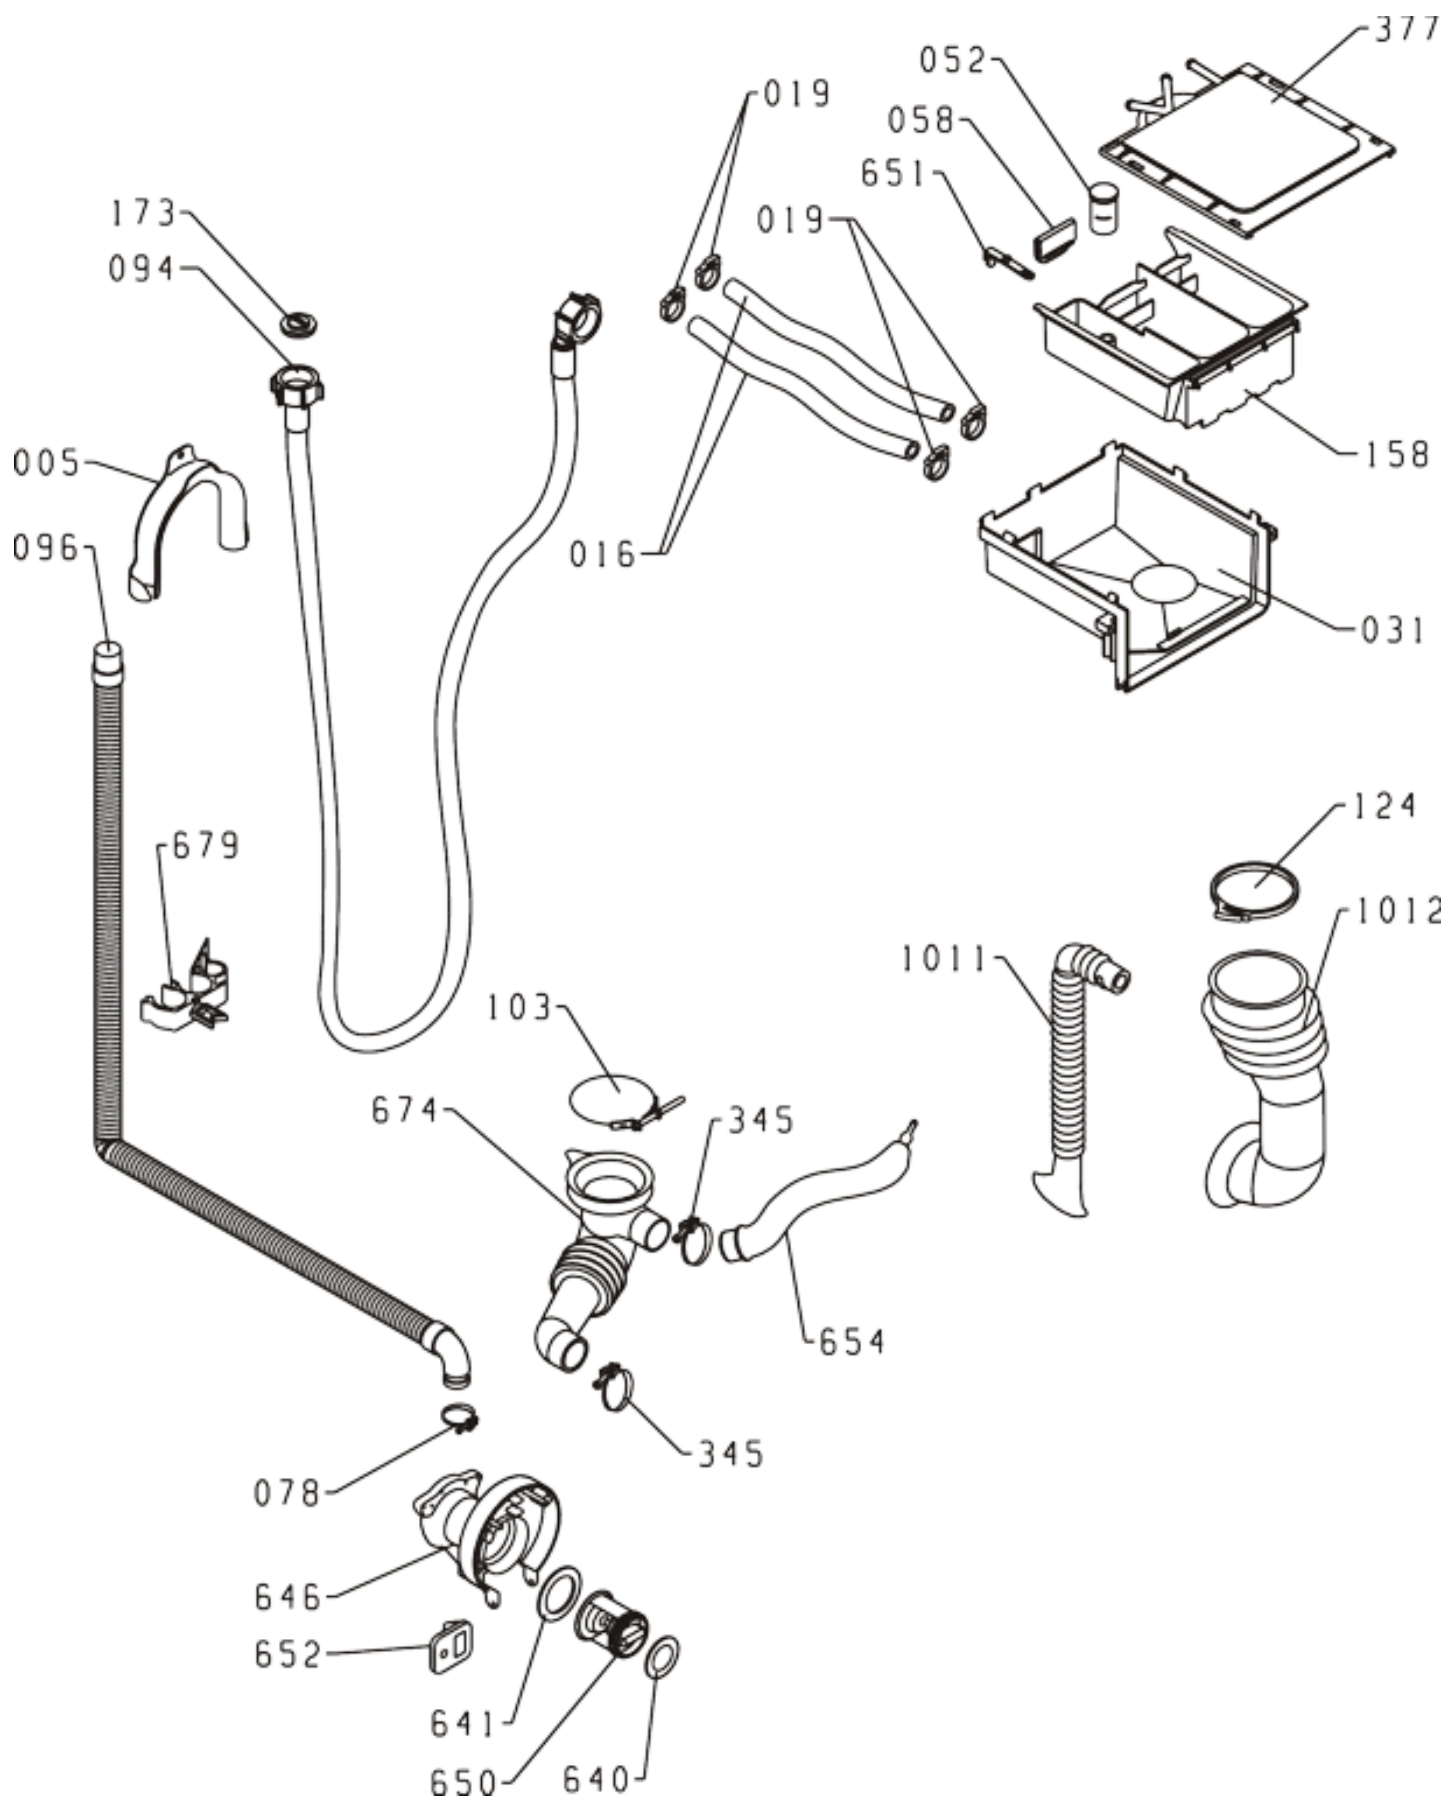

Pozíció	Azonosítás	Alkatrész leírás	Mennyiség	Érvényesség	Extra ID
0088	196233	MUNKALAP PS-05 QL/1	1		
0101	499533	ÁLLÍTHATÓ LÁB PS-10 ASSY	4		
0340	286843	ELŐLAP QPS-05-WS50129 S/ZK	1		
0342	182280	SZAPPANADAGOLÓ NYÚL PS-05 Q GOR SIGN	1		
0561	182274	LCD FEDÉL PS-05 Q	1		
0639	137637	HÁTSÓ PANEL BURKOLAT	1		
0643	227616	ALSÓ PS-05 PL. PP	1		
0647	192722	SZŰRŐBURKOLAT PS-05 Q 040	1		
0655	196099	HÁZ PS-05 PL.-F Q LA040- S	1		
1024	182267	KULCS PS-05 Q	4		
1025	192780	KULCS PS-05 Q SI 764	1		
1026	182268	KULCS TÁMOGATÁS PS-05 Q	1		
1027	182269	VEZÉRLÓGOMB PS-05 Q	1		

Pozíció	Azonosítás	Alkatrész leírás	Mennyiség	Érvényesség	Extra ID
0015	169949	HIDROSZTÁT CSŐ PS-03 L460	1		
0072	537830	PLUG PS	1		
0086	547104	BORÍTÓ PS	9		
0105	195717	KÁBELKÖTEG PS-05 QL/1	1		
0106	314377	ELEKTROMOTOR CESET 390W 230V	1		
0114	318166	KIÜRÍTŐ SZIVATTYÚ SIN.Z M223 ASKOLL	1		
0117	181695	CSÓFŰTÉS 230V/1700W/DN CA IRCA	1		
0209	132222	KÁBEL DUGÓVAL H05VV-F3G1.0 1550	1		
0278	387524	BORÍTÓ – D VEZETÉK 10	2		
0373	170966	AJTÓKAPCSOLÓ BLOKKÁVAL PS-05 DA077050	1		
0387	196237	ELEKTROMOS SZELEP - DUPLA PS PL.F EKI	1		
0519	667400	GUMI TÖMÍTÉS	1		
0523	667401	KAPCS BEINDÍTÁSHOZ	1		
0616	581213	HŐMÉRSÉKLET ÉRZÉKELŐ .NTC EPCOS	1		
0656	192570	BEMENETI SZŰRŐ 0,3MH ISKRA	1		
0672	194555	FŰTŐKAPCSOLÓ PS-03 CA	1		
0681	195743	KÁBELKÖTEG - SZIVATTYÚ PS-05 PL.Q	1		
0682	195740	KÁBELKÖTEG PS-05 PL.Q	1		
0683	195742	KÁBELKÖTEG - EM PS-05 PL.Q	1		
0685	195741	KÁBELKÖTEG - FŰTÉS PS-05 PL.Q	1		
0686	587703	KÁBELKÖTEG FŰTÉS-EL.MOTOR FÖLDELÉS	1		
0687	195745	KÁBELKÖTEG - NTC PS-05 PL.Q	1		
0688	195744	KÁBELKÖTEG - EV PS-05	1		
0689	182712	KÁBELKÖTEG - AJTÓKAPCSOLÓ PS-05 Q	1		
0690	587573	NYOMÁSKAPCSOLÓ - EGY HD505-RD CA MET	1		
0695	587311	CSAVAR N PT8X30-4.8-F-A2F	2		
1028	279332	KORMÁNY-VEZÉRLŐEGYSÉG PS-05 AKO-12-GZK-4	1		
0613	312080	BUTTONJOINT 3 PS 155	1		