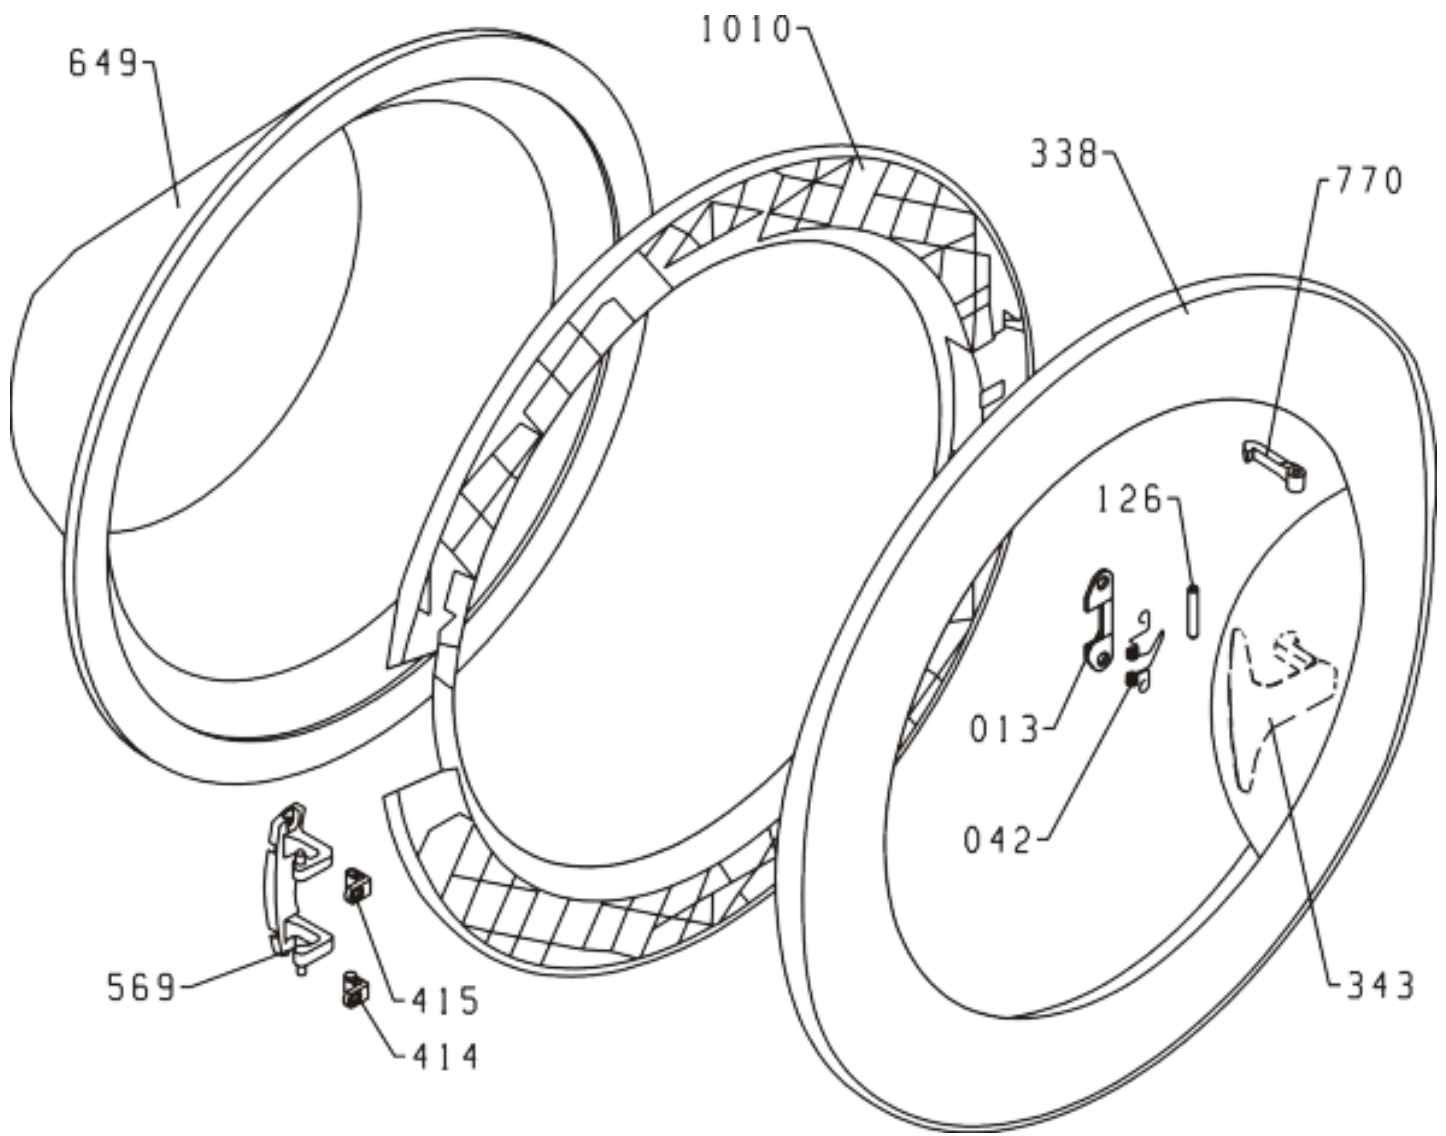

Pozíció	Azonosítás	Alkatrész leírás	Mennyiség	Érvényesség	Extra ID
0088	196233	MUNKALAP PS-05 QL/1	1		
0101	499533	ÁLLÍTHATÓ LÁB PS-10 ASSY	4		
0340	286843	ELŐLAP QPS-05-WS50129 S/ZK	1		
0342	182280	SZAPPANADAGOLÓ NYÚL PS-05 Q GOR SIGN	1		
0561	182274	LCD FEDÉL PS-05 Q	1		
0639	137637	HÁTSÓ PANEL BURKOLAT	1		
0643	227616	ALSÓ PS-05 PL. PP	1		
0647	192722	SZŰRŐBURKOLAT PS-05 Q 040	1		
0655	196099	HÁZ PS-05 PL.-F Q LA040- S	1		
1024	182267	KULCS PS-05 Q	4		
1025	192780	KULCS PS-05 Q SI 764	1		
1026	182268	KULCS TÁMOGATÁS PS-05 Q	1		
1027	182269	VEZÉRLÓGOMB PS-05 Q	1		

Pozíció	Azonosítás	Alkatrész leírás	Mennyiség	Érvényesség	Extra ID
0015	169949	HIDROSZTÁT CSŐ PS-03 L460	1		
0072	537830	PLUG PS	1		
0086	547104	BORÍTÓ PS	9		
0105	195717	KÁBELKÖTEG PS-05 QL/1	1		
0106	314377	ELEKTROMOTOR CESET 390W 230V	1		
0114	318166	KIÜRÍTŐ SZIVATTYÚ SIN.Z M223 ASKOLL	1		
0117	181695	CSÓFŰTÉS 230V/1700W/DN CA IRCA	1		
0209	132222	KÁBEL DUGÓVAL H05VV-F3G1.0 1550	1		
0278	387524	BORÍTÓ – D VEZETÉK 10	2		
0373	170966	AJTÓKAPCSOLÓ BLOKKÁVAL PS-05 DA077050	1		
0387	196237	ELEKTROMOS SZELEP - DUPLA PS PL.F EKI	1		
0519	667400	GUMI TÖMÍTÉS	1		
0523	667401	KAPCS BEINDÍTÁSHOZ	1		
0616	581213	HŐMÉRSÉKLET ÉRZÉKELŐ .NTC EPCOS	1		
0656	192570	BEMENETI SZŰRŐ 0,3MH ISKRA	1		
0672	194555	FŰTŐKAPCSOLÓ PS-03 CA	1		
0681	195743	KÁBELKÖTEG - SZIVATTYÚ PS-05 PL.Q	1		
0682	195740	KÁBELKÖTEG PS-05 PL.Q	1		
0683	195742	KÁBELKÖTEG - EM PS-05 PL.Q	1		
0685	195741	KÁBELKÖTEG - FŰTÉS PS-05 PL.Q	1		
0686	587703	KÁBELKÖTEG FŰTÉS-EL.MOTOR FÖLDELÉS	1		
0687	195745	KÁBELKÖTEG - NTC PS-05 PL.Q	1		
0688	195744	KÁBELKÖTEG - EV PS-05	1		
0689	182712	KÁBELKÖTEG - AJTÓKAPCSOLÓ PS-05 Q	1		
0690	587573	NYOMÁSKAPCSOLÓ - EGY HD505-RD CA MET	1		
0695	587311	CSAVAR N PT8X30-4.8-F-A2F	2		
1028	279332	KORMÁNY-VEZÉRLŐEGYSÉG PS-05 AKO-12-GZK-4	1		
0613	312080	BUTTONJOINT 3 PS 155	1		