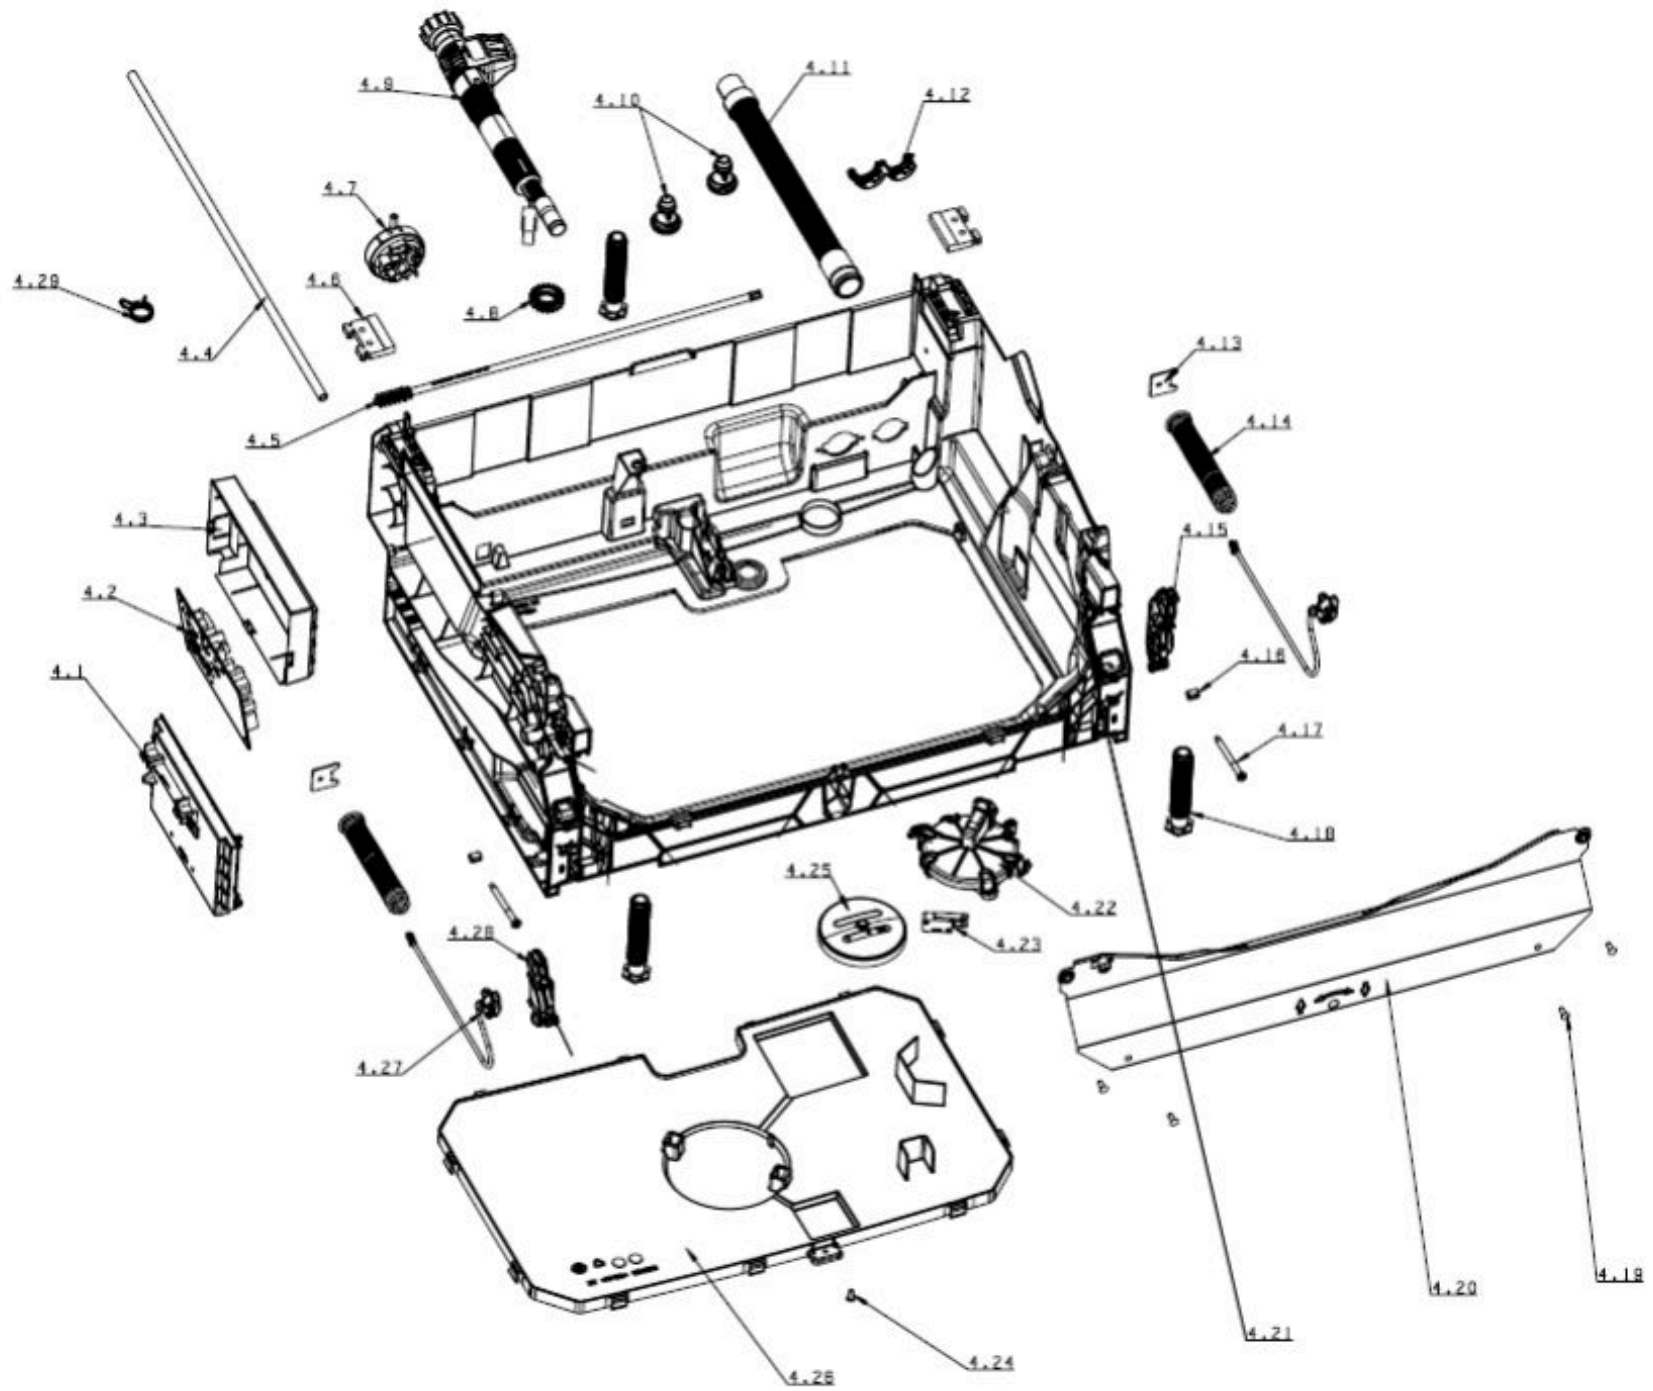

Pozíció	Azonosítás	Alkatrész leírás	Mennyiség	Érvényesség	Extra ID
Pozíció	Pozíció	Azonosítás	Azonosítás	Alkatrész leírás	Alkatrész leírás
4.1	H11351454	FŐ KEZELŐLAP BURKOLAT	1		
4.10	H11177205	SZIVATTYÚ CSILLAPÍTÓ	2		
4.11	H11696817	KIERŐCSŐ	1		
4.13	H11168847	RUGÓS RÖGZÍTÉS	2		
4.14	H11174769	TAVASZI	2		
4.15	H11939814	KEZELŐVEZETŐ	1		
4.16	H11215905	PAN FEJES CSAVAR	2		
4.17	H11221622	DIÓ	2		
4.18	H11177201	LÁB	3		
4.19	H99012359	CSAVAR	4		
4.2	H11283179	VEZÉRLŐEGYSÉG	1		
4.20	H3396834	ELSŐ BURKOLAT	1		
4.21	H12012896	MOSÓDESZKA	1		
4.22	H11209440	ÚSZÓHÁZ	1		
4.23	H11178049	MIKRO KAPCSOLÓ	1		
4.24	H10010645	CSAVAR	1		
4.25	H11204302	ÚSZÓ	1		
4.26	H12012900	ALAP BURKOLAT	1		
4.27	H11174765	TAVASZI Zsinór	2		
4.28	H11939298	TAVASZI ÚTMUTATÓ	1		
4.3	H11351453	IRÁNYÍTÓLAP HÁZ	1		
4.4	H12151639	TÖMLŐ	1		
4.5	H11177202	FÉREG	1		
4.6	H12051611	DIMPER	2		
4.7	H11283504	NYOMÁSKAPCSOLÓ	1		
4.8	H11177203	CSIGAKERÉK	1		
4.9	H12040766	BEVEZETÉS TÖMLŐ	1		
5.17	H12040767	KÁBELKÖTEG	1		
5.18	H11287690	FŐ KÁBEL	1		
5.2	H12188360	CSOMAGOLÓDOBOZ	1		
6.1	H11259844	PAN FEJES CSAVAR	4		
6.2	H10036174	PAN FEJES CSAVAR	2		
6.3	H99012327	CSAVAR	2		
6.4	H12111797	MŰANYAG CSAVAROK TELEPÍTÉSI CSÁKHOZ	3		
6.6	H12271201	NEDVESSÉGÁLLÓ MATRICA	1		
6.7	H10059160	DIÓ	3