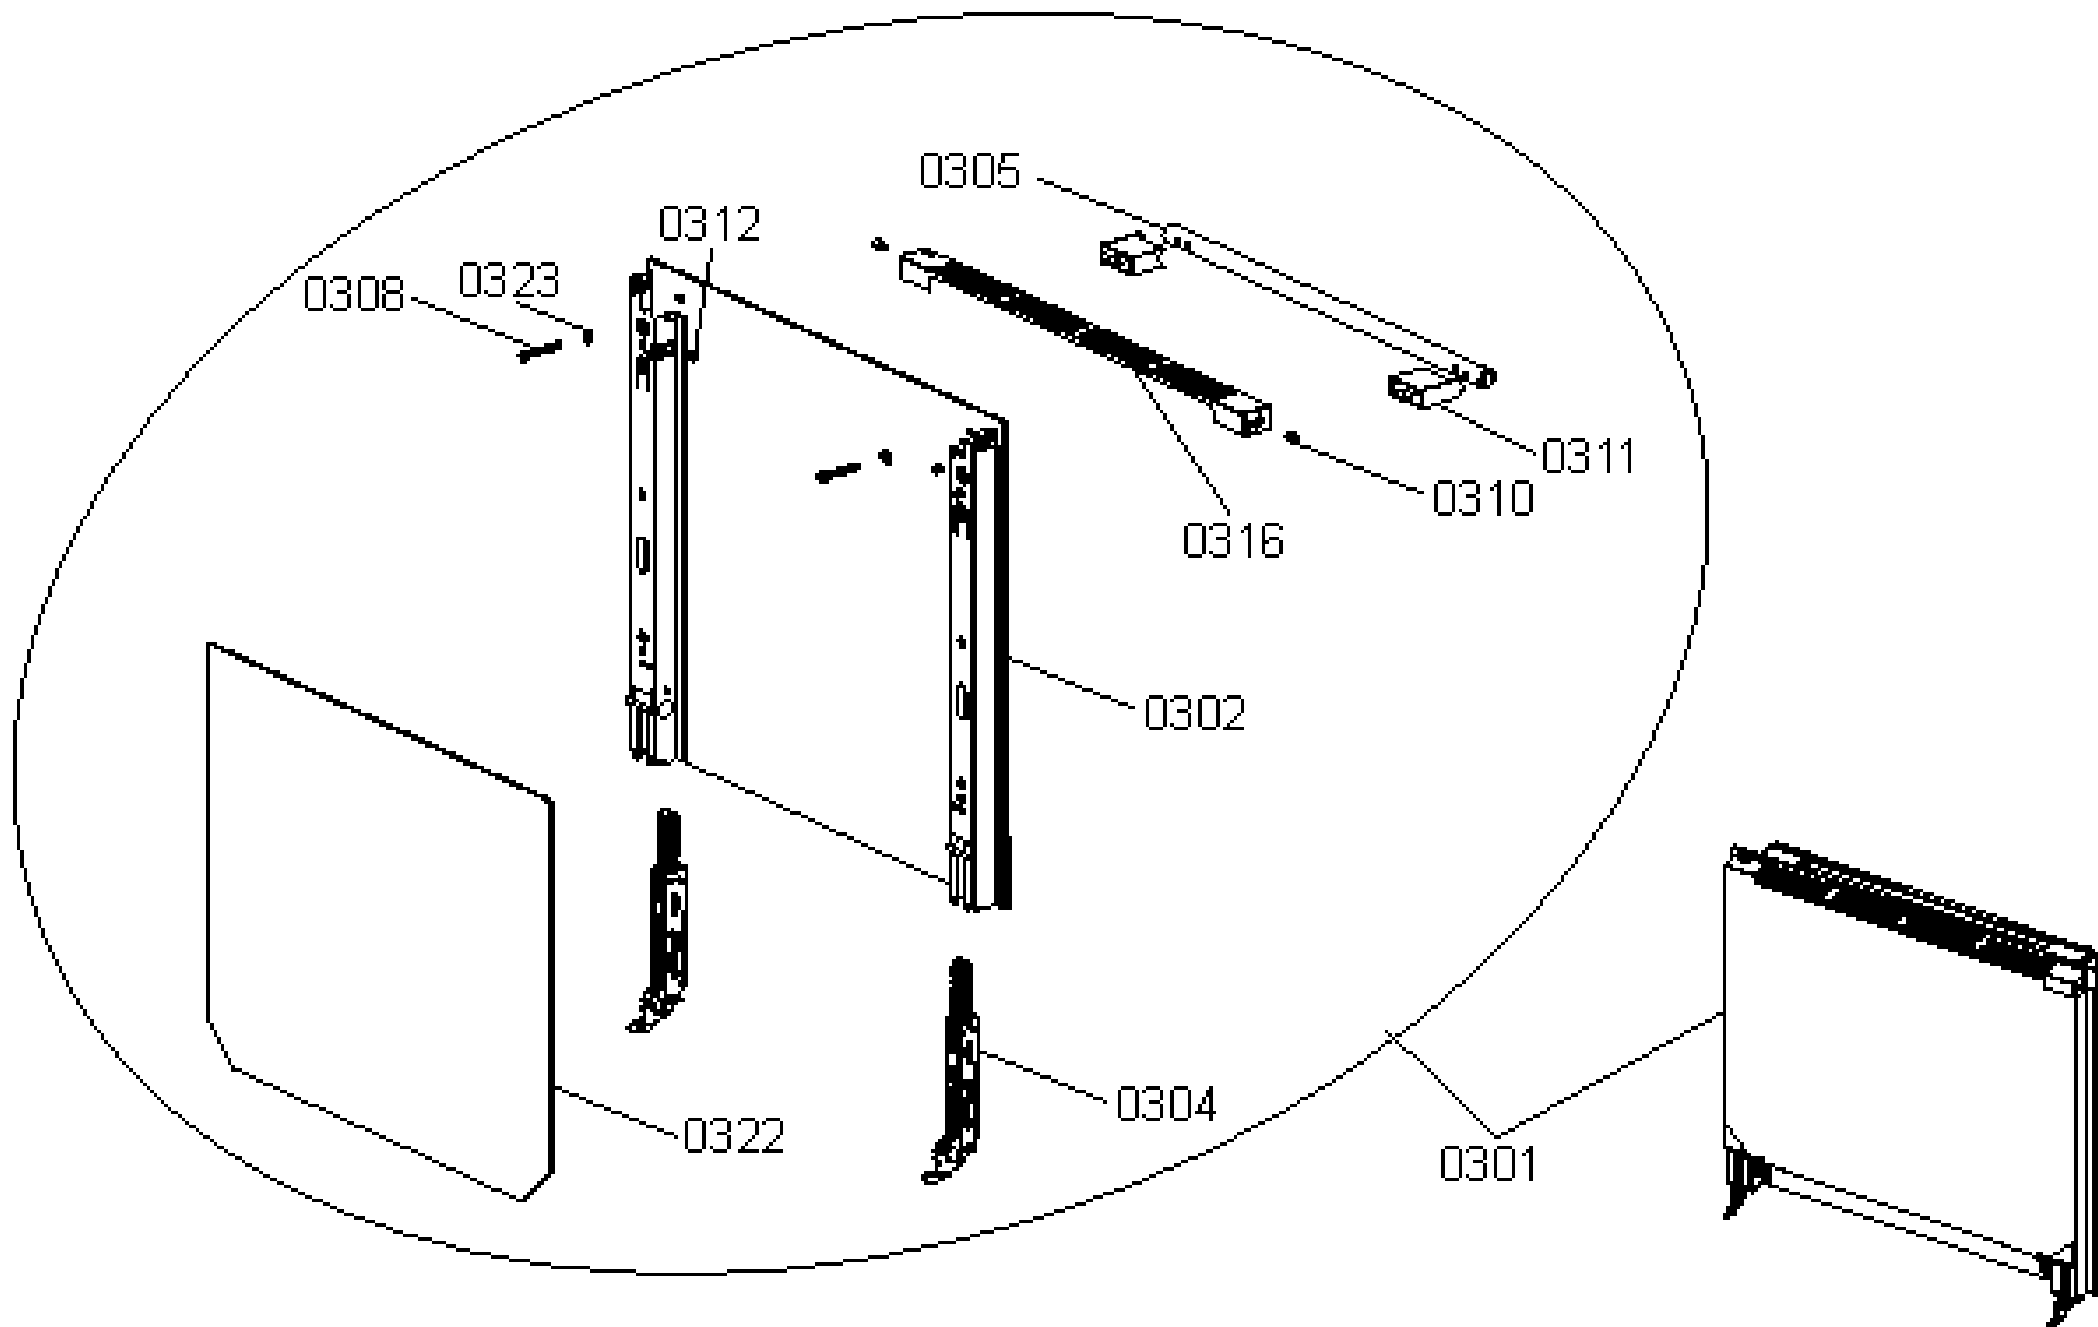

Pozíció	Azonosítás	Alkatrész leírás	Mennyiség	Érvényesség	Extra ID
Pozíció	Pozíció	Azonosítás	Azonosítás	Alkatrész leírás	Alkatrész leírás
0001	548056	SÜTŐ ELEKTROMOS	1		
0002	559541	KÉMÉNYSZERELÉS FS50	1		
0004	562206	ALSÓ FŰTÉS VÉDŐPAJZS FS50	1		
0005	569283	SÜTŐBURKOLAT SZIGETELÉS E FS16-50	1		
0006	563163	KÖZPONTI KERESZTPROFIL SÜTŐ FS50	1		
0007	780161	TERMOSZTÁT ÉRZÉKELŐ BIZTOSÍTÓ NG3 EEI	1		
0008	569257	HÁTSÓPANEL SZIGETELÉS E LV FS-50	1		
0010	588493	FS50 ZSÁNL HÁZ JOBBRA	1		
0011	588492	FS50 ZSÁNL HÁZ FORDULJ BALRA	1		
0014	567390	SÜTŐTÖMÍTÉS FS16-50 ZÁRVA	1		
0015	235270	AJTÓTÁVÍTÓ	2		
0110	554692	ALSÓ VÉDŐPAJZS FS50 PRESS	1		

Pozíció	Azonosítás	Alkatrész leírás	Mennyiség	Érvényesség	Extra ID
Pozíció	Pozíció	Azonosítás	Azonosítás	Alkatrész leírás	Alkatrész leírás
0205	564490	SÜTŐRÁCS FS50 CR	1		
0206	565061	SEKÉNYES SÜTÉSTÉP FS50 ZOMÁNCOZOTT	1		
0220	815031	SOCLE FOOT	4		
0273	432038	KONZOL	1		