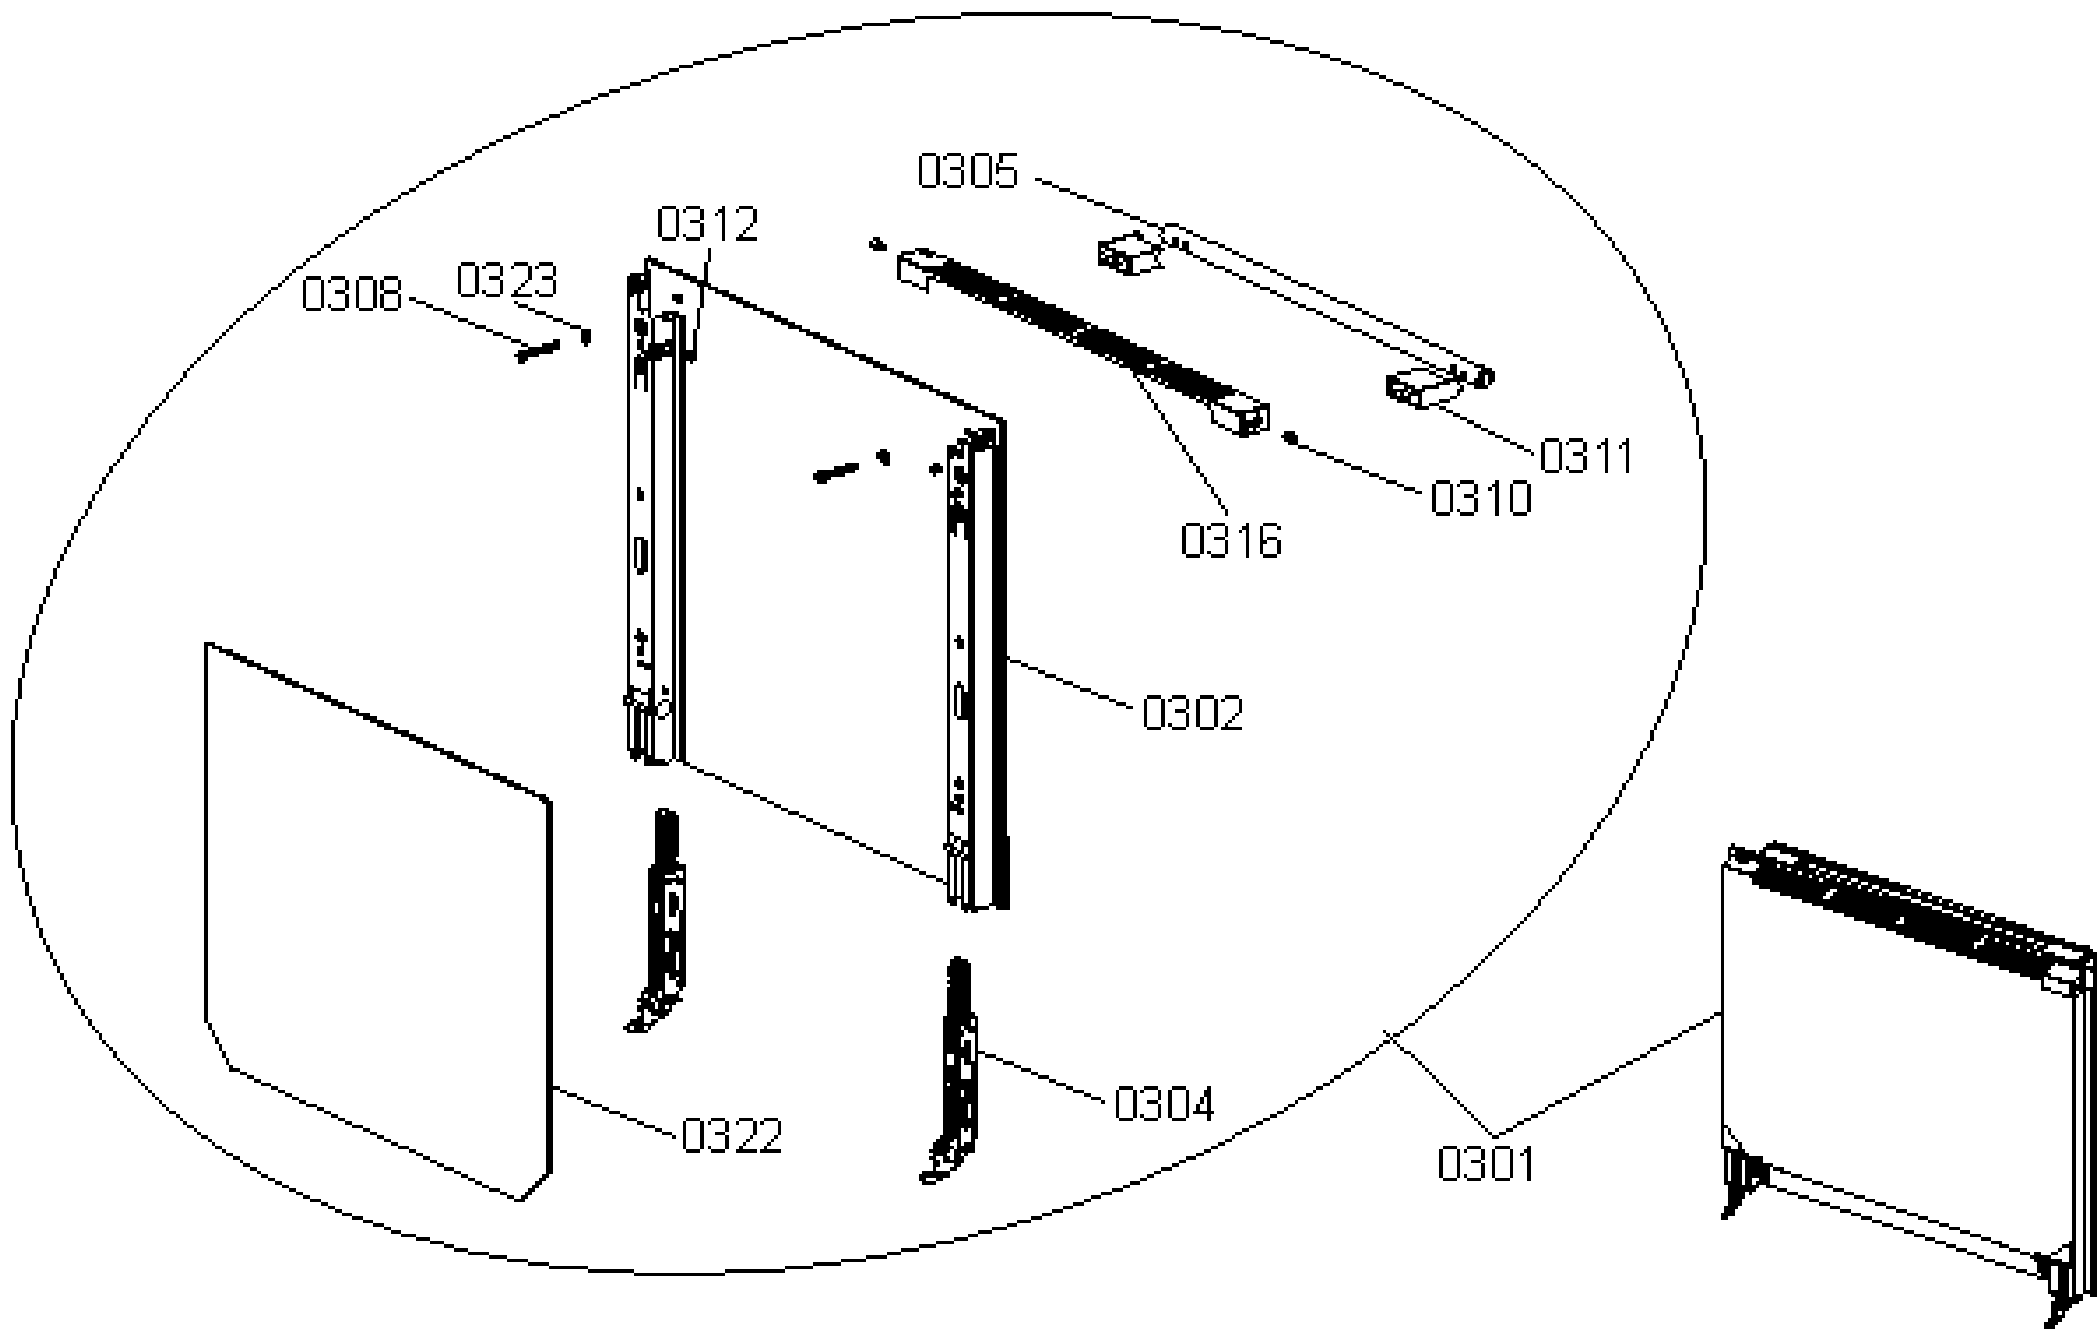

0205

0220

0273

Pozíció	Azonosítás	Alkatrész leírás	Mennyiség	Érvényesség	Extra ID
Pozíció	Pozíció	Azonosítás	Azonosítás	Alkatrész leírás	Alkatrész leírás
0205	564490	SÜTŐRÁCS FS50 CR	1		
0220	815031	SOCLE FOOT	4		
0273	432038	KONZOL	1		