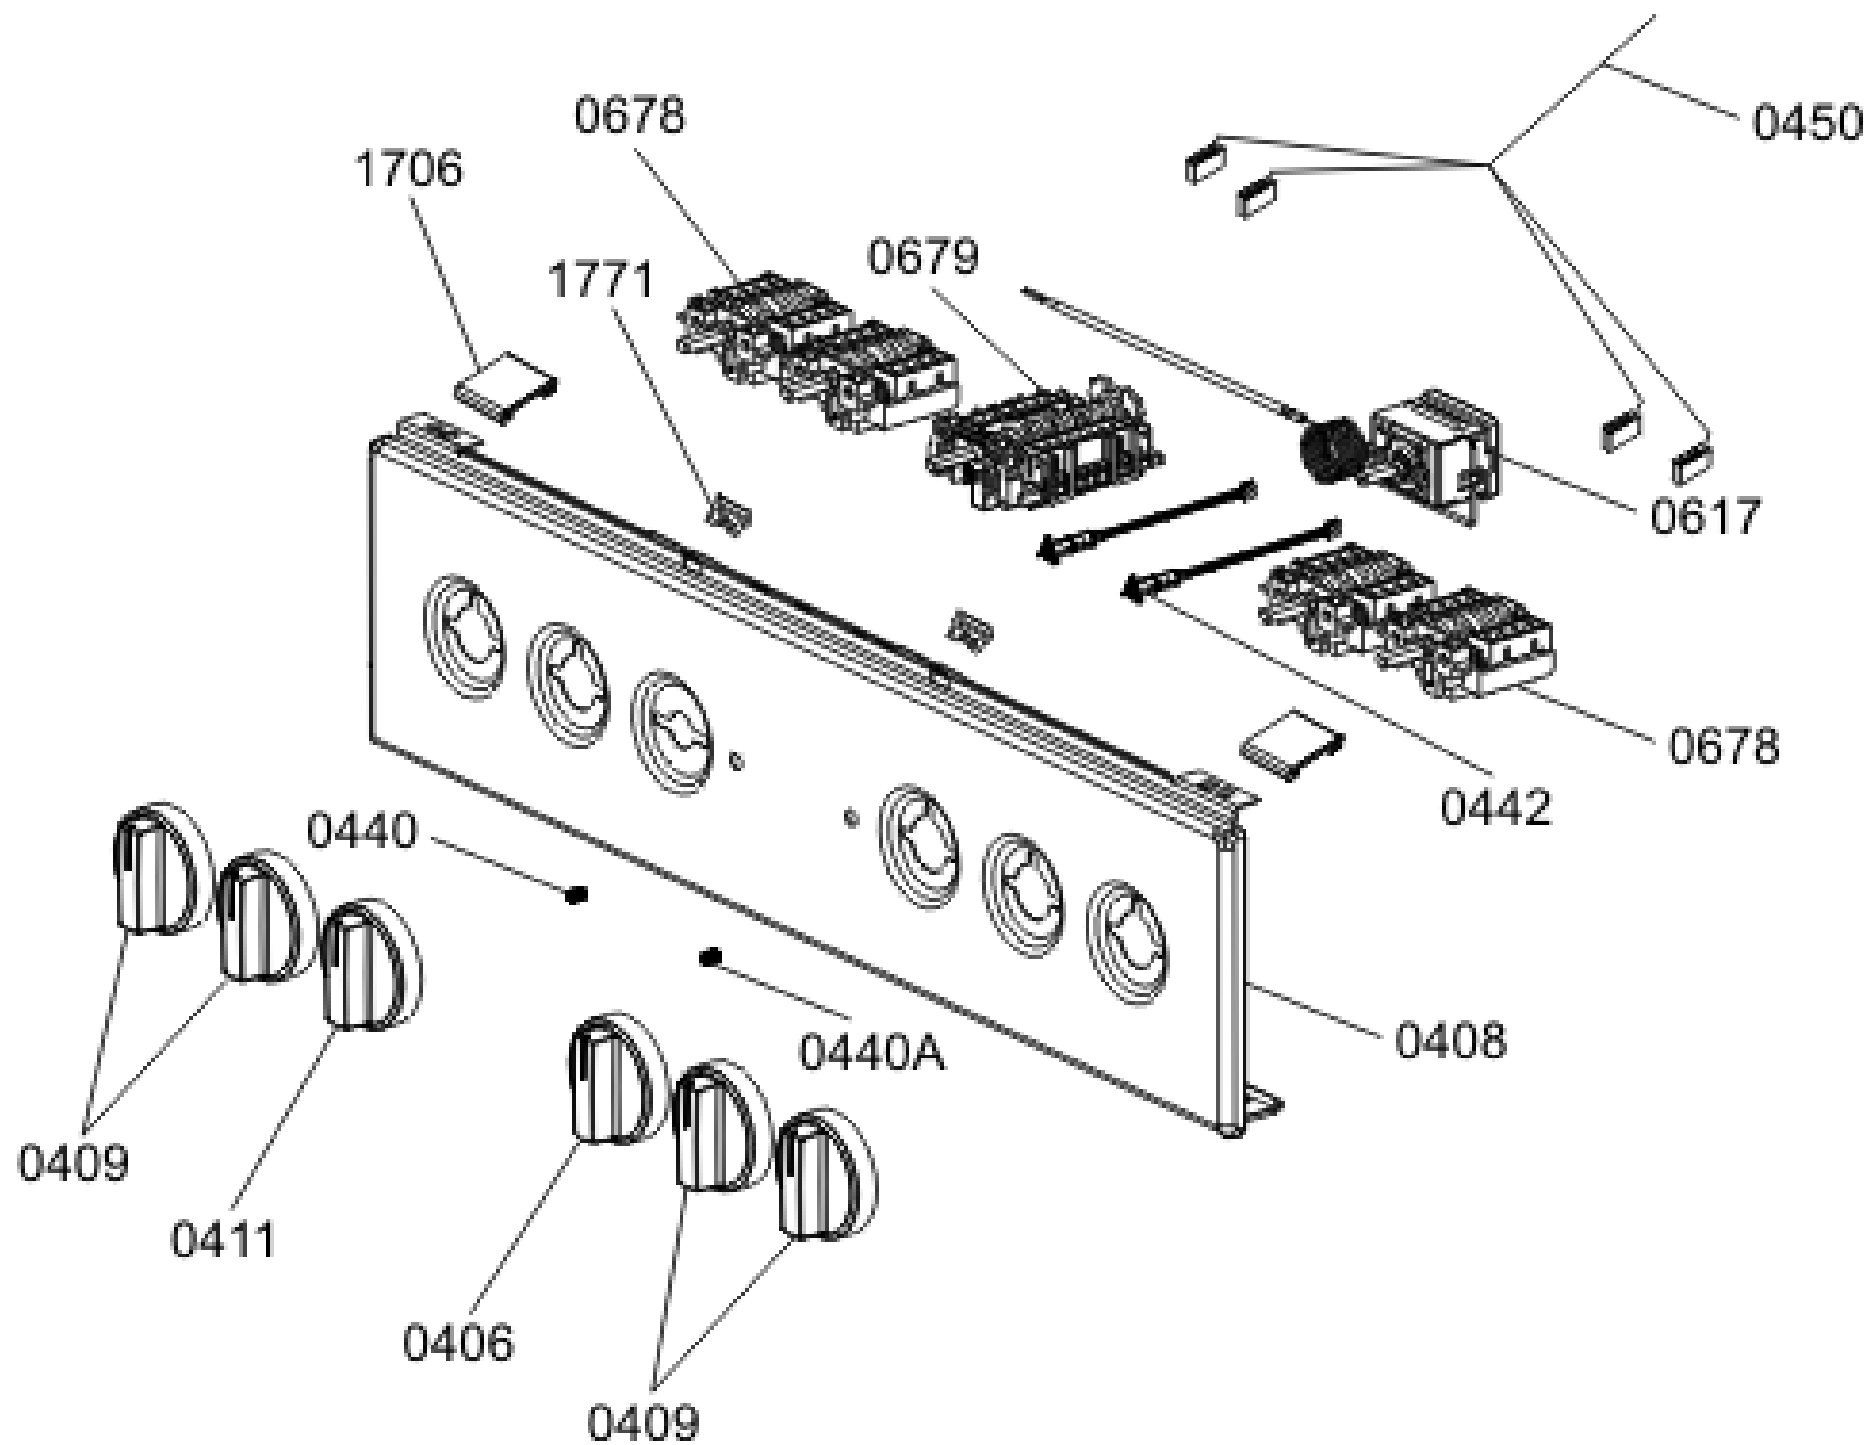

0205

0220

0273

Pozíció	Azonosítás	Alkatrész leírás	Mennyiség	Érvényesség	Extra ID
Pozíció	Pozíció	Azonosítás	Azonosítás	Alkatrész leírás	Alkatrész leírás
0205	564490	SÜTŐRÁCS FS50 CR	1		
0220	815031	SOCLE FOOT	4		
0273	432038	KONZOL	1		

Pozíció	Azonosítás	Alkatrész leírás	Mennyiség	Érvényesség	Extra ID
Pozíció	Pozíció	Azonosítás	Azonosítás	Alkatrész leírás	Alkatrész leírás
0301	560518	SÜTŐ AJTÓ FS50MH 400 R2 R201-MOR203 W	1		Utána Check 4-03
0302	689006	SÜTŐAJTÓ ÜVEG FS50M 400	1		
0304	568416	SÜTŐ AJTÓZSARNOK FS16-50 2 ÜVEG	2		
0305	567368	R6-201 FS16-50 070 NYELV CSŐ	1		
0308	419518	CSAVAR M5X40-H ISO7045 ČRNI	2		
0310	440277	CSAVAR ST4,8X13 DIN7982 C H FEKETE	2		
0311	567365	FOGANTARTÓ R6-201 9005	2		
0312	316066	DUGÓ RUGÓ	2		
0316	558480	FELSŐ SÜTŐAJTÓ FS50 H FEKETE	1		
0322	563765	ÜVEG SÜTŐAJTÓ FS50 BELSŐ REFLEX	1		
0323	425763	AJTÓBURKOLAT TÁVTARTÓ	2		