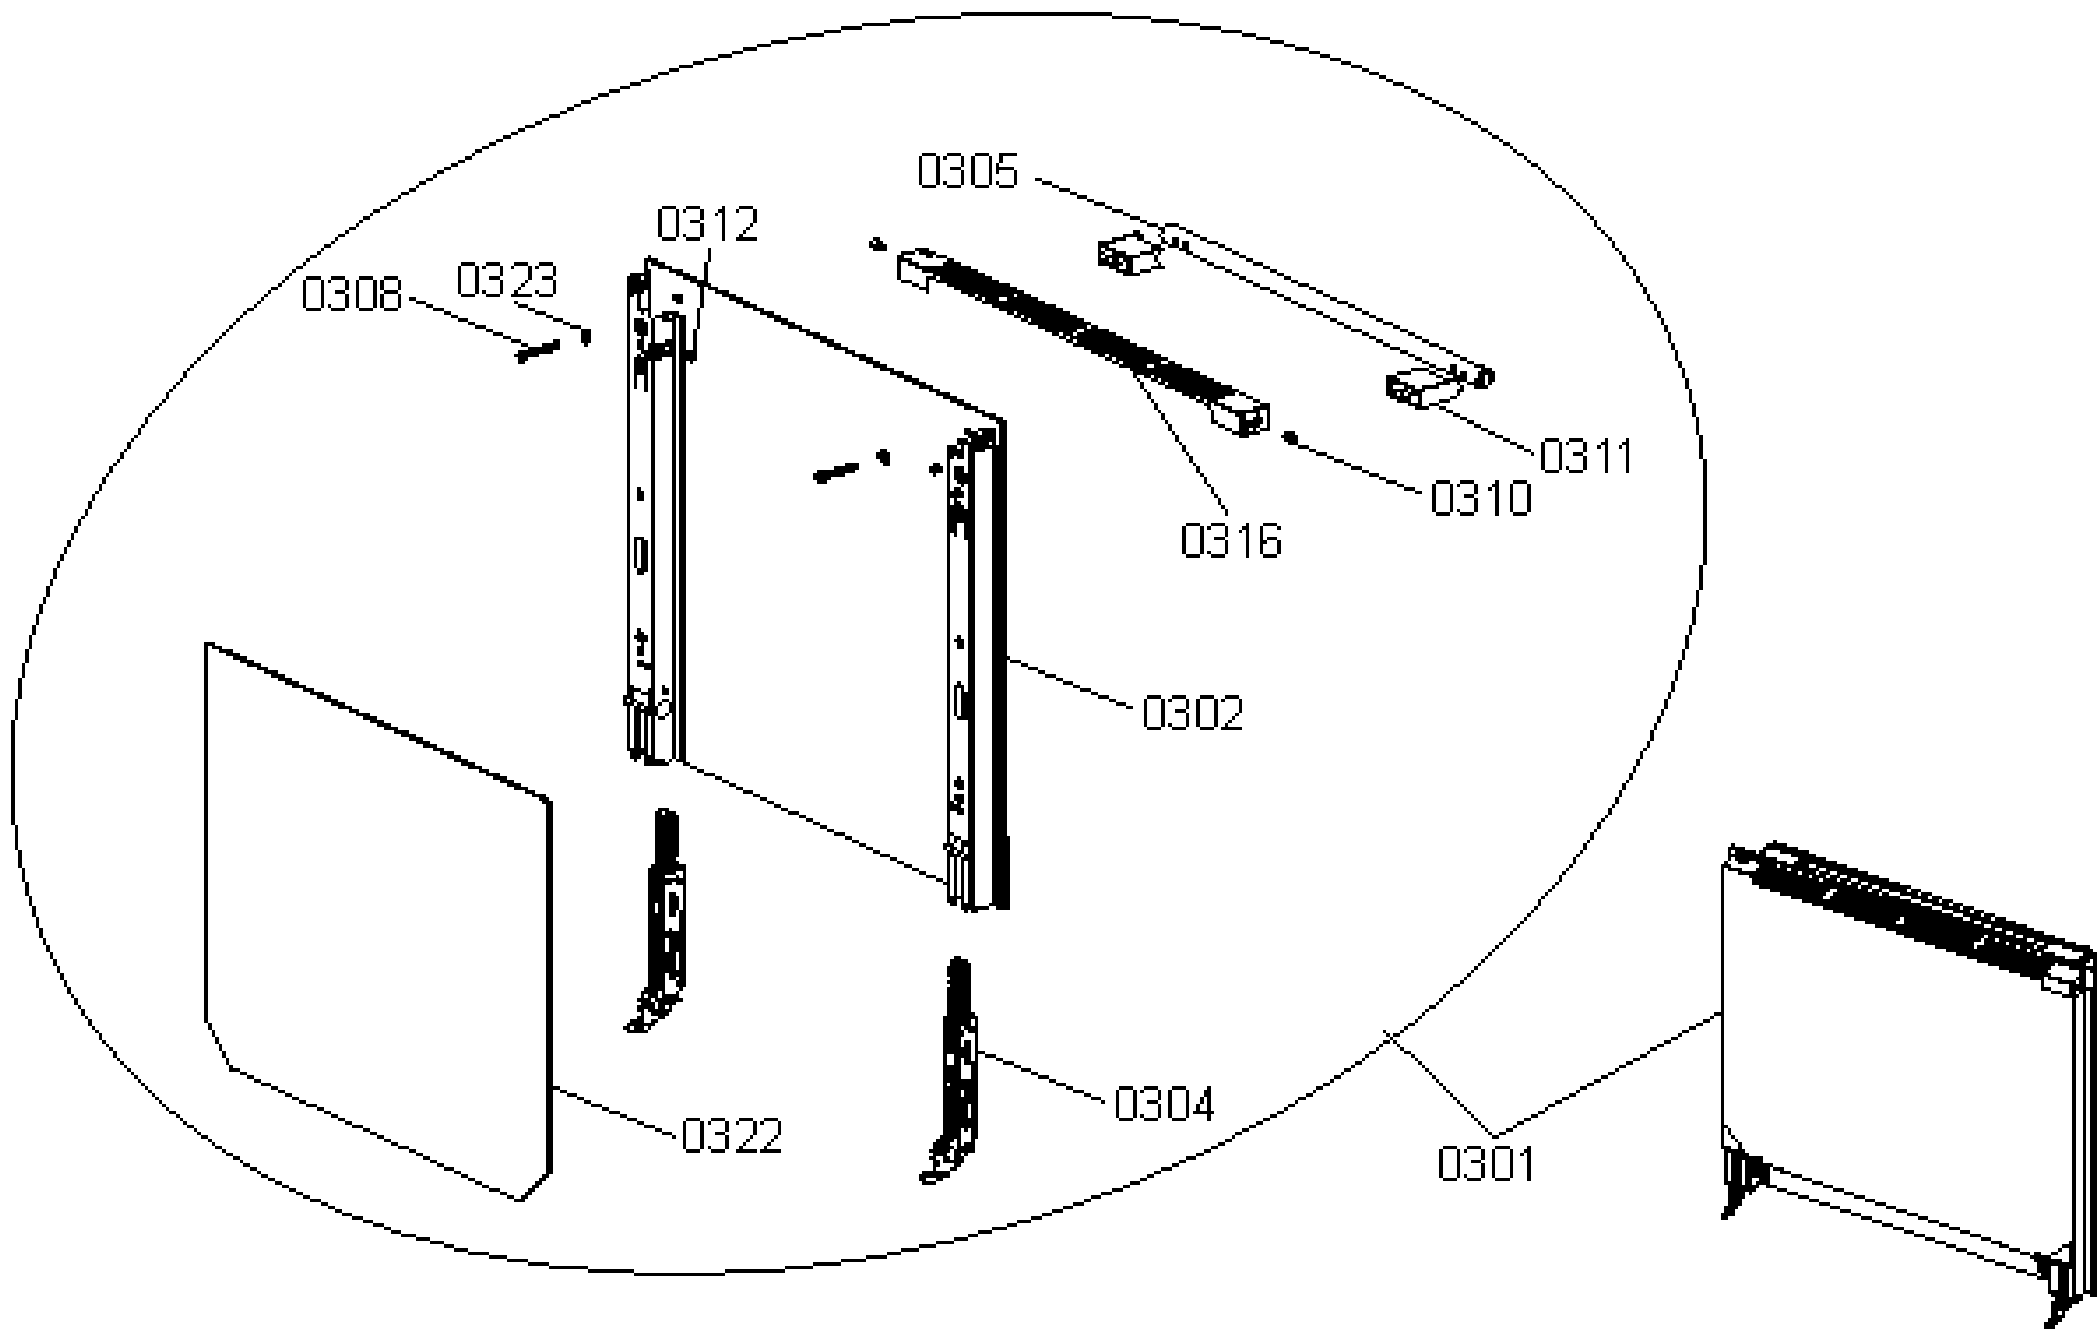

Pozíció	Azonosítás	Alkatrész leírás	Mennyiség	Érvényesség	Extra ID
Pozíció	Pozíció	Azonosítás	Azonosítás	Alkatrész leírás	Alkatrész leírás
0205	574049	SÜTŐRÁCS BASIC FS50 CR	1		
0206	565061	SEKÉNYES SÜTÉSTÉP FS50 ZOMÁNCOZOTT	1		
0220	815031	SOCLE FOOT	4		
0233	565080	MÉLY SÜTÉSTÉP FS50 ZOMÁNCOZOTT	1		