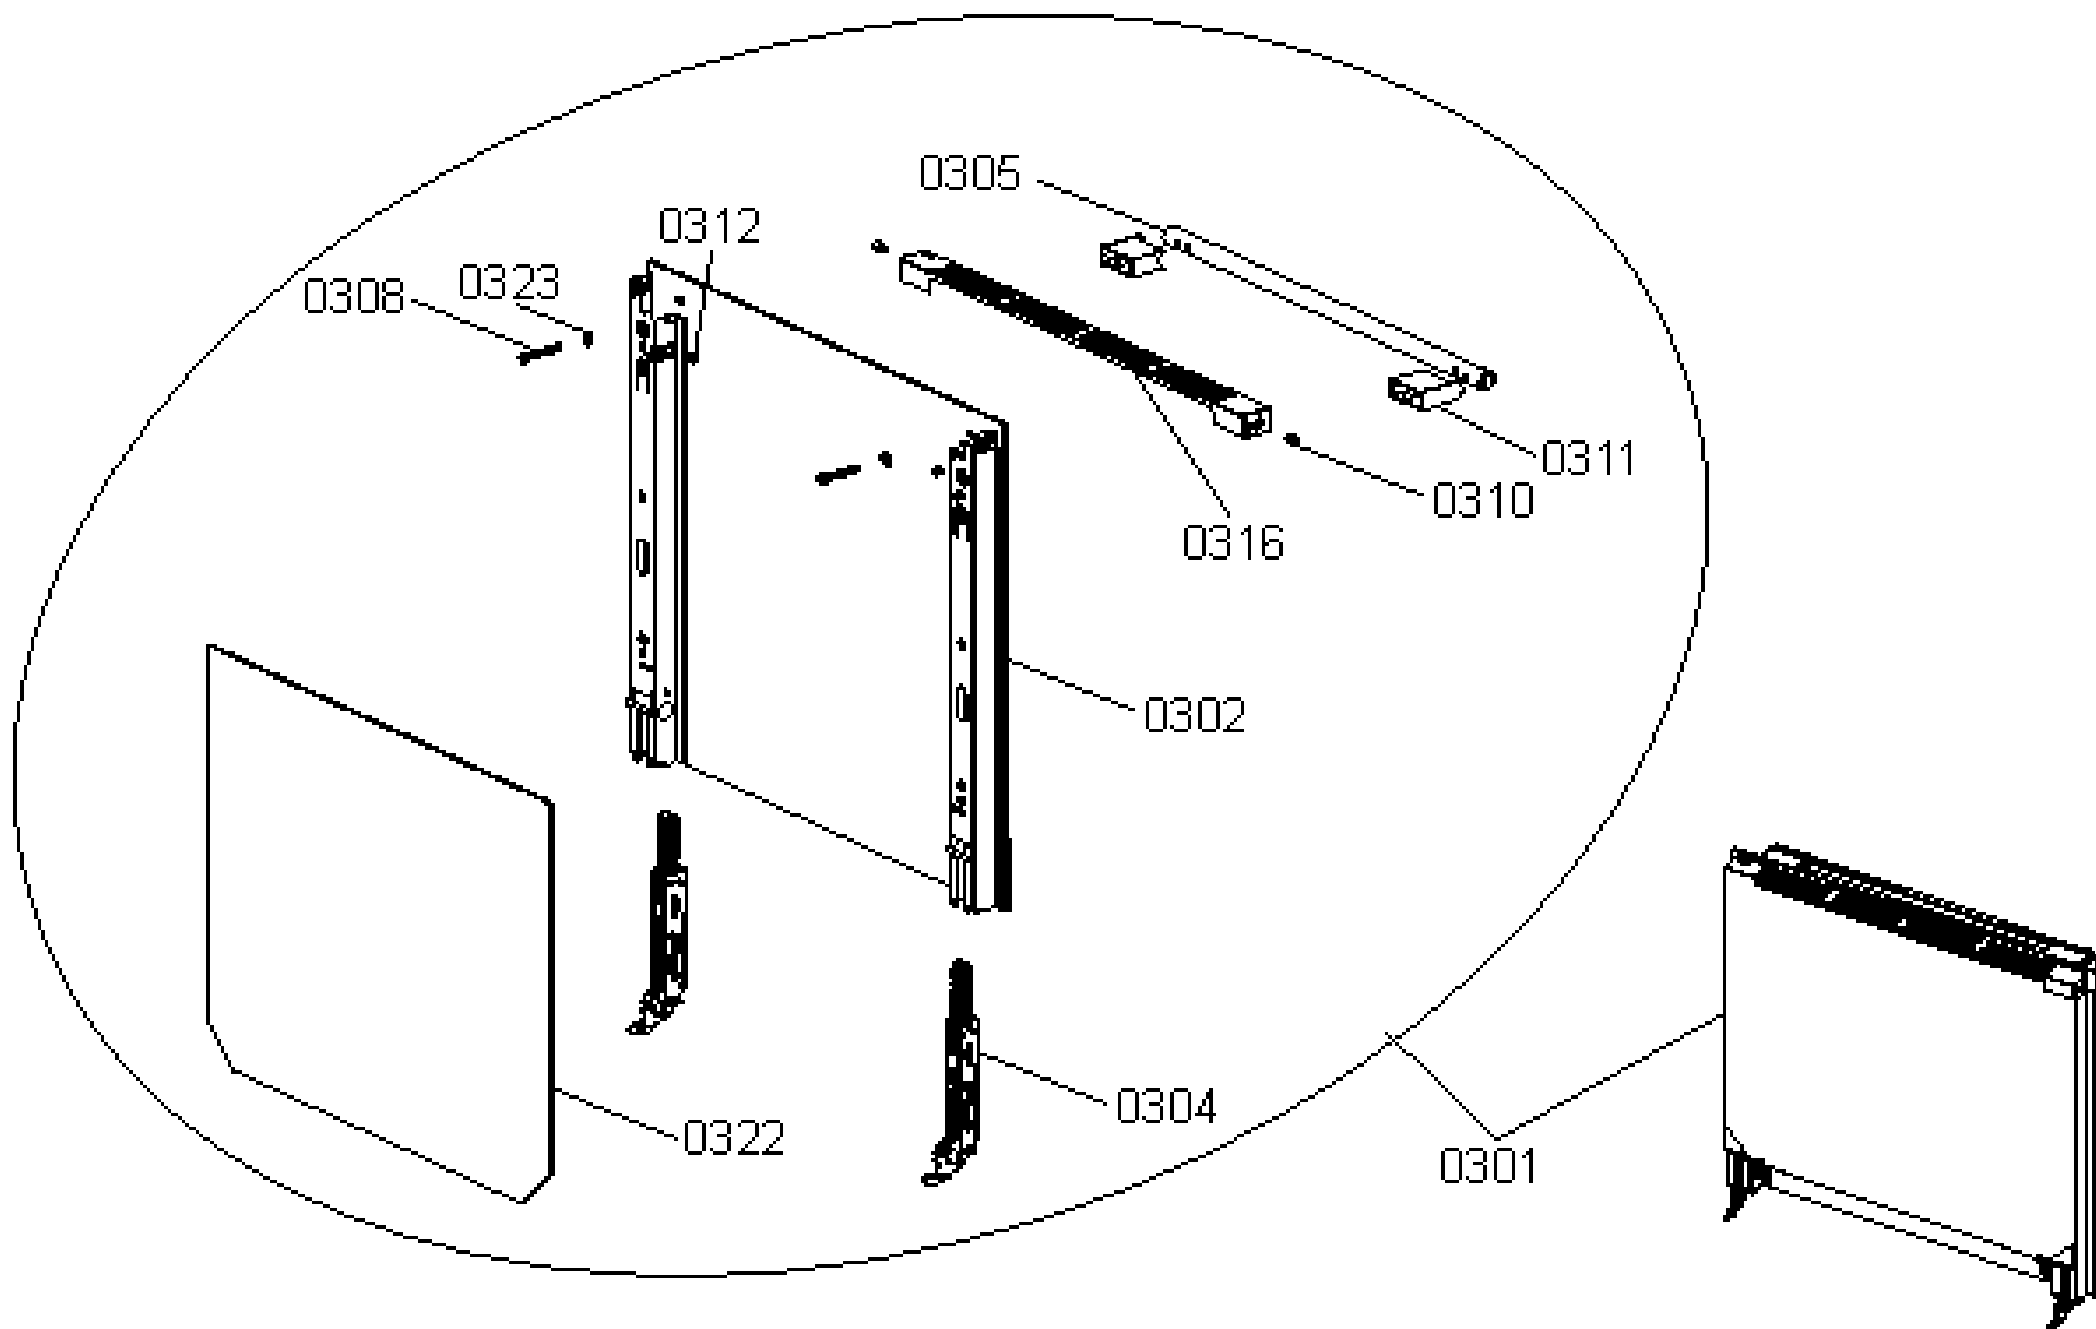

Pozíció	Azonosítás	Alkatrész leírás	Mennyiség	Érvényesség	Extra ID
Pozíció	Pozíció	Azonosítás	Azonosítás	Alkatrész leírás	Alkatrész leírás
0205	574049	SÜTŐRÁCS BASIC FS50 CR	1		
0206	565061	SEKÉNYES SÜTÉSTÉP FS50 ZOMÁNCOZOTT	1		
0220	815031	SOCLE FOOT	4		
0233	565080	MÉLY SÜTÉSTÉP FS50 ZOMÁNCOZOTT	1		