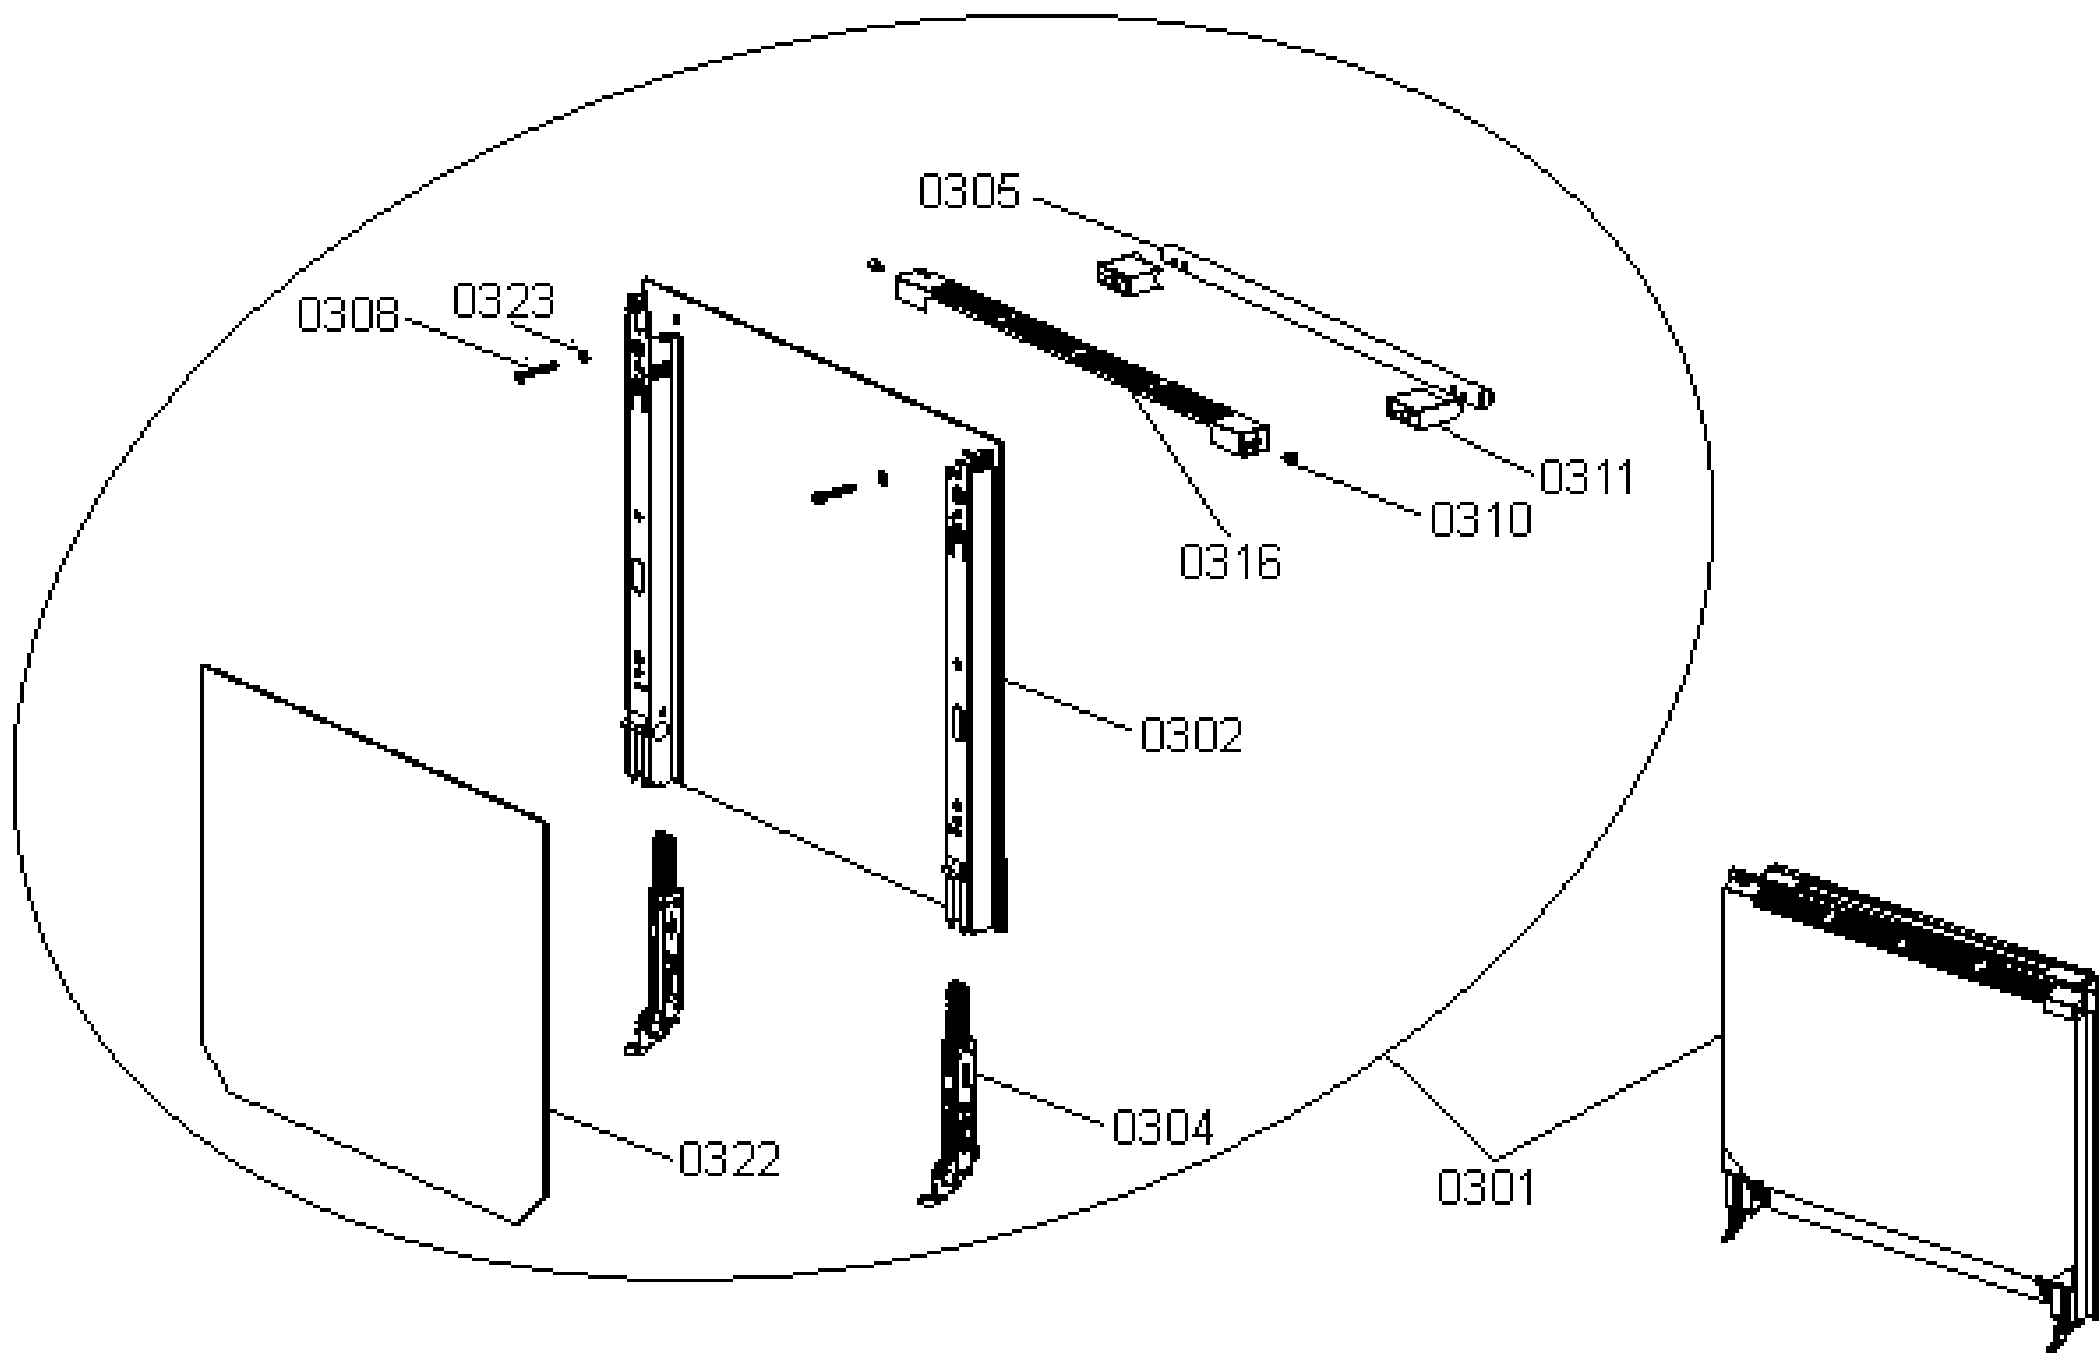

0206

0205

0220

Pozíció	Azonosítás	Alkatrész leírás	Mennyiség	Érvényesség	Extra ID
Pozíció	Pozíció	Azonosítás	Azonosítás	Alkatrész leírás	Alkatrész leírás
0205	574049	SÜTŐRÁCS BASIC FS50 CR	1		
0206	565061	SEKÉNYES SÜTÉSTÉP FS50 ZOMÁNCOZOTT	1		
0220	815031	SOCLE FOOT	4		