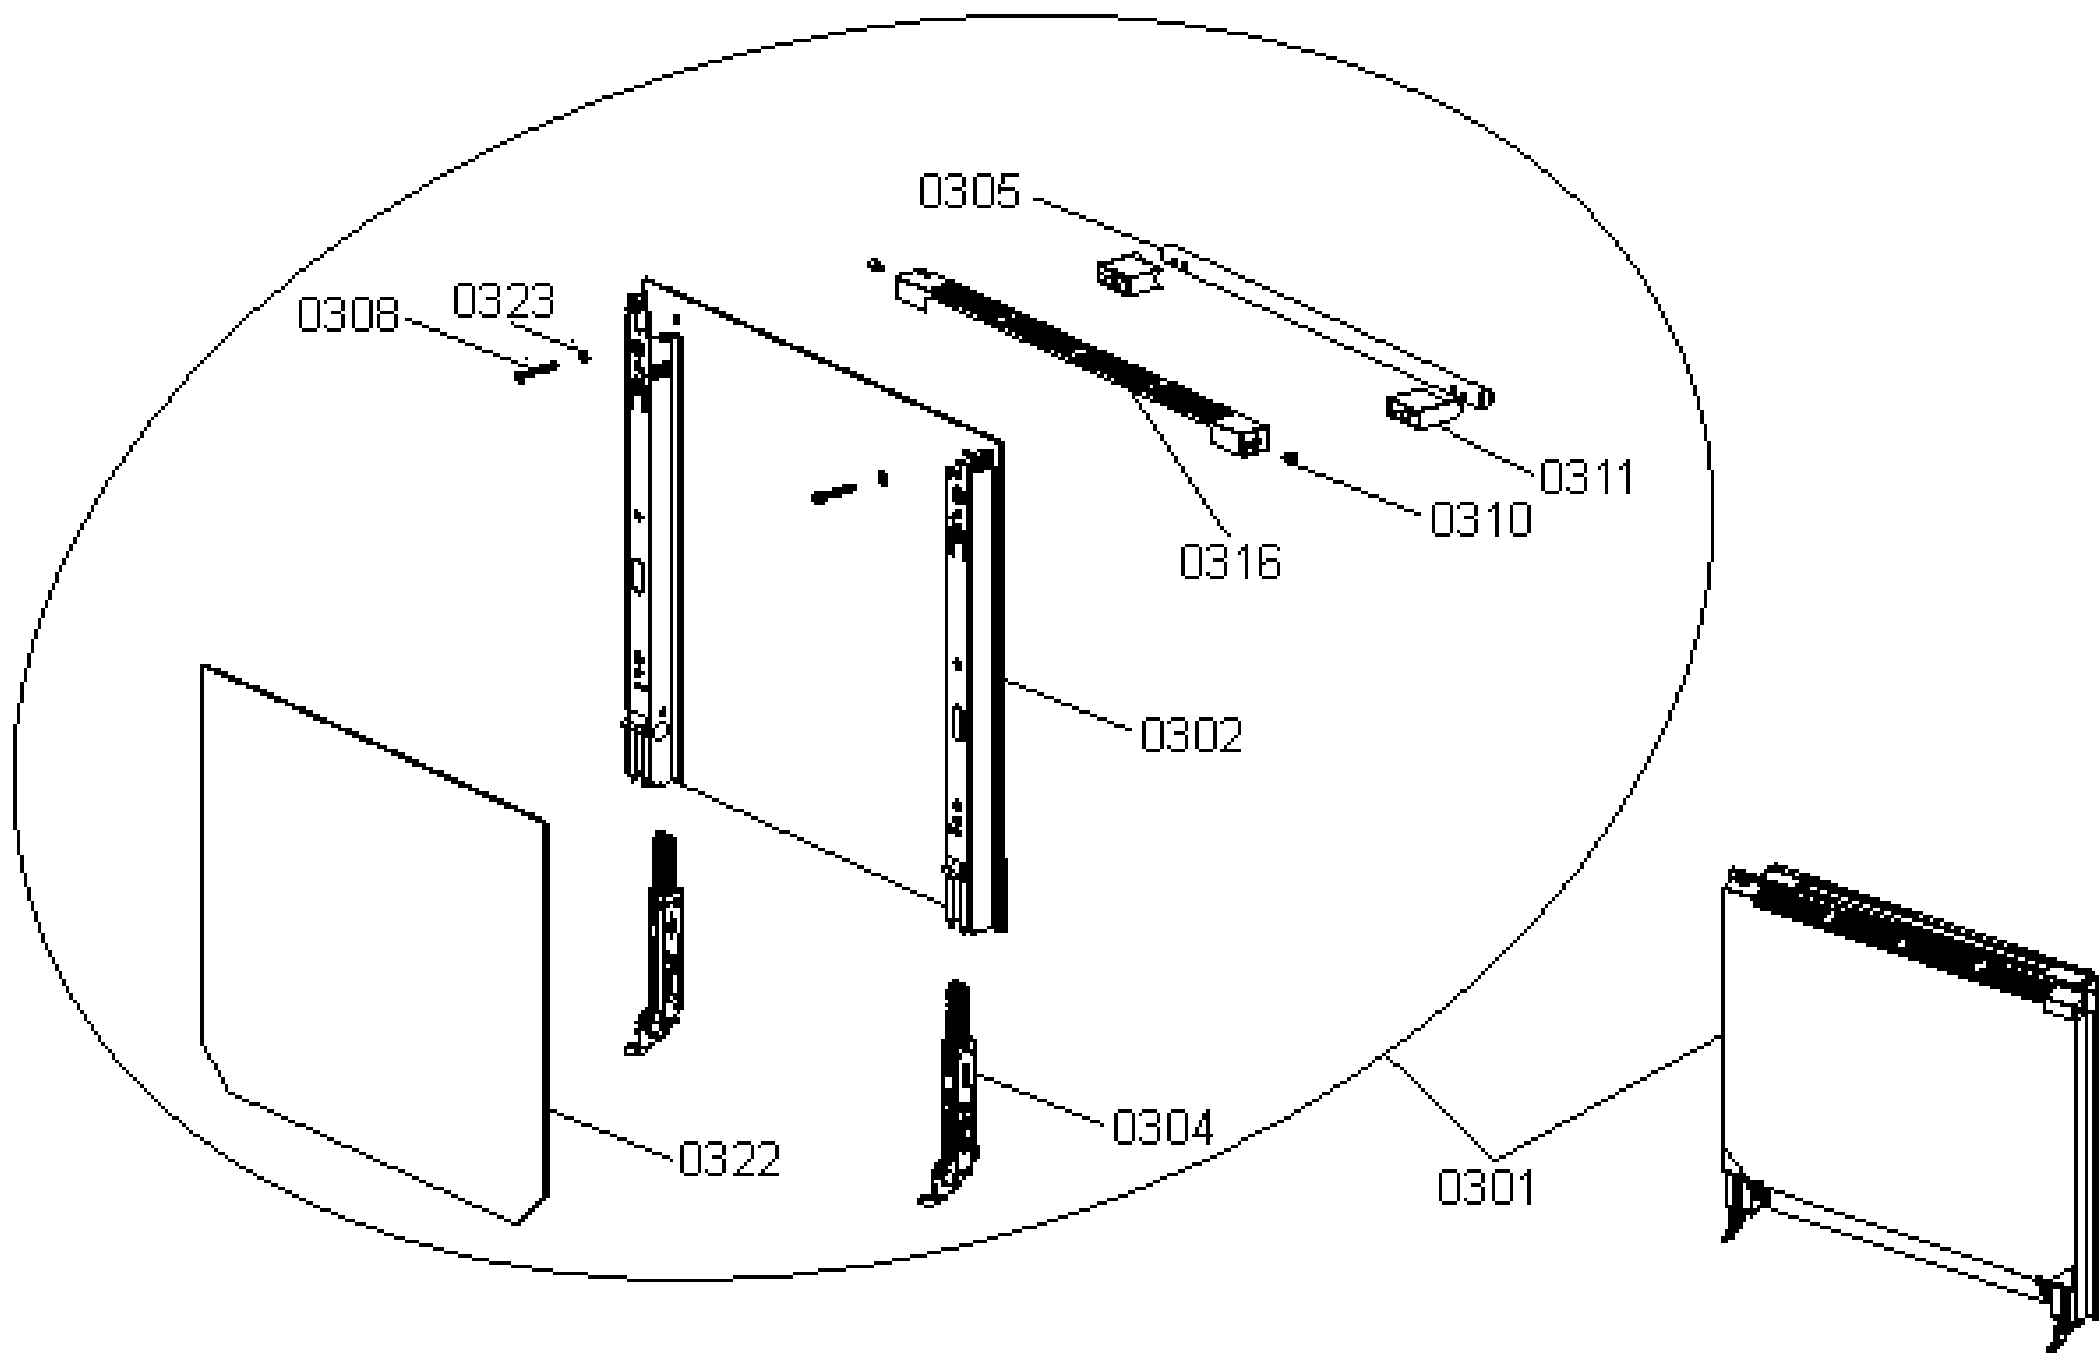

Pozíció	Azonosítás	Alkatrész leírás	Mennyiség	Érvényesség	Extra ID
Pozíció	Pozíció	Azonosítás	Azonosítás	Alkatrész leírás	Alkatrész leírás
0001	546380	SÜTŐ GÁZ	1		
0002	559541	KÉMÉNYSZERELÉS FS50	1		
0005	569288	SÜTŐBURKOLAT SZIGETELÉS G FS16-50	1		
0006	563163	KÖZPONTI KERESZTPROFIL SÜTŐ FS50	1		
0008	569287	HÁTSÓPANEL SZIGETELÉS G P1 FS16-50	1		
0010	588493	FS50 ZSÁNL HÁZ JOBBRA	1		
0011	588492	FS50 ZSÁNL HÁZ FORDULJ BALRA	1		
0013	562202	GÁZSÜTŐ ALSÓ BETÉSZ FS50 ZOMÁNCOZOTT	1		
0014	567391	SÜTŐTÖMÍTÉS FS16-50 NYITVA	1		
0015	235270	AJTÓTÁVÍTÓ	2		
1651	562204	GÁZSÜTŐ ALSÓ FS50	1		

Pozíció	Azonosítás	Alkatrész leírás	Mennyiség	Érvényesség	Extra ID
Pozíció	Pozíció	Azonosítás	Azonosítás	Alkatrész leírás	Alkatrész leírás
0205	574049	SÜTŐRÁCS BASIC FS50 CR	1		
0206	565061	SEKÉNYES SÜTÉSTÉP FS50 ZOMÁNCOZOTT	1		
0220	815031	SOCLE FOOT	4		