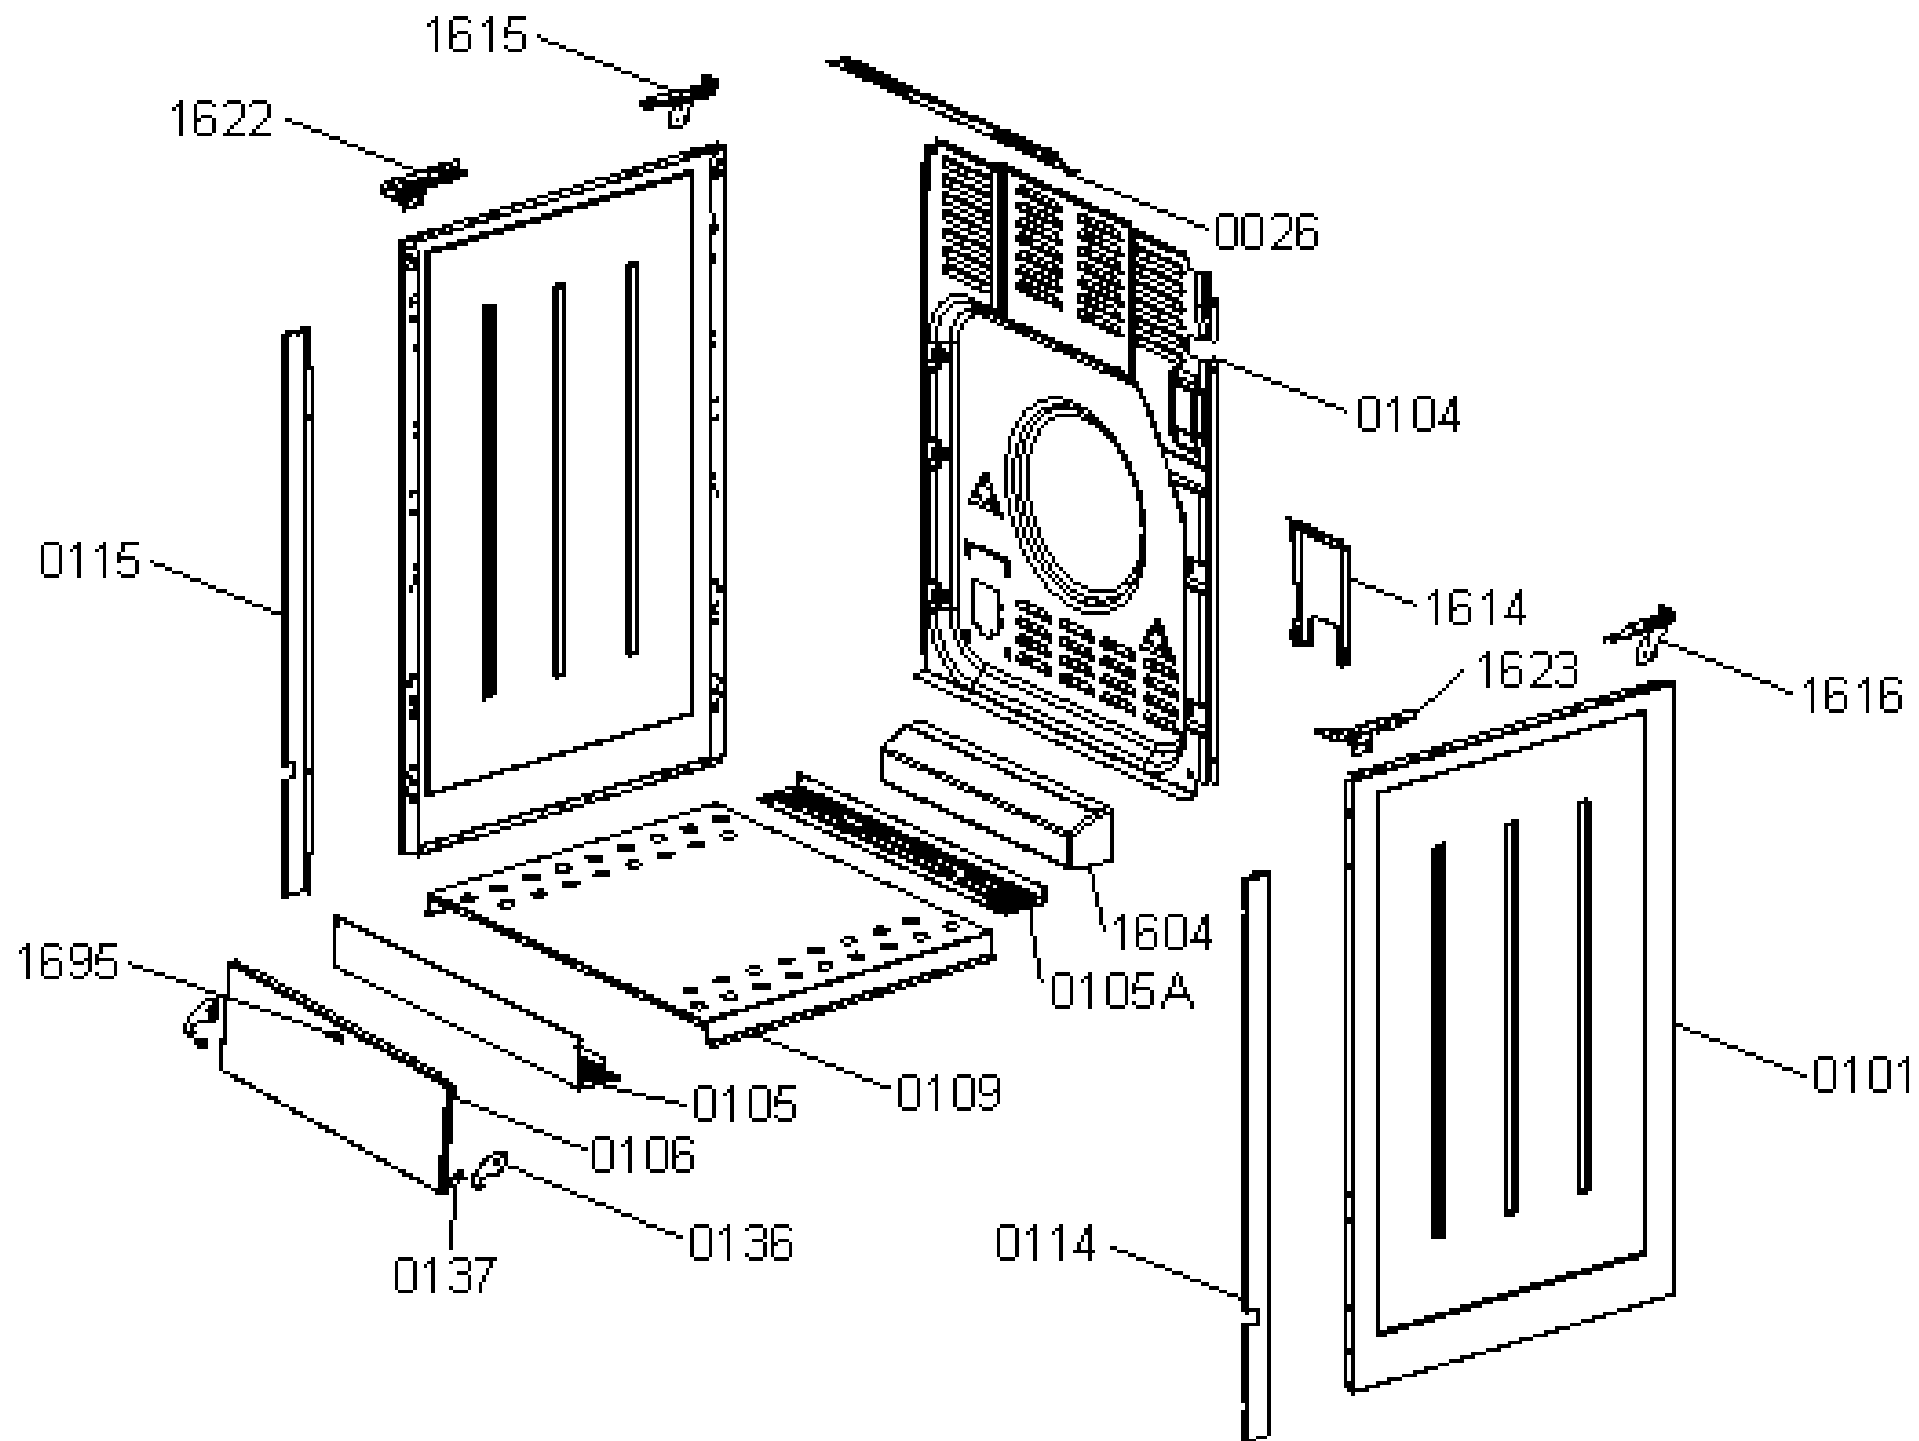

Pozíció	Azonosítás	Alkatrész leírás	Mennyiség	Érvényesség	Extra ID
Pozíció	Pozíció	Azonosítás	Azonosítás	Alkatrész leírás	Alkatrész leírás
0001	546380	SÜTŐ GÁZ	1		
0002	559541	KÉMÉNYSZERELÉS FS50	1		
0005	569288	SÜTŐBURKOLAT SZIGETELÉS G FS16-50	1		
0006	563163	KÖZPONTI KERESZTPROFIL SÜTŐ FS50	1		
0008	569287	HÁTSÓPANEL SZIGETELÉS G P1 FS16-50	1		
0010	588493	FS50 ZSÁNL HÁZ JOBBRA	1		
0011	588492	FS50 ZSÁNL HÁZ FORDULJ BALRA	1		
0013	562202	GÁZSÜTŐ ALSÓ BETÉSZ FS50 ZOMÁNCOZOTT	1		
0014	567391	SÜTŐTÖMÍTÉS FS16-50 NYITVA	1		
0015	235270	AJTÓTÁVÍTÓ	2		
1651	562204	GÁZSÜTŐ ALSÓ FS50	1		