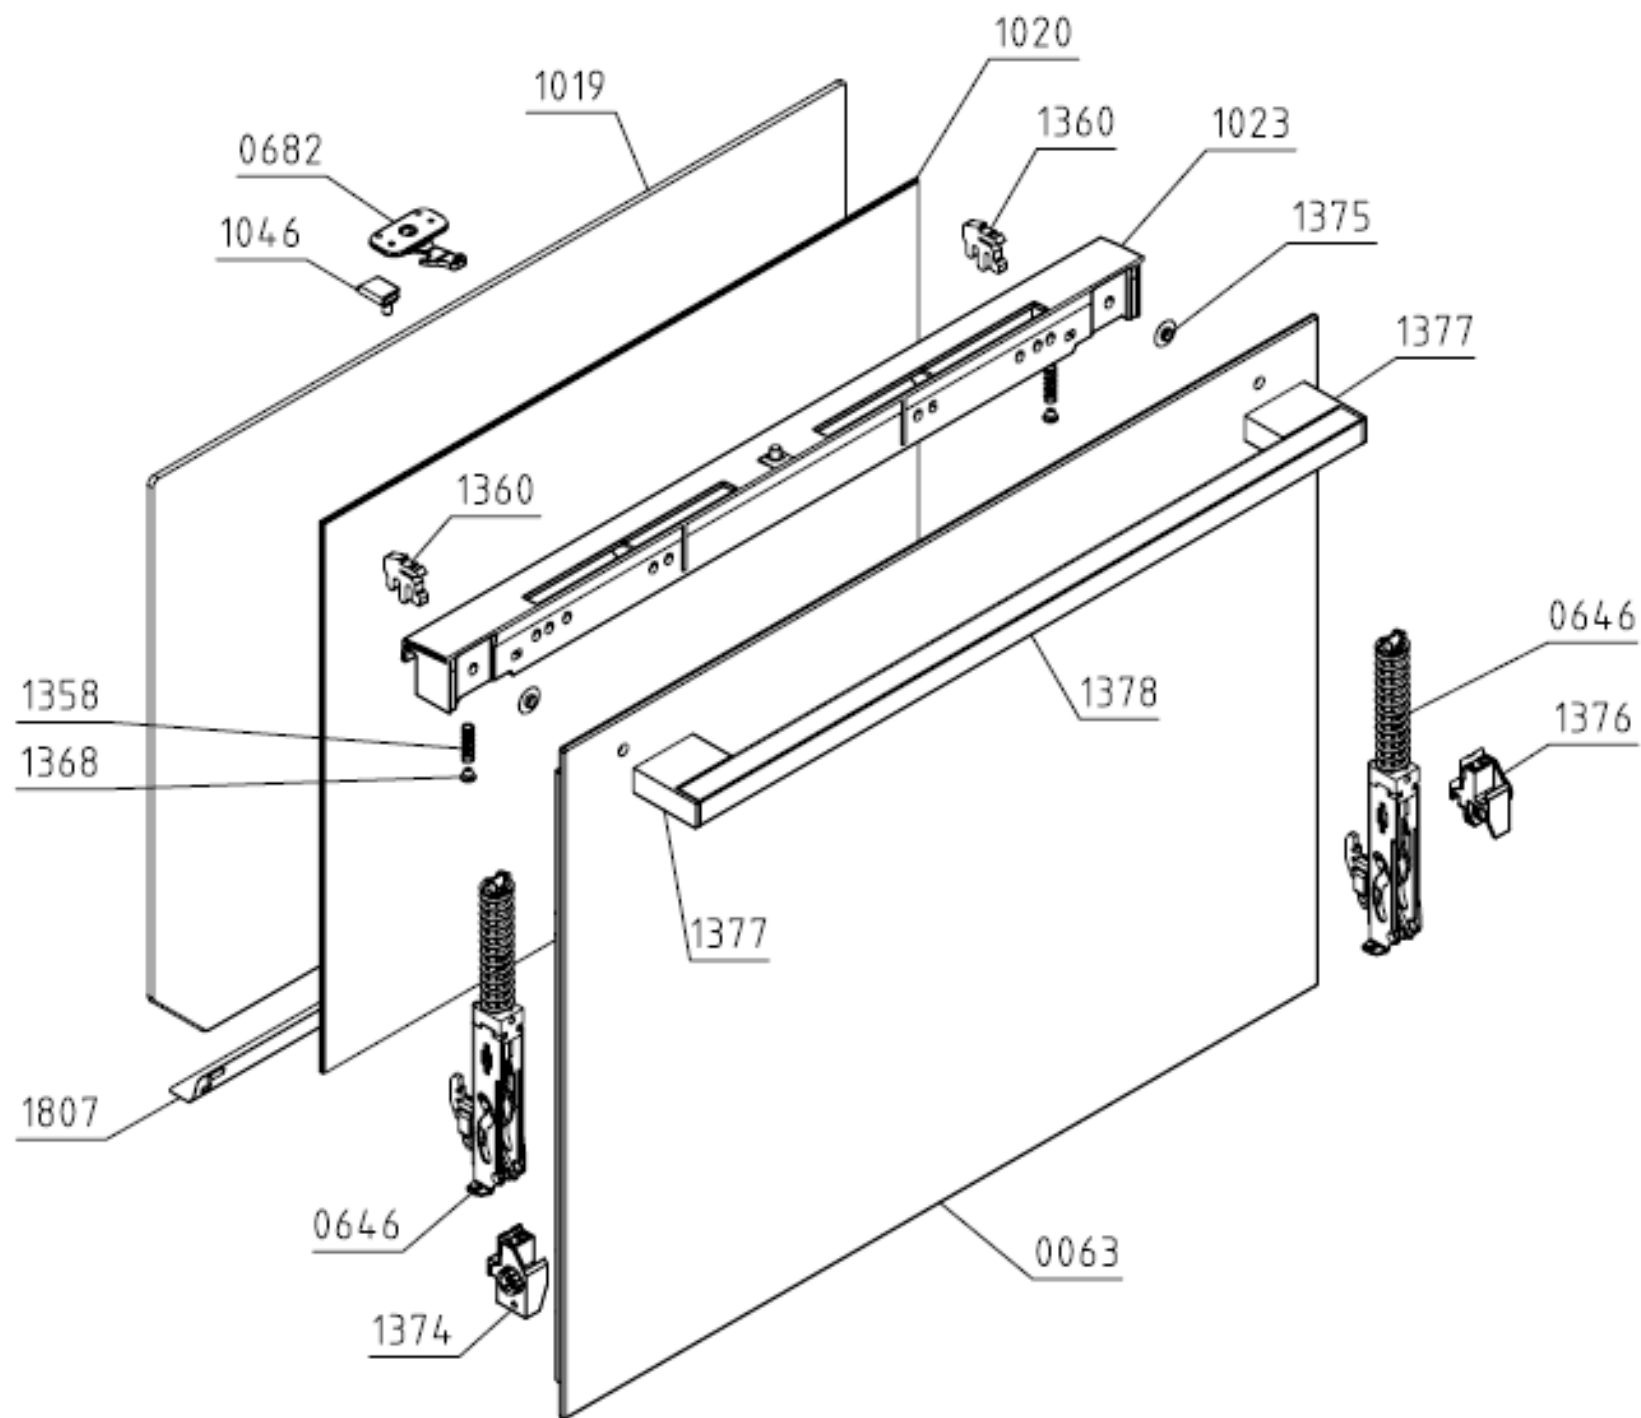

Pozíció	Azonosítás	Alkatrész leírás	Mennyiség	Érvényesség	Extra ID
Pozíció	Pozíció	Azonosítás	Azonosítás	Alkatrész leírás	Alkatrész leírás
0038	421367	SÜTŐRÁCS NG3 144 CR AC054	1		
0044	222709	SÜTŐTÉP	1		
0048	222886	SÜTŐSERE	1		
0051	533584	SÜTŐTÖMÍTÉS NG3 MF	1		
0174	459571	SÜTŐSZIGETELŐ BÉSZLET E VS PAN NG3	1		
0186	667800	PÁNCOS HÁZ NGVA II	2		
0210	575199	SÜTŐ EZ K44 V2 EM	1		
0881	460593	SÜTŐ OLDALPANEL NG3 BIO PIRO 60	2		
0882	437125	ALSÓ NGVA3-BIO 45/60	1		
0884	222390	SÜTŐ MENNYEZET	1		
0886	799220	KAPCSOLÓPAJZS	1		
1017	549985	HÁTSÓFAL SZIGETELÉS E NG3 PROT.	1		
1037	225833	ELSŐ FAL	1		
1040	222612	PANEL - VÉDŐ	1		
1047	550181	KÖZPONTI KERESZTPROFIL NGVA3 PROT.	1		
1060	421462	VÁLASZLAP META NGVA3-2 KPL	1		
1369	419910	LEVEGŐSZELLŐZŐ KARIMA NGVA3-2	1		
1570	235270	AJTÓTÁVÍTÓ	2		
1607	704119	RÖGZÍTŐ RUGÓ	4		
1664	564518	KIHAJTÓ CSÚSZÓ L FS 1D L ASSY	1		
1665	564520	KIHAJTÓ CSÚSZÓ R FS 1D RÉSZ	1		

Pozíció	Azonosítás	Alkatrész leírás	Mennyiség	Érvényesség	Extra ID
Pozíció	Pozíció	Azonosítás	Azonosítás	Alkatrész leírás	Alkatrész leírás
0066	726503	KAPILLÁRIS TERMOSZTÁT 570 EGO NG3	1		
0501	413916	GOMB ROSETTE NG3 PPG 6-43-44 LA022	2		
0505	414103	GOMBHÁZ 6-43-44 H&S	2		
0694	466270	VÁLASZTÓ KAPCSOLÓ K44A EVEREL	1		
1036	587007	IDŐZÍTŐ ÓRA C RD	1		
1636	620536	KEZELŐPANEL SZ	1		
1638	564192	BURKOLAT AZ FS60 MORA IDŐZÍTŐHOZ	1		
1639S	606941	GOMB GPP6-43H&S K44A MORA VZ045/3028	1		
1639T	606984	GOMB GPP6-43H&S EP-BL-G MORA VZ045/3028	1		