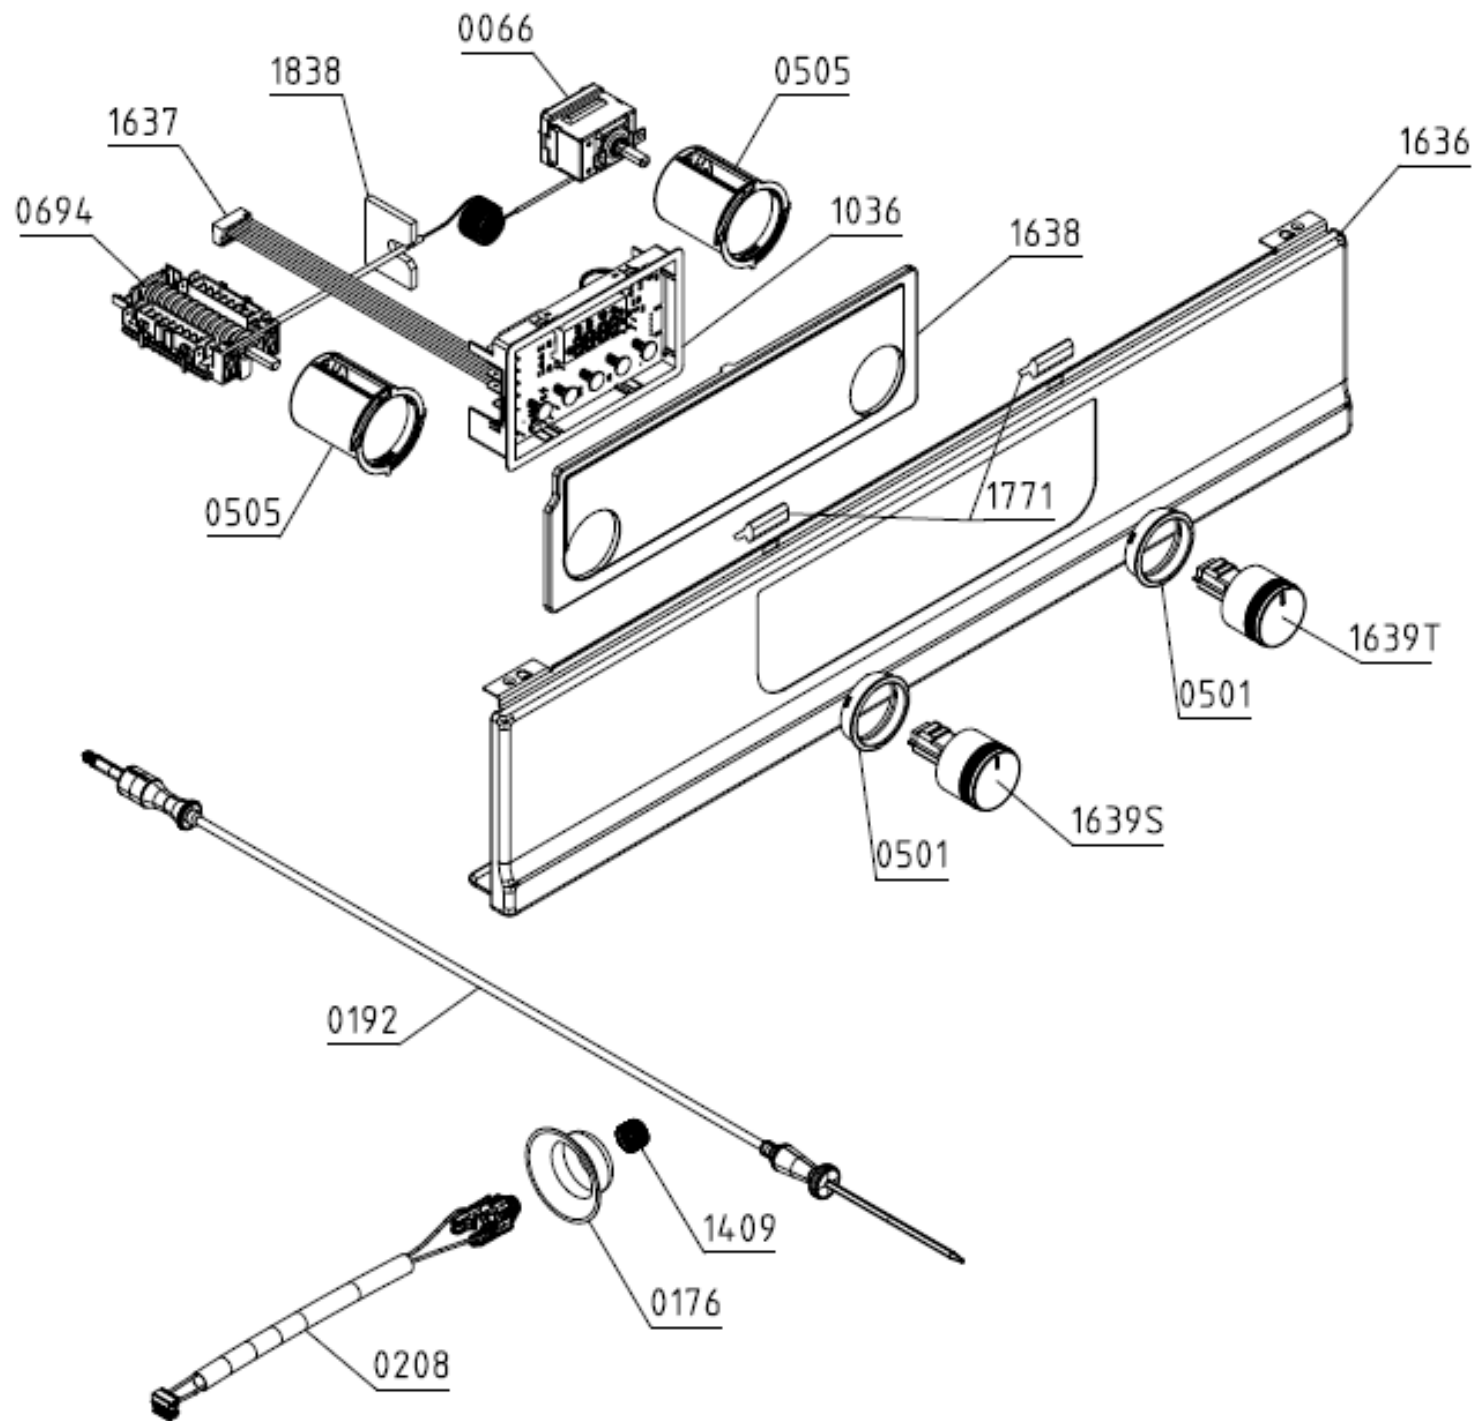

Pozíció	Azonosítás	Alkatrész leírás	Mennyiség	Érvényesség	Extra ID
Pozíció	Pozíció	Azonosítás	Azonosítás	Alkatrész leírás	Alkatrész leírás
0038	421367	SÜTŐRÁCS NG3 144 CR AC054	1		
0044	222709	SÜTŐTÉP	1		
0048	222886	SÜTŐSERE	1		
0051	533584	SÜTŐTÖMÍTÉS NG3 MF	1		
0174	459571	SÜTŐSZIGETELŐ BÉSZLET E VS PAN NG3	1		
0186	667800	PÁNCOS HÁZ NGVA II	2		
0210	575199	SÜTŐ EZ K44 V2 EM	1		
0881	460593	SÜTŐ OLDALPANEL NG3 BIO PIRO 60	2		
0882	437125	ALSÓ NGVA3-BIO 45/60	1		
0884	222390	SÜTŐ MENNYEZET	1		
0886	799220	KAPCSOLÓPAJZS	1		
1017	549985	HÁTSÓFAL SZIGETELÉS E NG3 PROT.	1		
1037	225833	ELSŐ FAL	1		
1040	222612	PANEL - VÉDŐ	1		
1047	550181	KÖZPONTI KERESZTPROFIL NGVA3 PROT.	1		
1060	421462	VÁLASZLAP META NGVA3-2 KPL	1		
1369	419910	LEVEGŐSZELLŐZŐ KARIMA NGVA3-2	1		
1570	235270	AJTÓTÁVÍTÓ	2		
1607	704119	RÖGZÍTŐ RUGÓ	4		
1664	564518	KIHAJTÓ CSÚSZÓ L FS 1D L ASSY	1		
1665	564520	KIHAJTÓ CSÚSZÓ R FS 1D RÉSZ	1		

Pozíció	Azonosítás	Alkatrész leírás	Mennyiség	Érvényesség	Extra ID
Pozíció	Pozíció	Azonosítás	Azonosítás	Alkatrész leírás	Alkatrész leírás
0066	726503	KAPILLÁRIS TERMOSZTÁT 570 EGO NG3	1		
0501	413916	GOMB ROSETTE NG3 PPG 6-43-44 LA022	2		
0505	414103	GOMBHÁZ 6-43-44 H&S	2		
0694	466270	VÁLASZTÓ KAPCSOLÓ K44A EVEREL	1		
1036	587007	IDŐZÍTŐ ÓRA C RD	1		
1636	620536	KEZELŐPANEL SZ	1		
1638	564192	BURKOLAT AZ FS60 MORA IDŐZÍTŐHOZ	1		
1639S	606941	GOMB GPP6-43H&S K44A MORA VZ045/3028	1		
1639T	606984	GOMB GPP6-43H&S EP-BL-G MORA VZ045/3028	1		