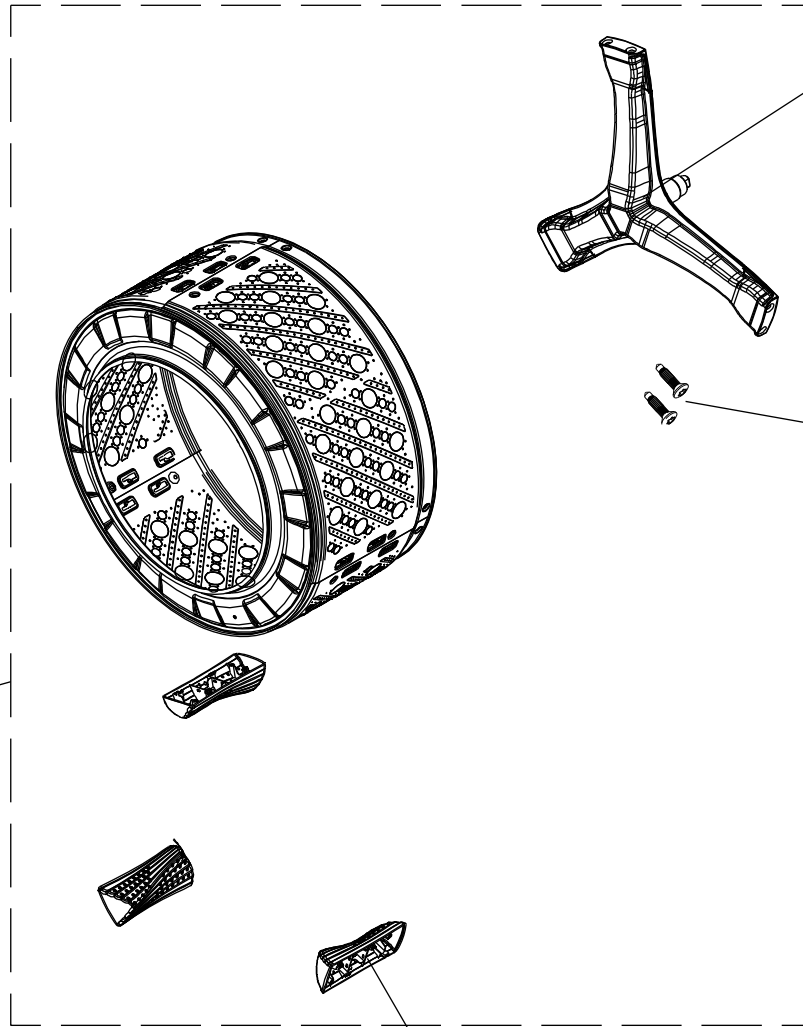

T301

T302

T303

T305

Pozíció	Azonosítás	Alkatrész leírás
S103	HK2189430	Elektroszelep
S105	HK2090394	TÖMLŐ
S106	HK1578187	BILINCS
S108	HK1577215	BILINCS
S110	HK2434259	TÖMLŐ
S112	HK1887743	TÖMLŐ
S162	HK2446966	AUTOMATIKUS MOSÓSZERADAGOLÓ SZERELVÉNY
S167	HK2305255	TÖMLŐ
S201	HK2347315	tömlő kád szűrő
S202	HK1915498	BILINCS
S203	HK1577218	bilincs tömlő kád szivattyú
S204	HK2442946	szivattyú szerelékegység
S208	HK1884983	Leeresztő tömlő
S210	HK1577221	Vezetékbilincs
T101	HK2417318	Tartály hátsó szerelvény
T103	HK2349117	Tartály tömítés
T104	HK1576669	fűtőelem bilincs
T105	HK1577198	Csavar
T108	HK1577356	SEALING RING
T109	HK1576754	golyóscsapágó 6207
T110	HK1576665	Csapágó
T121	HK2350800	fűtőelem
T122	HK2409001	Motor
T123	HK2028356	Motorcsavar
T124	HK2357429	CSIGAKERÉK
T125	HK1577200	Csigacsavar
T126	HK2366486	szíj
T129	HK2309062	kád lengéscsillapító
T130	HK2332490	Tartály lengéscsillapító csap
T132	HK2101745	KÁBEL SZETT SZERELVÉNY
T133	HK1940999	menetmetsző csavar
T147	HK2345155	LED lámpa
T149	HK2094113	LENGÉSCSILLAPÍTÓ
T202	HK1577199	CSAVAR
T203	HK2446975	Ajtó tömítés
T204	HK2347242	BILINCS
T206	HK2341736	Nyomáskapcsoló sapka
T208	HK1925017	BILINCS
T209	HK2203138	vízszintérzékelő
T210	HK2429225	TÖMLŐ