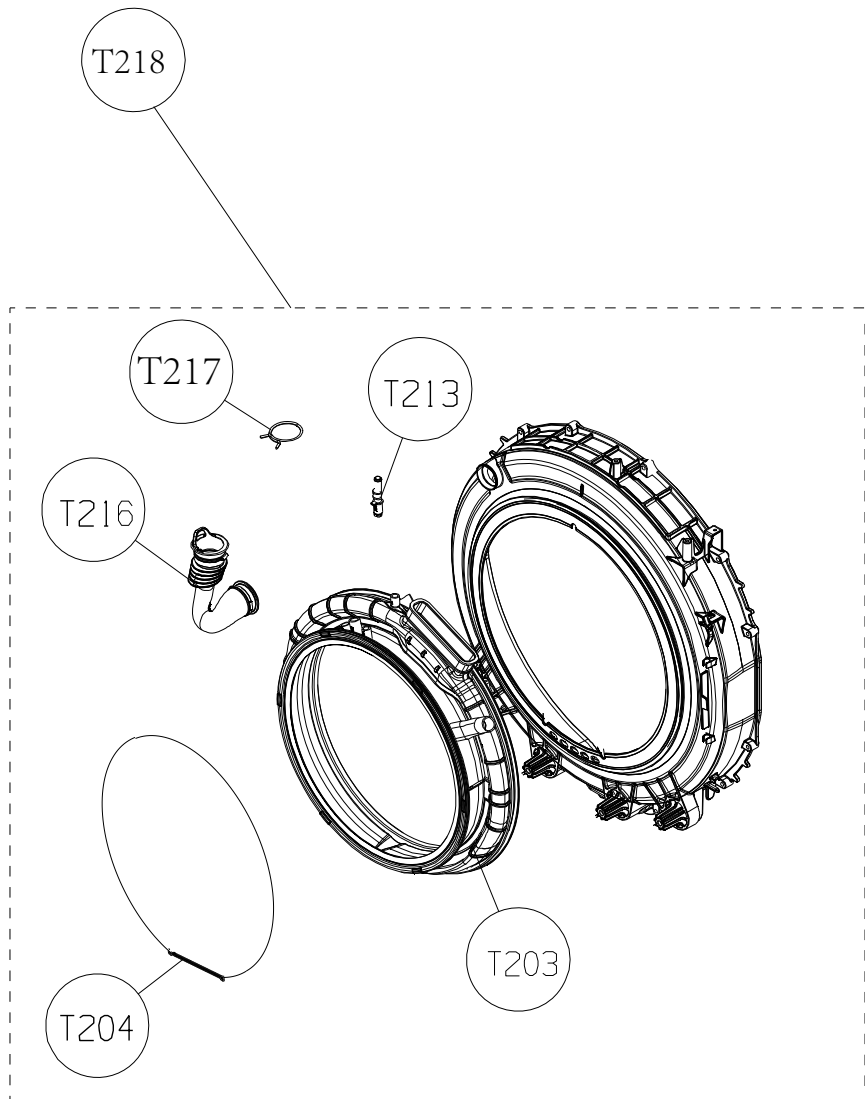

T301

T302

T303

T305

Pozíció	Azonosítás	Alkatrész leírás
S103	HK2189430	Elektroszelep
S105	HK2090394	TÖMLŐ
S106	HK1578187	BILINCS
S108	HK1577215	BILINCS
S110	HK2434259	TÖMLŐ
S112	HK1887743	TÖMLŐ
S162	HK2446966	AUTOMATIKUS MOSÓSZERADAGOLÓ SZERELVÉNY
S167	HK2305255	TÖMLŐ
S201	HK2347315	tömlő kád szűrő
S202	HK1915498	BILINCS
S203	HK1577218	bilincs tömlő kád szivattyú
S204	HK2442946	szivattyú szerelékegység
S208	HK1884983	Leeresztő tömlő
S210	HK1577221	Vezetékbilincs
T101	HK2417318	Tartály hátsó szerelvény
T103	HK2349117	Tartály tömítés
T104	HK1576669	fűtőelem bilincs
T105	HK1577198	Csavar
T108	HK1577356	SEALING RING
T109	HK1576754	golyóscsapágó 6207
T110	HK1576665	Csapágó
T121	HK2350800	fűtőelem
T122	HK2409001	Motor
T123	HK2028356	Motorcsavar
T124	HK2357429	CSIGAKERÉK
T125	HK1577200	Csigacsavar
T126	HK2366486	szíj
T129	HK2309062	kád lengéscsillapító
T130	HK2332490	Tartály lengéscsillapító csap
T132	HK2101745	KÁBEL SZETT SZERELVÉNY
T133	HK1940999	menetmetsző csavar
T147	HK2345155	LED lámpa
T149	HK2094113	LENGÉSCSILLAPÍTÓ
T202	HK1577199	CSAVAR
T203	HK2446975	Ajtó tömítés
T204	HK2347242	BILINCS
T206	HK2341736	Nyomáskapcsoló sapka
T208	HK1925017	BILINCS
T209	HK2203138	vízszintérzékelő
T210	HK2429225	TÖMLŐ