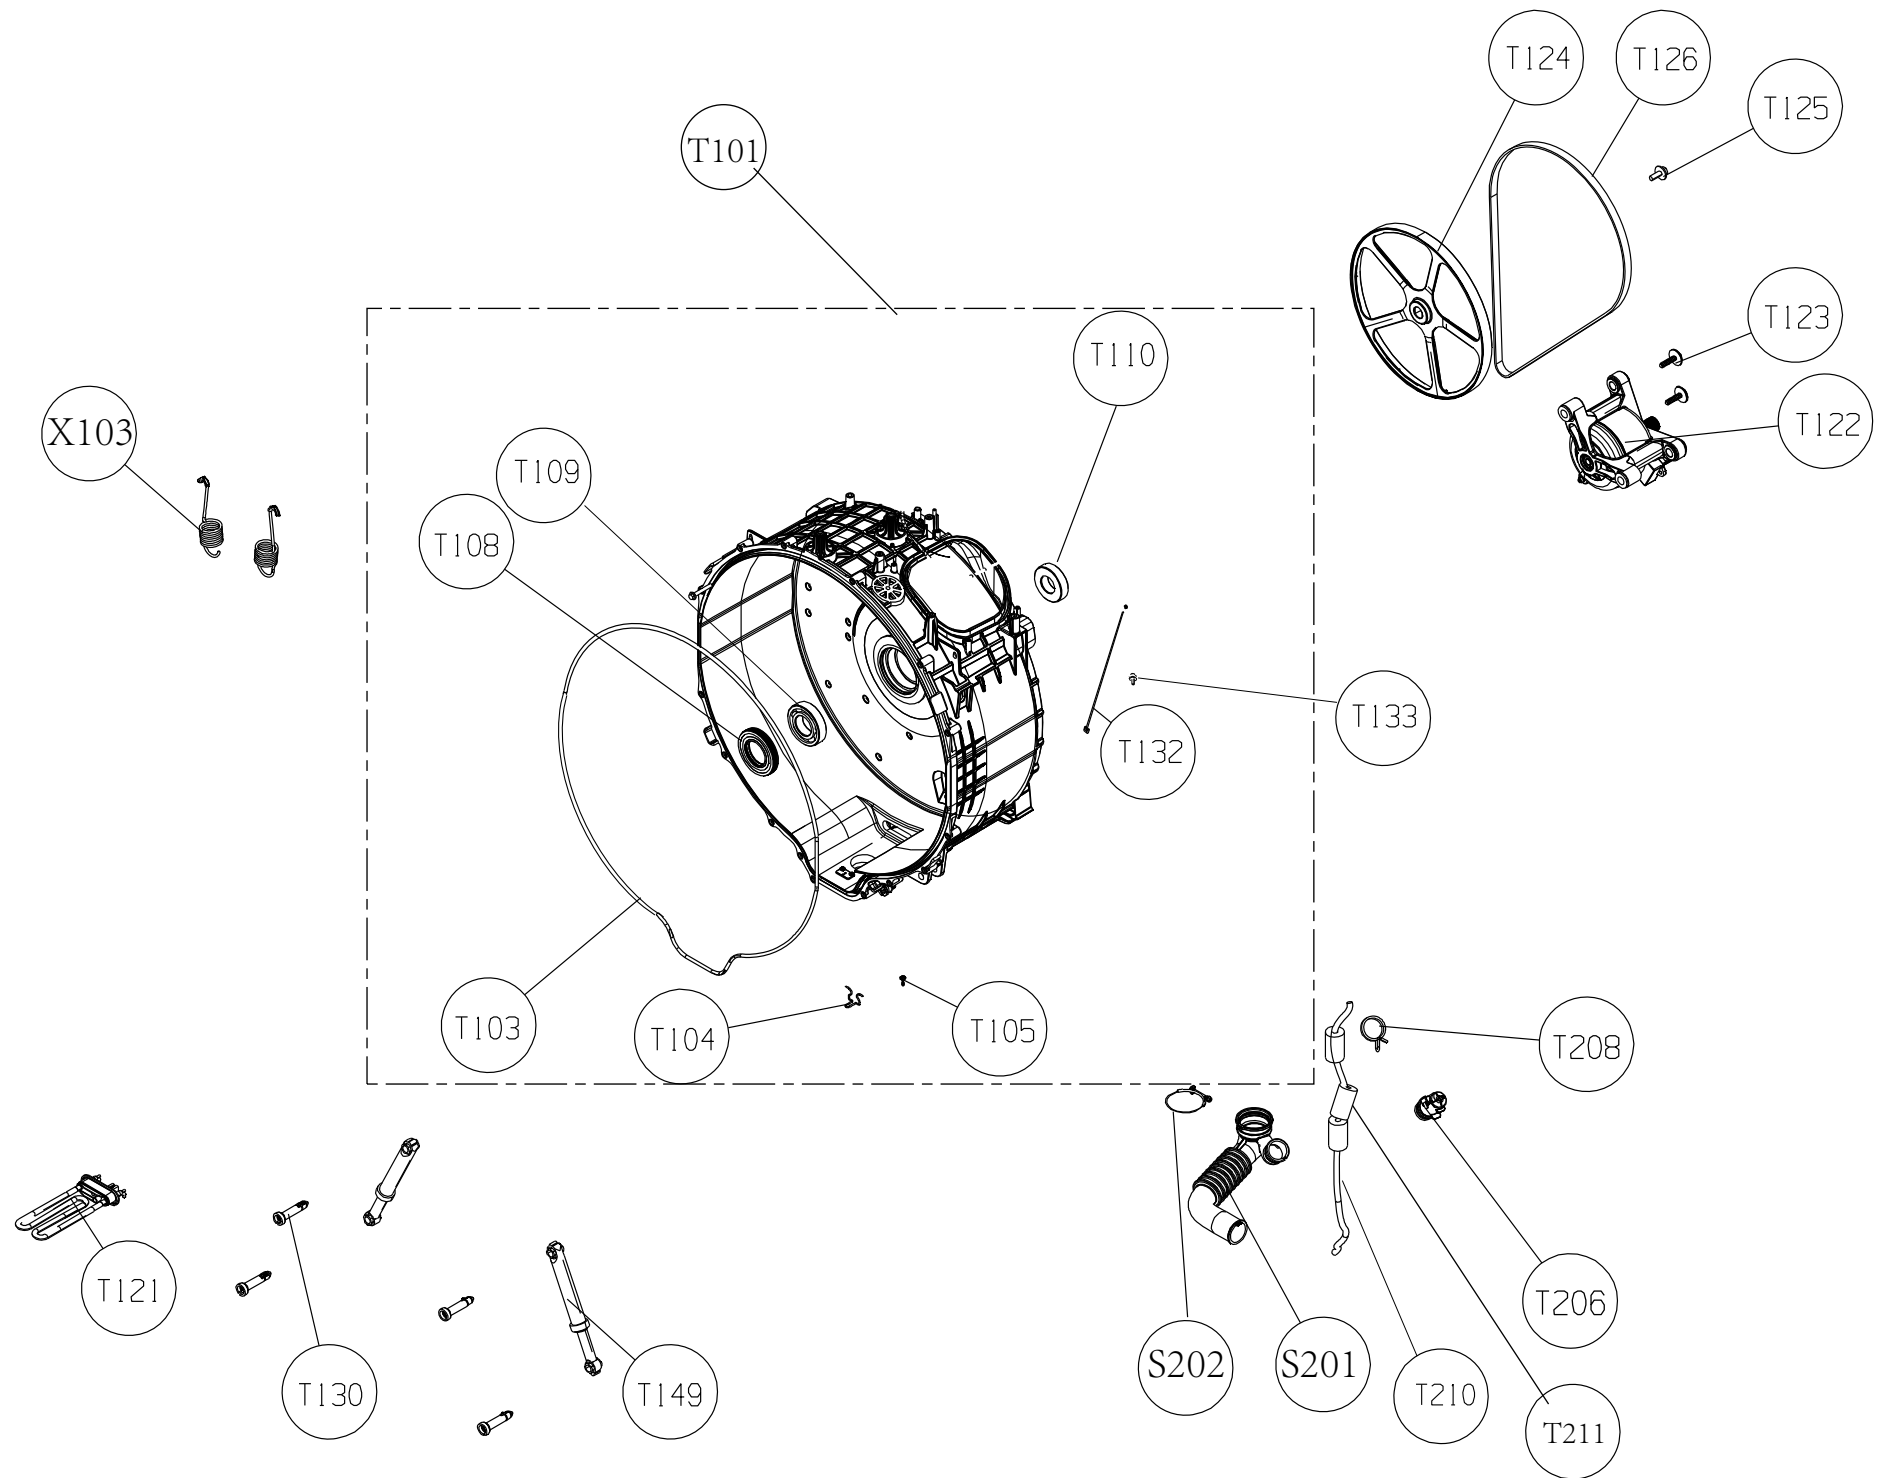

T301

T302

T303

T305

Pozíció	Azonosítás	Alkatrész leírás
S103	HK2189430	Elektroszelep
S105	HK2090394	TÖMLŐ
S106	HK1578187	BILINCS
S108	HK1577215	BILINCS
S110	HK2434259	TÖMLŐ
S112	HK1887743	TÖMLŐ
S162	HK2446966	AUTOMATIKUS MOSÓSZERADAGOLÓ SZERELVÉNY
S167	HK2305255	TÖMLŐ
S201	HK2347315	tömlő kád szűrő
S202	HK1915498	BILINCS
S203	HK1577218	bilincs tömlő kád szivattyú
S204	HK2442946	szivattyú szerelékegység
S208	HK1884983	Leeresztő tömlő
S210	HK1577221	Vezetékbilincs
T101	HK2417318	Tartály hátsó szerelvény
T103	HK2349117	Tartály tömítés
T104	HK1576669	fűtőelem bilincs
T105	HK1577198	Csavar
T108	HK1577356	SEALING RING
T109	HK1576754	golyóscsapágó 6207
T110	HK1576665	Csapágó
T121	HK2350800	fűtőelem
T122	HK2409001	Motor
T123	HK2028356	Motorcsavar
T124	HK2357429	CSIGAKERÉK
T125	HK1577200	Csigacsavar
T126	HK2366486	szíj
T129	HK2309062	kád lengéscsillapító
T130	HK2332490	Tartály lengéscsillapító csap
T132	HK2101745	KÁBEL SZETT SZERELVÉNY
T133	HK1940999	menetmetsző csavar
T147	HK2345155	LED lámpa
T149	HK2094113	LENGÉSCSILLAPÍTÓ
T202	HK1577199	CSAVAR
T203	HK2446975	Ajtó tömítés
T204	HK2347242	BILINCS
T206	HK2341736	Nyomáskapcsoló sapka
T208	HK1925017	BILINCS
T209	HK2203138	vízszintérzékelő
T210	HK2429225	TÖMLŐ