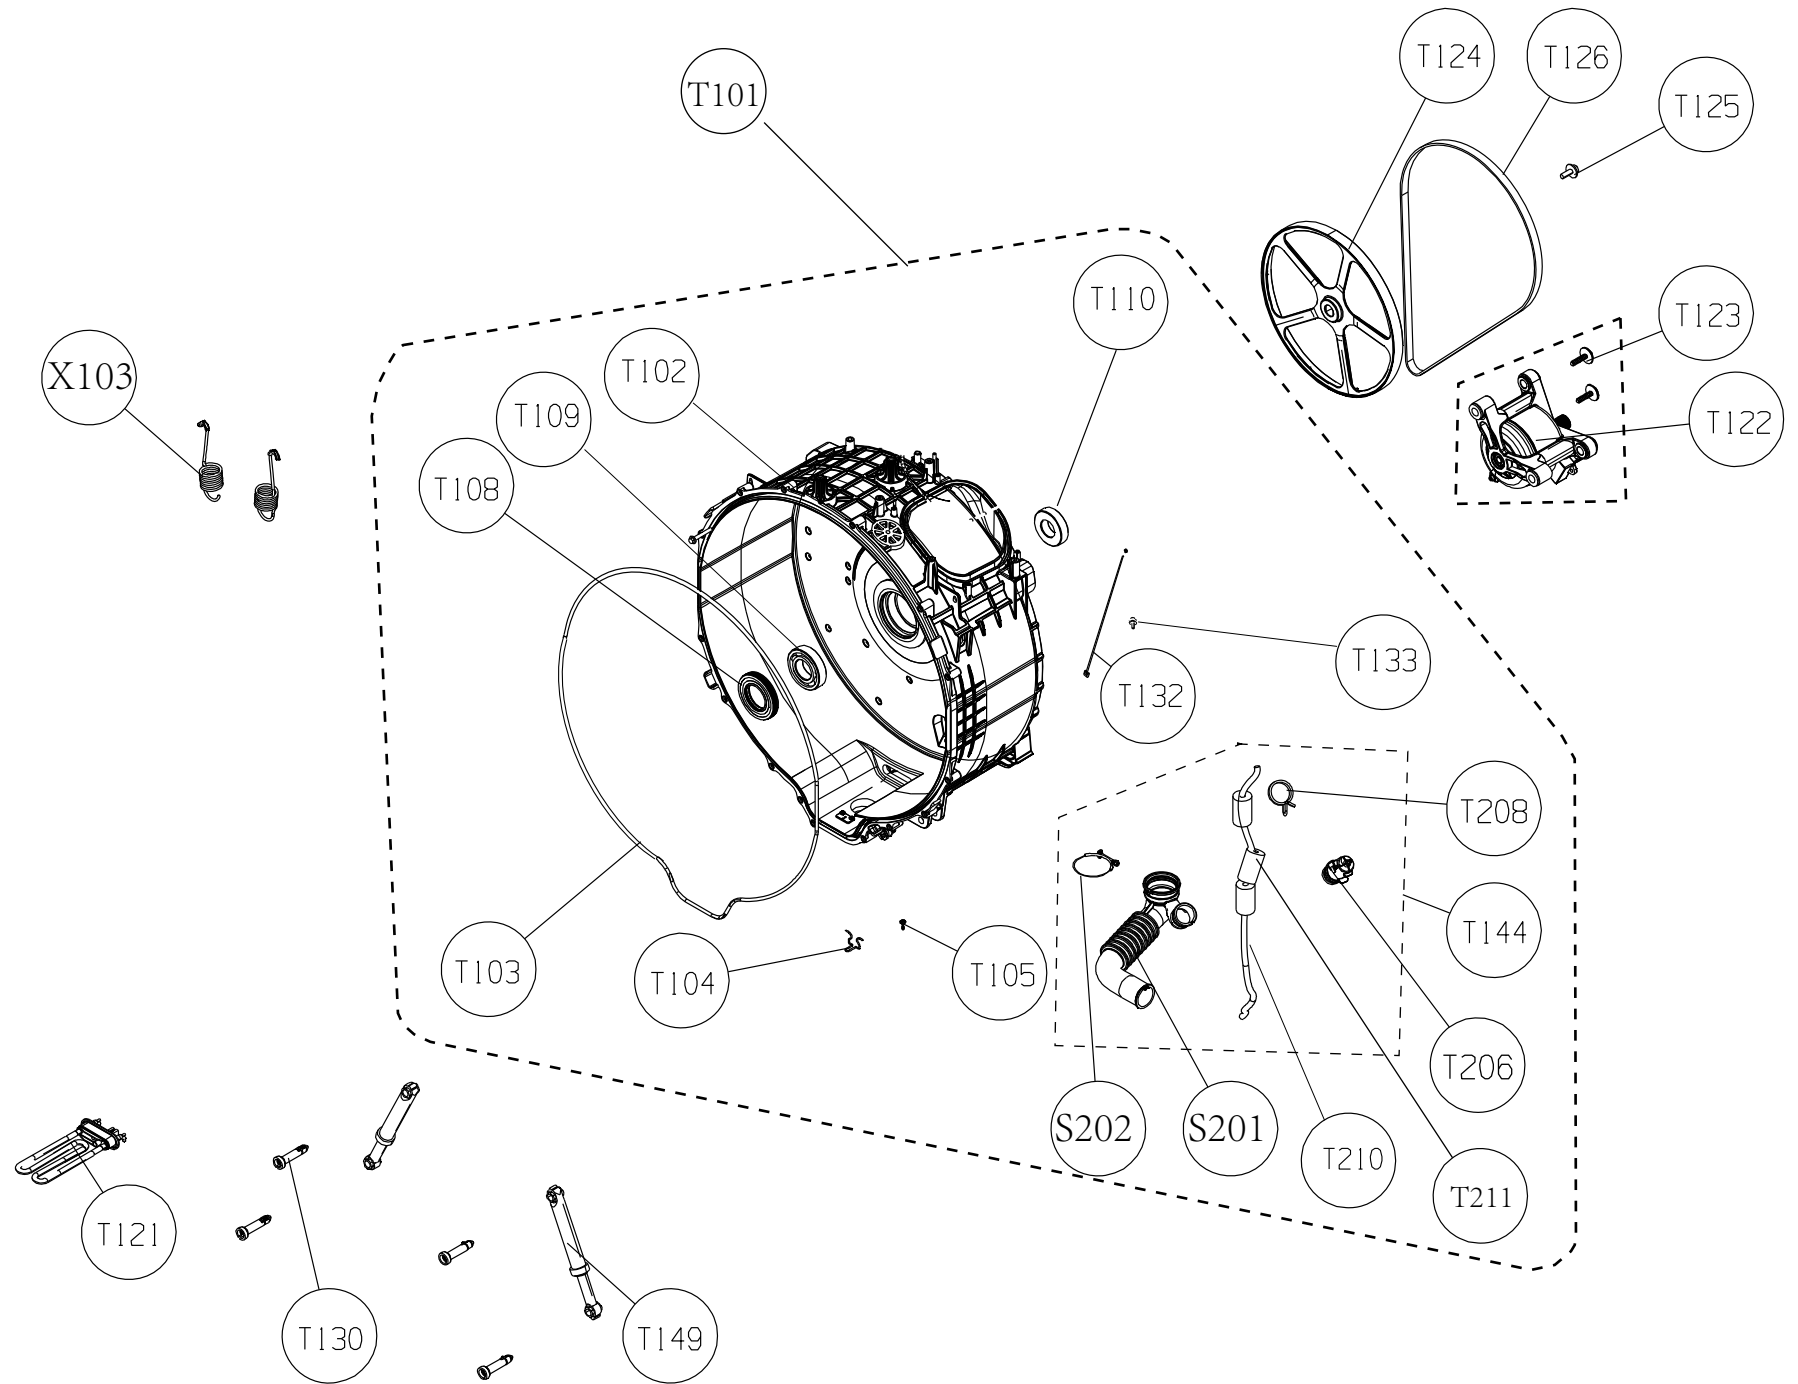

T301

T302

T303

T305

Pozíció	Azonosítás	Alkatrész leírás
S103	HK2338411	elektromos szelep
S105	HK2404607	tömlő
S106	HK1578187	Bilincs
S108	HK1577215	Bilincs
S110	HK2417765	tömlő
S112	HK1954703	gumitömlő
S161	HK1970002	tömlő
S162	HK2404598	Szappan adagoló szerelékeny
S201	HK2428468	TÖMLŐ KÁD SZŰRŐ
S202	HK1915498	Bilincs
S203	HK1577218	bilincs tömlő kád szivattyú
S204	HK2137999	szivattyú készlet
S208	HK2442710	lefolyó tömlő
S210	HK1577221	BILINCS – VEZETÉK
T101	HK2405737	KÁD HÁTÓ SZERELVÉNY
T102	HK2405736	Kád hátsó
T103	HK2349117	Kád tömítés
T104	HK1576669	fűtőelem bilincs
T105	HK1577198	Csavar
T108	HK1577356	SEALING RING
T109	HK1576754	GOLYÓSCSAPÁGY 6207
T110	HK1576665	csapágy
T121	HK2350800	fűtőelem
T122	HK2403937	MOTOR
T123	HK2028356	motor csavar
T124	HK2404005	csiga
T125	HK1577200	CSAVAR CSIGAKERÉK
T126	HK2423536	SZÍJ
T130	HK2332490	kád lengéscsillapító csap
T132	HK2101745	Kábel készlet szerelékeny
T133	HK1940999	ÖNMETSZŐ CSAVAR
T144	HK2404233	Tömlő készlet szerelékeny
T147	HK2345155	LED lámpa
T149	HK2089308	LENGÉSCSILLAPÍTÓ
T202	HK1577199	csavar
T203	HK2405780	Ajtó tömítés
T204	HK2347242	Bilincs
T206	HK2341736	Nyomáskapcsoló sapka
T208	HK1925017	Bilincs
T209	HK2203138	vízszint érzékelő