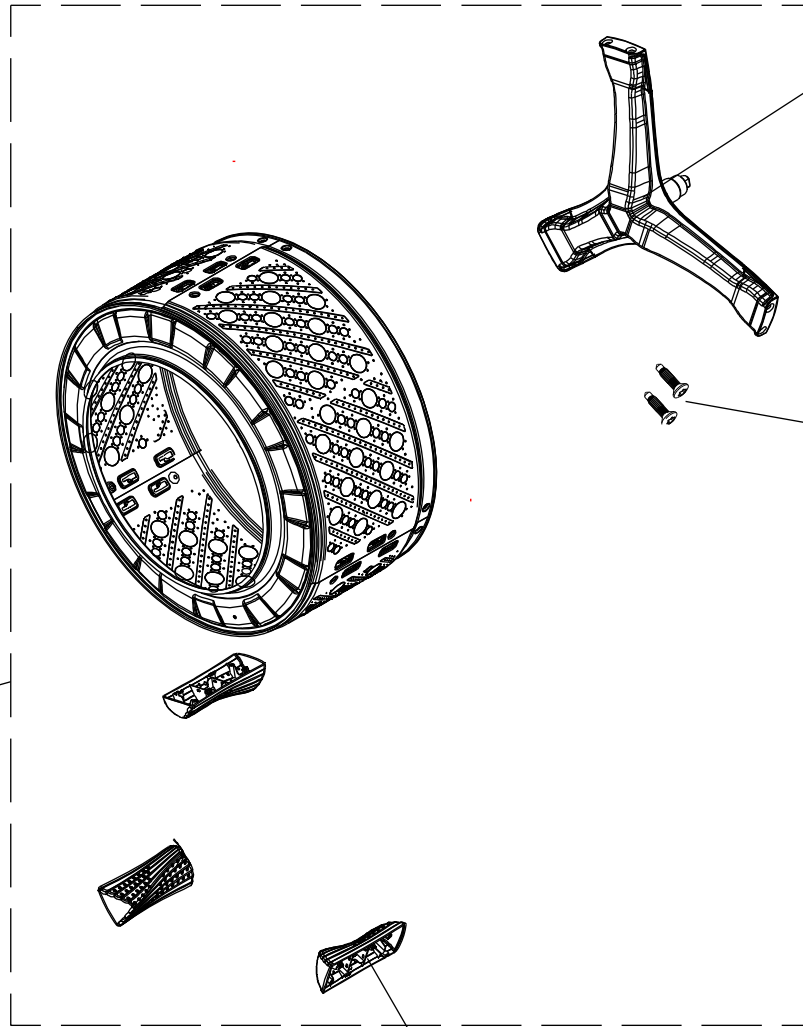

T301

T302

T303

T305

Pozíció	Azonosítás	Alkatrész leírás
S103	HK2338411	elektromos szelep
S105	HK2404607	tömlő
S106	HK1578187	Bilincs
S108	HK1577215	Bilincs
S110	HK2417765	tömlő
S112	HK1954703	gumitömlő
S161	HK1970002	tömlő
S162	HK2404598	Szappan adagoló szerelékeny
S201	HK2428468	TÖMLŐ KÁD SZŰRŐ
S202	HK1915498	Bilincs
S203	HK1577218	bilincs tömlő kád szivattyú
S204	HK2137999	szivattyú készlet
S208	HK2442710	lefolyó tömlő
S210	HK1577221	BILINCS – VEZETÉK
T101	HK2405737	KÁD HÁTÓ SZERELVÉNY
T102	HK2405736	Kád hátsó
T103	HK2349117	Kád tömítés
T104	HK1576669	fűtőelem bilincs
T105	HK1577198	Csavar
T108	HK1577356	SEALING RING
T109	HK1576754	GOLYÓSCSAPÁGY 6207
T110	HK1576665	csapágy
T121	HK2350800	fűtőelem
T122	HK2403937	MOTOR
T123	HK2028356	motor csavar
T124	HK2404005	csiga
T125	HK1577200	CSAVAR CSIGAKERÉK
T126	HK2423536	SZÍJ
T130	HK2332490	kád lengéscsillapító csap
T132	HK2101745	Kábel készlet szerelékeny
T133	HK1940999	ÖNMETSZŐ CSAVAR
T144	HK2404233	Tömlő készlet szerelékeny
T147	HK2345155	LED lámpa
T149	HK2089308	LENGÉSCSILLAPÍTÓ
T202	HK1577199	csavar
T203	HK2405780	Ajtó tömítés
T204	HK2347242	Bilincs
T206	HK2341736	Nyomáskapcsoló sapka
T208	HK1925017	Bilincs
T209	HK2203138	vízszint érzékelő